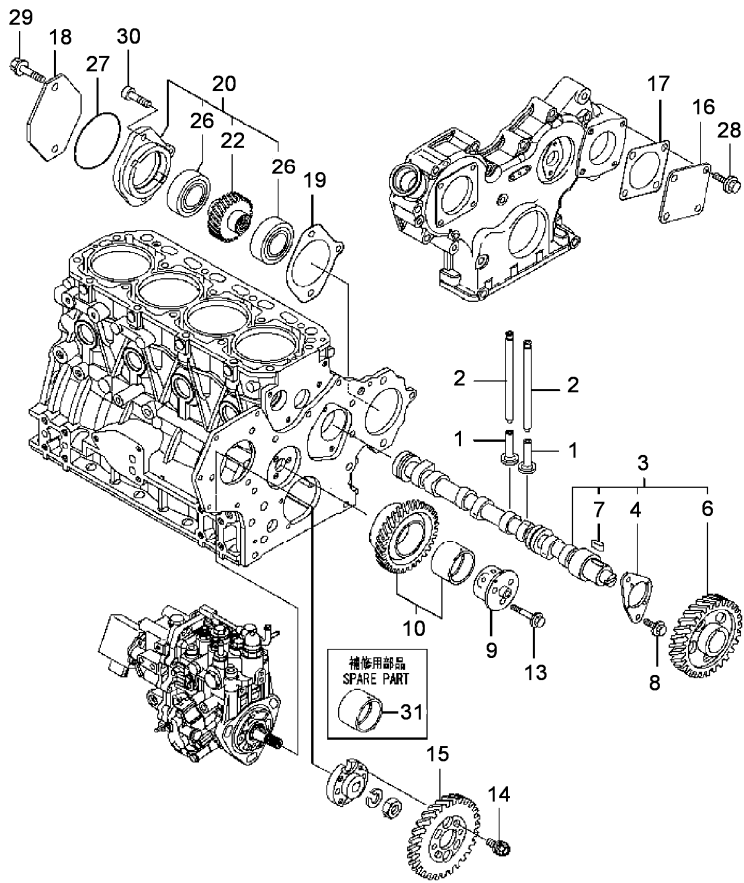

6600 ARM (2011-2013) - RS42 - 6660 ARM

RS42\00040758.png

A-05
04

A0504

Lubricating oil pump and delivery housing

- 1 3653378M1
- 2 4221984M1
- 3 3653872M1
- 4 3685498M1
- 5 3685499M1
- 6 3653253M1 ! 5
- 8 3653811M1 ! 5
- 9 3686501M1
- 10 3653860M1
- 11 3653864M1
- 12 6510372M1
- 13 6510373M1
- 14 3653378M1
- 15 3653379M1 ● 4206673M1(1)
- 17 3653787M1 ! 15
- 3653787M2(1)
- 18 3653772M1
- ! This is a component of an assembly
- Replacement

6600 ARM (2011-2013) - RS42 - 6660 ARM

RS42\00040762.png

A-05
08

A0508

Timing gear and camshaft

- 1 3653447M1
- 2 3653448M1
- 3 3678261M1
- 4 3653430M1 ! 3
- 6 3653446M1 ! 3
- 7 3653820M1 ! 3
- 8 3653857M1
- 9 4218161M1
- 10 3677978M1
- 13 3653862M1
- 14 3664454M1
- 15 3677978M1
- 16 3653320M1
- 17 3653321M1
- 18 6510374M1
- 19 3653800M1
- 20 3653363M1
- 22 3653364M1 ! 20
- 26 3653830M1 ! 20
- 27 3653839M1
- 28 3653858M1
- 29 3653869M1
- 30 3653879M1
- 31 4216018M1

Inglese

- 8 Tappet
- 8 Rod
- 1 Shaft
- 1 Plate
- 1 Gear
- 1 Key
- 2 Bolt
- 1 Shaft
- 1 Gear
- 3 Bolt
- 4 Screw
- 1 Gear
- 1 Coperch.
- 1 Gasket
- 1 Coperch.
- 1 Gasket
- 1 Kit
- 1 Gear
- 2 Bearing
- 1 Ring
- 4 Bolt
- 2 Bolt
- 1 Bolt
- 1 Bush