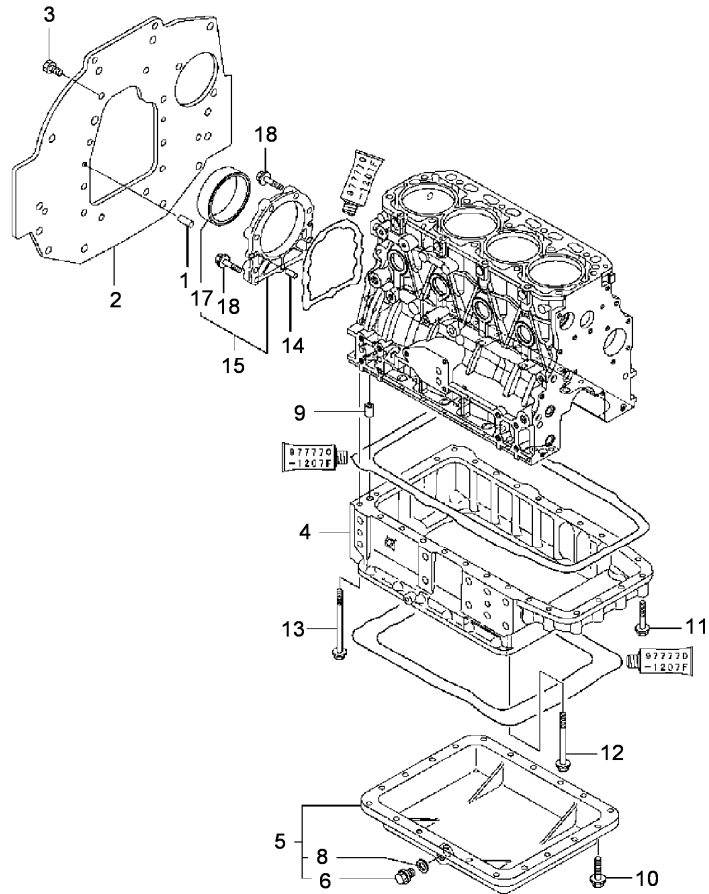

6600 ARM (2011-2013) - RS42 - 6660 ARM

RS42\00040758.png

A-05
04

A0504

Lubricating oil pump and delivery housing

- 1 3653378M1
- 2 4221984M1
- 3 3653872M1
- 4 3685498M1
- 5 3685499M1
- 6 3653253M1 ! 5
- 8 3653811M1 ! 5
- 9 3686501M1
- 10 3653860M1
- 11 3653864M1
- 12 6510372M1
- 13 6510373M1
- 14 3653378M1
- 15 3653379M1 ● 4206673M1(1)
- 17 3653787M1 ! 15
- 3653787M2(1)
- 18 3653772M1
- ! This is a component of an assembly
- Replacement

RS42\00040759.png

A-05
05

A0505

Cylinder head-rocker shaft

			Inglese
1	3678242M1		1 Shaft
2	3678243M1	! 1	1 Shaft
4	3678244M1	! 1	2 Support
5	3678245M1	! 1	3 Support
6	3678246M1	! 1	8 Washer
7	3678249M1	! 1	4 Arm
8	3653439M1	! 7	1 Screw
10	3653444M1	! 7	1 Nut
11	3678249M1	! 1	4 Arm
12	3653439M1	! 11	1 Screw
14	3653444M1	! 11	1 Nut
15	3678258M1	! 1	4 Union
16	3678314M1	! 1	3 Stud
17	3679659M1		8 Washer
18	4218217M91		1 Cylinder head
24	3678308M1	! 18	4 Plug
25	3653890M1	! 18	2 Plug
26	3685204M1	! 18	8 Valve
27	3678049M1	! 18	8 Valve
28	3678239M1	! 18	16 Spring
29	3678241M1	! 18	16 Clip
30	3677965M1	! 18	32 Dowel
31	3677966M1	! 18	8 Ring
32	3677968M1	! 18	8 Ring