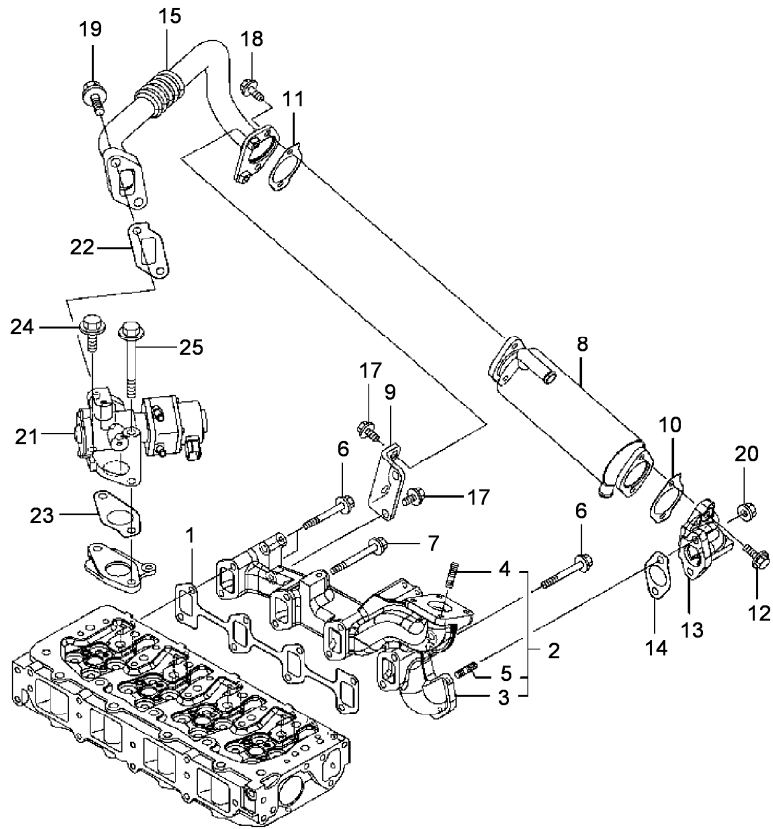

Engine

6600 ARM (2011-2013) - RS42 - 6660 ARM

A-05
07

A0507

Exhaust manifold

RS42\00040761.png

		Inglese
1	3678292M1	1 Gasket
2	4218238M91	1 Manifold
3	4218237M1	1 Body
4	3693926M1	4 Stud
5	3693926M1	2 Stud
6	3677972M1	3 Bolt
7	4218021M1	5 Bolt
8	4218218M1	1 Manifold
9	4218239M1	1 Stirrup
10	4217664M1	1 Gasket
11	4217664M1	1 Gasket
12	4217642M1	2 Bolt
13	4218273M1	1 Pipe
14	4216471M1	1 Gasket
15	4218240M1	1 Pipe
17	3653858M1	4 Bolt
18	3653859M1	2 Bolt
19	4216619M1	2 Screw
20	3666905M1	2 Nut
21	4216620M1	1 Valve
22	4216621M1	1 Gasket
23	4216622M1	1 Gasket
24	4217705M1	1 Bolt
25	4217706M1	1 Bolt

! This is a component of an assembly