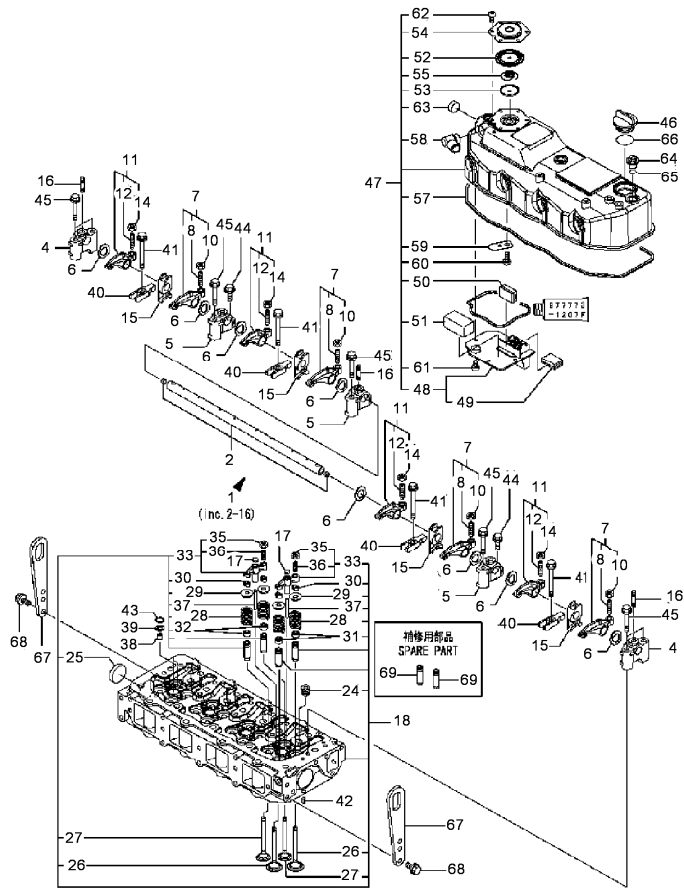

6600 ARM (2011-2013) - RS42 - 6660 ARM

RS42\00040758.png

A-05
04

A0504

Lubricating oil pump and delivery housing

- 1 3653378M1
- 2 4221984M1
- 3 3653872M1
- 4 3685498M1
- 5 3685499M1
- 6 3653253M1 ! 5
- 8 3653811M1 ! 5
- 9 3686501M1
- 10 3653860M1
- 11 3653864M1
- 12 6510372M1
- 13 6510373M1
- 14 3653378M1
- 15 3653379M1 ● 4206673M1(1)
- 17 3653787M1 ! 15
- 3653787M2(1)
- 18 3653772M1
- ! This is a component of an assembly
- Replacement

Inglese

- 2 Dowel
- 1 Flange
- 10 Bolt
- 1 Spacer
- 1 Pan
- 1 Plug
- 1 Bush
- 1 Pipe
- 20 Bolt
- 8 Bolt
- 14 Screw
- 4 Screw
- 2 Dowel
- 1 Housing
- 1 Seal
- 9 Bolt

Engine

6600 ARM (2011-2013) - RS42 - 6660 ARM

RS42\00040759.png

A-05
05

A0505

Cylinder head-rocker shaft

			Inglese
1	3678242M1		1 Shaft
2	3678243M1	! 1	1 Shaft
4	3678244M1	! 1	2 Support
5	3678245M1	! 1	3 Support
6	3678246M1	! 1	8 Washer
7	3678249M1	! 1	4 Arm
8	3653439M1	! 7	1 Screw
10	3653444M1	! 7	1 Nut
11	3678249M1	! 1	4 Arm
12	3653439M1	! 11	1 Screw
14	3653444M1	! 11	1 Nut
15	3678258M1	! 1	4 Union
16	3678314M1	! 1	3 Stud
17	3679659M1		8 Washer
18	4218217M91		1 Cylinder head
24	3678308M1	! 18	4 Plug
25	3653890M1	! 18	2 Plug
26	3685204M1	! 18	8 Valve
27	3678049M1	! 18	8 Valve
28	3678239M1	! 18	16 Spring
29	3678241M1	! 18	16 Clip
30	3677965M1	! 18	32 Dowel
31	3677966M1	! 18	8 Ring
32	3677968M1	! 18	8 Ring