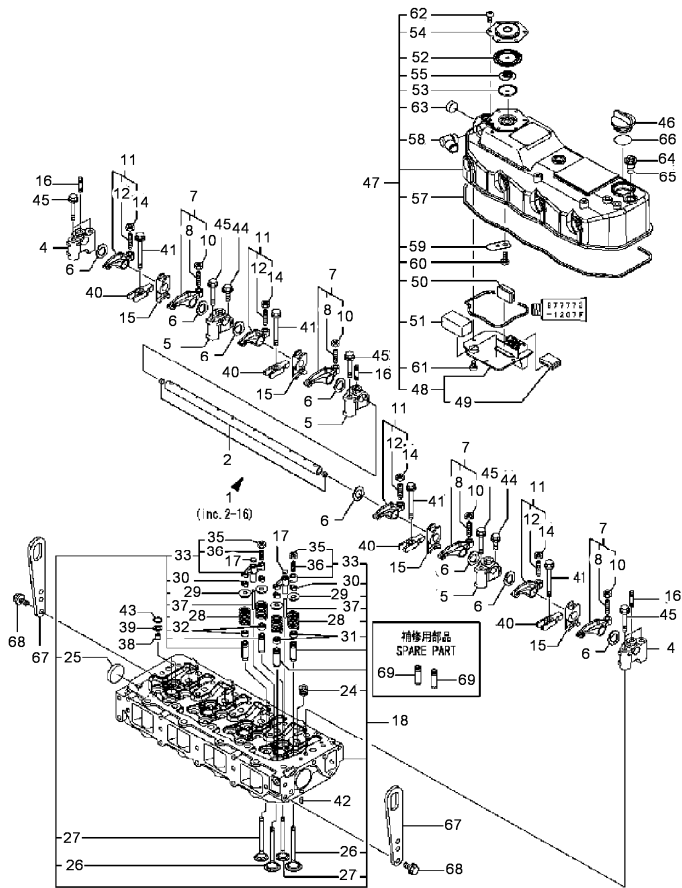

Engine

6600 ARM (2011-2013) - RS42 - 6660 ARM

RS42\00040759.png

A-05
05

A0505

Cylinder head-rocker shaft

- 59 4218165M1 ! 47
- 60 3665010M1 ! 47
- 61 3665010M1 ! 47
- 62 3665010M1 ! 47
- 63 4218307M1 ! 47
- 64 3653317M1
- 65 3653831M1
- 66 3653835M1
- 67 3664580M1
- 68 3653858M1
- 69 3677967M1

Inglese

- 1 Spring
- 1 Screw
- 4 Screw
- 6 Screw
- 1 Plug
- 3 Plug
- 3 Ring
- 1 Ring
- 2 Cam
- 4 Bolt
- 16 Guide

! This is a component of an assembly

Engine

6600 ARM (2011-2013) - RS42 - 6660 ARM

RS42\00040760.png

A-05
06

A0506

Induction manifold

		Inglese		
1	4218234M1	1	Pipe	
2	3678259M1	1	Gasket	
3	4218236M91	1	Kit	
4	4218235M1	!	3	1 Body
5	4218219M1	!	3	1 Valve
6	4218220M1	!	3	1 Shim
7	4218228M1	!	3	1 Gasket
8	4217970M1	!	3	2 Screw
9	3653859M1	!	3	1 Bolt
10	4218306M1	!	3	2 Screw
11	4217701M1			1 Clamp
12	4218302M1			1 Clamp
13	3653859M1			4 Bolt
14	4217703M1			3 Bolt
15	4218166M91			1 Heater
16	4218167M1			1 Gasket
17	3653467M1			1 Gasket
18	4218275M1			1 Elbow
19	3653862M1			2 Bolt
20	3653868M1			2 Bolt
21	4218216M1			1 Pipe
!	This is a component of an assembly			