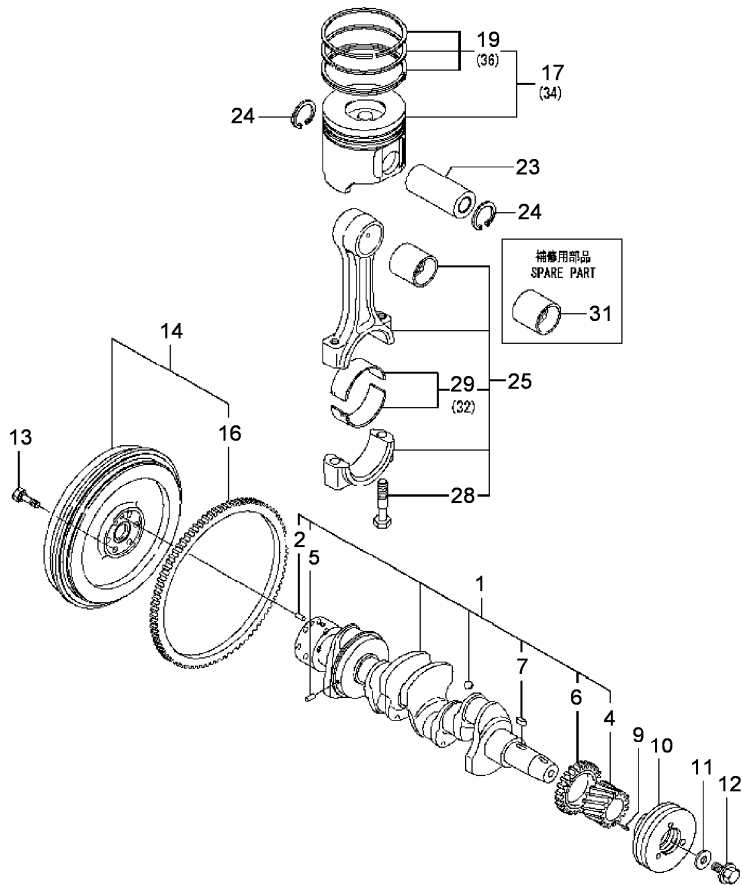

Engine

6600 ARM (2011-2013) - RS42 - 6660 ARM

RS42\00040764.png

A-05
10

A0510

Crankshaft, pistons and connecting rods

			Inglese
1	4218241M91		1 Shaft
2	3653378M1	! 1	1 Dowel
4	4218160M1	! 1	1 Gear
5	3653308M1	! 1	1 Dowel
6	3664468M1	! 1	1 Gear
7	3653820M1	! 1	1 Key
9	3678301M1		1 Spring
10	6510375M1		1 Pulley
11	3653794M1		1 Washer
12	3653309M1		1 Bolt
13	3653301M1		6 Bolt
14	3653762M1		1 Flywheel
16	3653297M1	! 14	1 Crownwheel
17	4218229M91		4 Piston
19	4218230M91	! 17	1 Kit
23	3653731M1		4 Cotter
24	3653815M1		8 Clip
25	3653897M1		4 Conrod
28	3653307M1	! 25	2 Bolt
29	4216034M1	! 25	1 Thimble
31	3653383M1		4 Bearing
32	4216035M1		4 Thimble
34	6510379M1		1 Piston
36	6510380M1	! 34	1 Shackle
!	This is a component of an assembly		