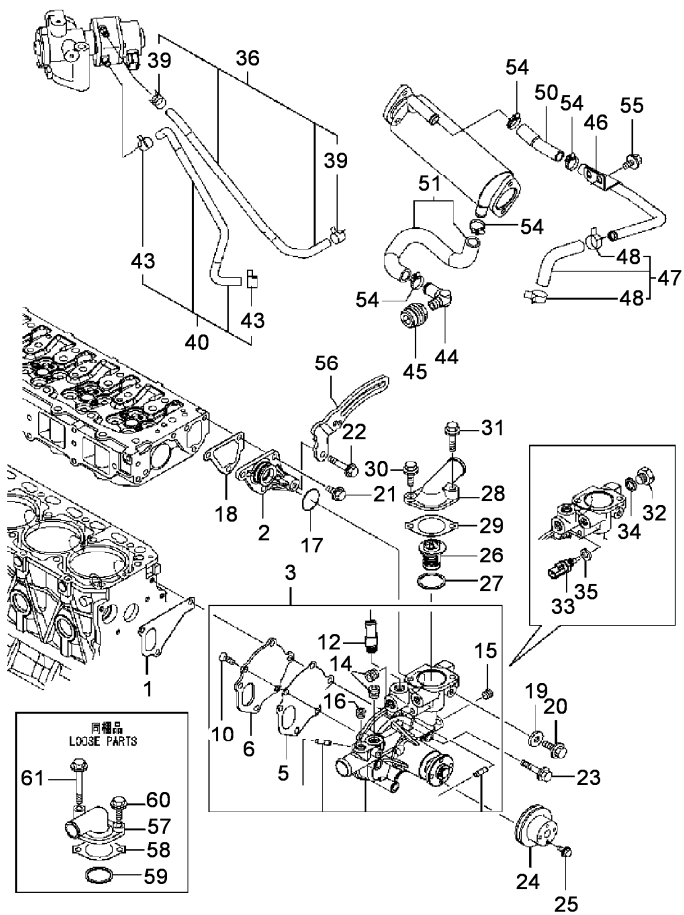

Engine

6600 ARM (2011-2013) - RS42 - 6660 ARM

A-05
14

A0514

Water pump, thermostat and heat exchanger

RS42\00040768.png

1	3664547M1		
2	3678017M1		
3	4218245M91		
5	3678031M1	!	3
6	3678032M1	!	3
10	3678000M1	!	3
12	4218247M1	!	3
14	3678297M1	!	3
15	3665017M1	!	3
16	3678308M1	!	3
17	3664548M1		
18	3664432M1		
19	3653822M1		
20	3653856M1		
21	3653858M1		
22	3653863M1		
23	3653866M1		
24	6504081M1	●	3674556M1(1)
25	3679848M1		
26	3693923M1		
27	3653463M1		
28		➡	Ref.n.57
29	3653795M1		
30	3653860M1		

Inglese

1	Gasket
1	Gasket
1	Pump
1	Gasket
1	Gasket
3	Screw
1	Sleeve
2	Plug
1	Plug
1	Plug
1	Ring
1	Gasket
1	Gasket
1	Bolt
3	Bolt
1	Bolt
3	Bolt
1	Pulley
4	Bolt
1	Thermostat
1	Gasket
1	Coperch.
1	Gasket
1	Bolt