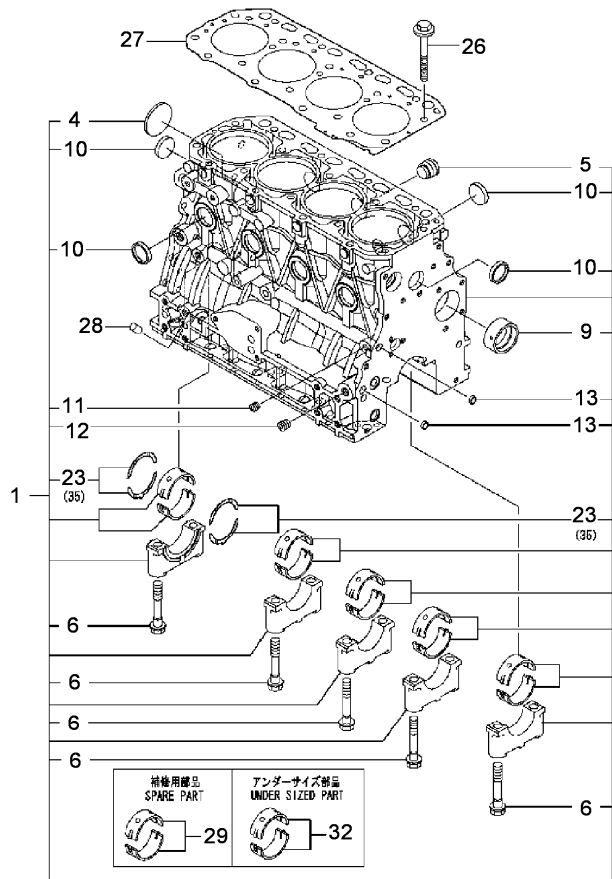

Yanmar 4tnv84t

1 Engine

Engine

6600 ARM (2011-2013) - RS42 - 6660 ARM

RS42\00040756.png

A-05
02

A0502

Cylinder block

				Inglese
1	4218308M91			1 Block
4	3664445M1	!	1	1 Plug
5	3653796M1	!	1	1 Plug
6	3653429M1	!	1	10 Bolt
9	4215962M1	!	1	1 Bush
10	3653889M1	!	1	8 Plug
		●	3653889M2(8)	
11	3678007M1	!	1	1 Plug
12	3653316M1	!	1	2 Plug
13	3653888M1	!	1	2 Plug
23	4215968M1	!	1	2 Clamp
26	3653428M1			18 Stud
27	3693927M1			1 Gasket
28	3677943M1			1 Plug
29	4215967M1			5 Kit
32	3653431M2			5 Ring
35	4215970M1			1 Clamp
		!	This is a component of an assembly	
		●	Replacement	

Engine

6600 ARM (2011-2013) - RS42 - 6660 ARM

A-05
03

A0503

Distribution cover

RS42\00040757.png

- 1 4218314M91
- 3 4216143M1 ! 1
- 4 4218164M1
- 5 4215973M1
- 6 3653315M1
- 7 3653320M1
- 8 3653789M1
- 9 3677944M1
- 10 4218170M1
- 11 3653310M1
- 12 3653808M1
- 13 3653808M1
- 14 3653835M1
- 15 3653858M1
- 16 3653858M1
- 17 3666895M1
- 18 3653865M1
- 19 3679984M1
- 20 3666905M1
- 21 4215980M1
- 22 3653841M1
- 23 3653853M1

6600 ARM (2011-2013) - RS42 - 6660 ARM

RS42\00040758.png

A-05
04

A0504

Lubricating oil pump and delivery housing

- 1 3653378M1
- 2 4221984M1
- 3 3653872M1
- 4 3685498M1
- 5 3685499M1
- 6 3653253M1 ! 5
- 8 3653811M1 ! 5
- 9 3686501M1
- 10 3653860M1
- 11 3653864M1
- 12 6510372M1
- 13 6510373M1
- 14 3653378M1
- 15 3653379M1 ● 4206673M1(1)
- 17 3653787M1 ! 15
- 3653787M2(1)
- 18 3653772M1
- ! This is a component of an assembly
- Replacement