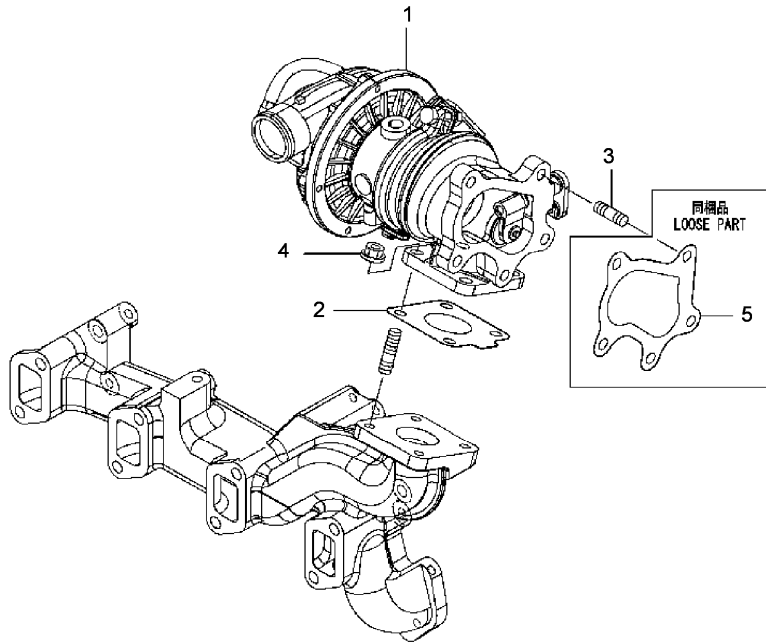

Engine

6600 ARM (2011-2013) - RS42 - 6660 ARM

RS42\00040764.png

A-05
10

A0510

Crankshaft, pistons and connecting rods

			Inglese
1	4218241M91		1 Shaft
2	3653378M1	! 1	1 Dowel
4	4218160M1	! 1	1 Gear
5	3653308M1	! 1	1 Dowel
6	3664468M1	! 1	1 Gear
7	3653820M1	! 1	1 Key
9	3678301M1		1 Spring
10	6510375M1		1 Pulley
11	3653794M1		1 Washer
12	3653309M1		1 Bolt
13	3653301M1		6 Bolt
14	3653762M1		1 Flywheel
16	3653297M1	! 14	1 Crownwheel
17	4218229M91		4 Piston
19	4218230M91	! 17	1 Kit
23	3653731M1		4 Cotter
24	3653815M1		8 Clip
25	3653897M1		4 Conrod
28	3653307M1	! 25	2 Bolt
29	4216034M1	! 25	1 Thimble
31	3653383M1		4 Bearing
32	4216035M1		4 Thimble
34	6510379M1		1 Piston
36	6510380M1	! 34	1 Shackle
!	This is a component of an assembly		