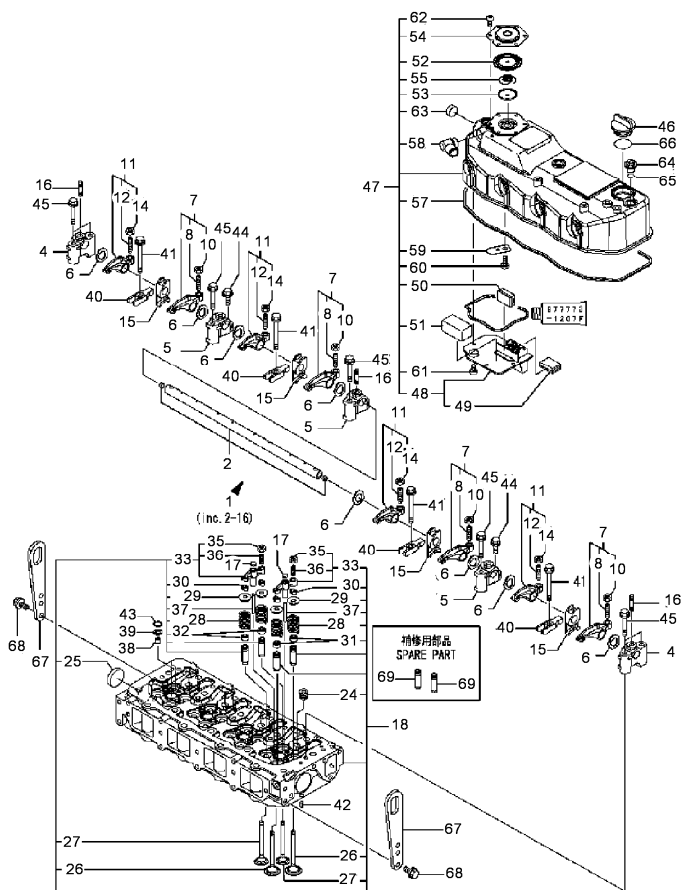

RS42\00040759.png

A-05
05

A0505

Cylinder head-rocker shaft

			Inglese
1	3678242M1		1 Shaft
2	3678243M1	! 1	1 Shaft
4	3678244M1	! 1	2 Support
5	3678245M1	! 1	3 Support
6	3678246M1	! 1	8 Washer
7	3678249M1	! 1	4 Arm
8	3653439M1	! 7	1 Screw
10	3653444M1	! 7	1 Nut
11	3678249M1	! 1	4 Arm
12	3653439M1	! 11	1 Screw
14	3653444M1	! 11	1 Nut
15	3678258M1	! 1	4 Union
16	3678314M1	! 1	3 Stud
17	3679659M1		8 Washer
18	4218217M91		1 Cylinder head
24	3678308M1	! 18	4 Plug
25	3653890M1	! 18	2 Plug
26	3685204M1	! 18	8 Valve
27	3678049M1	! 18	8 Valve
28	3678239M1	! 18	16 Spring
29	3678241M1	! 18	16 Clip
30	3677965M1	! 18	32 Dowel
31	3677966M1	! 18	8 Ring
32	3677968M1	! 18	8 Ring

Engine

6600 ARM (2011-2013) - RS42 - 6660 ARM

A-05
05

A0505

Cylinder head-rocker shaft

RS42\00040759.png

			Inglese	
33	4218271M91	!	18	8 Kit
35	3653444M1	!	33	1 Nut
36	3678003M1	!	33	1 Screw
37	3678255M1	!	18	8 Guide
38	3677971M1			4 Guard
39	3653266M1			4 Washer
40	3678257M1			4 Clip
41	3678296M1			4 Bolt
42	3653818M1			2 Pin
43	3653831M1			4 Ring
44	3653860M1			3 Bolt
45	3653864M1			7 Bolt
46	3653315M1			1 Plug
47	4218233M91			1 Coperch.
48	3678047M1	!	47	1 Disc
49	3677970M1	!	48	1 Card
50	3653435M1	!	47	1 Guard
51	3679685M1	!	47	1 Spacer
52	3679686M1	!	47	1 Diaphragm
53	3679687M1	!	47	1 Plate
54	3679688M1	!	47	1 Plate
55	3679689M1	!	47	1 Spring
57	3678247M1	!	47	1 Gasket
58	3664374M1	!	47	1 Universal joint

Inglese

- 1 Spring
- 1 Screw
- 4 Screw
- 6 Screw
- 1 Plug
- 3 Plug
- 3 Ring
- 1 Ring
- 2 Cam
- 4 Bolt
- 16 Guide

! This is a component of an assembly

Engine

6600 ARM (2011-2013) - RS42 - 6660 ARM

RS42\00040760.png