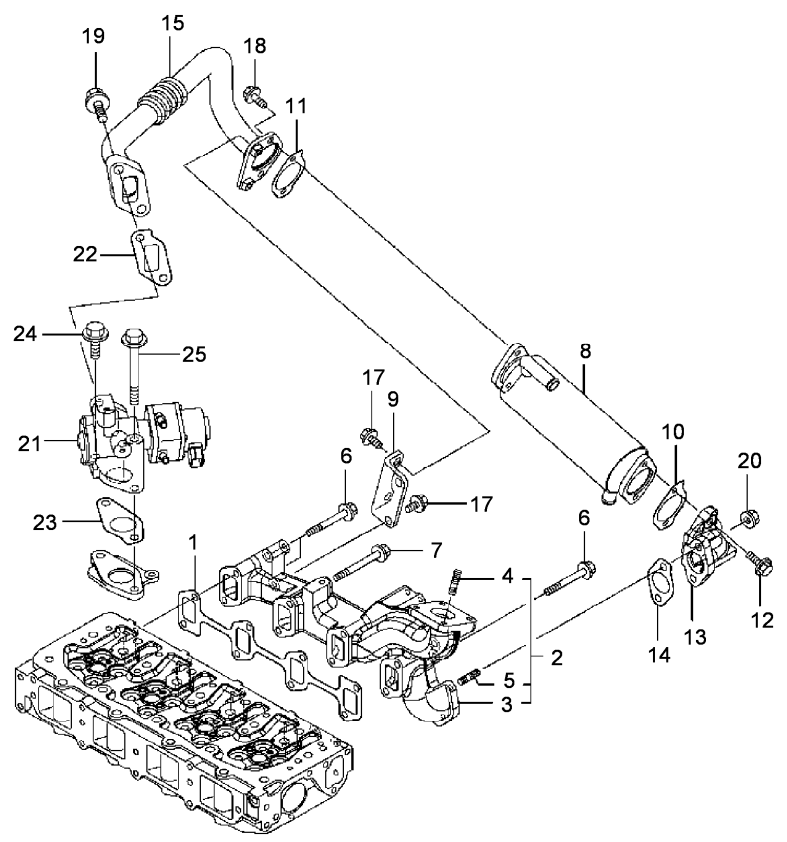

Engine

**A-05
07**

Exhaust manifold

6600 ARM (2011-2013) - RS42 - 6660 ARM

A0507

RS42\00040761.png