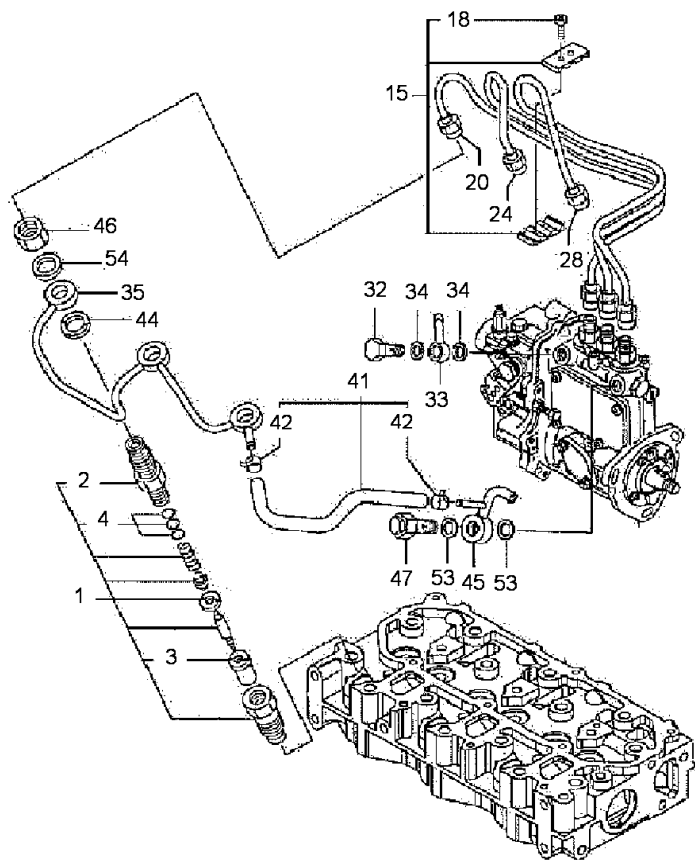

Engine

4600 (2012-) - RS02 - 4630 ISM-ARM

**A-05
14**

A0514

Fuel injection equipment

RS02\00040242.png

1	4218110M91	
2	4218111M1	
3	4218112M1	
4	4218113M91	
15	3653464M1	
18	3653465M1	
20	4218114M91	
24	4218115M91	
28	4218116M91	
32	3653249M1	
33	3653248M1	
34	3653801M1	
35	4218118M91	
41	4218119M1	
42	3653313M1	
44	4218120M1	
45	4218122M1	
46	4218123M1	
47	4218124M91	● 3653395M2(1)
53	3653810M1	
54	3653810M1	

2. Replacement

Inglese

3	Kit
	Screw
3	Body
3	Kit
1	Clip
2	Bolt
1	Kit
1	Kit
1	Bolt
1	Union
2	Spacer
1	Pipe
1	Pipe
2	Clamp
3	Gasket
1	Union
3	Washer
1	Kit
2	Washer
3	Washer