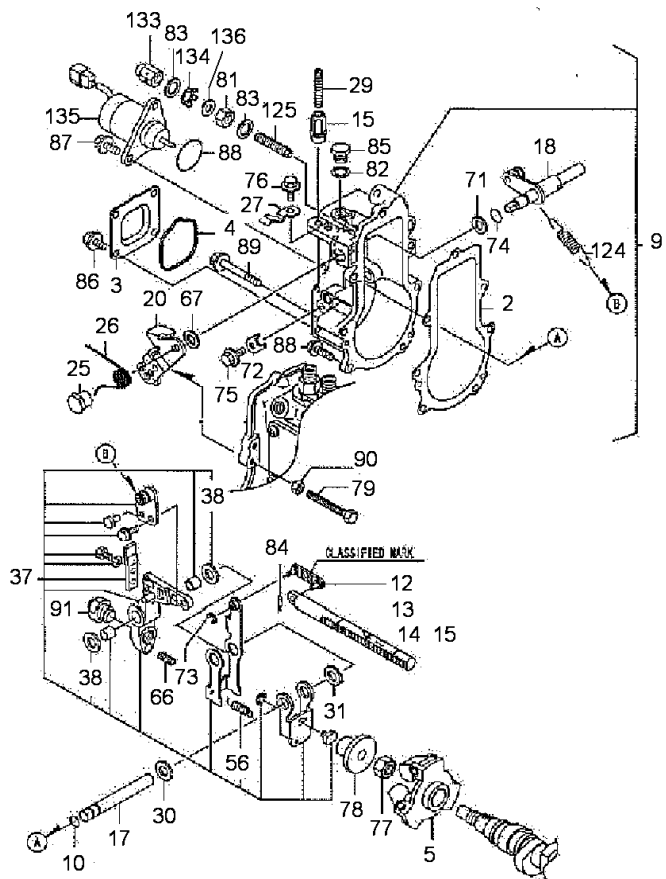

Engine

4600 (2012-) - RS02 - 4630 ISM-ARM

A-05
13

A0513

Fuel cut off

RS02\00040241.png

133 4218107M1

134 4218108M1

135 3653268M1

136 4218109M1

● Replacement

Inglese

1 Cap

1 Plate

1 Solenoid

1 Gasket