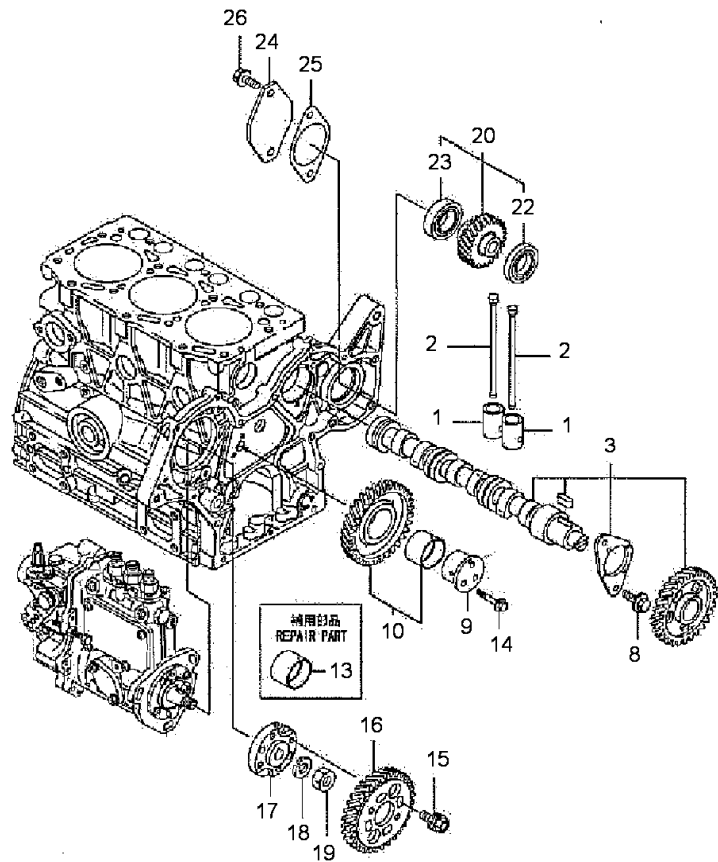

Engine

4600 (2012-) - RS02 - 4630 ISM-ARM

RS02\00040236.png

A-05
08

A0508

Timing gear and camshaft

- 1 4217979M1
- 2 4217980M1
- 3 4217981M91
- 8 3679848M1
- 9 4217982M1
- 10 4217983M91
- 13 4217984M1
- 14 3680228M1
- 15 3664454M1
- 16 4217985M1
- 17 4217986M1
- 18 3653814M1
- 19 3653882M1
- 20 4217987M91
- 20 4217988M1
- 22 4217988M1
- 23 4217989M1
- 24 4217990M1
- 25 4217991M1
- 26 3653858M1