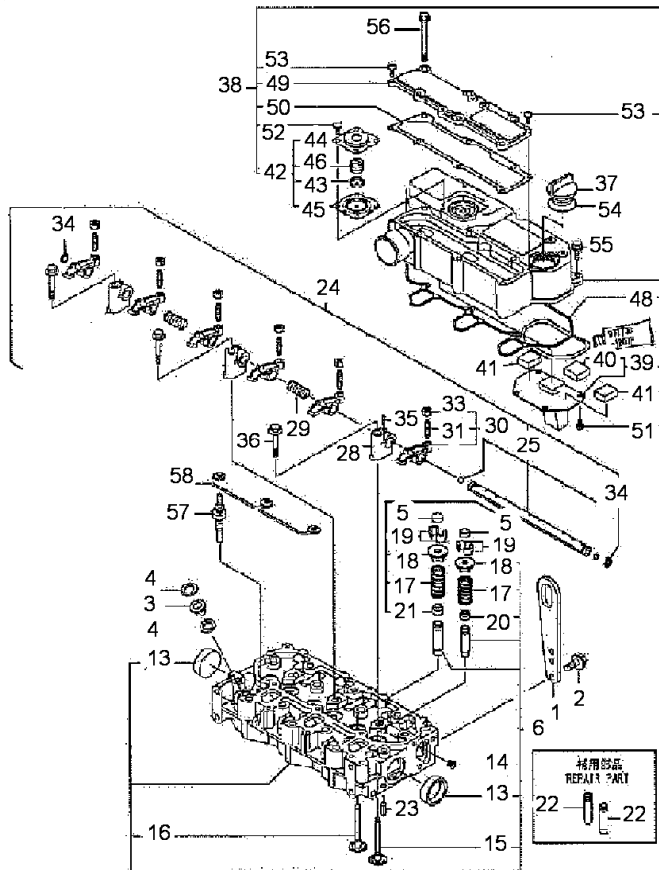

Inglese

- 1 Cam
- 2 Bolt
- 3 Guard
- 6 Gasket
- 6 Coperch.
- 1 Kit
- 2 Retainer
- 1 Plug
- 3 Valve
- 3 Valve
- 6 Spring
- 6 Clip
- 12 Dowel
- 3 Ring
- 3 Ring
- 2 Guide
- 2 Pin
- 1 Support
- 1 Dowel
- 2 Support
- 2 Dowel
- 1 Kit
- 6 Screw
- 6 Nut

Engine

4600 (2012-) - RS02 - 4630 ISM-ARM

RS02\00040234.png

A-05
05

A0505

Cylinder head-rocker shaft

		Inglese
34	4217942M1	2 Ring
35	4217943M1	1 Bolt
36	3653862M1	3 Bolt
37	3664430M1	1 Plug
38	4217944M91	1 Kit
39	4217945M91	1 Kit
40	4217946M1	1 Plate
41	4217946M1	2 Plate
42	4217947M91	1 Kit
43	3680210M1	1 Plate
44	4215999M1	1 Coperch.
45	4217948M1	1 Spacer
46	4217949M1	1 Gasket
48	4217950M1	1 Coperch.
50	4217969M1	1 Dowel
51	3665010M1	4 Screw
52	3665010M1	4 Screw
53	4217970M1	2 Screw
54	3653835M1	1 O ring
55	3653854M1	3 Bolt
56	4217971M1	6 Bolt
57	4217972M1	3 Spark plug
58	4217976M1	1 Stud
●	Replacement	