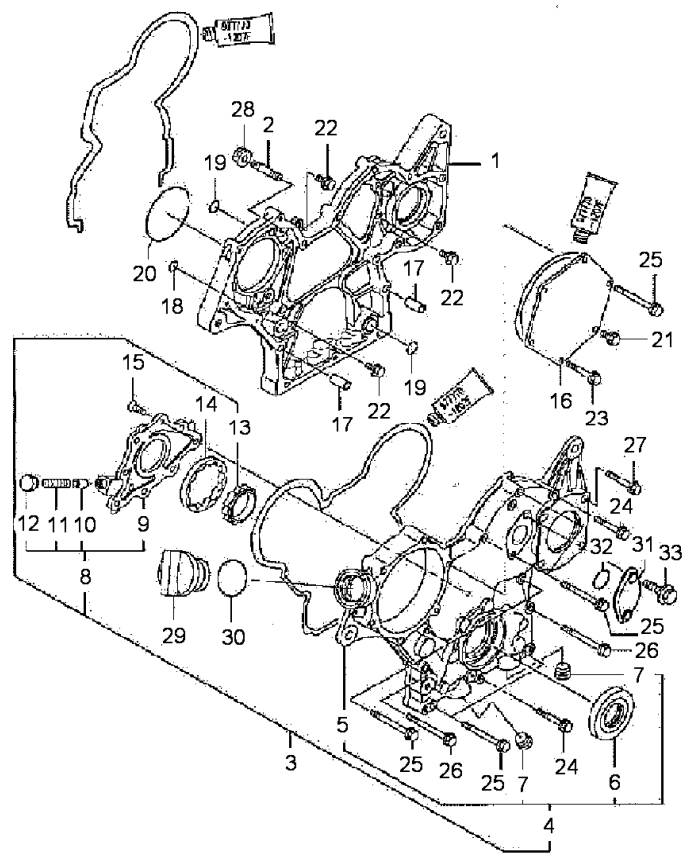

Yanmar 3tnv76

1 Engine

25 cv / 18 kw

Engine

4600 (2012-) - RS02 - 4630 ISM-ARM

A-05
02

A0502

Cylinder block

Inglese

- 1 Kit
- 2 Coperch.
- 1 Plug
- 3 Retainer
- 8 Bolt
- 1 Bush
- 1 Plug
- 1 Plug
- 1 Plug
- 2 Bandage
- 14 Bolt
- 1 Gasket
- 4 Kit
- 4 Kit
- Clamp

Engine

4600 (2012-) - RS02 - 4630 ISM-ARM

A-05
03

A0503

4600 (2012-) - RS02 - 4630 ISM-ARM

A-05
03

A0503

Distribution cover

RS02\00040232.png

- 25 4217919M1
- 26 4217920M1
- 27 3653861M1
- 28 3666905M1
- 29 3664430M1
- 30 3653835M1
- 31 4215980M1
- 32 3653841M1
- 33 3653853M1

● 3653315M1(1)

● Replacement

Inglese

- 7 Bolt
- 2 Bolt
- 3 Bolt
- 3 Nut
- 1 Plug
- 1 O ring
- 1 Coperch.
- 1 O ring
- 2 Bolt

Engine

4600 (2012-) - RS02 - 4630 ISM-ARM

A-05
04

A0504