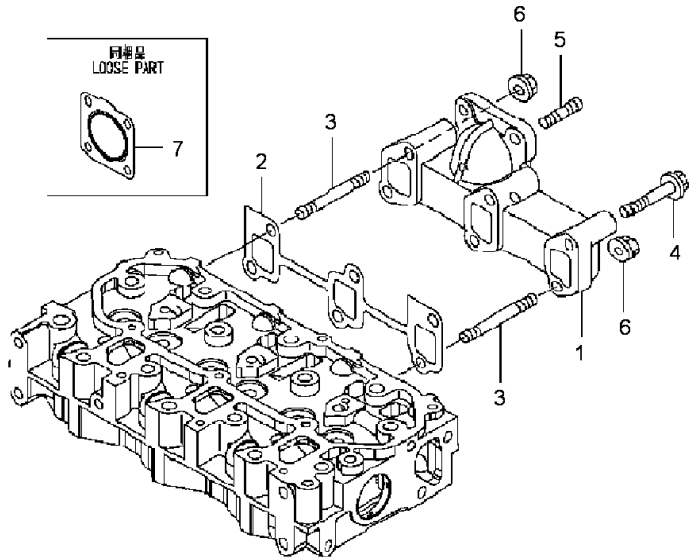

Engine

4600 (2012-) - RS02 - 4630 ISM-ARM

RS02\00040235.png

A-05
07

A0507

Exhaust manifold

Inglese

1	4217974M1		1	Collet
2	4217975M1		1	Gasket
3	4217976M1		2	Stud
4	4217977M1	●	4	Bolt
5	3653262M1		4	Bolt
6	3666905M1		2	Nut
7	4217978M1		1	Gasket
●	Replacement