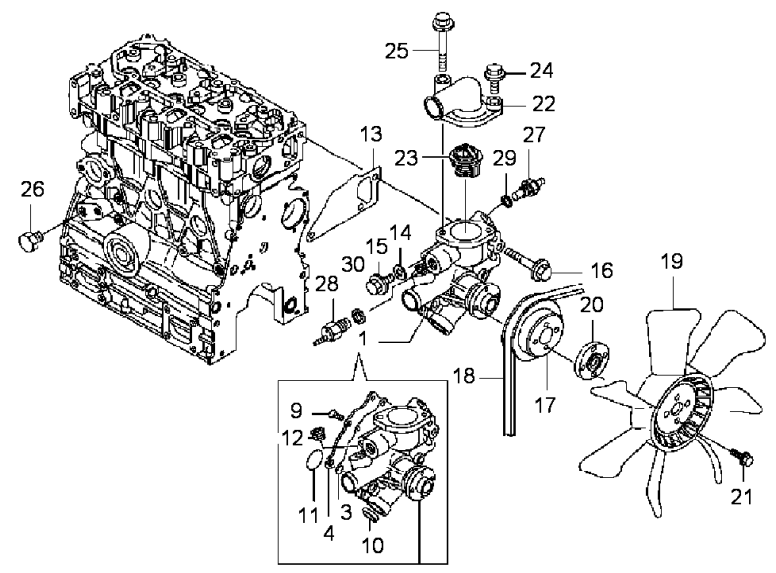

Engine

4600 (2012-) - RS02 - 4630 ISM-ARM

RS02\00040239.png

A-05
11

A0511

Water pump, thermostat and heat exchanger

		Inglese
1	4218031M91	1 Kit
3	4218032M1	1 Kit
4	4218033M1	1 Kit
9	4218034M1	4 Bolt
10	4218035M1	1 Plug
11	4218036M1	1 Ring
12	3678297M1	1 Plug
13	4218037M1	1 Gasket
14	3653822M1	1 Gasket
15	3653856M1	1 Bolt
16	3653864M1	3 Bolt
17	4218038M1	1 Pulley
18	4218039M1	1 Belt
19	4218040M1	1 Fan
20	4218041M1	1 Spacer
21	3653854M1	4 Bolt
22	3678009M1	1 Cover
23	4218042M1	1 Sensor
24	3653860M1	1 Bolt
25	3653866M1	1 Bolt
26	3653797M1	1 Plug
28	3653302M1	1 Switch,indirect