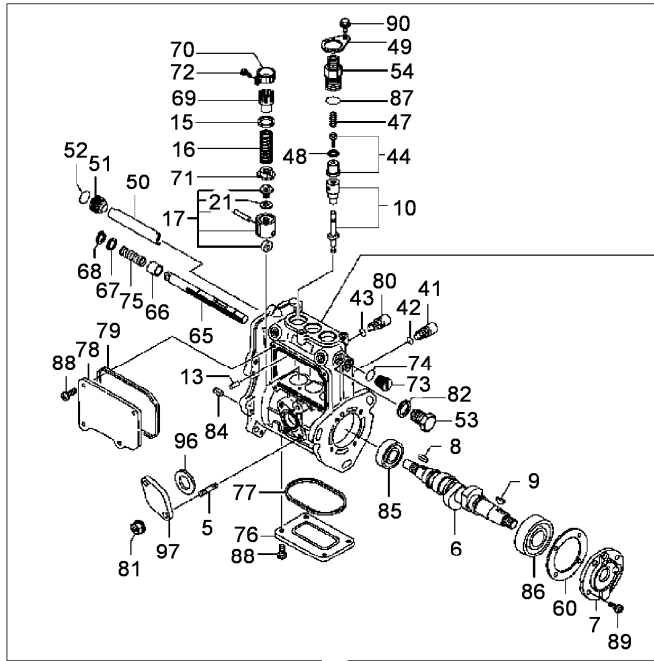

Thank you so much for reading

Engine

2730 (2010-2012) - RC01 - 2730 HST-R

RC01\00040630.png

A-05
11

A0511

Injection pump assy

- 54 4218057M91
- 60 3653487M1
- 65 4218058M1
- 66 3653489M1
- 67 3653490M1
- 68 3653491M1
- 69 3653492M1
- 70 4218059M1
- 71 4218060M1
- 72 3653311M2
- 73 4218062M1
- 74 3653494M1
- 75 3653495M1
- 76 3664457M1
- 77 4218063M1
- 78 4218064M1
- 79 4218065M1
- 80 4218066M1
- 81 6508471M1
- 82 3653811M1
- 83 3653814M1
- 84 3653817M1
- 85 4218067M1
- 86 3653829M1

Inglese

- 3 Valve
- 1 Shim
- 1 Rod
- 1 Bush
- 1 Spacer
- 1 Ring
- 3 Pinion
- 3 Pinion
- 3 Retainer
- 3 Screw
- 1 Plug
- 1 O ring
- 1 Spring
- 1 Coperch.
- 1 Gasket
- 1 Coperch.
- 1 Gasket
- 1 Valve
- 2 Nut
- 1 Bush
- 1 Washer
- 1 Dowel
- 1 Cuscinet
- 1 Cuscinet