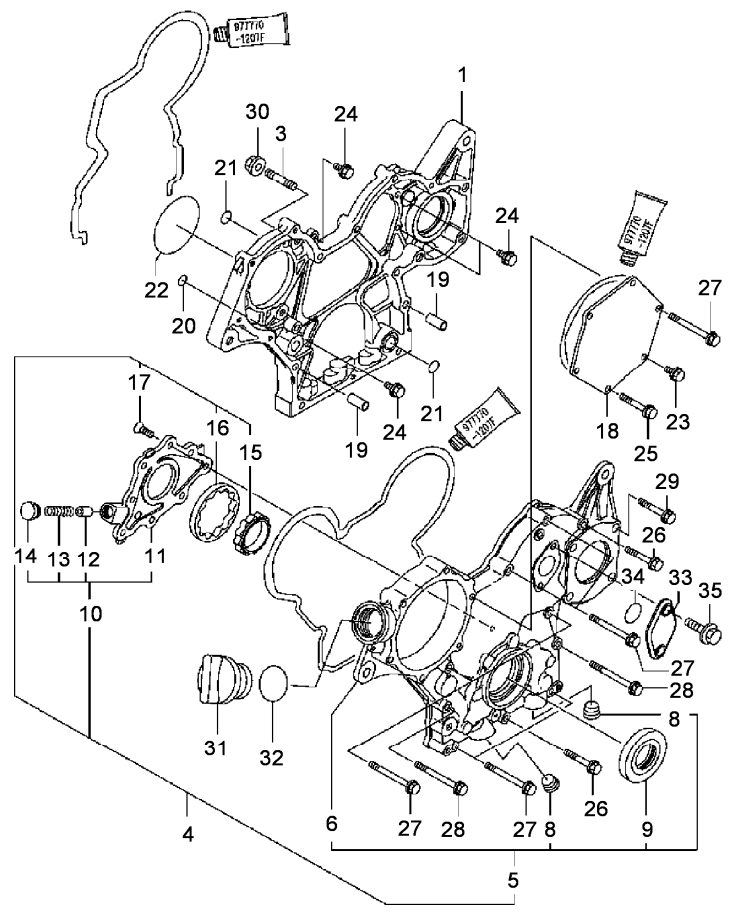

Yanmar 3tnv76-dv 1 Engine

Engine

2730 (2010-2012) - RC01 - 2730 HST-R

A-05
02

A0502

Cylinder block

RC01\00040622.png

- 1 4217895M91
- 5 3678007M1 ! 1
- 6 4217896M1 ! 1
- 7 4217897M1 ! 1
- 8 3653316M1 ! 1
- 9 4217898M1 ! 1
- 10 4216135M1 ! 1
- 13 4217899M1 ! 1
- 14 3653888M1 ! 1
- 24 4217900M1 ! 1
- 27 4216138M1
- 28 4217901M1
- 29 4217902M91
- 32 4217903M91
- 35 4216141M1

A-05
03

Distribution cover

2730 (2010-2012) - RC01 - 2730 HST-R

A0503

RC01\00040623.png

Inglese

- 27 4217919M1
- 28 4217920M1
- 29 3653861M1
- 30 3666905M1
- 31 3653315M1
- 32 3653835M1
- 33 4215980M1
- 34 3653841M1
- 35 3653853M1
- 7 Bolt
- 2 Bolt
- 3 Bolt
- 3 Nut
- 1 Plug
- 1 O ring
- 1 Coperch.
- 1 O ring
- 2 Bolt

! This is a component of an assembly

Engine

2730 (2010-2012) - RC01 - 2730 HST-R

RC01\00040624.png

A-05
04

A0504

Lubricating oil pump and delivery housing

- 1 3653378M1
- 2 4217923M1
- 3 4217924M91
- 5 4217928M1 ! 3
- 6 3653855M1
- 7 4217926M1
- 9 6508463M91
- 10 6508464M1 ! 9
- 12 4216128M1 ! 9
- 13 3653856M1
- 14 3666895M1
- 15 3653863M1
- 16 3653864M1

RC01\00040626.png

A-05
05

A0505

Cylinder head-rocker shaft

- | | | | |
|----|------------|---|----|
| 1 | 3664580M1 | | |
| 2 | 3653858M1 | | |
| 3 | 4217929M1 | | |
| 4 | 4217930M1 | | |
| 5 | 4217931M1 | | |
| 6 | 4217932M91 | | |
| 13 | 4217933M1 | ! | 6 |
| 14 | 3653827M1 | ! | 6 |
| 15 | 4217934M1 | ! | 6 |
| 16 | 4217935M1 | ! | 6 |
| 17 | 4217936M1 | ! | 6 |
| 18 | 3678241M1 | ! | 6 |
| 19 | 3677965M1 | ! | 6 |
| 20 | 3677966M1 | ! | 6 |
| 21 | 3677968M1 | ! | 6 |
| 22 | 3677967M1 | | |
| 23 | 3653818M1 | | |
| 24 | 4217937M91 | | |
| 25 | 4217938M91 | ! | 24 |
| 28 | 4217939M1 | ! | 24 |
| 29 | 4217940M1 | ! | 24 |
| 30 | 4217941M91 | ! | 24 |
| 31 | 3653439M1 | ! | 30 |
| 33 | 3653444M1 | ! | 30 |