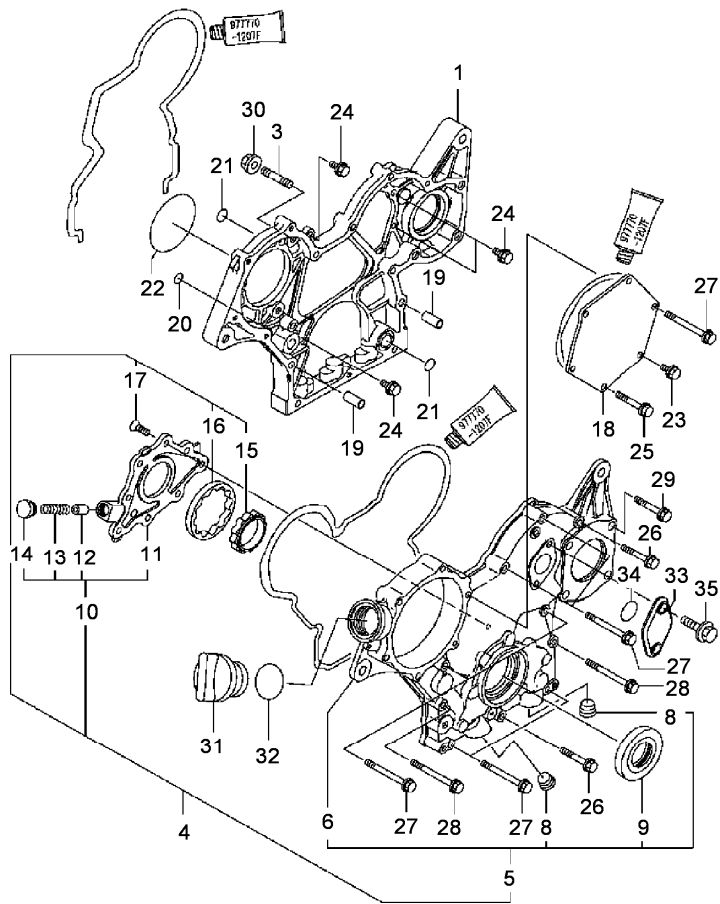

Yanmar 3tnv76-dv 1 Engine

Engine

2730 (2010-2012) - RC01 - 2730 HST-R

A-05
02

A0502

Cylinder block

RC01\00040622.png

- 1 4217895M91
- 5 3678007M1 ! 1
- 6 4217896M1 ! 1
- 7 4217897M1 ! 1
- 8 3653316M1 ! 1
- 9 4217898M1 ! 1
- 10 4216135M1 ! 1
- 13 4217899M1 ! 1
- 14 3653888M1 ! 1
- 24 4217900M1 ! 1
- 27 4216138M1
- 28 4217901M1
- 29 4217902M91
- 32 4217903M91
- 35 4216141M1

Inglese

- 1 Kit
- 1 Plug
- 2 Coperch.
- 1 Plug
- 1 Plug
- 3 Retainer
- 8 Bolt
- 1 Bush
- 1 Plug
- 2 Bandage
- 14 Bolt
- 1 Gasket
- 4 Kit
- 4 Kit
- 2 Clamp

! This is a component of an assembly

Engine

2730 (2010-2012) - RC01 - 2730 HST-R

A-05
03

A0503

Distribution cover

RC01\00040623.png

- 1 4217904M1
- 3 4217905M1
- 4 4217906M91
- 5 4217907M91 ! 4
- 6 4217908M1 ! 5
- 8 3665018M1 ! 6
- 9 4217909M1 ! 5
- 10 4217910M91 ! 4
- 11 4217911M1 ! 10
- 12 3678295M1 ! 10
- 13 4217912M1 ! 10
- 14 3678013M1 ! 10
- 15 4217913M1 ! 4
- 16 4217914M1 ! 4
- 17 3677981M1 ! 4
- 18 4217915M1
- 19 4217916M1
- 20 4217917M1
- 21 4217918M1
- 22 3653310M1
- 23 3679848M1
- 24 3653853M1
- 25 4216062M1
- 26 4216062M1

! This is a component of an assembly

Engine

2730 (2010-2012) - RC01 - 2730 HST-R

RC01\00040624.png

A-05
04

A0504

Lubricating oil pump and delivery housing

- 1 3653378M1
- 2 4217923M1
- 3 4217924M91
- 5 4217928M1 ! 3
- 6 3653855M1
- 7 4217926M1
- 9 6508463M91
- 10 6508464M1 ! 9
- 12 4216128M1 ! 9
- 13 3653856M1
- 14 3666895M1
- 15 3653863M1
- 16 3653864M1