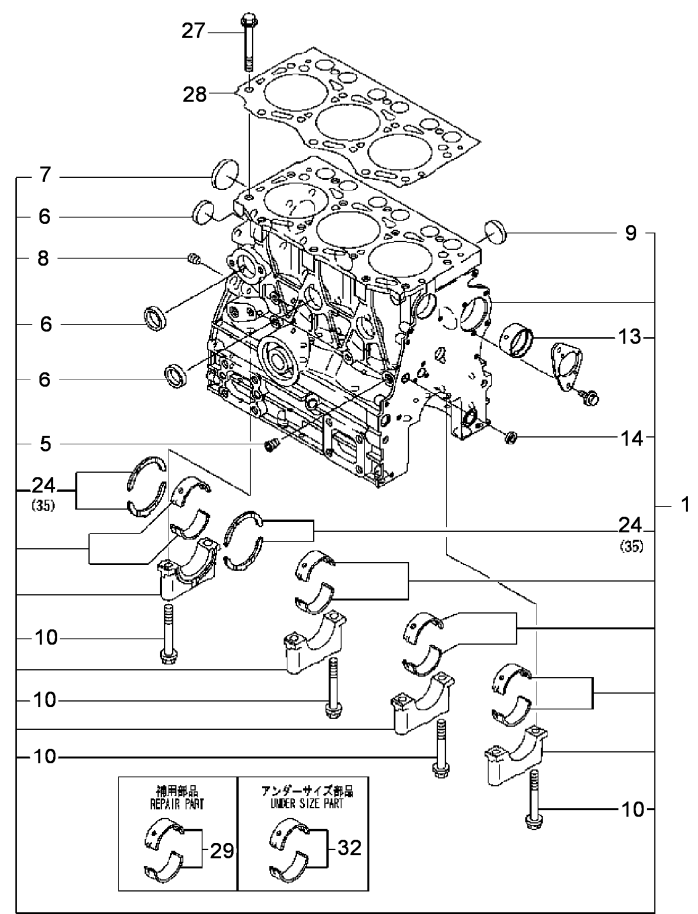

Yanmar 3tnv76-dv 1 Engine

Engine

2730 (2010-2012) - RC01 - 2730 HST-R

A-05
02

A0502

Cylinder block

RC01\00040622.png

- 1 4217895M91
- 5 3678007M1 ! 1
- 6 4217896M1 ! 1
- 7 4217897M1 ! 1
- 8 3653316M1 ! 1
- 9 4217898M1 ! 1
- 10 4216135M1 ! 1
- 13 4217899M1 ! 1
- 14 3653888M1 ! 1
- 24 4217900M1 ! 1
- 27 4216138M1
- 28 4217901M1
- 29 4217902M91
- 32 4217903M91
- 35 4216141M1

Inglese

- 1 Kit
- 1 Plug
- 2 Coperch.
- 1 Plug
- 1 Plug
- 3 Retainer
- 8 Bolt
- 1 Bush
- 1 Plug
- 2 Bandage
- 14 Bolt
- 1 Gasket
- 4 Kit
- 4 Kit
- 2 Clamp

! This is a component of an assembly

Engine

2730 (2010-2012) - RC01 - 2730 HST-R

A-05
03

A0503

Distribution cover

RC01\00040623.png

- 1 4217904M1
- 3 4217905M1
- 4 4217906M91
- 5 4217907M91 ! 4
- 6 4217908M1 ! 5
- 8 3665018M1 ! 6
- 9 4217909M1 ! 5
- 10 4217910M91 ! 4
- 11 4217911M1 ! 10
- 12 3678295M1 ! 10
- 13 4217912M1 ! 10
- 14 3678013M1 ! 10
- 15 4217913M1 ! 4
- 16 4217914M1 ! 4
- 17 3677981M1 ! 4
- 18 4217915M1
- 19 4217916M1
- 20 4217917M1
- 21 4217918M1
- 22 3653310M1
- 23 3679848M1
- 24 3653853M1
- 25 4216062M1
- 26 4216062M1

! This is a component of an assembly

Engine

2730 (2010-2012) - RC01 - 2730 HST-R

RC01\00040624.png

A-05
04

A0504

Lubricating oil pump and delivery housing

- 1 3653378M1
- 2 4217923M1
- 3 4217924M91
- 5 4217928M1 ! 3
- 6 3653855M1
- 7 4217926M1
- 9 6508463M91
- 10 6508464M1 ! 9
- 12 4216128M1 ! 9
- 13 3653856M1
- 14 3666895M1
- 15 3653863M1
- 16 3653864M1