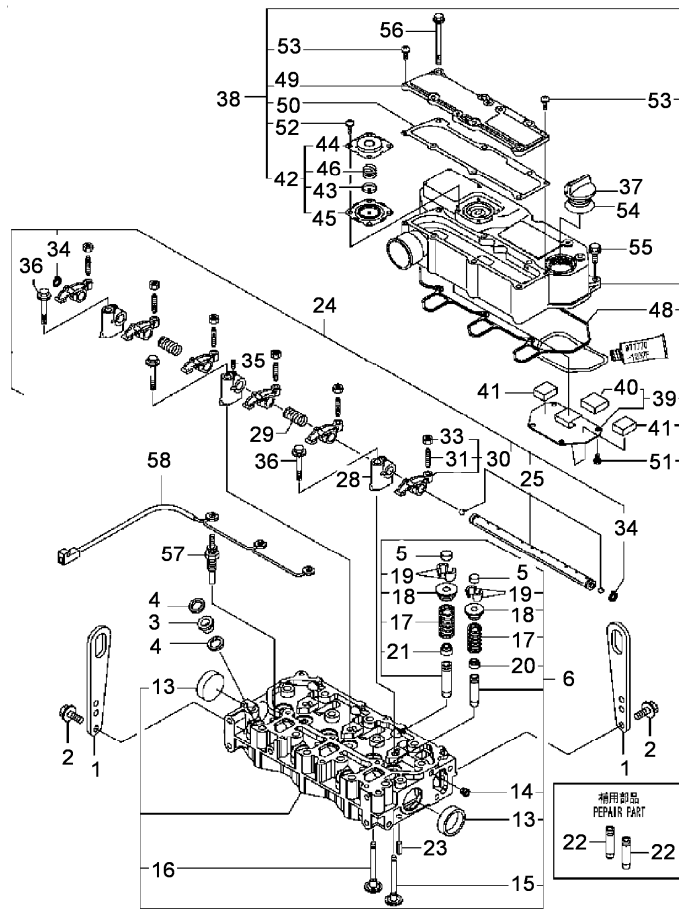

Yanmar 3tnv76-dv 1 Engine

Engine

2730 (2010-2012) - RC01 - 2730 HST-R

A-05
02

A0502

Cylinder block

RC01\00040622.png

- 1 4217895M91
- 5 3678007M1 ! 1
- 6 4217896M1 ! 1
- 7 4217897M1 ! 1
- 8 3653316M1 ! 1
- 9 4217898M1 ! 1
- 10 4216135M1 ! 1
- 13 4217899M1 ! 1
- 14 3653888M1 ! 1
- 24 4217900M1 ! 1
- 27 4216138M1
- 28 4217901M1
- 29 4217902M91
- 32 4217903M91
- 35 4216141M1

! This is a component of an assembly

Engine

2730 (2010-2012) - RC01 - 2730 HST-R

RC01\00040624.png

A-05
04

A0504

Lubricating oil pump and delivery housing

- 1 3653378M1
- 2 4217923M1
- 3 4217924M91
- 5 4217928M1 ! 3
- 6 3653855M1
- 7 4217926M1
- 9 6508463M91
- 10 6508464M1 ! 9
- 12 4216128M1 ! 9
- 13 3653856M1
- 14 3666895M1
- 15 3653863M1
- 16 3653864M1

Inglese

- 2 Dowel
- 2 Dowel
- 1 Crankcase
- 1 Seal
- 10 Bolt
- 1 Ring
- 1 Ferrule
- 1 Plug
- 1 Gasket
- 1 Bolt
- 1 Bolt
- 11 Bolt
- 3 Bolt

! This is a component of an assembly

Engine

2730 (2010-2012) - RC01 - 2730 HST-R

RC01\00040626.png

A-05
05

A0505

Cylinder head-rocker shaft

- | | | | |
|----|------------|---|----|
| 1 | 3664580M1 | | |
| 2 | 3653858M1 | | |
| 3 | 4217929M1 | | |
| 4 | 4217930M1 | | |
| 5 | 4217931M1 | | |
| 6 | 4217932M91 | | |
| 13 | 4217933M1 | ! | 6 |
| 14 | 3653827M1 | ! | 6 |
| 15 | 4217934M1 | ! | 6 |
| 16 | 4217935M1 | ! | 6 |
| 17 | 4217936M1 | ! | 6 |
| 18 | 3678241M1 | ! | 6 |
| 19 | 3677965M1 | ! | 6 |
| 20 | 3677966M1 | ! | 6 |
| 21 | 3677968M1 | ! | 6 |
| 22 | 3677967M1 | | |
| 23 | 3653818M1 | | |
| 24 | 4217937M91 | | |
| 25 | 4217938M91 | ! | 24 |
| 28 | 4217939M1 | ! | 24 |
| 29 | 4217940M1 | ! | 24 |
| 30 | 4217941M91 | ! | 24 |
| 31 | 3653439M1 | ! | 30 |
| 33 | 3653444M1 | ! | 30 |