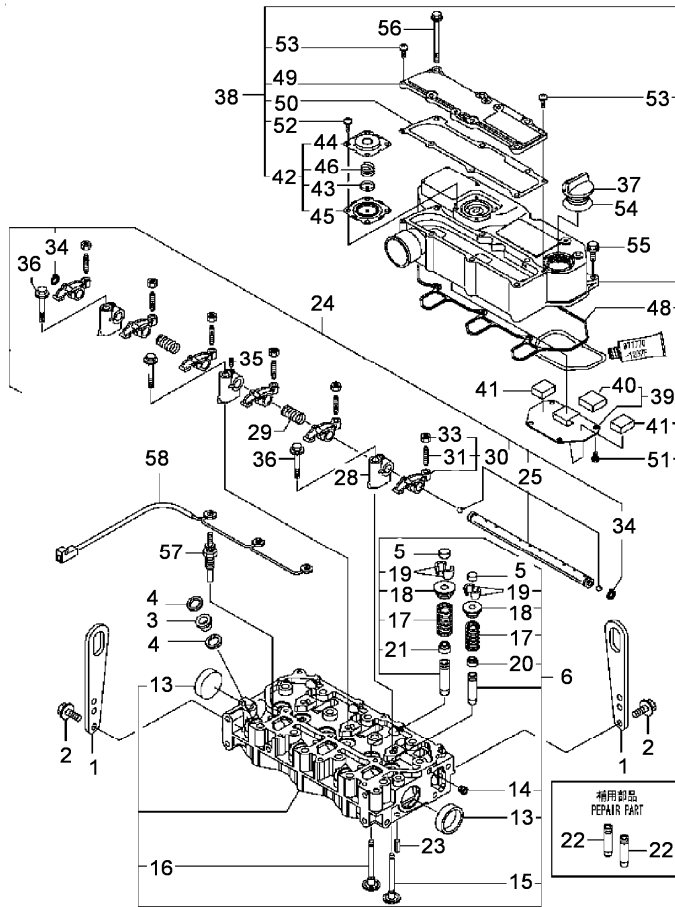

! This is a component of an assembly

Engine

2730 (2010-2012) - RC01 - 2730 HST-R

RC01\00040624.png

A-05
04

A0504

Lubricating oil pump and delivery housing

- 1 3653378M1
- 2 4217923M1
- 3 4217924M91
- 5 4217928M1 ! 3
- 6 3653855M1
- 7 4217926M1
- 9 6508463M91
- 10 6508464M1 ! 9
- 12 4216128M1 ! 9
- 13 3653856M1
- 14 3666895M1
- 15 3653863M1
- 16 3653864M1

RC01\00040626.png

A-05
05

A0505

Cylinder head-rocker shaft

- | | | | |
|----|------------|---|----|
| 1 | 3664580M1 | | |
| 2 | 3653858M1 | | |
| 3 | 4217929M1 | | |
| 4 | 4217930M1 | | |
| 5 | 4217931M1 | | |
| 6 | 4217932M91 | | |
| 13 | 4217933M1 | ! | 6 |
| 14 | 3653827M1 | ! | 6 |
| 15 | 4217934M1 | ! | 6 |
| 16 | 4217935M1 | ! | 6 |
| 17 | 4217936M1 | ! | 6 |
| 18 | 3678241M1 | ! | 6 |
| 19 | 3677965M1 | ! | 6 |
| 20 | 3677966M1 | ! | 6 |
| 21 | 3677968M1 | ! | 6 |
| 22 | 3677967M1 | | |
| 23 | 3653818M1 | | |
| 24 | 4217937M91 | | |
| 25 | 4217938M91 | ! | 24 |
| 28 | 4217939M1 | ! | 24 |
| 29 | 4217940M1 | ! | 24 |
| 30 | 4217941M91 | ! | 24 |
| 31 | 3653439M1 | ! | 30 |
| 33 | 3653444M1 | ! | 30 |

Engine

2730 (2010-2012) - RC01 - 2730 HST-R

RC01\00040626.png

A-05
05

A0505

Cylinder head-rocker shaft

Inglese

- 34 4217942M1 ! 30
- 35 4217943M1 ! 30
- 36 3653862M1
- 37 3653315M1
- 38 4217944M91
- 39 4217945M91 ! 38
- 40 4217946M1 ! 39
- 41 4217946M1 ! 38
- 42 4217947M91 ! 38
- 43 3680210M1 ! 42
- 44 4215999M1 ! 42
- 45 4217948M1 ! 42
- 46 4216001M1 ! 42
- 48 4217949M1 ! 38
- 49 4217950M1 ! 38
- 50 4217969M1 ! 38
- 51 3665010M1 ! 38
- 52 3665010M1 ! 38
- 53 4217970M1 ! 38
- 54 3653835M1
- 55 3653854M1
- 56 4217971M1
- 57 4217972M1
- 58 4217973M1

- 2 Ring
- 1 Bolt
- 3 Bolt
- 1 Plug
- 1 Kit
- 1 Kit
- 1 Plate
- 2 Plate
- 1 Kit
- 1 Plate
- 1 Coperch.
- 1 Spacer
- 1 Spring
- 1 Gasket
- 1 Coperch.
- 1 Dowel
- 4 Screw
- 4 Screw
- 2 Screw
- 1 O ring
- 3 Bolt
- 6 Bolt
- 3 Spark plug
- 1 Collar