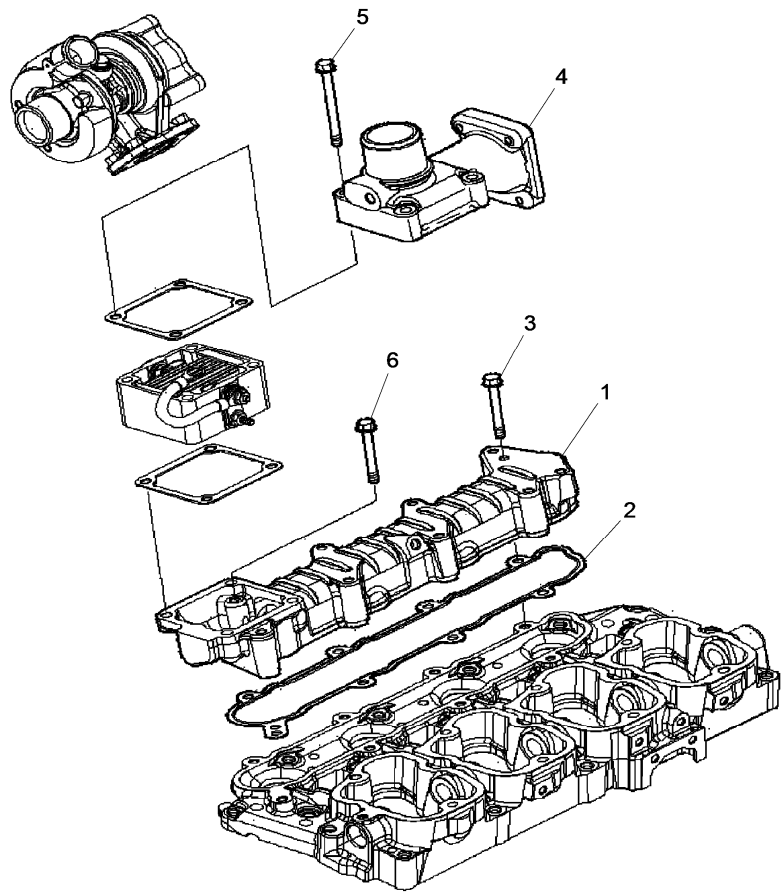

		Inglese
-	A	
1	6532451M1	1 Duct
2	6532452M1	1 Gasket
3	6532453M1	7 Screw
4	6532458M1	1 Screw
5	6532459M1	1 Pipe
6	6532457M1	4 Screw
◆◆	Length	
A	For model 9095	

Engine

9-7 Series (2014-) - RS37 - 9095 - 90105 ARM

RS37\00046575.png

A-05
105

A05105

Induction manifold

Inglese

-	A	
1	6532451M1	1 Duct
2	6532452M1	1 Gasket
3	6532453M1	7 Screw
4	6532460M1	1 Pipe
5	6532461M1	4 Screw
6	6532458M1	1 Screw
◆◆	Length	
A	For model 90105	