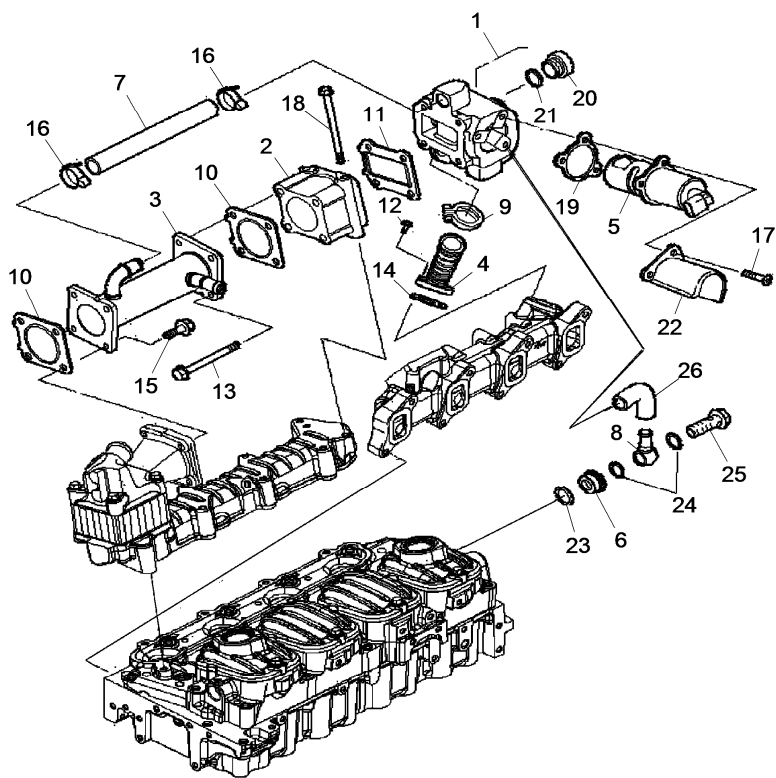

RS37\00046575.png

A-05
105

A05105

Induction manifold

Inglese

-	A	
1	6532451M1	1 Duct
2	6532452M1	1 Gasket
3	6532453M1	7 Screw
4	6532460M1	1 Pipe
5	6532461M1	4 Screw
6	6532458M1	1 Screw
◆◆	Length	
A	For model 90105	

Engine

9-7 Series (2014-) - RS37 - 9095 - 90105 ARM

A-05
11

A0511

Assembly egr

RS37\00046576.png

Inglese

-	A	
1		6532462M1 Support
2		6532463M1 Spacer
3		6532464M1 Exchanger
4		6532465M1 Flange
5		6532469M1 Valve
6		6532470M1 Union
7		6532471M1 Sleeve
8		6532472M1 Union
9		6532473M1 Collar
10		6532474M1 Gasket
11		6532475M1 Gasket
12	◆◆	M22x103 Screw
13	◆◆	M8x90 Screw
14		6532476M1 Gasket
15	◆◆	M8x1,25x25 Screw
16		704728A1 Spring
17		6532477M1 Screw
18	◆◆	M8x120 Screw
19		6532479M1 Gasket
20		6532480M1 M28x1,5 Plug
21	∅	28 mm Gasket
22		6532482M1 Guard
23	∅	33 mm Gasket