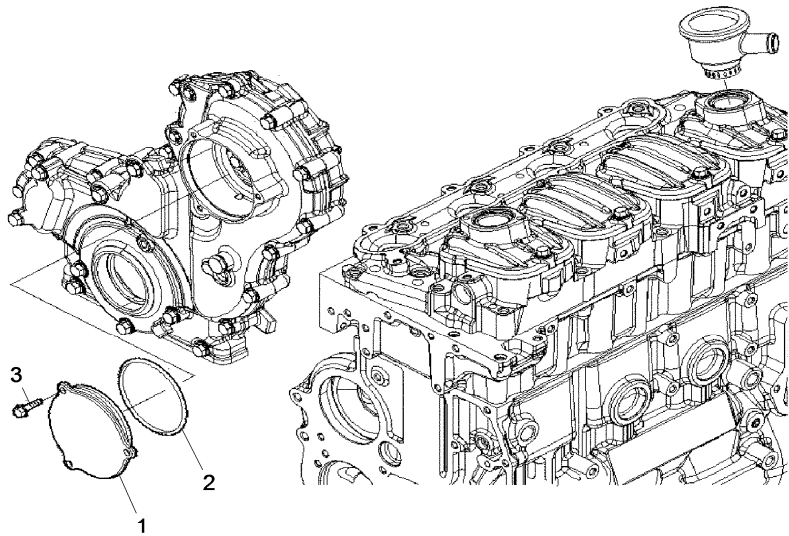

Engine

9-7 Series (2014-) - RS37 - 9095 - 90105 ARM

RS37\00046566.png

A-05
05

A0505

Flywheel housing

- | | | | | | |
|---|-----------|----|----------------|--------------|-------------|
| 1 | 6532390M1 | | | Inglese | 1 Crankcase |
| 2 | 6532391M1 | ◄► | M12x40 | | 6 Screw |
| 3 | 6532392M1 | ◄► | M8x25 | | 2 Screw |
| 4 | 6532393M1 | ● | 6500933M1(999) | 999 Adhesive | |
| 5 | 6532394M1 | | | | 1 Plate |
| 6 | 6532395M1 | ◄► | M8x1,25 | | 2 Screw |
- ◄► Length
● Replacement

- 1 Coperch.
- 1 Ring
- 3 Screw

Engine

9-7 Series (2014-) - RS37 - 9095 - 90105 ARM

RS37\00046568.png

A-05
07

A0507

Head cylinder

		Inglese
1	6532399M1	1 Head
2	6532400M1	4 Valve seat
3	6532401M1	8 Guide
3	6532402M1	8 Guide
3	6532403M1	8 Guide
6	6532404M1	4 Valve seat
7	6532405M1	8 Plug
8	6532406M1	4 Valve
9	6532407M1	4 Valve
10	6532408M1	8 Cup
11	6532409M1	8 Spring
12	6532410M1	8 Cup
13	6532411M1	8 Protection cap
14	6532412M1	16 Cone
15	6532413M1	6 Screw
16	6532414M1	4 Screw
17	6532415M1	1 Gasket
18	6532416M1	8 Cap
19	6513439M1	3 Screw
20	6532417M1	1 Ring
21	6532418M1	8 Screw
22	6532419M1	1 Gasket
23	6532420M1	1 Plug
24	6532421M1	1 Head