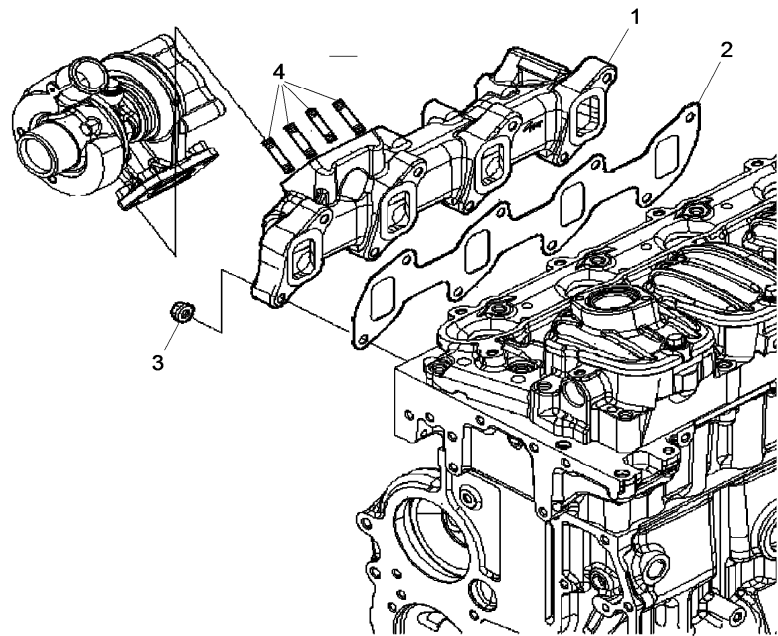

Engine

9-7 Series (2014-) - RS37 - 9095 - 90105 ARM

A-05
125

A05125

Exhaust manifold

RS37\00046581.png

Inglese

- | | | |
|---|-----------------|------------|
| - | A | |
| 1 | 6532493M1 | 1 Manifold |
| 2 | 6532490M1 | 1 Gasket |
| 3 | 6532491M1 | 8 Nut |
| 4 | 6532492M1 | 4 Stud |
| ◄ | Length | |
| A | For model 90105 | |