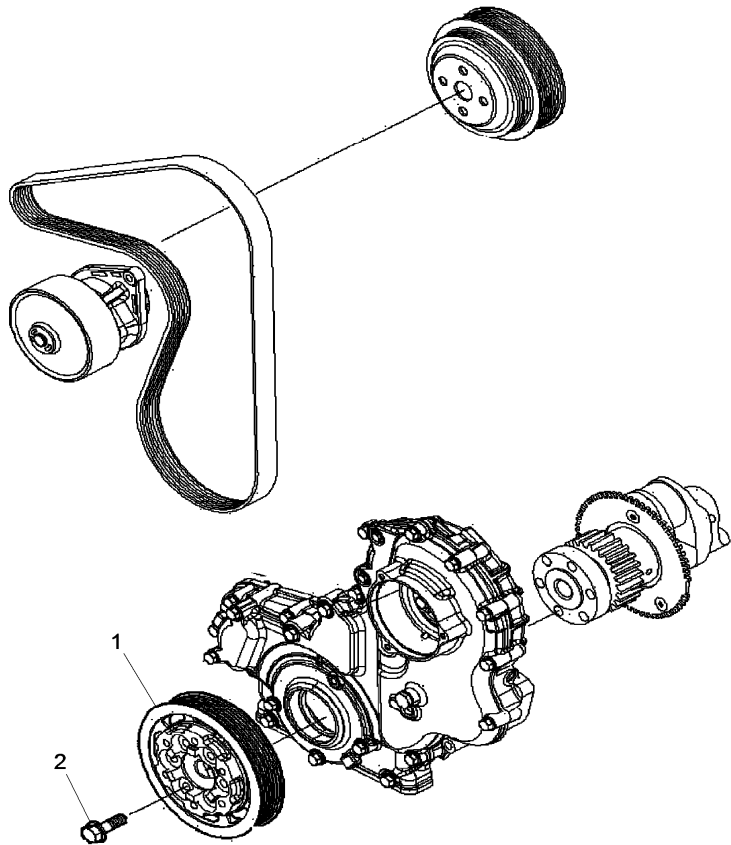

Engine

9-7 Series (2014-) - RS37 - 9095 - 90105 ARM

RS37\00046589.png

A-05
16

A0516

Pulley

Inglese

- 1 6532928M1
- 2 706310A1 ◀▶ M10x30
- ◀▶ Length

- 1 Pulley
- 6 Screw

Engine

9-7 Series (2014-) - RS37 - 9095 - 90105 ARM

A-05
17

A0517

Additional masses

RS37\00046590.png

- 1 6532929M91
- 2 6532930M1 ! 1
- 3 4206605M1 ◀▶ M10x90
- ! This is a component of an assembly
- ◀▶ Length