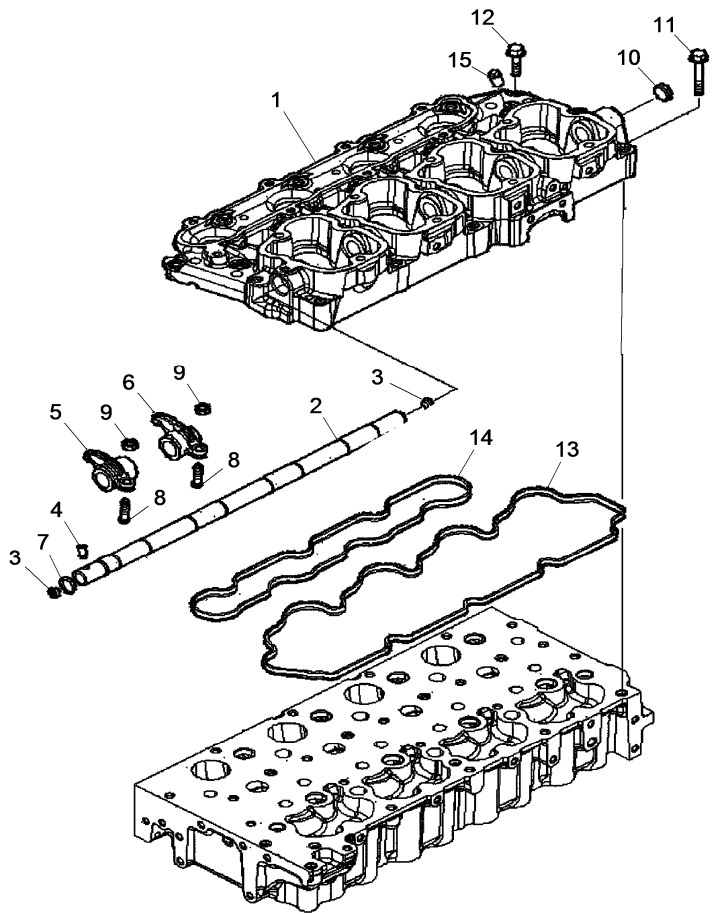

RS37\00046570.png

**A-05
08**

A0508

Cylinder head cover

Inglese

		C		Inglese	
-				1	Spacer
1	6532422M1			1	Shaft
2	6532423M1			2	Plug
3	6532424M1	Ø	12 mm	1	Screw
4	6532425M1			4	Rocker
5	6532430M1	A		4	Rocker
6	6532431M1	B		1	Ring
7	3688994M1		13,9x2,6	8	Screw
8	6532432M1			8	Nut
9	6532433M1			1	Plug
10	6532434M1	Ø	20 mm	10	Screw
11	6532388M1	◄►	M8x50	11	Screw
12	3688942M1	◄►	M8x30		
		●	706309A1(11)		
13	6532435M1			1	Gasket
14	6532436M1			1	Gasket
15	6532437M1		M12x1,5	4	Plug
◄►	Length				
Ø	Diameter				
●	Replacement				
A	Discharge				
B	Exhaust				
C	For model 9095				