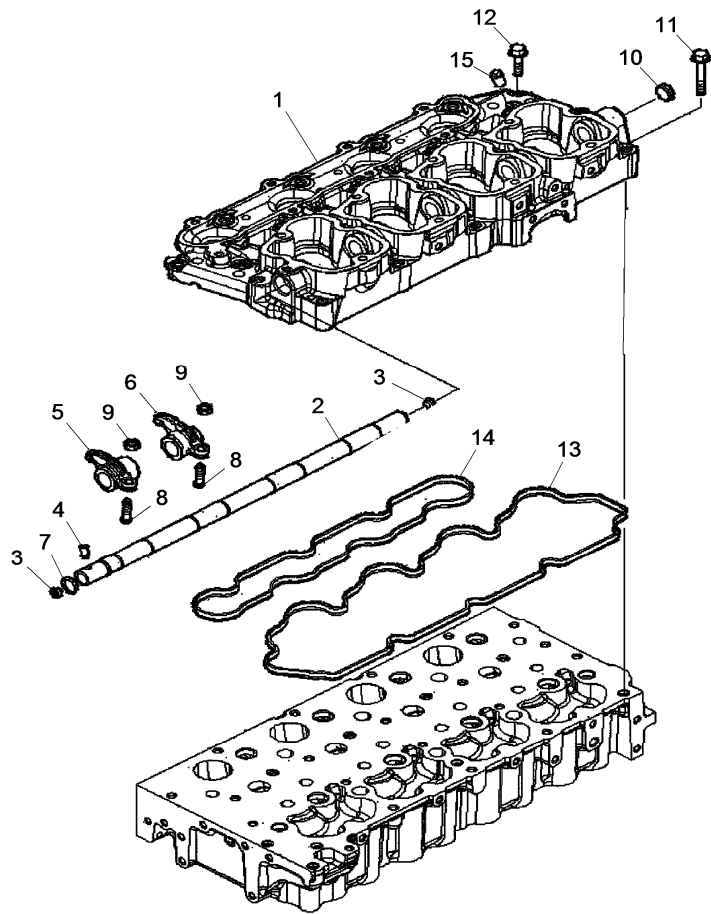

Engine

9-7 Series (2014-) - RS37 - 9095 - 90105 ARM

RS37\00046570.png

**A-05
085**

A05085

Cylinder head cover

Inglese

-	C		
1	6532422M1		1 Spacer
2	6532423M1		1 Shaft
3	6532424M1	Ø 12 mm	2 Plug
4	6532425M1		1 Screw
5	6532430M1	A	4 Rocker
6	6532431M1	B	4 Rocker
7	13,9x2,6	1 Ring	
8	6532432M1		8 Screw
9	6532433M1		8 Nut
10	6532434M1	Ø 20 mm	1 Plug
11	6532388M1	◄► M8x50	9 Screw
12	3688942M1	◄► M8x30	11 Screw
		● 706309A1(11)	
13	6532435M1		1 Gasket
14	6532436M1		1 Gasket
15	6532437M1	M12x1,5	4 Plug