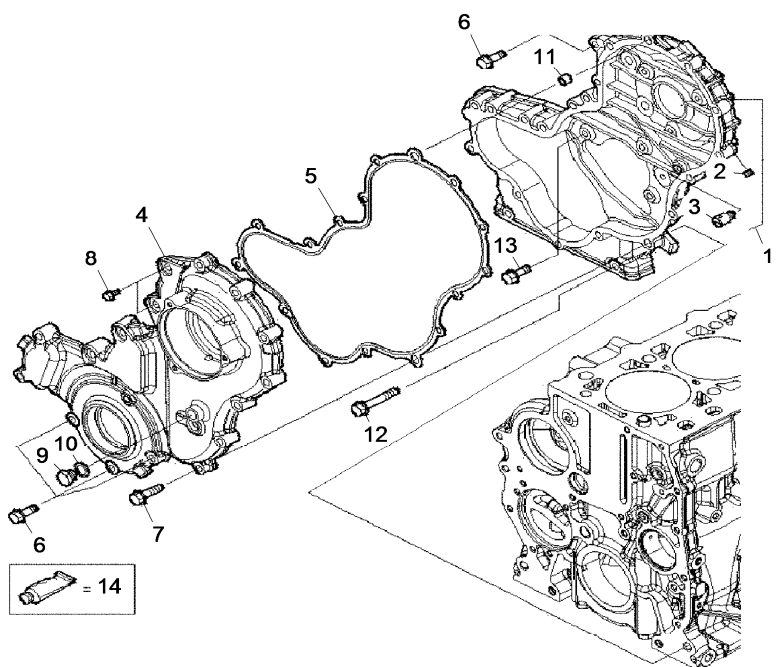

Engine

9-7 Series (2014-) - RS37 - 9095 - 90105 ARM

RS37\00046565.png

A-05
04

A0504

Crankcase covers

		Inglese
1	6532358M91	1 Box
2	6532336M1 ! 1	1 Plug
3	6532359M1 ! 1	1 Nozzle
4	6532360M1	1 Coperch.
5	6532361M1	1 Gasket
6	710626A1 ◀▶ M8x25	4 Screw
7	6532364M1 ◀▶ M8x35	13 Screw
8	6532365M1 ◀▶ M22x103	2 Screw
9	6532370M1 ◀▶ M14x1,5	1 Plug
10	6532371M1 14x19,5x1,5	1 Gasket
11	6513439M1	4 Screw
12	6532388M1 ◀▶ M8x50	6 Screw
13	6532389M1 ◀▶ M8x12	5 Screw
14	6500933M1	999 Loctite
!	This is a component of an assembly	
◀▶	Length	

Engine

9-7 Series (2014-) - RS37 - 9095 - 90105 ARM

RS37\00046566.png

A-05
05

A0505

Flywheel housing

- | | | | | | |
|---|-----------|----|----------------|--------------|-------------|
| 1 | 6532390M1 | | | Inglese | 1 Crankcase |
| 2 | 6532391M1 | ◄► | M12x40 | | 6 Screw |
| 3 | 6532392M1 | ◄► | M8x25 | | 2 Screw |
| 4 | 6532393M1 | ● | 6500933M1(999) | 999 Adhesive | |
| 5 | 6532394M1 | | | | 1 Plate |
| 6 | 6532395M1 | ◄► | M8x1,25 | | 2 Screw |
- ◄► Length
● Replacement