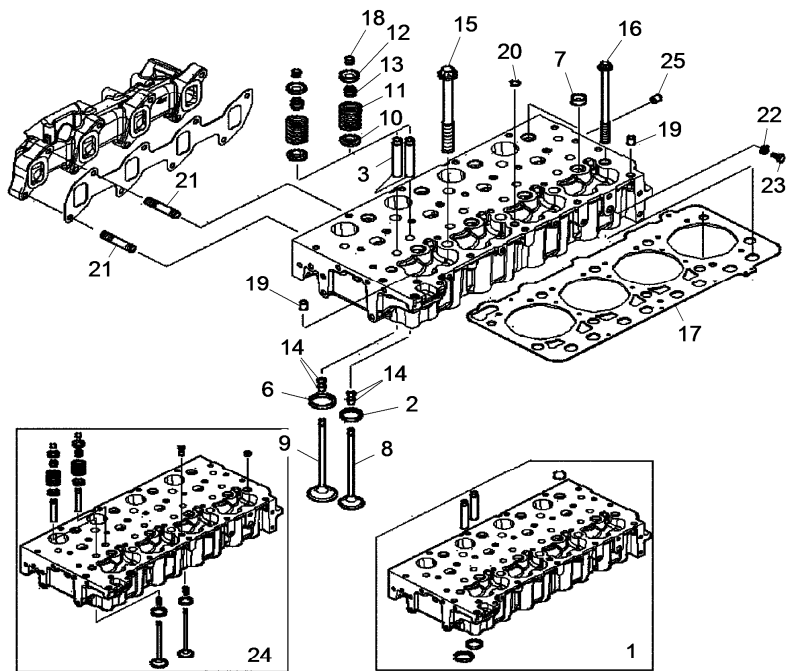

- 1 Coperch.
- 1 Ring
- 3 Screw

Engine

9-7 Series (2014-) - RS37 - 9095 - 90105 ARM

RS37\00046568.png

A-05
07

A0507

Head cylinder

		Inglese
1	6532399M1	1 Head
2	6532400M1	4 Valve seat
3	6532401M1	8 Guide
3	6532402M1	8 Guide
3	6532403M1	8 Guide
6	6532404M1	4 Valve seat
7	6532405M1	8 Plug
8	6532406M1	4 Valve
9	6532407M1	4 Valve
10	6532408M1	8 Cup
11	6532409M1	8 Spring
12	6532410M1	8 Cup
13	6532411M1	8 Protection cap
14	6532412M1	16 Cone
15	6532413M1	6 Screw
16	6532414M1	4 Screw
17	6532415M1	1 Gasket
18	6532416M1	8 Cap
19	6513439M1	3 Screw
20	6532417M1	1 Ring
21	6532418M1	8 Screw
22	6532419M1	1 Gasket
23	6532420M1	1 Plug
24	6532421M1	1 Head