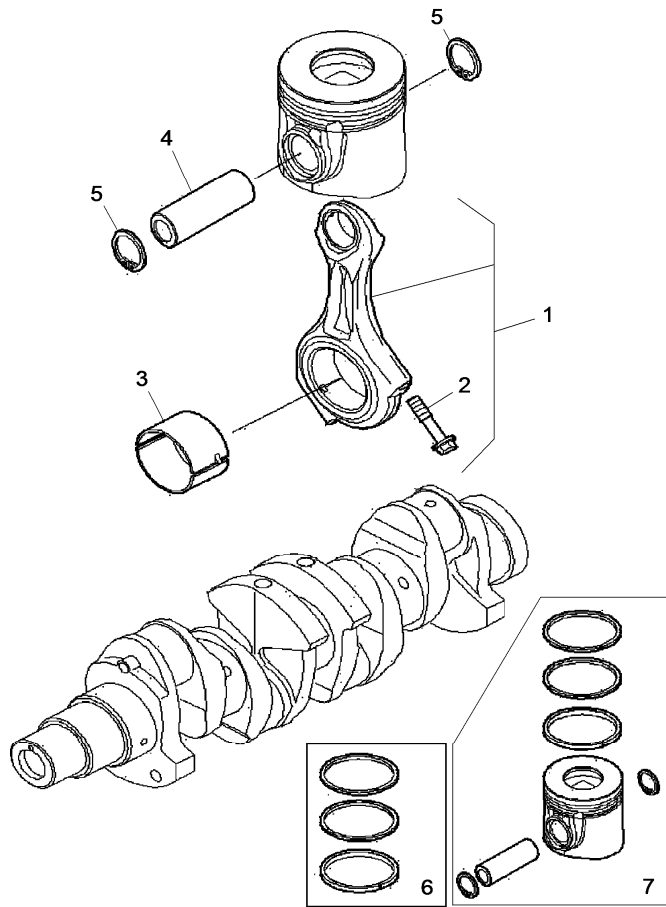

Engine

9-7 Series (2014-) - RS37 - 9095 - 90105 ARM

RS37\00046587.png

**A-05
14**

A0514

Crankshaft, pistons and connecting rods

- 1 6532912M91
 - 2 6532913M1 ! 1
 - 3 6532914M1
 - 3 6532915M1 ✘ -0,254 mm
 - 3 6532916M1 ✘ -0,508 mm
 - 4 6532917M1
 - 5 6532918M1
 - 6 6532919M1
 - 6 6532920M1 ✘ +0,4 mm
 - 7 6532921M91
 - 7 6532922M91 ✘ +0,4 mm
- ! This is a component of an assembly
✘ Shim