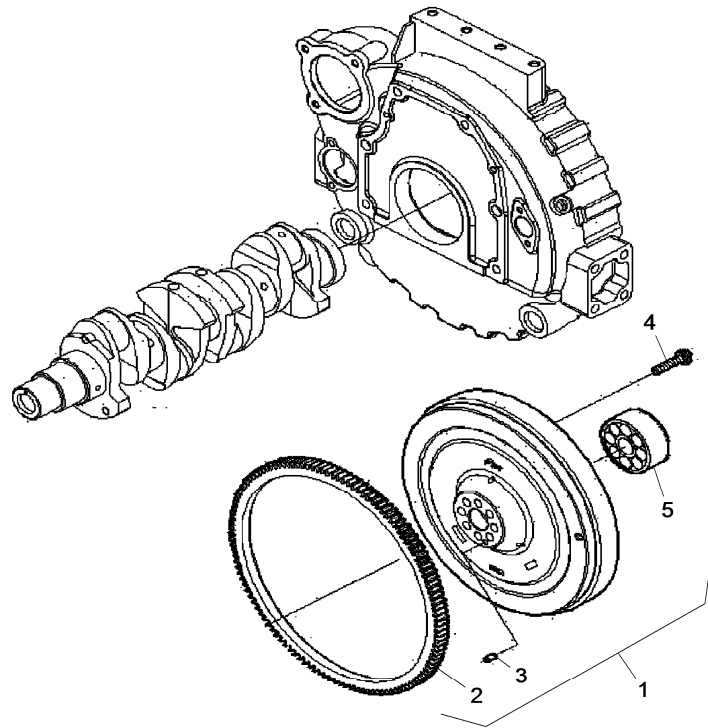

Inglese

- 4 Conrod
- 2 Screw
- 4 Cuscinet
- 4 Cuscinet
- 4 Cuscinet
- 4 Pin
- 8 Ring
- 4 Ring
- 4 Ring
- 4 Piston
- 4 Piston

Engine

9-7 Series (2014-) - RS37 - 9095 - 90105 ARM

RS37\00046588.png

A-05
15

A0515

Flywheel

- 1 6532923M91
- 2 6532924M1 ! 1
- 3 6532925M1 Ø 8 mm ! 1
- 4 6532926M1
- 5 6532927M1 ! 1
- ! This is a component of an assembly
- Ø Diameter

Inglese

- 1 Flywheel
- 1 Crownwheel
- 1 Dowel
- 8 Screw
- 1 Cuscinet