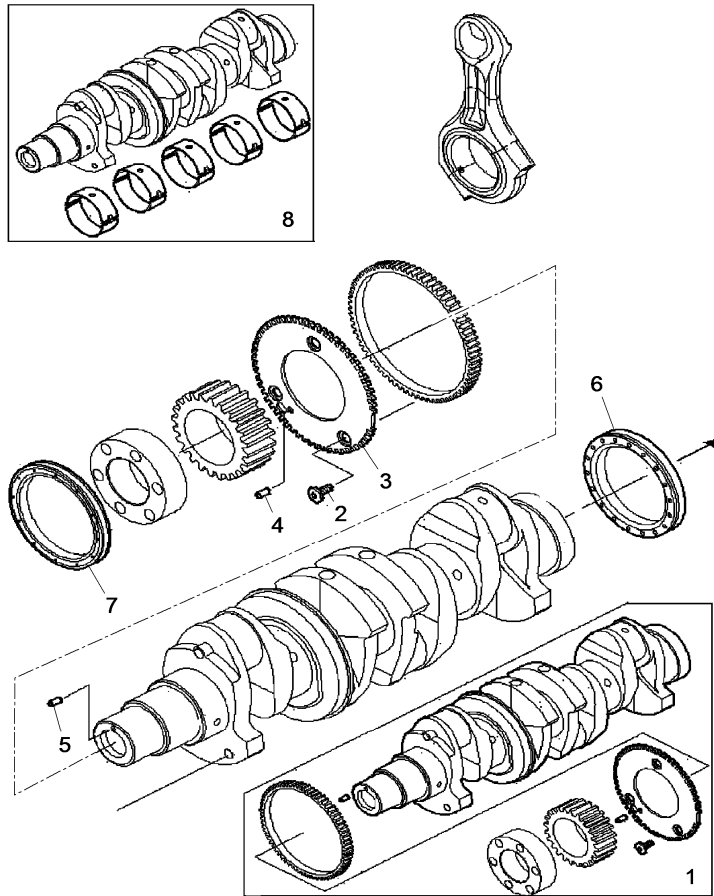

Engine

9-7 Series (2014-) - RS37 - 9095 - 90105 ARM

RS37\00046586.png

A-05
13

A0513

Crankshaft

		Inglese
1	6532494M91	1 Shaft
2	6532495M1	3 Screw
3	6532496M1	1 Gear
4	6532497M1	1 Dowel
5	6532498M1	1 Dowel
6	6532499M1	1 Ring
7	6532500M1	1 Ring
8	6532501M1	1 Cuscinet
8	6532502M1	1 Cuscinet
8	6532503M1	1 Cuscinet
✂	Shim	
◄►	Length	
∅	Diameter	

Engine

9-7 Series (2014-) - RS37 - 9095 - 90105 ARM

RS37\00046587.png

**A-05
14**

A0514

Crankshaft, pistons and connecting rods

- 1 6532912M91
 - 2 6532913M1 ! 1
 - 3 6532914M1
 - 3 6532915M1 ✘ -0,254 mm
 - 3 6532916M1 ✘ -0,508 mm
 - 4 6532917M1
 - 5 6532918M1
 - 6 6532919M1
 - 6 6532920M1 ✘ +0,4 mm
 - 7 6532921M91
 - 7 6532922M91 ✘ +0,4 mm
- ! This is a component of an assembly
✘ Shim