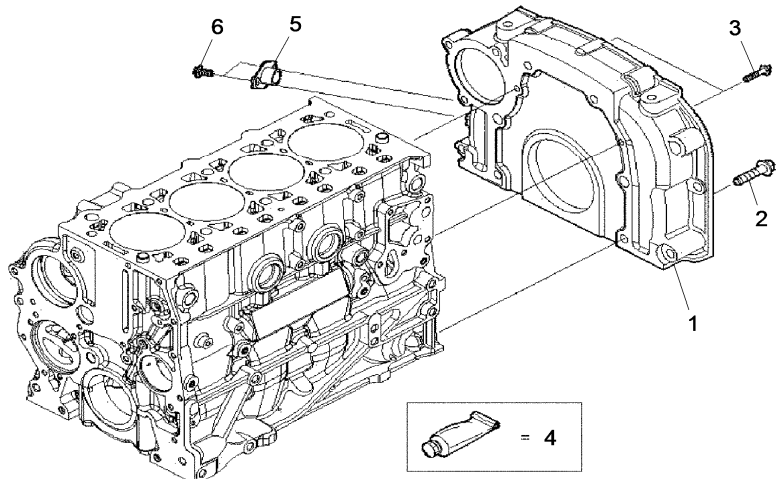

Engine

9-7 Series (2014-) - RS37 - 9095 - 90105 ARM

RS37\00046566.png

A-05
05

A0505

Flywheel housing

- | | | | | | |
|---|-----------|----|----------------|--------------|-------------|
| 1 | 6532390M1 | | | Inglese | 1 Crankcase |
| 2 | 6532391M1 | ◄► | M12x40 | | 6 Screw |
| 3 | 6532392M1 | ◄► | M8x25 | | 2 Screw |
| 4 | 6532393M1 | ● | 6500933M1(999) | 999 Adhesive | |
| 5 | 6532394M1 | | | | 1 Plate |
| 6 | 6532395M1 | ◄► | M8x1,25 | | 2 Screw |
- ◄► Length
● Replacement