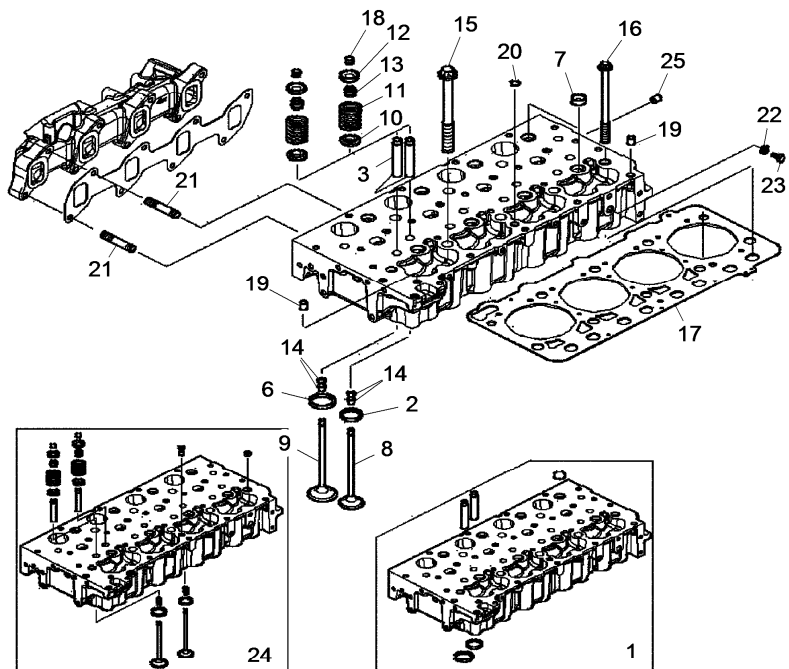

1 Plug

✕ Shim

◄ Length

Ø Diameter

A Inlet

B Exhaust

Engine

9-7 Series (2014-) - RS37 - 9095 - 90105 ARM

RS37\00046570.png

**A-05
08**

A0508

Cylinder head cover

Inglese

		C		Inglese	
-				1	Spacer
1	6532422M1			1	Shaft
2	6532423M1			2	Plug
3	6532424M1	Ø	12 mm	1	Screw
4	6532425M1			4	Rocker
5	6532430M1	A		4	Rocker
6	6532431M1	B		1	Ring
7	3688994M1		13,9x2,6	8	Screw
8	6532432M1			8	Nut
9	6532433M1			1	Plug
10	6532434M1	Ø	20 mm	10	Screw
11	6532388M1	◄►	M8x50	11	Screw
12	3688942M1	◄►	M8x30		
		●	706309A1(11)		
13	6532435M1			1	Gasket
14	6532436M1			1	Gasket
15	6532437M1		M12x1,5	4	Plug
◄►	Length				
Ø	Diameter				
●	Replacement				
A	Discharge				
B	Exhaust				
C	For model 9095				