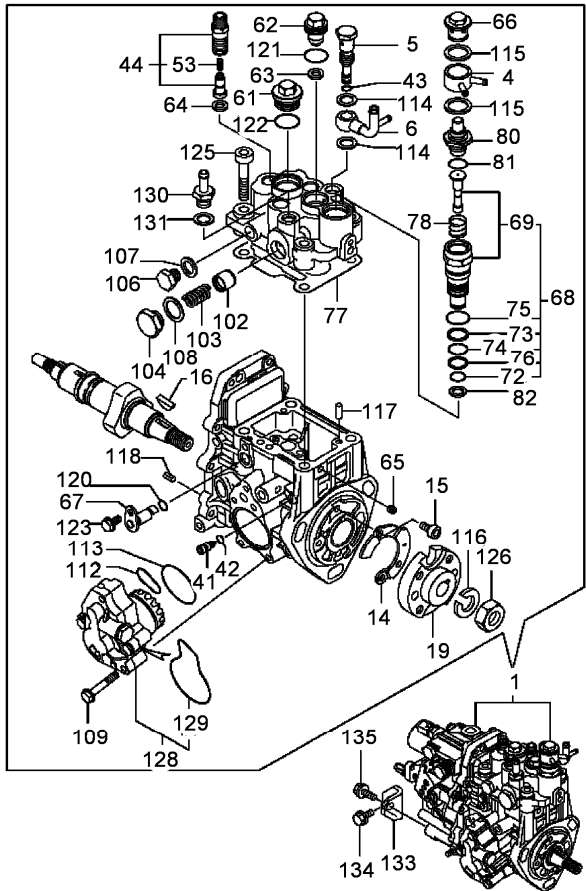

Engine

4600 (2012-) - RS02 - 4645 ISM-VRM-ARM

RS02\00042550.png

A-05
12

A0512

Injection pump assy

			Inglese
1	6515256M91		1 Pump
4	4215982M1	!	1 Union
5	4208761M1	!	1 Gasket
6	4215966M1	!	1 Union
14	6510388M1	!	1 Coperch.
15	6510389M1	!	2 Screw
16	4216085M1	!	1 Key
19	3678298M1	!	1 Flange
41	4215971M1	!	1 Valve
42	4215977M1	!	1 Ring
43	4215977M1	!	1 Ring
44	4218163M91	!	3 Shim
53	4215979M1	!	44 Spring
61	4215989M1	!	1 Plug
62	4215990M1	!	1 Plug
63	4218274M1	!	1 Gasket
64	4218274M1	!	3 Gasket
65	4215993M1	!	1 Plug
66	4215995M1	!	1 Plug
67	4215997M1	!	1 Kit
68	4215998M91	!	1 Relay
69	4216011M91	!	68 Relay
	● 4215998M91(1)		
72	4216012M1	!	68 Ring