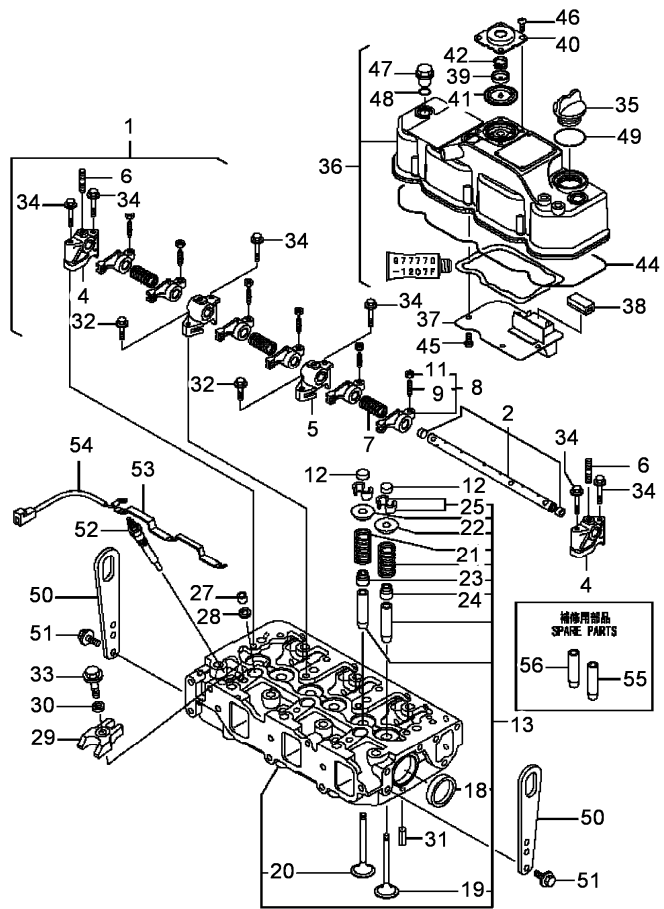

4600 (2012-) - RS02 - 4645 ISM-VRM-ARM

RS02\00042542.png

A-05
04

A0504

Lubricating oil pump and delivery housing

- 1 3653378M1
- 2 4215991M1
- 3 3653872M1
- 4 4215986M91
- 5 4215987M91 ! 4
- 6 3653253M1 ! 5
- 8 3653811M1 ! 5
- 9 4215988M1 ! 4
- 10 3653856M1 ! 4
- 11 3653860M1
- 12 3679984M1
- 13 6510373M1
- 14 3653378M1
- 15 3653379M1 ● 4206673M1(1)
- 17 3653787M1 ! 15
- 3653787M2(1)
- 18 3653772M1

Engine

4600 (2012-) - RS02 - 4645 ISM-VRM-ARM

A-05
05

A0505

Cylinder head-rocker shaft

RS02\00042543.png

- | | | | |
|----|----------------|---|--------------|
| 1 | 3681377M1 | | |
| 2 | 3681378M1 | ! | 1 |
| 4 | 3680185M1 | ! | 1 |
| 5 | 3680186M1 | ! | 1 |
| 6 | 3681374M1 | ! | 1 |
| 7 | 3653440M1 | ! | 1 |
| 8 | 3680188M1 | ! | 1 |
| 9 | 3653439M1 | ! | 8 |
| 11 | 3653444M1 | ! | 8 |
| 12 | 3653443M1 | | |
| 13 | 6515159M91 | | |
| 18 | 3653890M1 | ! | 13 |
| 19 | 3681364M1 | ! | 13 |
| 20 | 4215994M1 | ! | 13 |
| | ● 3653381M2(3) | | |
| 21 | 3653792M1 | ! | 13 |
| 22 | 3653793M1 | ! | 13 |
| 23 | 3653304M1 | ! | 13 |
| 24 | 3653323M1 | ! | 13 |
| 25 | 3680181M1 | ! | 13 |
| 27 | 3677971M1 | | |
| 28 | 3653266M1 | | |
| 29 | 3680182M1 | | |
| 30 | 6514910M1 | ● | 3680183M1(3) |