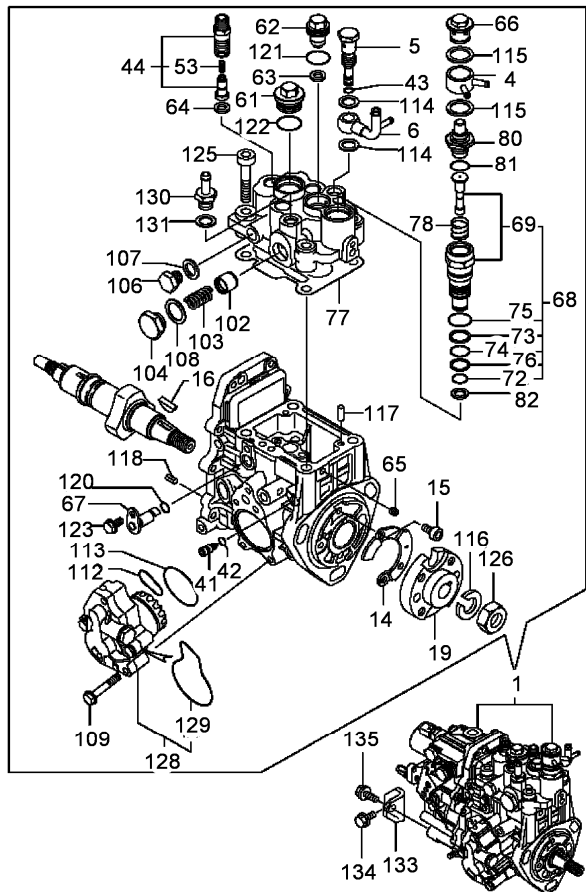

Engine

4600 (2012-) - RS02 - 4645 ISM-VRM-ARM

A-05
12

A0512

Injection pump assy

RS02\00042550.png

Inglese

121	6510393M1	!	1	1 Ring
122	6510394M1	!	1	1 Ring
	●		6510390M1(1)	
123	3653851M1	!	1	1 Bolt
125	4216092M1	!	1	4 Bolt
126	3678315M1	!	1	1 Nut
128	4216078M91	!	1	1 Pump
129	4216079M1	!	128	1 Ring
130	4216098M1	!	1	1 Union
131	3653810M1	!	1	1 Washer
133	3681375M1			1 Stirrup
134	3653858M1			1 Bolt
135	3653859M1			1 Bolt

! This is a component of an assembly

● Replacement