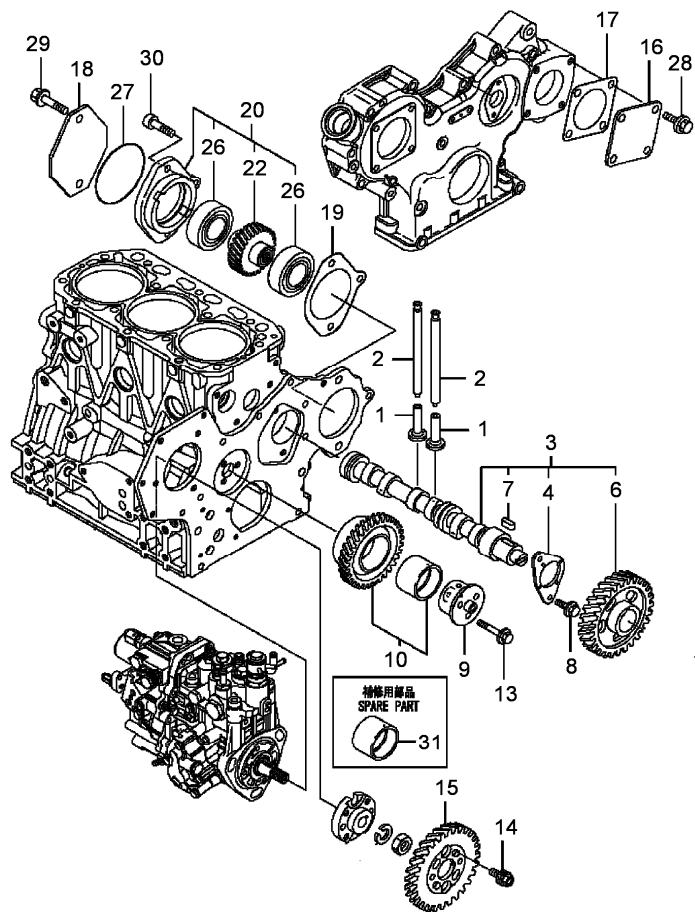

Inglese

- 1 Manifold
- 1 Gasket
- 2 Stud
- 4 Bolt
- 4 Bolt
- 2 Nut
- 1 Gasket

Engine

4600 (2012-) - RS02 - 4645 ISM-VRM-ARM

RS02\00042546.png

A-05
08

A0508

Timing gear and camshaft