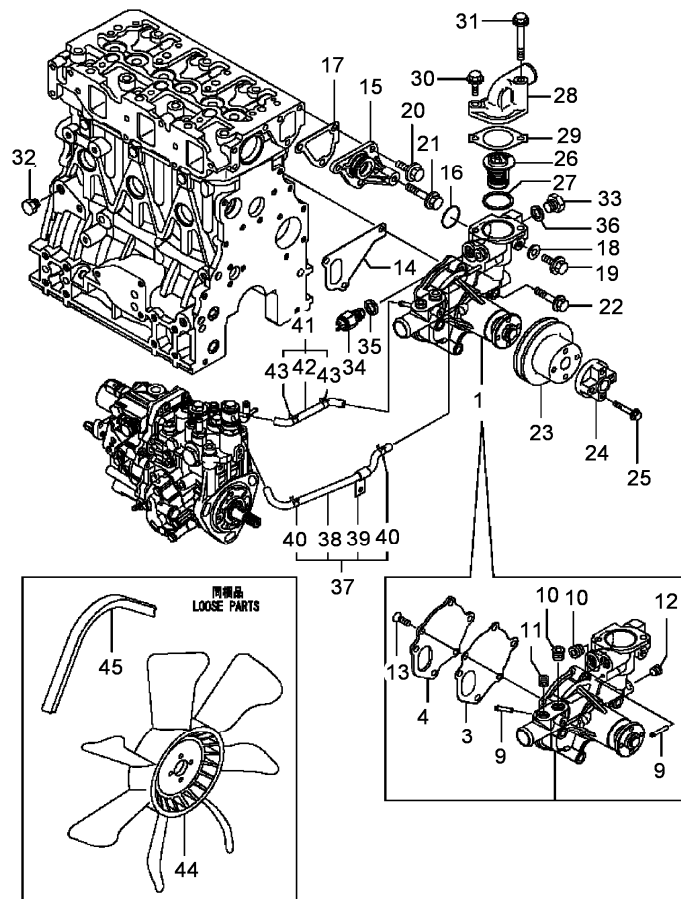

4600 (2012-) - RS02 - 4645 ISM-VRM-ARM

RS02\00042542.png

A-05
04

A0504

Lubricating oil pump and delivery housing

- 1 3653378M1
- 2 4215991M1
- 3 3653872M1
- 4 4215986M91
- 5 4215987M91 ! 4
- 6 3653253M1 ! 5
- 8 3653811M1 ! 5
- 9 4215988M1 ! 4
- 10 3653856M1 ! 4
- 11 3653860M1
- 12 3679984M1
- 13 6510373M1
- 14 3653378M1
- 15 3653379M1 ● 4206673M1(1)
- 17 3653787M1 ! 15
- 3653787M2(1)
- 18 3653772M1

Engine

4600 (2012-) - RS02 - 4645 ISM-VRM-ARM

A-05
05

A0505

Cylinder head-rocker shaft

RS02\00042543.png

- | | | | |
|----|----------------|---|--------------|
| 1 | 3681377M1 | | |
| 2 | 3681378M1 | ! | 1 |
| 4 | 3680185M1 | ! | 1 |
| 5 | 3680186M1 | ! | 1 |
| 6 | 3681374M1 | ! | 1 |
| 7 | 3653440M1 | ! | 1 |
| 8 | 3680188M1 | ! | 1 |
| 9 | 3653439M1 | ! | 8 |
| 11 | 3653444M1 | ! | 8 |
| 12 | 3653443M1 | | |
| 13 | 6515159M91 | | |
| 18 | 3653890M1 | ! | 13 |
| 19 | 3681364M1 | ! | 13 |
| 20 | 4215994M1 | ! | 13 |
| | ● 3653381M2(3) | | |
| 21 | 3653792M1 | ! | 13 |
| 22 | 3653793M1 | ! | 13 |
| 23 | 3653304M1 | ! | 13 |
| 24 | 3653323M1 | ! | 13 |
| 25 | 3680181M1 | ! | 13 |
| 27 | 3677971M1 | | |
| 28 | 3653266M1 | | |
| 29 | 3680182M1 | | |
| 30 | 6514910M1 | ● | 3680183M1(3) |

		Inglese
1	3680226M1	1 Pump
3	3678031M1 ! 1	1 Gasket
4	3678032M1 ! 1	1 Gasket
9	3677983M1 ! 1	2 Union
10	3678297M1 ! 1	2 Plug
11	3681394M1 ! 1	1 Plug
12	3665017M1 ! 1	1 Plug
13	4216871M1 ! 1	3 Screw
14	3664547M1	1 Gasket
15	3678017M1	1 Gasket
16	3664548M1	1 Ring
17	3664432M1	1 Gasket
18	3653822M1	1 Gasket
19	3653856M1	1 Bolt
20	3653858M1	3 Bolt
21	3653863M1	1 Bolt
22	3653866M1	3 Bolt
23	6515255M1	1 Pulley
24	3653801M1	1 Spacer
25	4216062M1	4 Bolt
26	4216064M1	1 Thermostat
27	3653463M1	1 Gasket
28	3678009M1	1 Coperch.
29	3653795M1	1 Gasket