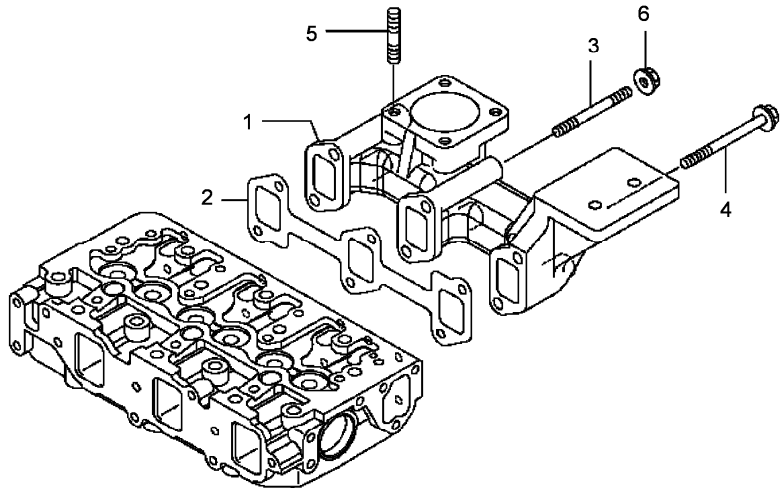

Inglese

- 1 Manifold
- 1 Gasket
- 2 Stud
- 4 Bolt
- 4 Bolt
- 2 Nut
- 1 Gasket

Engine

4600 (2012-) - RS02 - 4645 ISM-VRM-ARM

RS02\00042546.png

A-05
08

A0508

Timing gear and camshaft