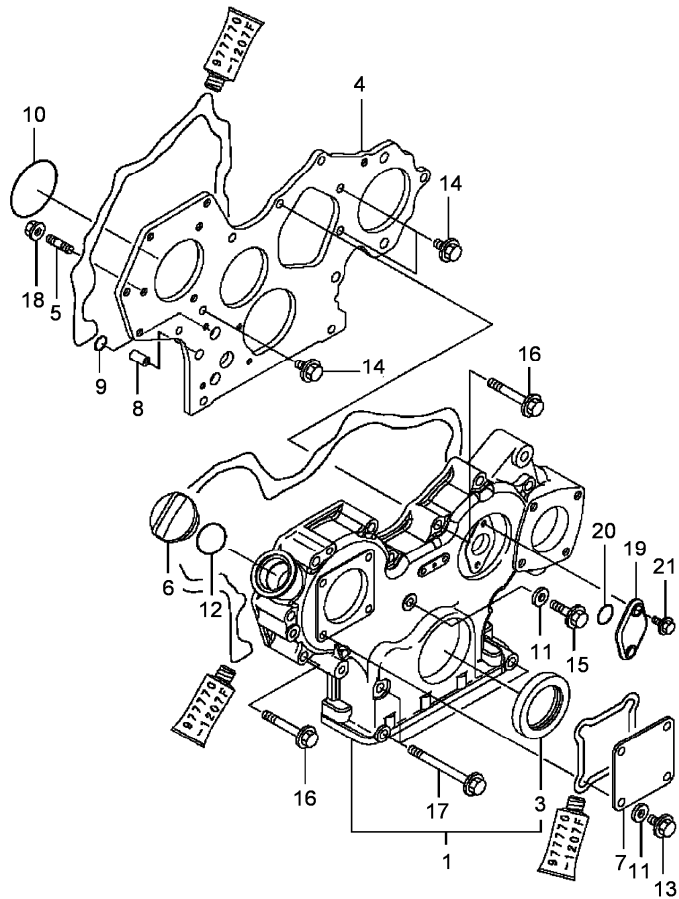

Engine

4600 (2012-) - RS02 - 4645 ISM-VRM-ARM

A-05
03

A0503

Distribution cover

RS02\00042541.png

- 1 6514799M91
- 3 4216143M1 ! 1
- 4 6514800M1
- 5 4215973M1
- 6 3653315M1
- 7 3653320M1
- 8 3653789M1
- 9 3677944M1
- 10 3653310M1
- 11 3653808M1
- 12 3653835M1
- 13 3653858M1
- 14 3653858M1
- 15 3666895M1
- 16 3653865M1
- 17 3679984M1
- 18 3666905M1
- 19 4215980M1
- 20 3653841M1
- 21 3653853M1

Inglese

- 1 Cover
- 1 Seal
- 1 Flange
- 3 Bolt
- 1 Plug
- 1 Coperch.
- 2 Bush
- 2 Ring
- 1 Ring
- 5 Washer
- 1 Ring
- 4 Bolt
- 3 Bolt
- 1 Bolt
- 10 Bolt
- 3 Bolt
- 3 Nut
- 1 Coperch.
- 1 Ring
- 2 Bolt

! This is a component of an assembly