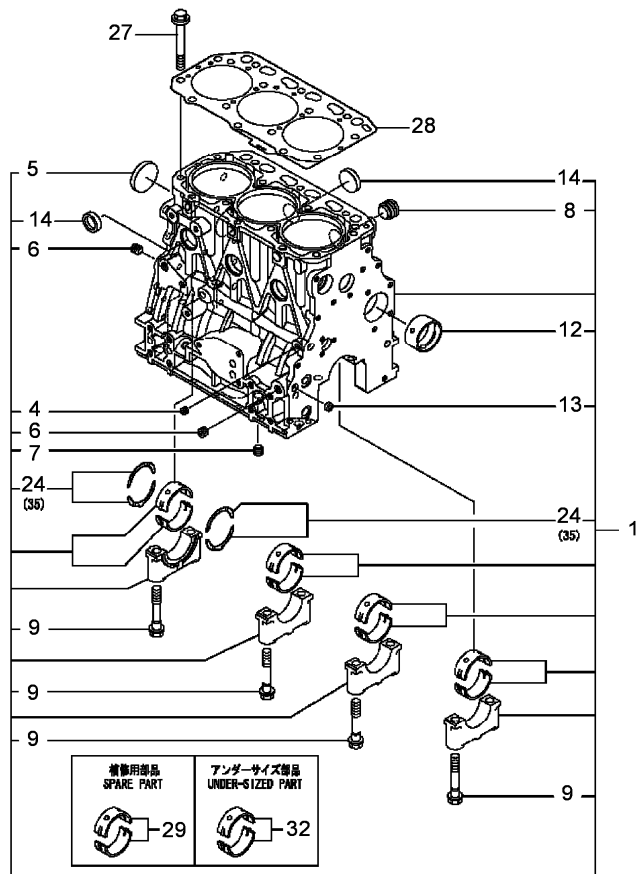

Yanmar 3tnv88

1 Engine

Engine

4600 (2012-) - RS02 - 4645 ISM-VRM-ARM

RS02\00042540.png

A-05
02

A0502

Cylinder block

4600 (2012-) - RS02 - 4645 ISM-VRM-ARM

RS02\00042542.png

A-05
04

A0504

Lubricating oil pump and delivery housing

- 1 3653378M1
- 2 4215991M1
- 3 3653872M1
- 4 4215986M91
- 5 4215987M91 ! 4
- 6 3653253M1 ! 5
- 8 3653811M1 ! 5
- 9 4215988M1 ! 4
- 10 3653856M1 ! 4
- 11 3653860M1
- 12 3679984M1
- 13 6510373M1
- 14 3653378M1
- 15 3653379M1 ● 4206673M1(1)
- 17 3653787M1 ! 15
- 3653787M2(1)
- 18 3653772M1