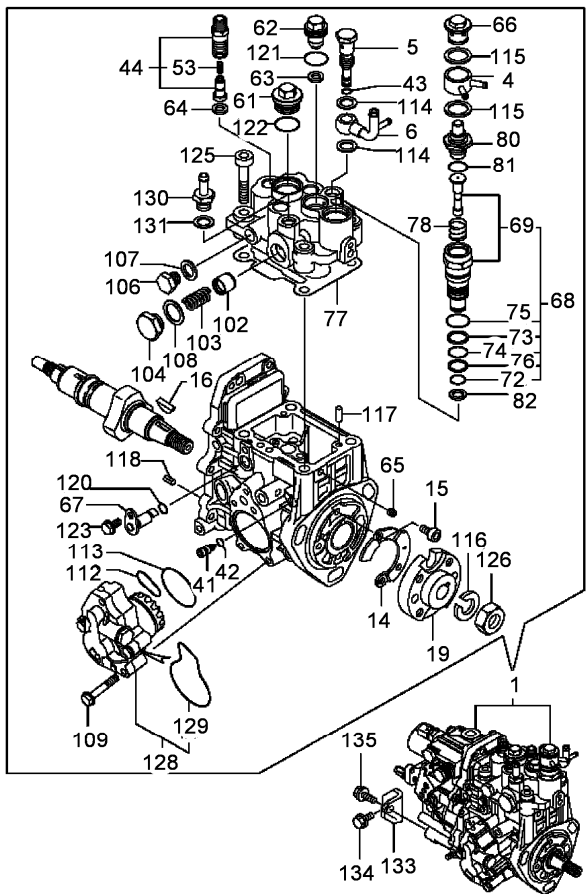

Engine

4600 (2012-) - RS02 - 4645 ISM-VRM-ARM

A-05
12

A0512

Injection pump assy

RS02\00042550.png

73	4216016M1	!	68
74	4216019M1	!	68
75	6510390M1	!	68
76	4216025M1	!	68
77	4216026M1	!	1
78	4216032M1	!	1
80	6515257M1	!	1
81	4208762M1	!	1
82	4208763M1	!	1
102	4216093M1	!	1
103	4216094M1	!	1
104	4216095M1	!	1
106	6510395M1	!	1
107	3653810M1	!	1
108	4208895M1	!	1
109	4216089M1	!	1
112	6510396M1	!	1
113	4216278M1	!	1
114	3653810M1	!	1
115	4208895M1	!	1
116	3678000M1	!	1
117	4216922M1	!	1
118	3653817M1	!	1
120	3665019M1	!	1

Inglese

1	Ring
1	Ring
1	Ring
1	Ring
1	Piston head
1	Spring
1	Element
1	Gasket
1	Gasket
1	Piston
1	Spring
1	Plug
1	Plug
1	Washer
1	Gasket
4	Bolt
1	Ring
1	Ring
2	Washer
2	Gasket
1	Screw
2	Pin
2	Dowel
1	Ring