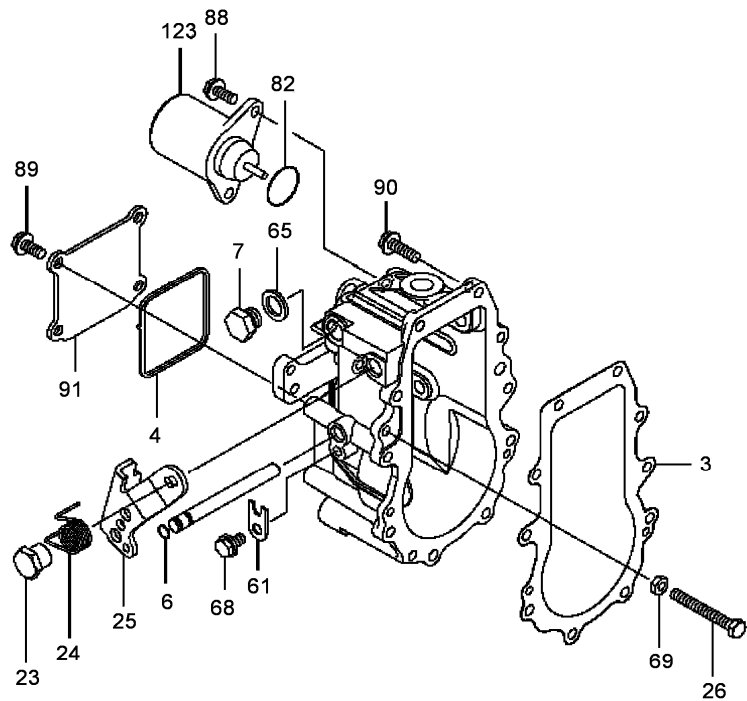

Engine

4600 (2012-) - RS02 - 4645 ISM-VRM-ARM

A-05
13

A0513

Fuel cut off

RS02\00042551.png

- 3 4216099M1
- 4 4216283M1
- 6 3653478M1
- 7 6510395M1
- 23 4216101M1
- 24 4216102M1
- 25 4216103M1
- 26 3653725M1
- 61 3653269M1
- 65 3653810M1
- 68 3653851M1
- 69 3653883M1
- 82 4216105M1
- 88 3653852M1
- 89 3653852M1
- 90 3653854M1
- 91 4216107M1
- 123 3653268M1

Inglese

- 1 Gasket
- 1 Gasket
- 1 Ring
- 1 Plug
- 1 Plug
- 1 Spring
- 1 Lever
- 1 Bolt
- 1 Clip
- 1 Washer
- 1 Bolt
- 1 Nut
- 1 Ring
- 2 Screw
- 4 Screw
- 10 Bolt
- 1 Plug
- 1 Solenoid