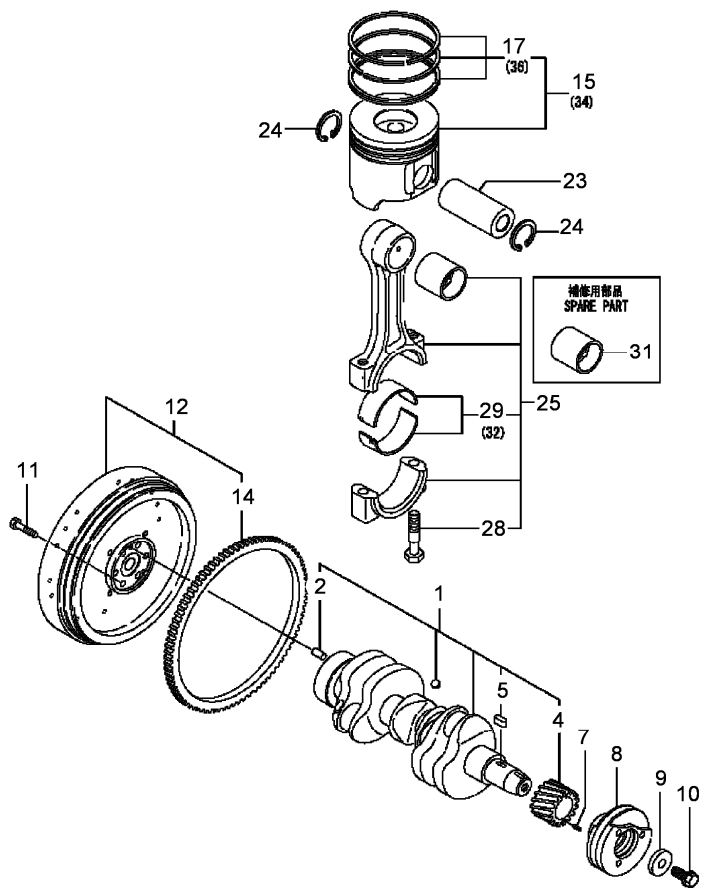

4600 (2012-) - RS02 - 4645 ISM-VRM-ARM

A-05
09

A0509

Crankshaft, pistons and connecting rods

RS02\00042547.png

1	6515163M91		
2	3653378M1	!	1
4	4218160M1	!	1
5	3653820M1	!	1
7	3678301M1		
8	6515164M1		
9	3653794M1		
10	3653309M1		
11	3653301M1		
12	4216030M91		
14	3653297M1	!	12
15	3681365M1		
17	3681366M1	!	15
23	3653731M1		
24	3653815M1		
25	3653897M1		
28	3653307M1	!	25
29	4216034M1	!	25
31	3653383M1		
32	4216035M1		
34	3681367M1	✕	+0,25
36	3681368M1	✕	+0,25
		!	34