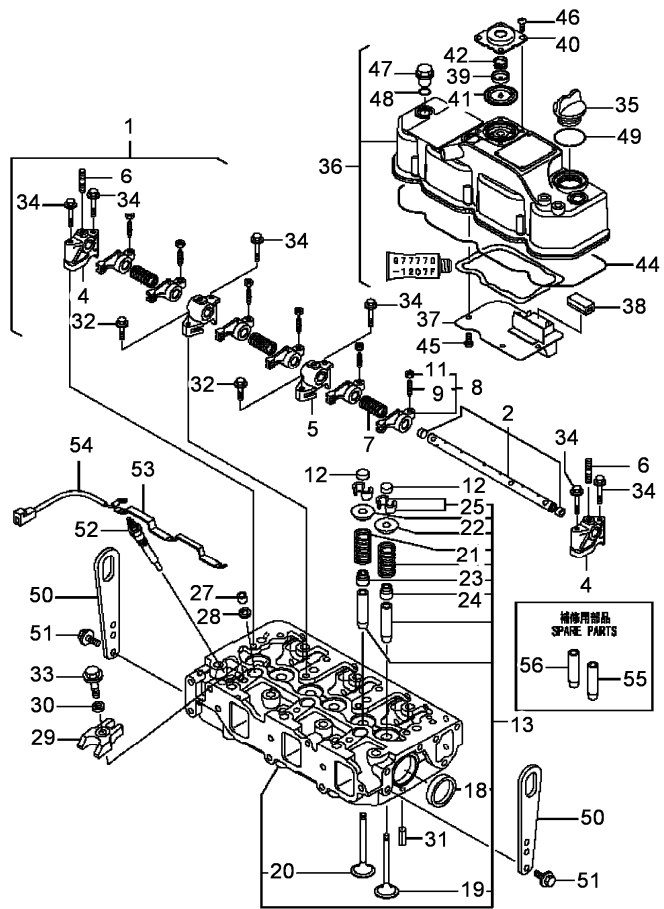

4600 (2012-) - RS02 - 4645 ISM-VRM-ARM

RS02\00042542.png

A-05
04

A0504

Lubricating oil pump and delivery housing

- 1 3653378M1
- 2 4215991M1
- 3 3653872M1
- 4 4215986M91
- 5 4215987M91 ! 4
- 6 3653253M1 ! 5
- 8 3653811M1 ! 5
- 9 4215988M1 ! 4
- 10 3653856M1 ! 4
- 11 3653860M1
- 12 3679984M1
- 13 6510373M1
- 14 3653378M1
- 15 3653379M1 ● 4206673M1(1)
- 17 3653787M1 ! 15
- 3653787M2(1)
- 18 3653772M1

Engine

4600 (2012-) - RS02 - 4645 ISM-VRM-ARM

A-05
05

A0505

Cylinder head-rocker shaft

RS02\00042543.png

- 31 3653818M1
- 32 3653860M1
- 33 3653861M1
- 34 3653864M1
- 35 3653315M1
- 36 3681380M1
- 37 3680191M1 ! 36
- 38 3653435M1 ! 36
- 39 3680210M1 ! 36
- 40 4215999M1 ! 36
- 41 3680212M1 ! 36
- 42 4216001M1 ! 36
- 44 3681379M1 ! 36
- 45 3665010M1 ! 36
- 46 3665010M1 ! 36
- 47 3653317M1
- 48 3653831M1
- 49 3653835M1
- 50 3664580M1
- 51 3653858M1
- 52 6514912M1
- 53 6515160M1
- 54 6514911M1
- 55 3653298M1

Inglese

- 2 Pin
- 2 Bolt
- 3 Bolt
- 6 Bolt
- 1 Plug
- 1 Coperch.
- 1 Plate
- 1 Guard
- 1 Plate
- 1 Coperch.
- 1 Diaphragm
- 1 Spring
- 1 Gasket
- 4 Screw
- 4 Screw
- 3 Plug
- 3 Ring
- 1 Ring
- 2 Cam
- 4 Bolt
- 3 Plug
- 1 Connection
- 1 Cable
- 3 Guide