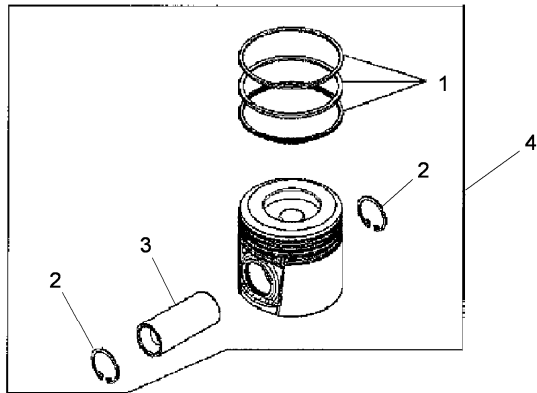

- 5 Kit
- 1 Kit
- 1 Dowel
- 1 Shaft

Engine

6400 - 6600 isr-ism-vm (2011-) - RS43 - 6675 isr-ism-vm

RS43\00043184.png

A-05
20

A0520

Pistons and connecting rods

- 1 6513708M91 ! 4
- 2 3696007M1 ! 4
- 3 3696008M1 ! 4
- 4 6513709M91
- 5 3696010M1 ! 6
- 6 3696011M91
- 7 3696012M91