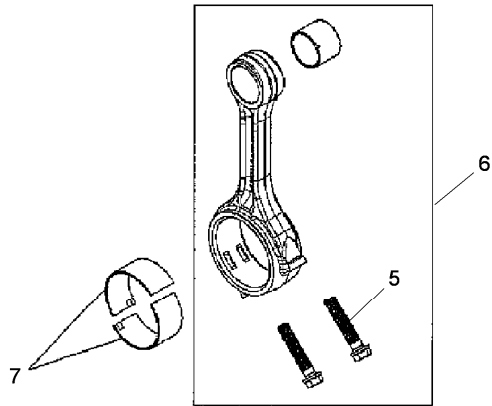

- 5 Kit
- 1 Kit
- 1 Dowel
- 1 Shaft

Engine

6400 - 6600 isr-ism-vm (2011-) - RS43 - 6675 isr-ism-vm

RS43\00043184.png

A-05
20

A0520

Pistons and connecting rods

- 1 6513708M91 ! 4
- 2 3696007M1 ! 4
- 3 3696008M1 ! 4
- 4 6513709M91
- 5 3696010M1 ! 6
- 6 3696011M91
- 7 3696012M91