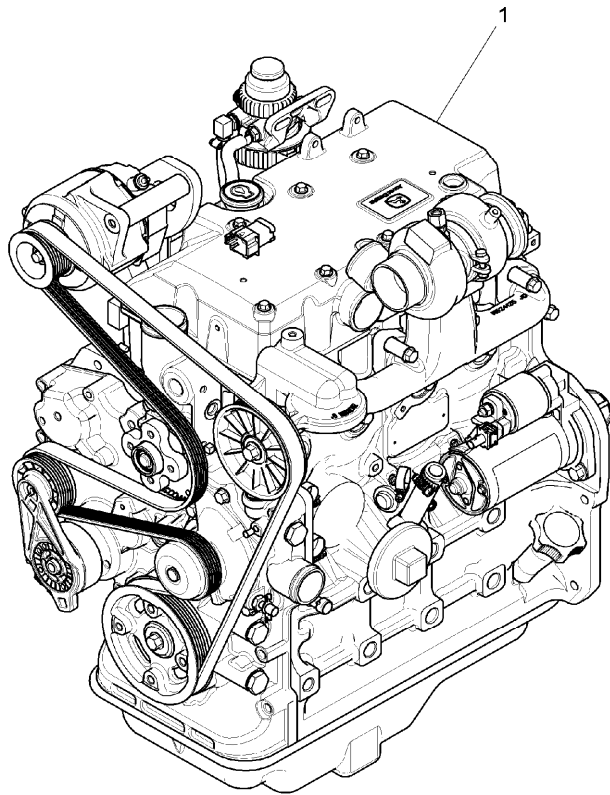

Engine

6400 - 6600 isr-ism-vrm (2011-) - RS43 - 6675 isr-ism-vrm

RS43\00040824.png

A-05
01

A0501

Engine assembly

Inglese

1 3694367M91

John deere 4024h 1 Engine

Engine

6400 - 6600 isr-ism-vm (2011-) - RS43 - 6675 isr-ism-vm

RS43\00041934.png

A-05
02

A0502

Cylinder head cover

- 1 3695081M1
 - 2 3695082M1
 - 3 
 - 4 
 - 5 
 - 6 
 - 7 3695085M1
 - 8 6516758M1
 - 9 3695087M1
-  Not serviced, order