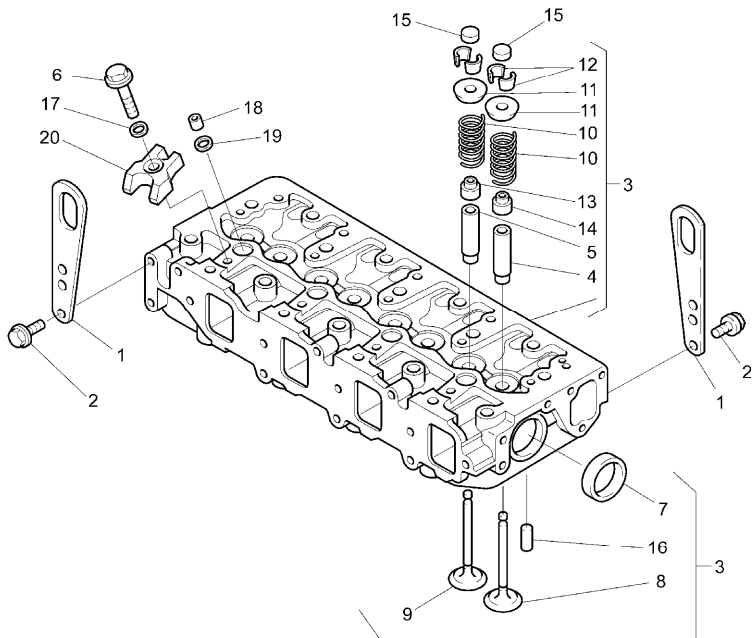

**A-05
051**

A05051

Cylinder head-rocker shaft

		Inglese
1	3664580M1	2 Stirrup
2	3653857M1	4 Bolt
3	3683143M1	1 Head
4	3653298M1	4 Guide
5	3653445M1	4 Guide
6	3653861M1	4 Bolt
		M8x35
7	3653890M1	2 Plug
	(X) 2.4.8.1	
8	3681364M1	3 Valve
	(X) 3.6.9.1	
9	3653381M1	3 Valve
	● 3653381M2(3)	
	(X)	
10	3653792M1	8 Spring
11	3653793M1	8 Nameplate
12	3680181M1	8 Clip
13	3653304M1	4 Thimble
14	3653323M1	4 Thimble
15	3653443M1	8 Shim
16	3653818M1	2 Pin
17	3680183M1	4 Washer
18	3677971M1	4 Guard
19	3653266M1	4 Washer
20	3680182M1	4 Clip