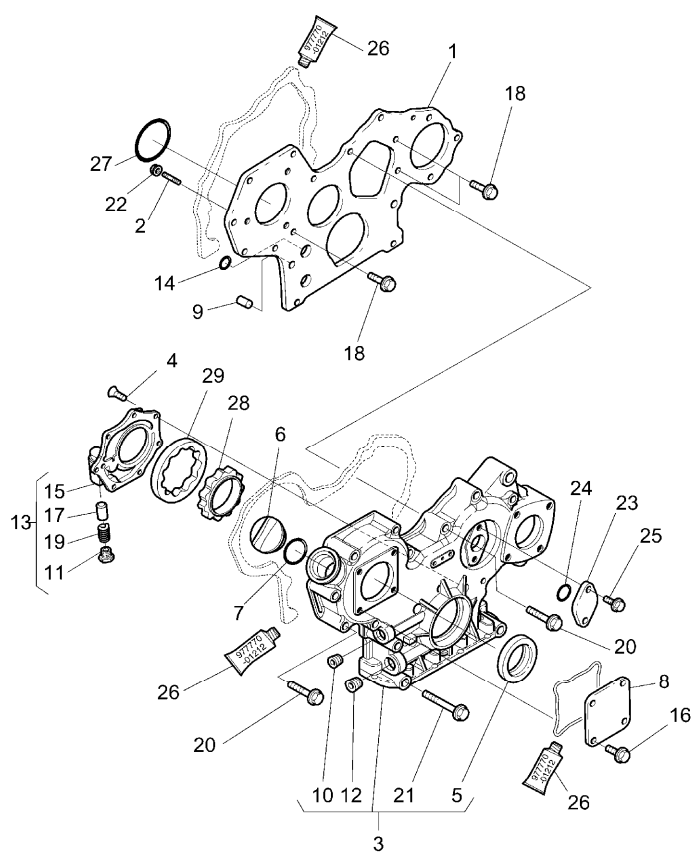

Engine

6400 - 6600 isr-ism-vm (2011-) - RS43 - 6450 ism-vm

RS43\00012555.png

A-05
02

A0502

Cylinder block

		Inglese		
12	3653889M1	!	1	8 Plug
		●	3653889M2(8)	
		T-A	0:75	
13	3653791M1	!	1	1 Bearing
		T-A	31:0	
14	3677943M1	!	1	1 Plug
15	3678014M1	!	1	1 Spacer
	!	This is a component of an assembly		
	●	Replacement		
	(X)	Qty per tractors sold (aa.bbb.ccc.ddd) (aa) for 1,(bbb) 2-10 (ccc) 11-25 (ddd) 26-50		
	T-A	Replacement		
	A	Over-size (0,25mm) part.		
	B	Under-size (0,25mm) part.		

6400 - 6600 isr-ism-vm (2011-) - RS43 - 6450 ism-vm

RS43\000012930.png

A-05
03

A0503

Distribution cover

		Inglese
1	3678023M1	1 Flange
2	3677969M1	M8x25
3	3680176M1	1 Stud
4	3677981M1	M6x16
5	3653788M1	! 3
		72x55x9
	(X)	1.3.6.1
6	3653315M1	1 Plug
7	3653835M1	! 6
8	3653320M1	1 O ring
9	3653789M1	1 Coperch.
10	3665018M1	2 Bush
11	3678013M1	! 3
12	3678309M1	! 13
13	3677980M1	! 1 Plug
14	3677944M1	! 13
15	3677979M1	! 1 Cover
16	3653858M1	M8x16
17	3678295M1	! 4 Bolt
18	3653858M1	! 13
19	3678043M1	! 1 Valve
20	3653865M1	M8x16
21	3664450M1	! 3 Bolt
		! 13
		1 Spring
		11 Bolt
		3 Bolt
		M8x85
22	3666905M1	3 Nut

Engine

6400 - 6600 isr-ism-vm (2011-) - RS43 - 6450 ism-vm

RS43\000012930.png

A-05
03

A0503

Distribution cover

				Inglese
23	3653299M1			1 Cover
24	3653841M1			1 O ring
25	3653853M1	M6x16		2 Bolt
26	3653908M1	 3653908M2(1)		1 Gasket
		A		
27	3653310M1			1 O ring
28	3680177M1			1 Rotor
29	3680178M1			1 Rotor
!	This is a component of an assembly			
	Replacement			
(X)	Qty per tractors sold (aa.bbb.ccc.ddd) (aa) for 1,(bbb) 2-10 (ccc) 11-25 (ddd) 26-50			
A	For application, refer to workshop manual			