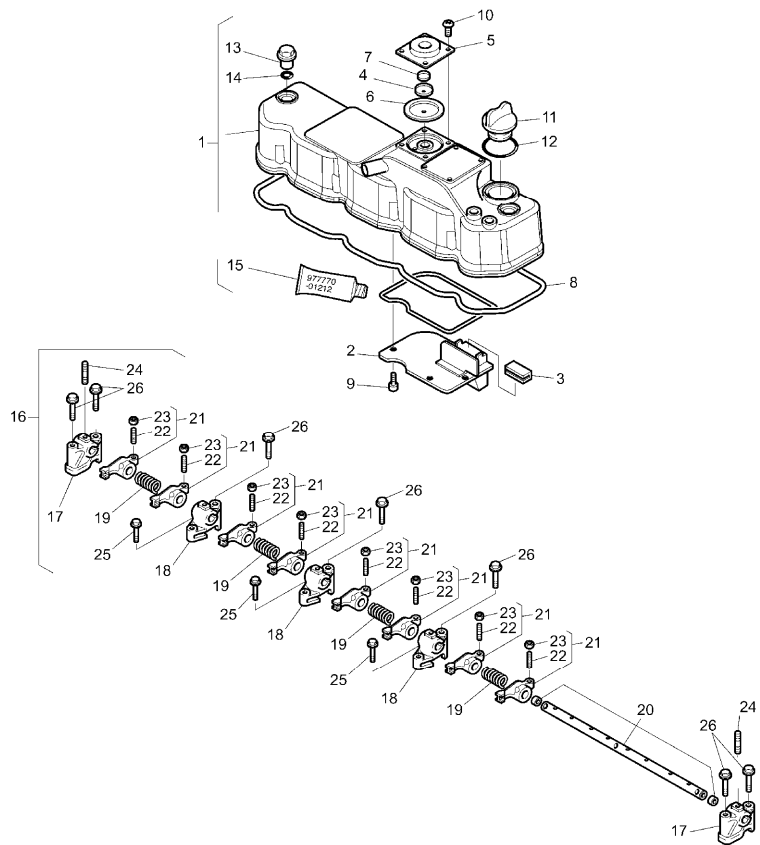

! This is a component of an assembly
● Replacement

Engine

6400 - 6600 isr-ism-vm (2011-) - RS43 - 6450 ism-vm

RS43\00012557.png

A-05
05

A0505

Cylinder head-rocker shaft

		Inglese	
1	3680190M1		1 Coperch.
2	3680191M1	! 1	1 Plate
3	3653435M1	! 1	1 Guard
4	3680210M1	! 1	1 Plate
5	3680211M1	! 1	1 Coperch.
6	3680212M1	! 1	1 Diaphragm
7	3680213M1	! 1	1 Spring
8	3680214M1	! 1	1 Gasket
9	3665010M1	(X) 1.3.6.1 ! 1 M5x10	4 Screw
10	3665010M1	! 1 M5x10	4 Screw
11	3653315M1	! 1	1 Plug
12	3653835M1	! 1	1 O ring
13	3653317M1	! 1	3 Plug
14	3653831M1	! 1	3 O ring
15	3653908M1	! 1	1 Gasket
	● 3653908M2(1)		
16	3680184M1		1 Shaft
17	3680185M1	! 16	2 Support
18	3680186M1	! 16	3 Support
19	3653440M1	! 16	4 Spring
20	3680187M1	! 16	1 Shaft
21	3680188M1	! 16	8 Cam

Engine

6400 - 6600 isr-ism-vrm (2011-) - RS43 - 6450 ism-vrm

RS43\00012557.png

A-05
05

A0505

Cylinder head-rocker shaft

Inglese

22	3653439M1	!	21	8	Screw
23	3653444M1	!	21	8	Nut
24	3653875M1	!	16	3	Bolt
					M8x18
25	3653860M1	!	16	3	Bolt
					M8x25
26	3653864M1	!	16	7	Bolt
					M8x50

**A-05
051**

A05051

Cylinder head-rocker shaft

		Inglese
1	3664580M1	2 Stirrup
2	3653857M1	4 Bolt
3	3683143M1	1 Head
4	3653298M1	4 Guide
5	3653445M1	4 Guide
6	3653861M1	4 Bolt
		M8x35
7	3653890M1	2 Plug
	(X) 2.4.8.1	
8	3681364M1	3 Valve
	(X) 3.6.9.1	
9	3653381M1	3 Valve
	● 3653381M2(3)	
	(X)	
10	3653792M1	8 Spring
11	3653793M1	8 Nameplate
12	3680181M1	8 Clip
13	3653304M1	4 Thimble
14	3653323M1	4 Thimble
15	3653443M1	8 Shim
16	3653818M1	2 Pin
17	3680183M1	4 Washer
18	3677971M1	4 Guard
19	3653266M1	4 Washer
20	3680182M1	4 Clip