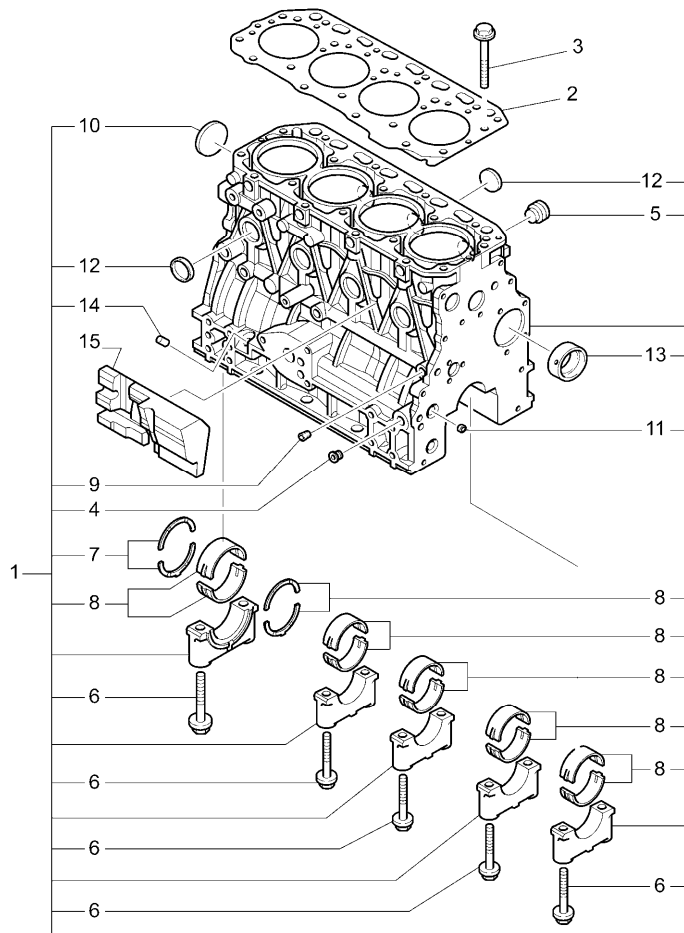

Engine

6400 - 6600 isr-ism-vrm (2011-) - RS43 - 6450 ism-vrm

RS43\00040948.png

A-05
01

A0501

Engine assembly

Inglese

1 4221983M91

Yanmar 4tnv88

1 Engine

Engine

6400 - 6600 isr-ism-vm (2011-) - RS43 - 6450 ism-vm

RS43\00012555.png

A-05
02

A0502

Cylinder block

				Inglese
1	3681363M1	T-A 33:50		1 Kit
2	3653740M1	(X) 1.3.6.1 T-A 5:50		1 Gasket
3	3653428M1			18 Stud
4	3653316M1	T-A 0:25		2 Plug
5	3653796M1	! 1 T-A 0:25		1 Plug
6	3653429M1	! 1		10 Bolt
7	3653432M1	! 1		2 Ring
		● 4215968M1(2) T-A 16:50		
7	3653433M1	! 1		2 Ring
		● 4215970M1(2) A T-A 16:50		
8	3653336M1	! 1		5 Kit
		● 4215967M1(5)		
8	3653431M1	! 1		5 Ring
		● 3653431M2(5) B T-A 16:50		
9	3678007M1	! 1 T-A 0:25		1 Plug
10	3664445M1	! 1		1 Plug
11	3653888M1	! 1		2 Plug

Engine

6400 - 6600 isr-ism-vm (2011-) - RS43 - 6450 ism-vm

RS43\00012555.png

A-05
02

A0502

Cylinder block

		Inglese		
12	3653889M1	!	1	8 Plug
		●	3653889M2(8)	
		T-A	0:75	
13	3653791M1	!	1	1 Bearing
		T-A	31:0	
14	3677943M1	!	1	1 Plug
15	3678014M1	!	1	1 Spacer
	!	This is a component of an assembly		
	●	Replacement		
	(X)	Qty per tractors sold (aa.bbb.ccc.ddd) (aa) for 1,(bbb) 2-10 (ccc) 11-25 (ddd) 26-50		
	T-A	Replacement		
	A	Over-size (0,25mm) part.		
	B	Under-size (0,25mm) part.		