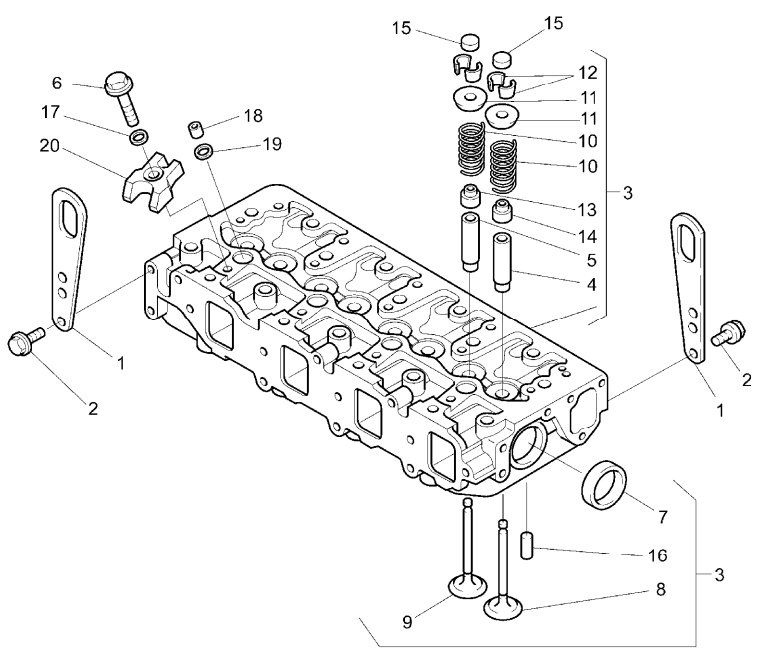

**A-05
051**

A05051

Cylinder head-rocker shaft

		Inglese
1	3664580M1	2 Stirrup
2	3653857M1	4 Bolt
3	3683143M1	1 Head
4	3653298M1	4 Guide
5	3653445M1	4 Guide
6	3653861M1	4 Bolt
		M8x35
7	3653890M1	2 Plug
	(X) 2.4.8.1	
8	3681364M1	3 Valve
	(X) 3.6.9.1	
9	3653381M1	3 Valve
	● 3653381M2(3)	
	(X)	
10	3653792M1	8 Spring
11	3653793M1	8 Nameplate
12	3680181M1	8 Clip
13	3653304M1	4 Thimble
14	3653323M1	4 Thimble
15	3653443M1	8 Shim
16	3653818M1	2 Pin
17	3680183M1	4 Washer
18	3677971M1	4 Guard
19	3653266M1	4 Washer
20	3680182M1	4 Clip

Engine

A-05
051

Cylinder head-rocker shaft

6400 - 6600 isr-ism-vrm (2011-) - RS43 - 6450 ism-vrm

A05051

RS43\00012558.png

- ! This is a component of an assembly
- Replacement
- (X) Qty per tractors sold (aa.bbb.ccc.ddd) (aa) for 1,(bbb) 2-10 (ccc) 11-25 (ddd) 26-50