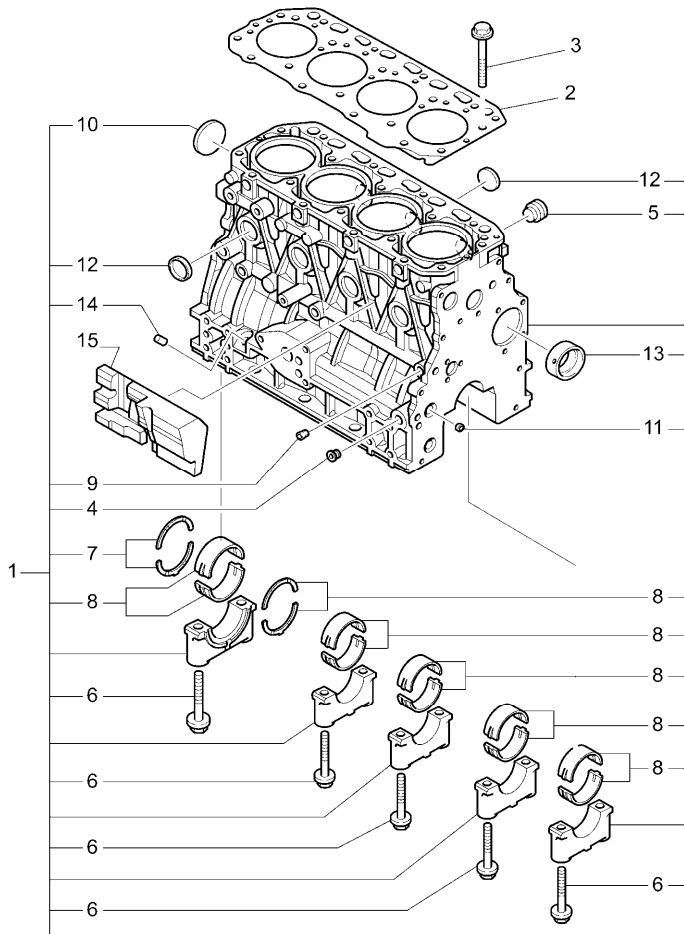

				Inglese
1	3681363M1	T-A 33:50		1 Kit
2	3653740M1	(X) 1.3.6.1 T-A 5:50		1 Gasket
3	3653428M1			18 Stud
4	3653316M1	T-A 0:25		2 Plug
5	3653796M1	! 1 T-A 0:25		1 Plug
6	3653429M1	! 1		10 Bolt
7	3653432M1	! 1		2 Ring
		● 4215968M1(2) T-A 16:50		
7	3653433M1	! 1		2 Ring
		● 4215970M1(2) A T-A 16:50		
8	3653336M1	! 1		5 Kit
		● 4215967M1(5)		
8	3653431M1	! 1		5 Ring
		● 3653431M2(5) B T-A 16:50		
9	3678007M1	! 1 T-A 0:25		1 Plug
10	3664445M1	! 1		1 Plug
11	3653888M1	! 1		2 Plug

Engine

6400 - 6600 isr-ism-vm (2011-) - RS43 - 6450 ism-vm

RS43\00012555.png

A-05
02

A0502

Cylinder block

		Inglese		
12	3653889M1	!	1	8 Plug
		●	3653889M2(8)	
		T-A	0:75	
13	3653791M1	!	1	1 Bearing
		T-A	31:0	
14	3677943M1	!	1	1 Plug
15	3678014M1	!	1	1 Spacer
	!	This is a component of an assembly		
	●	Replacement		
	(X)	Qty per tractors sold (aa.bbb.ccc.ddd) (aa) for 1,(bbb) 2-10 (ccc) 11-25 (ddd) 26-50		
	T-A	Replacement		
	A	Over-size (0,25mm) part.		
	B	Under-size (0,25mm) part.		

Engine

6400 - 6600 isr-ism-vm (2011-) - RS43 - 6450 ism-vm

RS43\000012930.png

A-05
03

A0503

Distribution cover

				Inglese
23	3653299M1			1 Cover
24	3653841M1			1 O ring
25	3653853M1	M6x16		2 Bolt
26	3653908M1	 3653908M2(1)		1 Gasket
		A		
27	3653310M1			1 O ring
28	3680177M1			1 Rotor
29	3680178M1			1 Rotor
!	This is a component of an assembly			
	Replacement			
(X)	Qty per tractors sold (aa.bbb.ccc.ddd) (aa) for 1,(bbb) 2-10 (ccc) 11-25 (ddd) 26-50			
A	For application, refer to workshop manual			