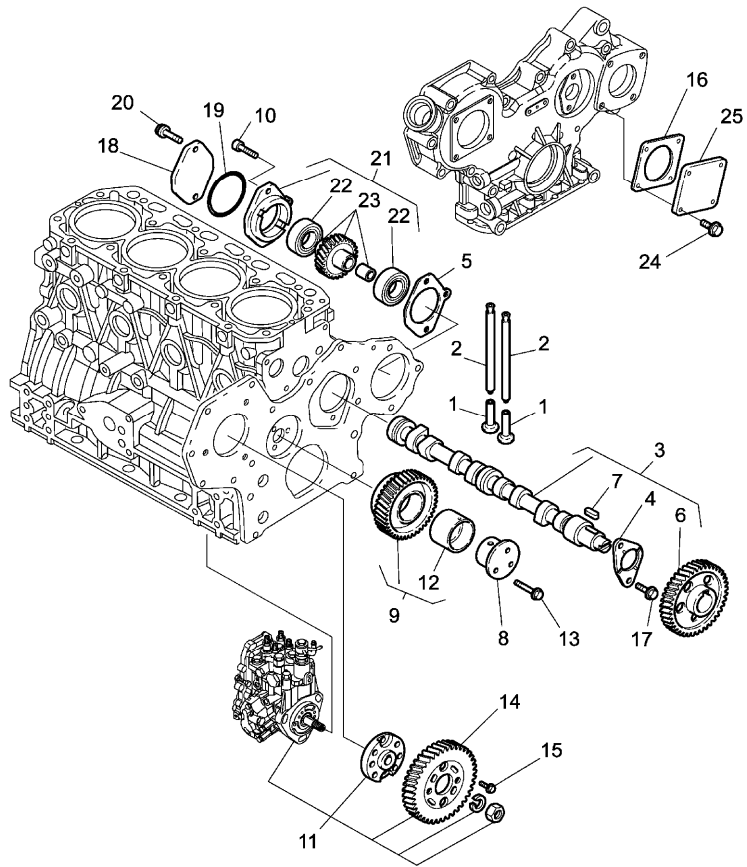

(X) Qty per tractors sold (aa.bbb.ccc.ddd) (aa) for 1,(bbb) 2-10 (ccc) 11-25 (ddd) 26-50

Engine

6400 - 6600 isr-ism-vm (2011-) - RS43 - 6450 ism-vm

RS43\00040956.png

A-05
08

A0508

Timing gear and camshaft

		Inglese
1	3653447M1	8 Tappet
2	3653448M1	8 Rod
3	3653896M1	1 Shaft
4	3653430M1	! 3 1 Plate
5	3653800M1	1 Gasket
6	3653446M1	! 3 1 Gear
7	3653820M1	! 3 1 Key
8	3677975M1	1 Shaft
9	3677977M1	1 Gear
10	3653879M1	M8x28 1 Bolt
11	A-05 12 27	1 Pump
12	3677976M1	! 9 1 Bush
13	3653862M1	M8x40 3 Bolt
14	3677978M1	1 Gear
15	3664454M1	4 Screw
16	3653321M1	1 Gasket
17	3653857M1	M8x14 2 Bolt
18	3653300M1	1 Cover
19	3653839M1	1 O ring
20	3653869M1	M10x45 2 Bolt
21	3653363M1	1 Kit
22	3653830M1	! 21 2 Bearing
23	3653364M1	! 21 1 Gear
24	3653858M1	M8x16 4 Bolt

Engine

6400 - 6600 isr-ism-vm (2011-) - RS43 - 6450 ism-vm

RS43\00040956.png

A-05
08

A0508

Timing gear and camshaft

Inglese

25 3653320M1