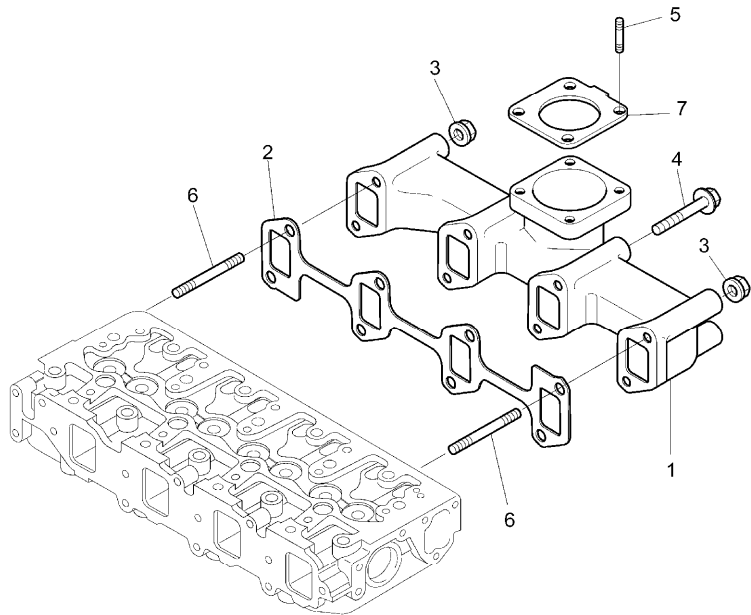

Engine

6400 - 6600 isr-ism-vrm (2011-) - RS43 - 6450 ism-vrm

RS43\00012566.png

A-05
07

A0507

Exhaust manifold

Inglese

1	3680219M1			1	Manifold
2	3678292M1	(X)	1.3.6.1	1	Gasket
3	3666905M1			2	Nut
4	3679695M1		M8x80	6	Bolt
5	3653262M1		M8x22	4	Bolt
6	3679694M1		M8x80	2	Stud
7	3679696M1			1	Gasket

(X) Qty per tractors sold (aa.bbb.ccc.ddd) (aa) for 1,(bbb) 2-10 (ccc) 11-25 (ddd) 26-50