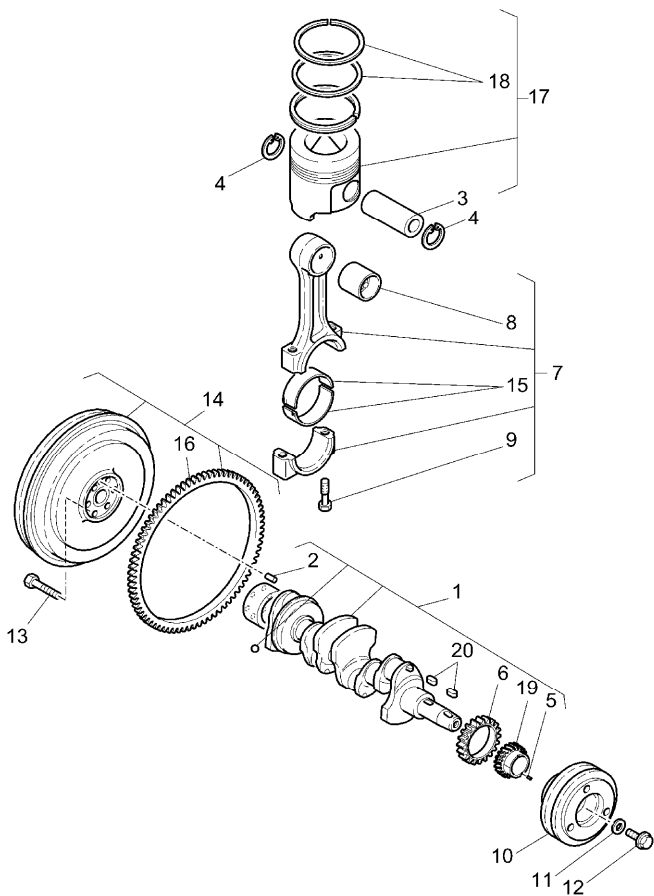

Engine

6400 - 6600 isr-ism-vm (2011-) - RS43 - 6450 ism-vm

RS43\00012556.png

A-05
09

A0509

Crankshaft, pistons and connecting rods

1	3680220M1		
2	3653378M1	!	1
3	3653731M1		
4	3653815M1		
5	3653308M1	!	1
6	3664468M1	!	1
7	3653897M1		
8	3653383M1	!	7
9	3653307M1	!	7
10	3685385M1		
11	3653794M1		
12	3653309M1		
13	3653301M1		
14	3653762M1		
15	3653450M1	!	7
	● 4216034M1(4)		
15	3653451M1	!	7
	B		
16	3653297M1	!	14
17	3681365M1		
17	3681367M1	A	
18	3681366M1	!	17
	(X) 1.3.6.1		
18	3681368M1	!	17
	A		

Inglese

1	Shaft
1	Dowel
4	Cotter
8	Clip
1	Dowel
1	Gear
4	Conrod
4	Bearing
8	Bolt
1	Pulley
1	Washer
1	Bolt
6	Bolt
1	Flywheel
4	Bearing
4	Bearing
1	Crownwheel
4	Piston
4	Piston
4	Kit
4	Kit