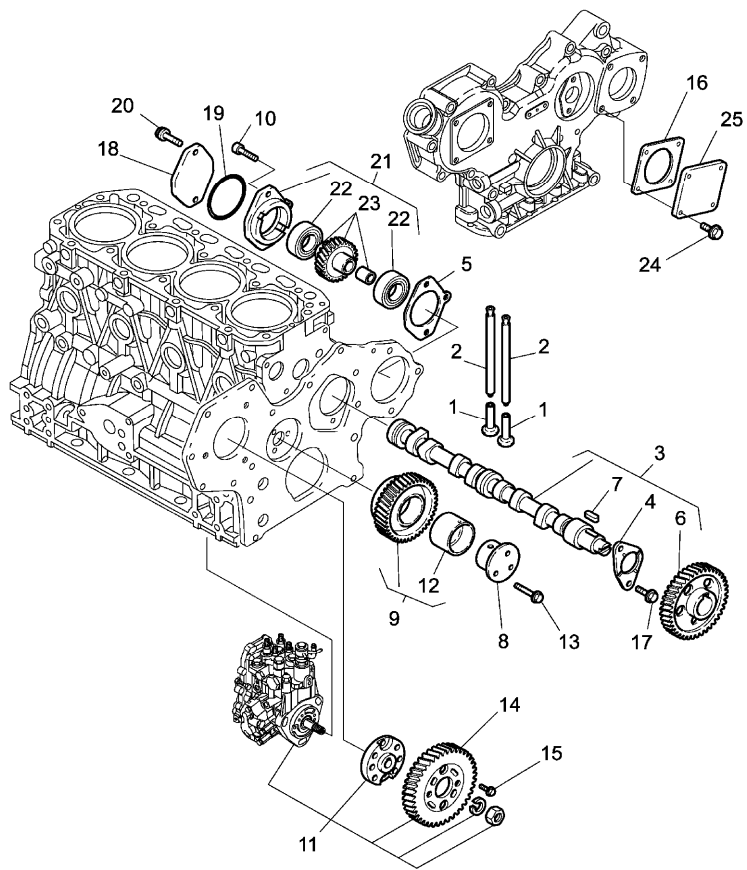

(X) Qty per tractors sold (aa.bbb.ccc.ddd) (aa) for 1,(bbb) 2-10 (ccc) 11-25 (ddd) 26-50

Engine

6400 - 6600 isr-ism-vm (2011-) - RS43 - 6450 ism-vm

RS43\00040956.png

A-05
08

A0508

Timing gear and camshaft

		Inglese
1	3653447M1	8 Tappet
2	3653448M1	8 Rod
3	3653896M1	1 Shaft
4	3653430M1	! 3 1 Plate
5	3653800M1	1 Gasket
6	3653446M1	! 3 1 Gear
7	3653820M1	! 3 1 Key
8	3677975M1	1 Shaft
9	3677977M1	1 Gear
10	3653879M1	M8x28 1 Bolt
11	A-05 12 27	1 Pump
12	3677976M1	! 9 1 Bush
13	3653862M1	M8x40 3 Bolt
14	3677978M1	1 Gear
15	3664454M1	4 Screw
16	3653321M1	1 Gasket
17	3653857M1	M8x14 2 Bolt
18	3653300M1	1 Cover
19	3653839M1	1 O ring
20	3653869M1	M10x45 2 Bolt
21	3653363M1	1 Kit
22	3653830M1	! 21 2 Bearing
23	3653364M1	! 21 1 Gear
24	3653858M1	M8x16 4 Bolt