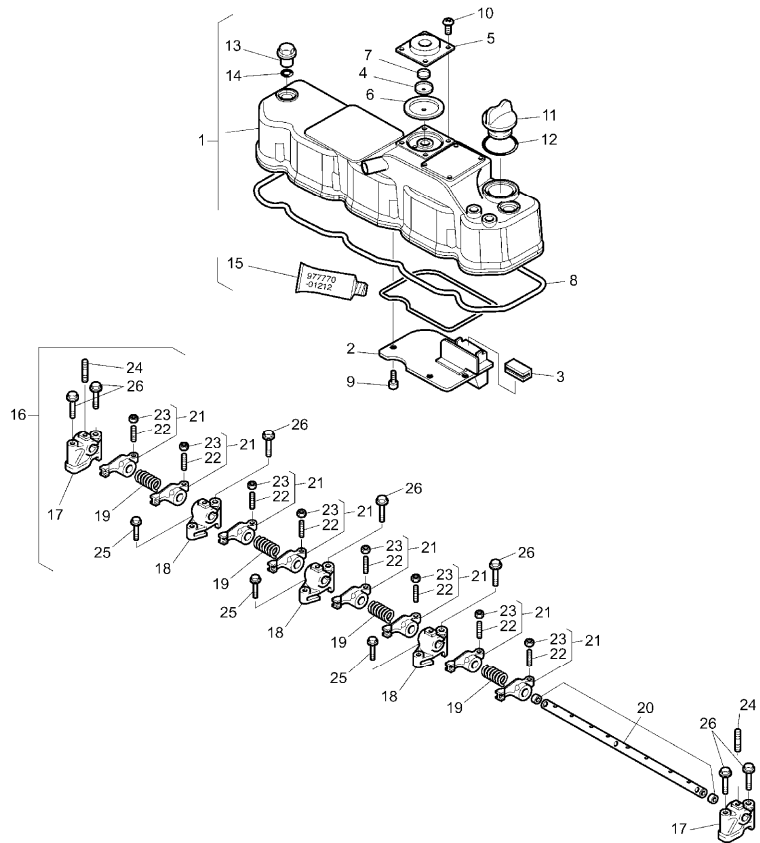

! This is a component of an assembly
● Replacement

Engine

6400 - 6600 isr-ism-vm (2011-) - RS43 - 6450 ism-vm

RS43\00012557.png

A-05
05

A0505

Cylinder head-rocker shaft

		Inglese	
1	3680190M1		1 Coperch.
2	3680191M1	! 1	1 Plate
3	3653435M1	! 1	1 Guard
4	3680210M1	! 1	1 Plate
5	3680211M1	! 1	1 Coperch.
6	3680212M1	! 1	1 Diaphragm
7	3680213M1	! 1	1 Spring
8	3680214M1	! 1	1 Gasket
9	3665010M1	(X) 1.3.6.1 ! 1 M5x10	4 Screw
10	3665010M1	! 1 M5x10	4 Screw
11	3653315M1	! 1	1 Plug
12	3653835M1	! 1	1 O ring
13	3653317M1	! 1	3 Plug
14	3653831M1	! 1	3 O ring
15	3653908M1	! 1	1 Gasket
	● 3653908M2(1)		
16	3680184M1		1 Shaft
17	3680185M1	! 16	2 Support
18	3680186M1	! 16	3 Support
19	3653440M1	! 16	4 Spring
20	3680187M1	! 16	1 Shaft
21	3680188M1	! 16	8 Cam

Engine

6400 - 6600 isr-ism-vrm (2011-) - RS43 - 6450 ism-vrm

RS43\00012557.png

A-05
05

A0505

Cylinder head-rocker shaft

Inglese

22	3653439M1	!	21	8	Screw
23	3653444M1	!	21	8	Nut
24	3653875M1	!	16	3	Bolt
					M8x18
25	3653860M1	!	16	3	Bolt
					M8x25
26	3653864M1	!	16	7	Bolt
					M8x50

**A-05
051**

A05051

Cylinder head-rocker shaft

		Inglese
1	3664580M1	2 Stirrup
2	3653857M1	4 Bolt
3	3683143M1	1 Head
4	3653298M1	4 Guide
5	3653445M1	4 Guide
6	3653861M1	4 Bolt
		M8x35
7	3653890M1	2 Plug
	(X) 2.4.8.1	
8	3681364M1	3 Valve
	(X) 3.6.9.1	
9	3653381M1	3 Valve
	● 3653381M2(3)	
	(X)	
10	3653792M1	8 Spring
11	3653793M1	8 Nameplate
12	3680181M1	8 Clip
13	3653304M1	4 Thimble
14	3653323M1	4 Thimble
15	3653443M1	8 Shim
16	3653818M1	2 Pin
17	3680183M1	4 Washer
18	3677971M1	4 Guard
19	3653266M1	4 Washer
20	3680182M1	4 Clip