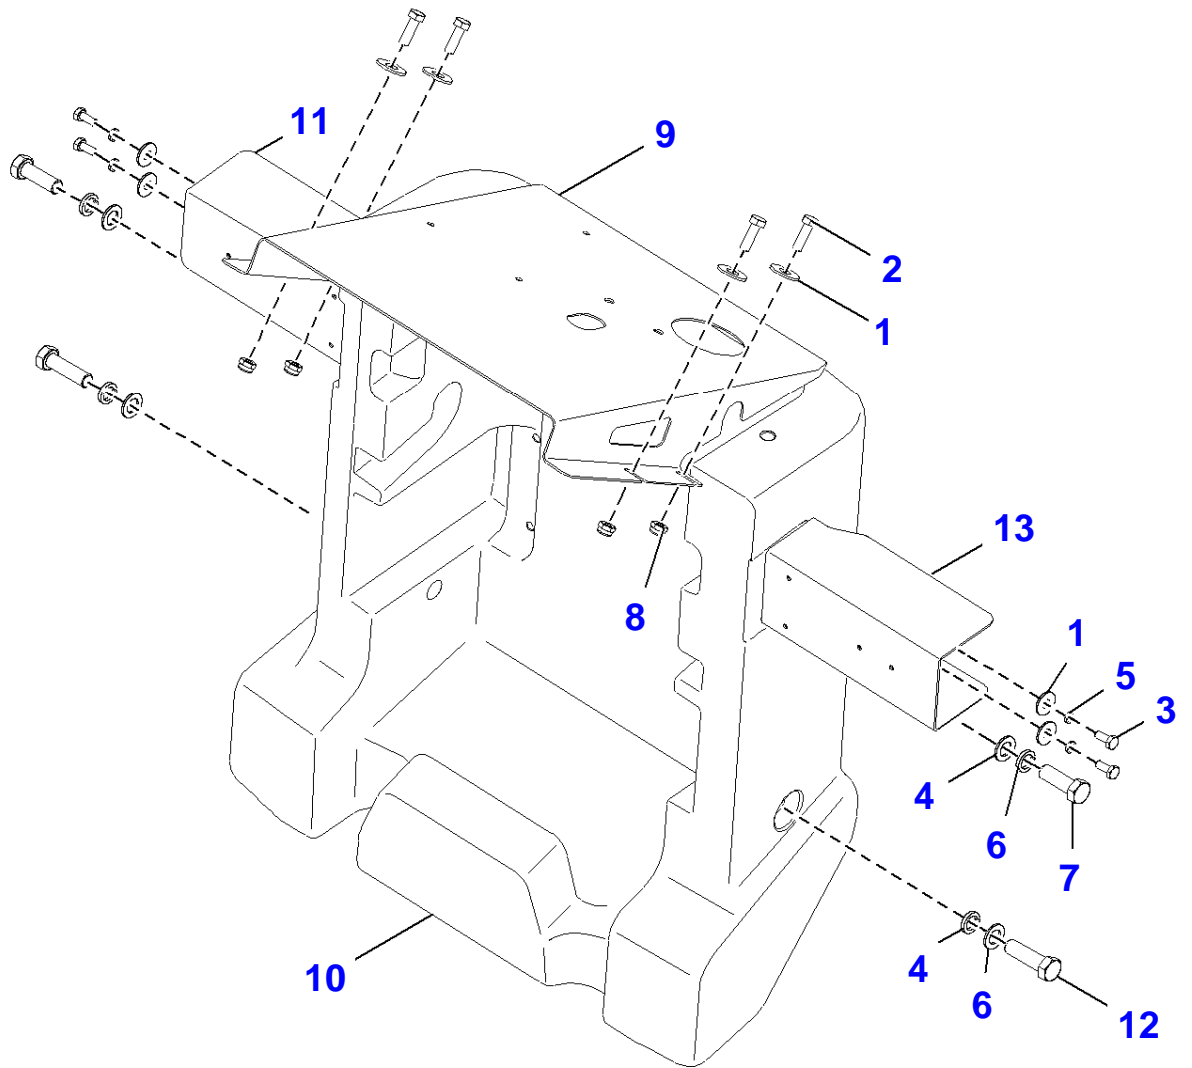

6-CA20-021-B

Frame

Item	Part Number	Qty	Description	Comments
1	4240637M1	10	Screw	
2	4232029M1	8	Hex Cap Screw	
3	4232876M1	8	Flat Washer	
4	4232764M1	10	Tooth Washer	
5	4232042M1	2	Grease Fitting	Straight
6	4240886M1	10	Nut	
7	4232078M1	8	Nut	
8	4233263M1	1	Mirror	
9	4241975M1	1	Frame	
10	4241976M1	3	Cover	
11		1	Edge	540 mm (21.26") Not serviced,order item 27
12		1	Edge	1080 mm (42.52") Not serviced,order item 28
13		1	Edge	900 mm (35.44") Not serviced,order item 28
14		1	Edge	477 mm (18.78") Not serviced,order item 28
15		1	Edge	352 mm (13.86") Not serviced,order item 28
16		1	Edge	471 mm (18.55") Not serviced,order item 28
17		1	Edge	430 mm (16.93") Not serviced,order item 27
18		1	Edge	293 mm (11.54") Not serviced,order item 28
19		10	Edge	120 mm (4.72") Not serviced,order item 29
20	4241977M1	2	Cover	
21		1	Edge	340 mm (13.39") Not serviced,order item 28
22		1	Edge	270 mm (10.63") Not serviced,order item 28
23		1	Edge	220 mm (8.66") Not serviced,order item 28
24	4240888M1	1	Trim	
25	4241979M1	1	Bracket	
26	4241978M1	1	Bracket	
27	4240891M1	X	Edge	[A]
28	4240891M1	X	Edge	[A]
29	4234627M1	X	Seal	[A]

6-8475-005-A

Counterweight

Item	Part Number	Qty	Description	Comments
1	4233159M1	8	Flat Washer	
2	4240637M1	4	Screw	
3	4232029M1	4	Hex Cap Screw	
4	4234373M1	4	Washer	
5	4232039M1	4	Washer	
6	4233119M1	4	Lock Washer	
7	4232139M1	2	Hex Cap Screw	
8	4240327M1	4	Nut	Repairs and replaces 4232149M1
9	4241985M1	1	Cover	
10	4241984M1	1	Counterweight	
11	4241986M1	1	Support	
12	3972046M1	2	Bolt	Repairs and replaces 4233782M1
13	4241987M1	1	Support	