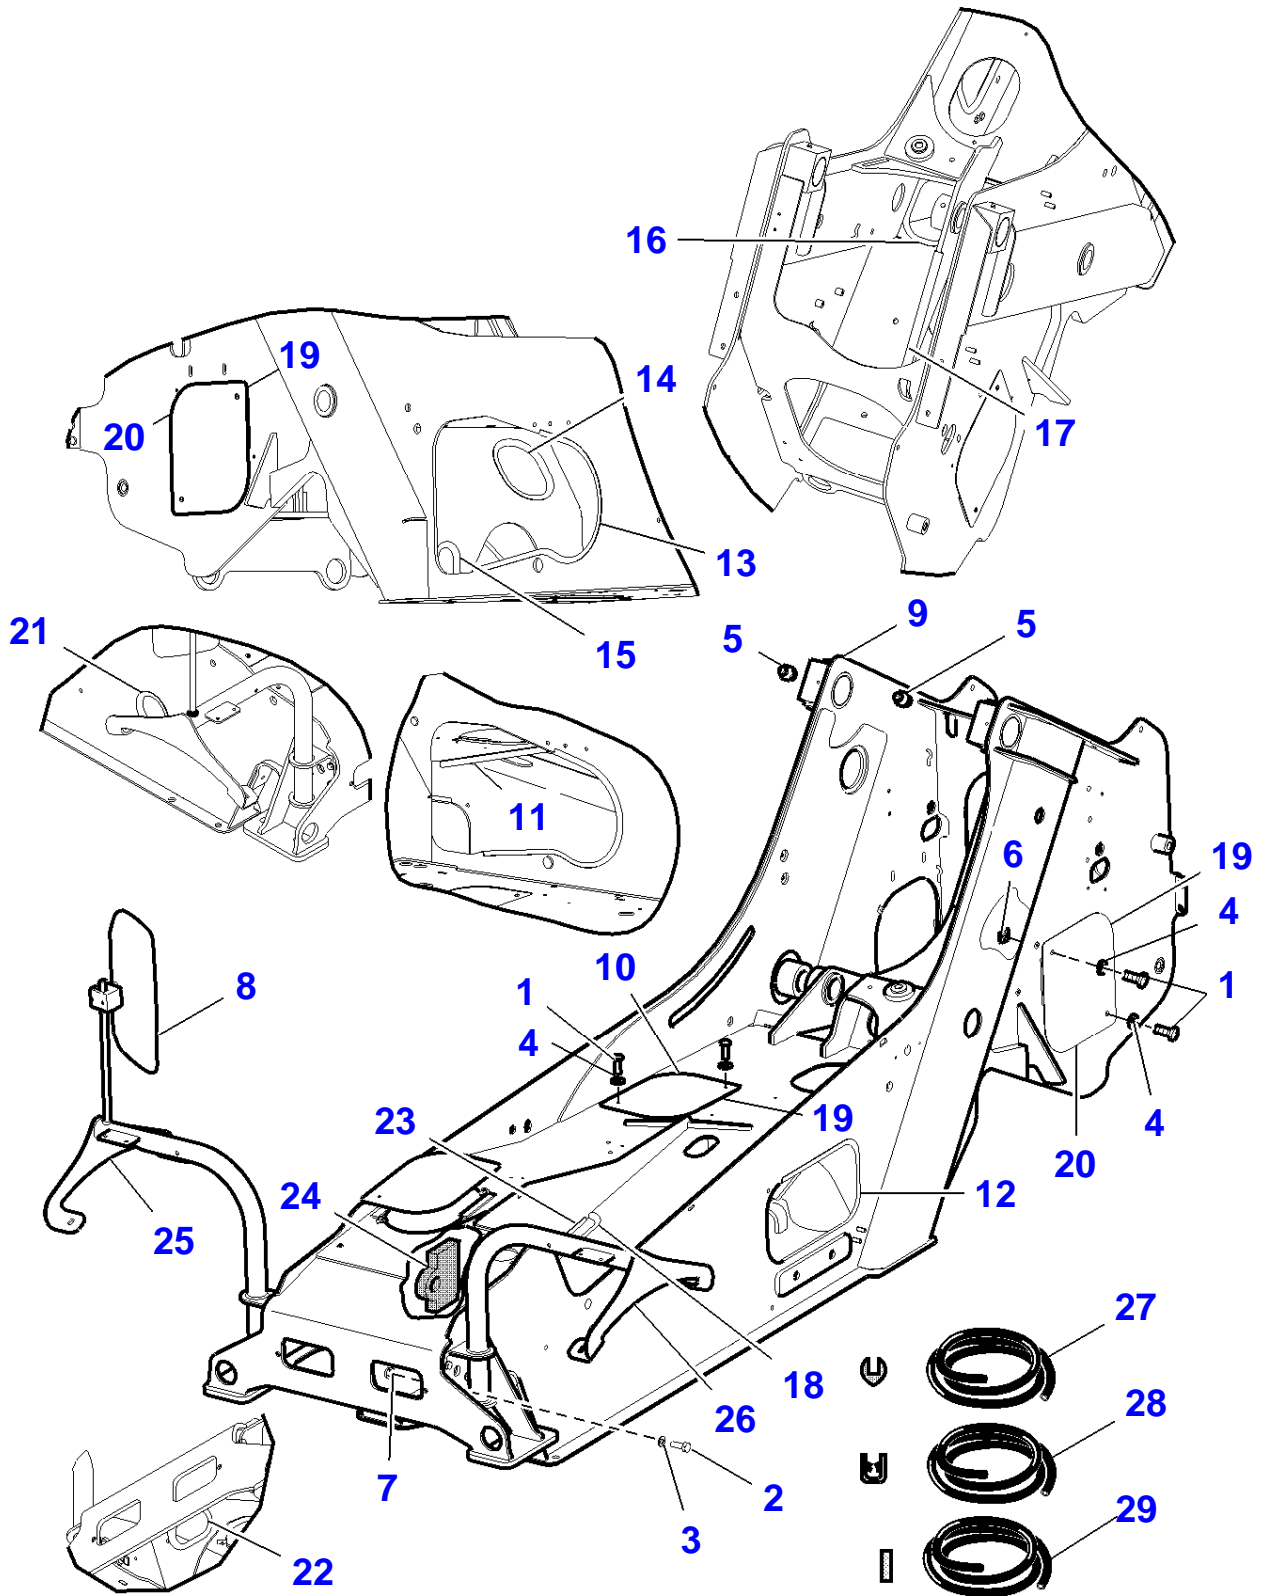

6-CA20-021-B

Frame

Item	Part Number	Qty	Description	Comments
1	4240637M1	10	Screw	
2	4232029M1	8	Hex Cap Screw	
3	4232876M1	8	Flat Washer	
4	4232764M1	10	Tooth Washer	
5	4232042M1	2	Grease Fitting	Straight
6	4240886M1	10	Nut	
7	4232078M1	8	Nut	
8	4233263M1	1	Mirror	
9	4241975M1	1	Frame	
10	4241976M1	3	Cover	
11		1	Edge	540 mm (21.26") Not serviced,order item 27
12		1	Edge	1080 mm (42.52") Not serviced,order item 28
13		1	Edge	900 mm (35.44") Not serviced,order item 28
14		1	Edge	477 mm (18.78") Not serviced,order item 28
15		1	Edge	352 mm (13.86") Not serviced,order item 28
16		1	Edge	471 mm (18.55") Not serviced,order item 28
17		1	Edge	430 mm (16.93") Not serviced,order item 27
18		1	Edge	293 mm (11.54") Not serviced,order item 28
19		10	Edge	120 mm (4.72") Not serviced,order item 29
20	4241977M1	2	Cover	
21		1	Edge	340 mm (13.39") Not serviced,order item 28
22		1	Edge	270 mm (10.63") Not serviced,order item 28
23		1	Edge	220 mm (8.66") Not serviced,order item 28
24	4240888M1	1	Trim	
25	4241979M1	1	Bracket	
26	4241978M1	1	Bracket	
27	4240891M1	X	Edge	[A]
28	4240891M1	X	Edge	[A]
29	4234627M1	X	Seal	[A]

6-8475-005-A

Counterweight

Item	Part Number	Qty	Description	Comments
1	4233159M1	8	Flat Washer	
2	4240637M1	4	Screw	
3	4232029M1	4	Hex Cap Screw	
4	4234373M1	4	Washer	
5	4232039M1	4	Washer	
6	4233119M1	4	Lock Washer	
7	4232139M1	2	Hex Cap Screw	
8	4240327M1	4	Nut	Repairs and replaces 4232149M1
9	4241985M1	1	Cover	
10	4241984M1	1	Counterweight	
11	4241986M1	1	Support	
12	3972046M1	2	Bolt	Repairs and replaces 4233782M1
13	4241987M1	1	Support	