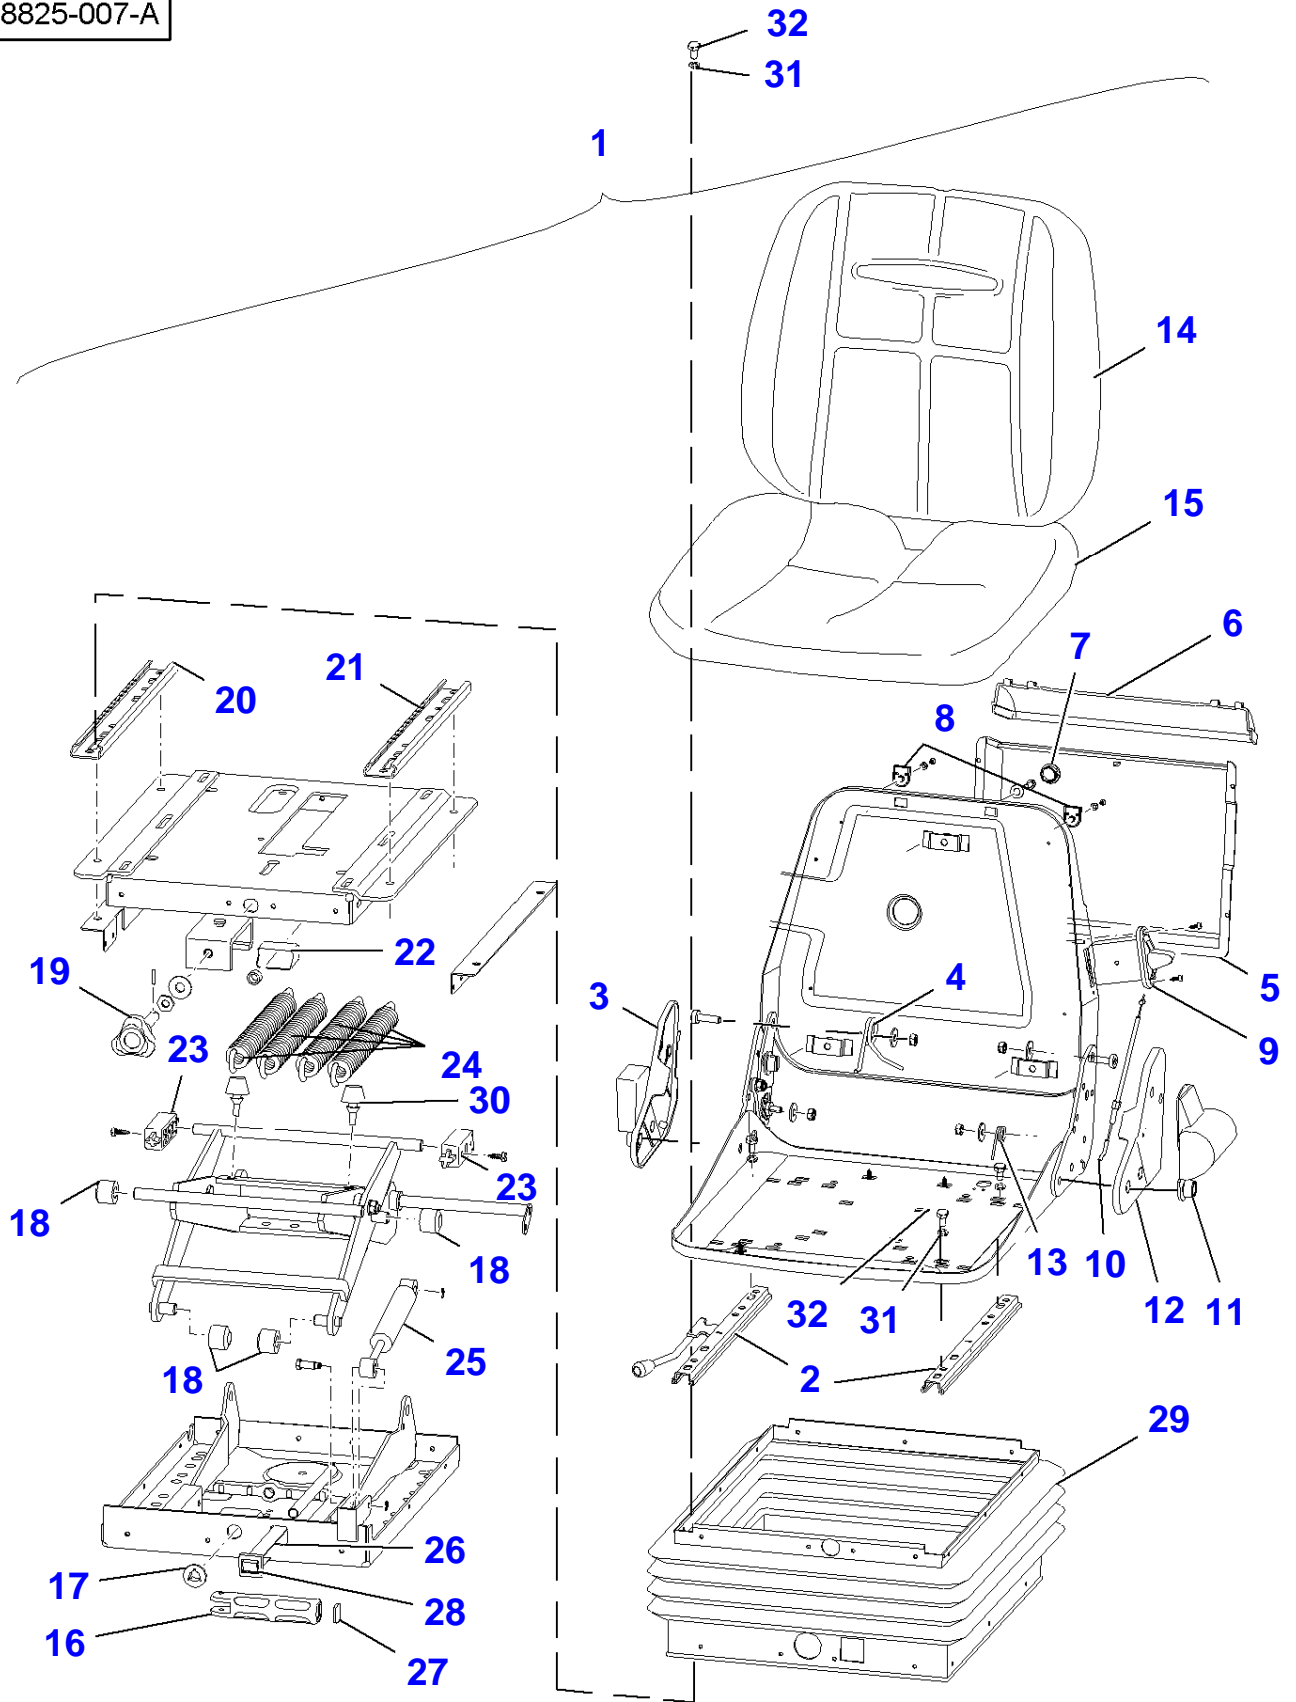

6-CA20-021-B

Frame

Item	Part Number	Qty	Description	Comments
1	4240637M1	10	Screw	
2	4232029M1	8	Hex Cap Screw	
3	4232876M1	8	Flat Washer	
4	4232764M1	10	Tooth Washer	
5	4232042M1	2	Grease Fitting	Straight
6	4240886M1	10	Nut	
7	4232078M1	8	Nut	
8	4233263M1	1	Mirror	
9	4241975M1	1	Frame	
10	4241976M1	3	Cover	
11		1	Edge	540 mm (21.26") Not serviced,order item 27
12		1	Edge	1080 mm (42.52") Not serviced,order item 28
13		1	Edge	900 mm (35.44") Not serviced,order item 28
14		1	Edge	477 mm (18.78") Not serviced,order item 28
15		1	Edge	352 mm (13.86") Not serviced,order item 28
16		1	Edge	471 mm (18.55") Not serviced,order item 28
17		1	Edge	430 mm (16.93") Not serviced,order item 27
18		1	Edge	293 mm (11.54") Not serviced,order item 28
19		10	Edge	120 mm (4.72") Not serviced,order item 29
20	4241977M1	2	Cover	
21		1	Edge	340 mm (13.39") Not serviced,order item 28
22		1	Edge	270 mm (10.63") Not serviced,order item 28
23		1	Edge	220 mm (8.66") Not serviced,order item 28
24	4240888M1	1	Trim	
25	4241979M1	1	Bracket	
26	4241978M1	1	Bracket	
27	4240891M1	X	Edge	[A]
28	4240891M1	X	Edge	[A]
29	4234627M1	X	Seal	[A]

6-8825-007-A

Seat

Item	Part Number	Qty	Description	Comments
1	4240943M1	1	Seat	
2	4240944M1	1	Kit, Guide	(1)
3	4240945M1	1	Cover	(1)
4	4240946M1	1	Spring	(1)
5	4240947M1	1	Container	(1)
6	4240948M1	1	Cover	(1)
7	4240949M1	1	Plug	(1)
8	4240950M1	2	Hinge	(1)
9	4240951M1	1	Kit	(1)
10	4240952M1	1	Rod	(1)
11	4240953M1	1	Safety Belt	(1)
12	4240954M1	1	Cover	(1)
13	4240955M1	1	Spring	(1)
14	4240956M1	1	Support	(1)
15	4240957M1	1	Seat	(1)
16	4240958M1	1	Handle	(1)
17	4240959M1	1	Washer	(1)
18	4240960M1	4	Roller	(1)
19	4240961M1	1	Roller	(1)
20	4240962M1	1	Rail	(1)
21	4240963M1	1	Rail	(1)
22	4240964M1	1	Spacer	(1)
23	4240965M1	2	Shoe	(1)
24	4240966M1	4	Spring	(1)
25	4240967M1	1	Cylinder	(1)
26	4240698M1	1	Casing	(1)
27	4240969M1	1	Cover	(1)
28	4240970M1	1	Cover	(1)
29	4240971M1	1	Bellows	(1)
30	4240972M1	2	Stop	(1)
31	4236300M1	4	Flat Washer	
32	4232027M1	4	Hex Cap Screw	