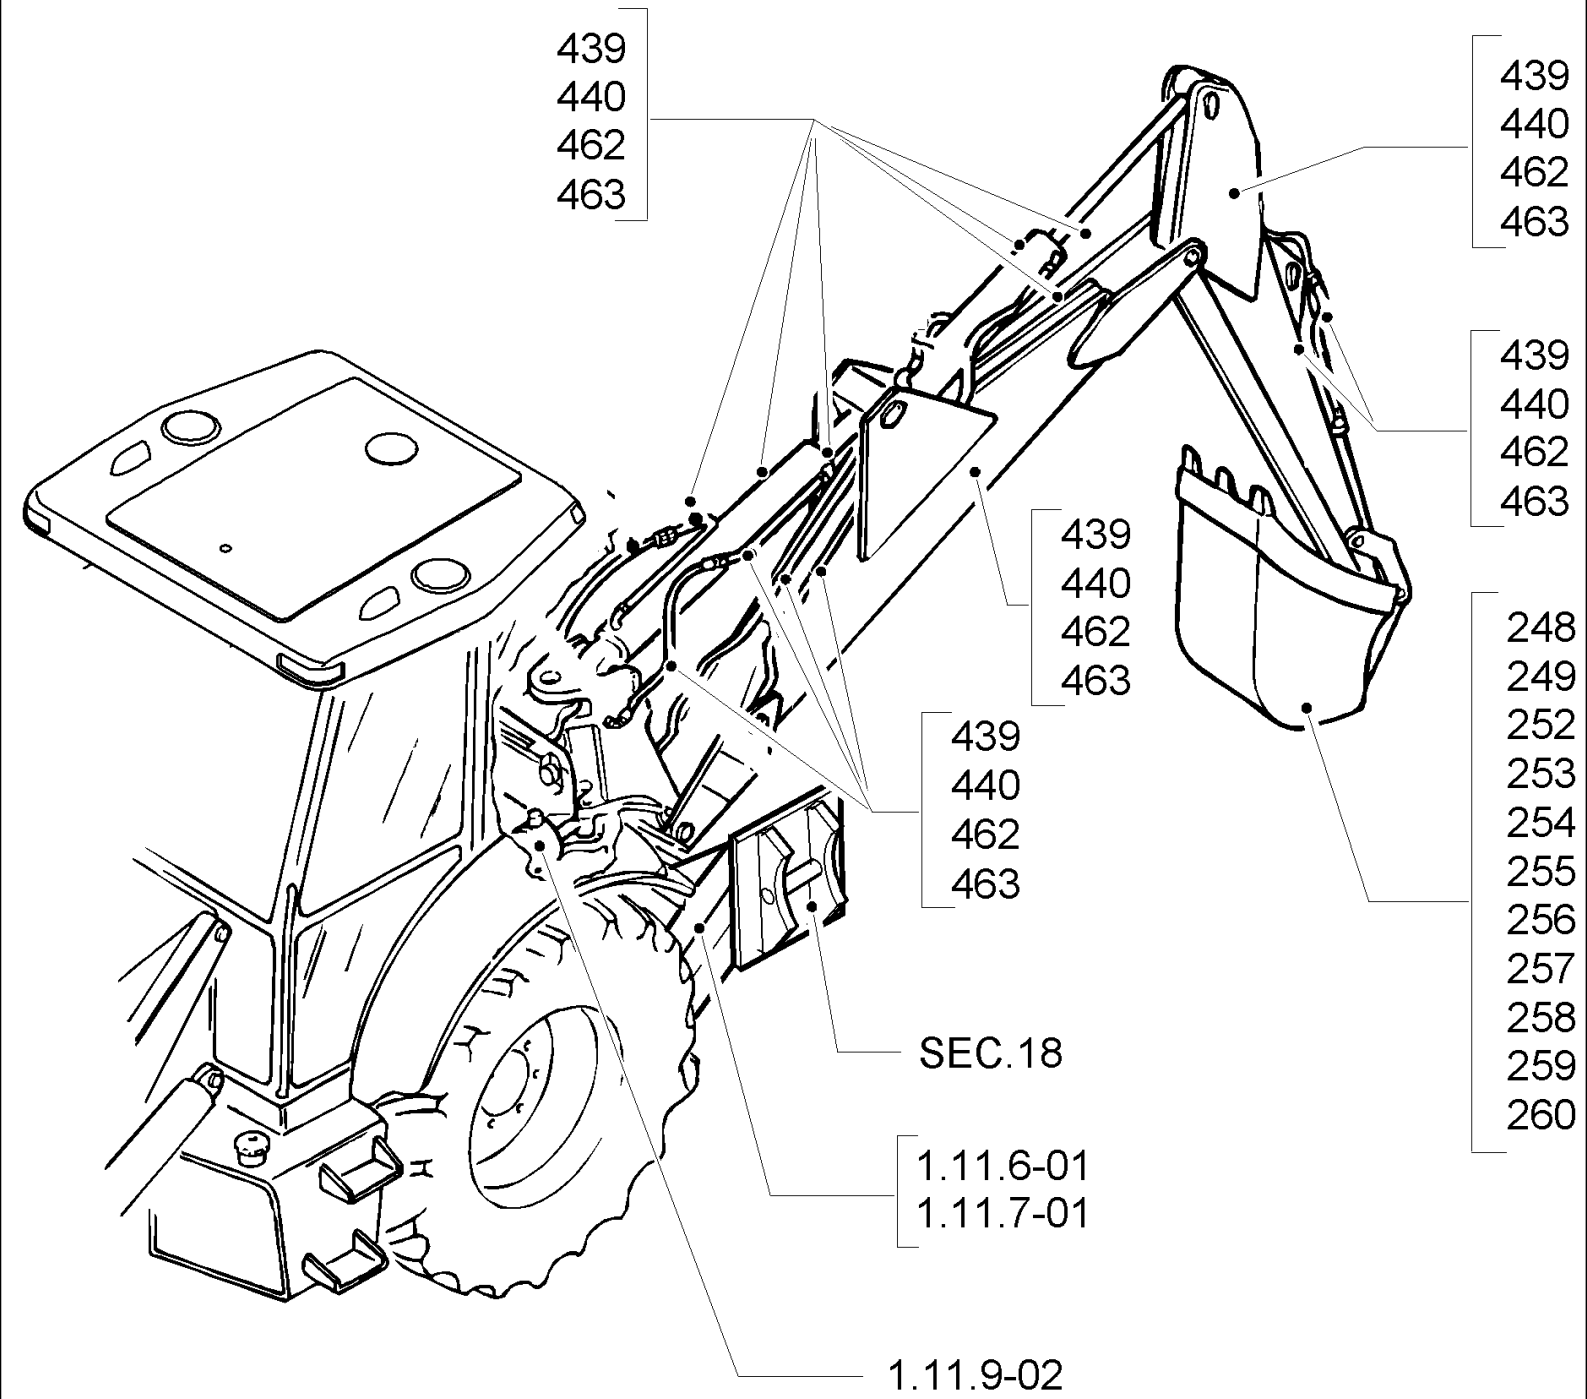

CENTER PIVOT