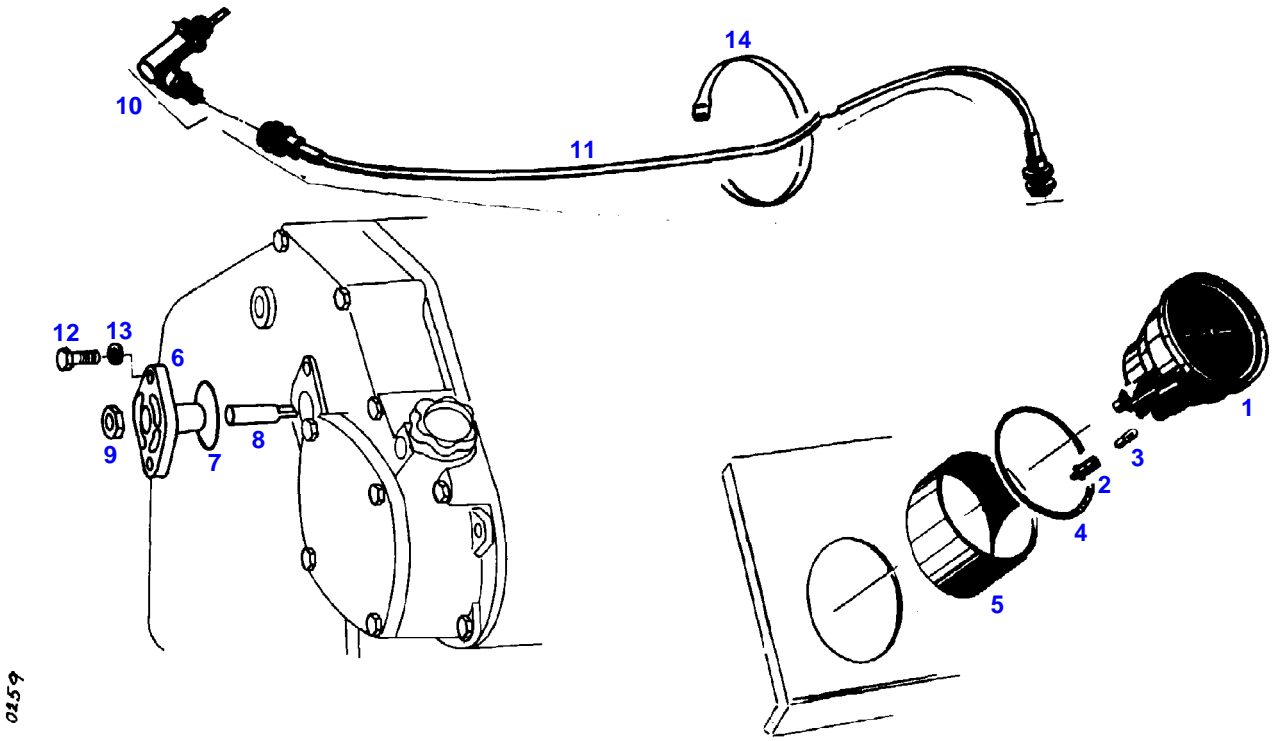

Item	Part Number	Qty	Description Comments	Technical Specification
			<-- 231/15001	
1	72358928	1	EXHAUST COLLECTING PIPE	
2	72373922	6	STUD BOLT	DIN 835-M10X25-8.8
3	72373015	6	NUT	DIN70615-M10-8-A3B
4	72376173	2	SEAL	DIN71511-56X82X1,5-ST AFM5M.E.
5	72315681	4	HEX HEAD BOLT	DIN 933 M10X25-8.8A3L
6	72313272	4	NUT	DIN 934 M10-8A3L
7	72332145	3	MOLDED SEAL	
8	72358930	1	MUFFLER	
9	72358920	1	FUEL TANK HOLDER	
10	72358918	1	EXHAUST BRACKET	
11	72347590	1	EXHAUST WEATHER CAP	
12	72399216	1	CLAMP	
13	72399229	1	RETAINER	
14	72315642	2	HEX HEAD BOLT	DIN 933 M8X16-8.8A3L
15	72315650	3	HEX HEAD BOLT	DIN 933 M8X20-8.8A3L
16	72313268	4	NUT	DIN 934 M8-8A3L
17	72311788	4	DISC	DIN 125-8,4-ST.A3L
18	72315053	4	SPLIT WASHER	FWN 65208-8-A3L
19	72358931	1	TAIL PIPE	
20	72315653	1	HEX HEAD BOLT	DIN 933 M8X25-8.8A3L

GT 231GT 231/00001-20000
TRACTOMETER SYSTEM

0259