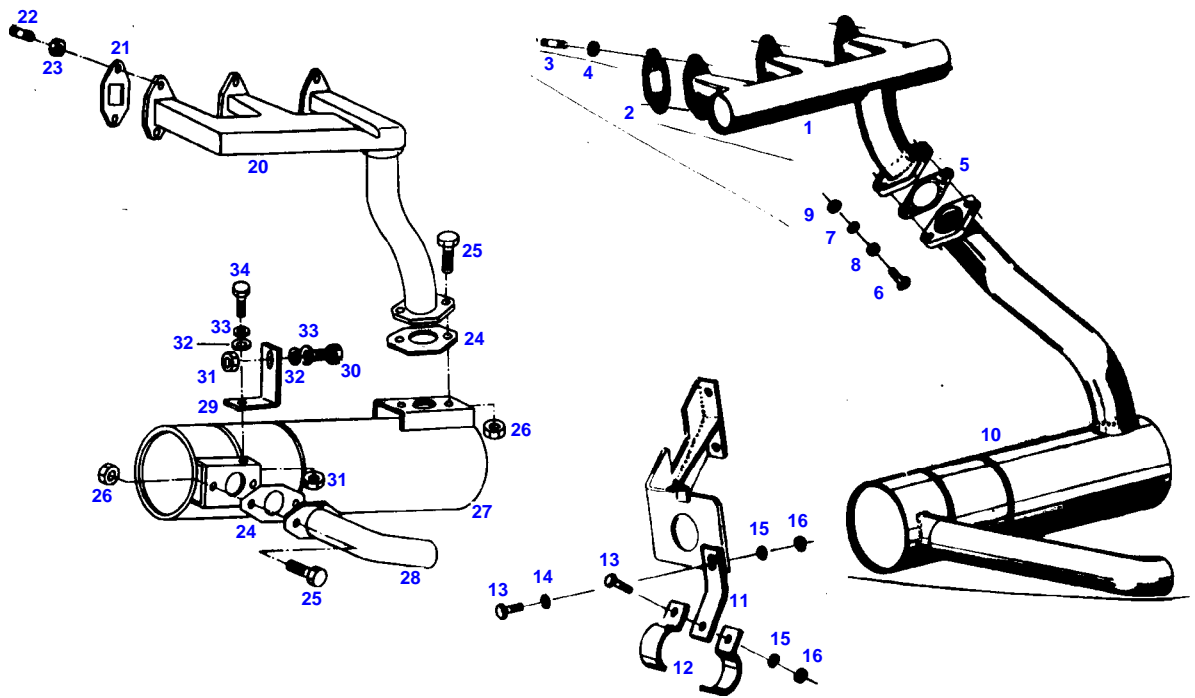

GT 231GT 231/00001-20000
EXHAUST TO BOTTOM

0292

Item	Part Number	Qty	Description Comments	Technical Specification
1	72358792	1	EXHAUST PIPE --> 231/15000	
2	72332145	1	MOLDED SEAL --> 231/15000	
3	72373922	6	STUD BOLT --> 231/15000	DIN 835-M10X25-8.8
4	72373015	6	NUT --> 231/15000	DIN70615-M10-8-A3B
5	72376173	1	SEAL --> 231/15000	DIN71511-56X82X1,5-ST AFM5M.E.
6	72315689	2	HEX HEAD BOLT --> 231/15000	DIN 933 M10X35-8.8A3L
7	72315054	2	SPLIT WASHER --> 231/15000	FWN 65208-10-A3L
8	72311810	2	DISC --> 231/15000	DIN 7989 A11-ST.A3L
9	72372811	2	NUT --> 231/15000	DIN 934 M10-10A3L
10	72358790	1	EXHAUST --> 231/7326	
	72358791	1	EXHAUST BOX --> 231/7326	
	72358915	1	EXHAUST <-- 231/7327 --> 231/15000	
	72358915	1	EXHAUST <-- 231/7327 --> 231/15000	
11	72398984	1	RETAINING BRACKET --> 231/15000	
12	72390121	2	CLAMP --> 231/15000	
13	72315685	2	HEX HEAD BOLT --> 231/15000	DIN 933 M10X30-8.8A3L
	72315681	1	HEX HEAD BOLT --> 231/15000	DIN 933 M10X25-8.8A3L
14	72311789	1	DISC --> 231/15000	DIN 125-10,5-ST.A3L
15	72315054	2	SPLIT WASHER --> 231/15000	FWN 65208-10-A3L
16	72372811	2	NUT --> 231/15000	DIN 934 M10-10A3L
20	72358928	1	EXHAUST COLLECTING PIPE <-- 231/15001	
21	72332145	3	MOLDED SEAL <-- 231/15001	
22	72373922	6	STUD BOLT <-- 231/15001	DIN 835-M10X25-8.8
23	72373015	6	NUT <-- 231/15001	DIN70615-M10-8-A3B
24	72376173	2	SEAL <-- 231/15001	DIN71511-56X82X1,5-ST AFM5M.E.
25	72315681	4	HEX HEAD BOLT <-- 231/15001	DIN 933 M10X25-8.8A3L
26	72313272	4	NUT <-- 231/15001	DIN 934 M10-8A3L
27	72358930	1	MUFFLER <-- 231/15001	
28	72358929	1	EXHAUST PIPE <-- 231/15001	
29	72399229	1	RETAINER <-- 231/15001	
30	72315653	1	HEX HEAD BOLT <-- 231/15001	DIN 933 M8X25-8.8A3L
31	72313268	2	NUT <-- 231/15001	DIN 934 M8-8A3L
32	72311788	2	DISC <-- 231/15001	DIN 125-8,4-ST.A3L