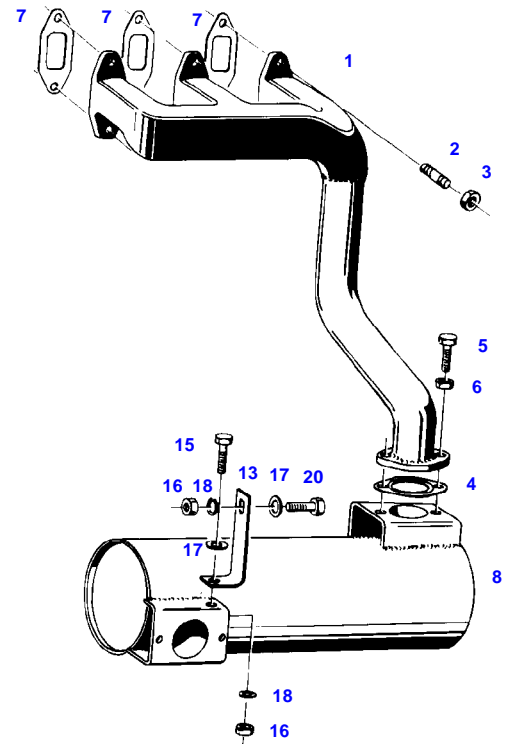

GT 231GT 231/00001-20000
EXHAUST UPRIGHT

0746

Item	Part Number	Qty	Description Comments	Technical Specification
			<-- 231/15001	
1	72358928	1	EXHAUST COLLECTING PIPE	
2	72373922	6	STUD BOLT	DIN 835-M10X25-8.8
3	72373015	6	NUT	DIN70615-M10-8-A3B
4	72376173	2	SEAL	DIN71511-56X82X1,5-ST AFM5M.E.
5	72315681	4	HEX HEAD BOLT	DIN 933 M10X25-8.8A3L
6	72313272	4	NUT	DIN 934 M10-8A3L
7	72332145	3	MOLDED SEAL	
8	72358930	1	MUFFLER	
9	72358920	1	FUEL TANK HOLDER	
10	72358918	1	EXHAUST BRACKET	
11	72347590	1	EXHAUST WEATHER CAP	
12	72399216	1	CLAMP	
13	72399229	1	RETAINER	
14	72315642	2	HEX HEAD BOLT	DIN 933 M8X16-8.8A3L
15	72315650	3	HEX HEAD BOLT	DIN 933 M8X20-8.8A3L
16	72313268	4	NUT	DIN 934 M8-8A3L
17	72311788	4	DISC	DIN 125-8,4-ST.A3L
18	72315053	4	SPLIT WASHER	FWN 65208-8-A3L
19	72358931	1	TAIL PIPE	
20	72315653	1	HEX HEAD BOLT	DIN 933 M8X25-8.8A3L