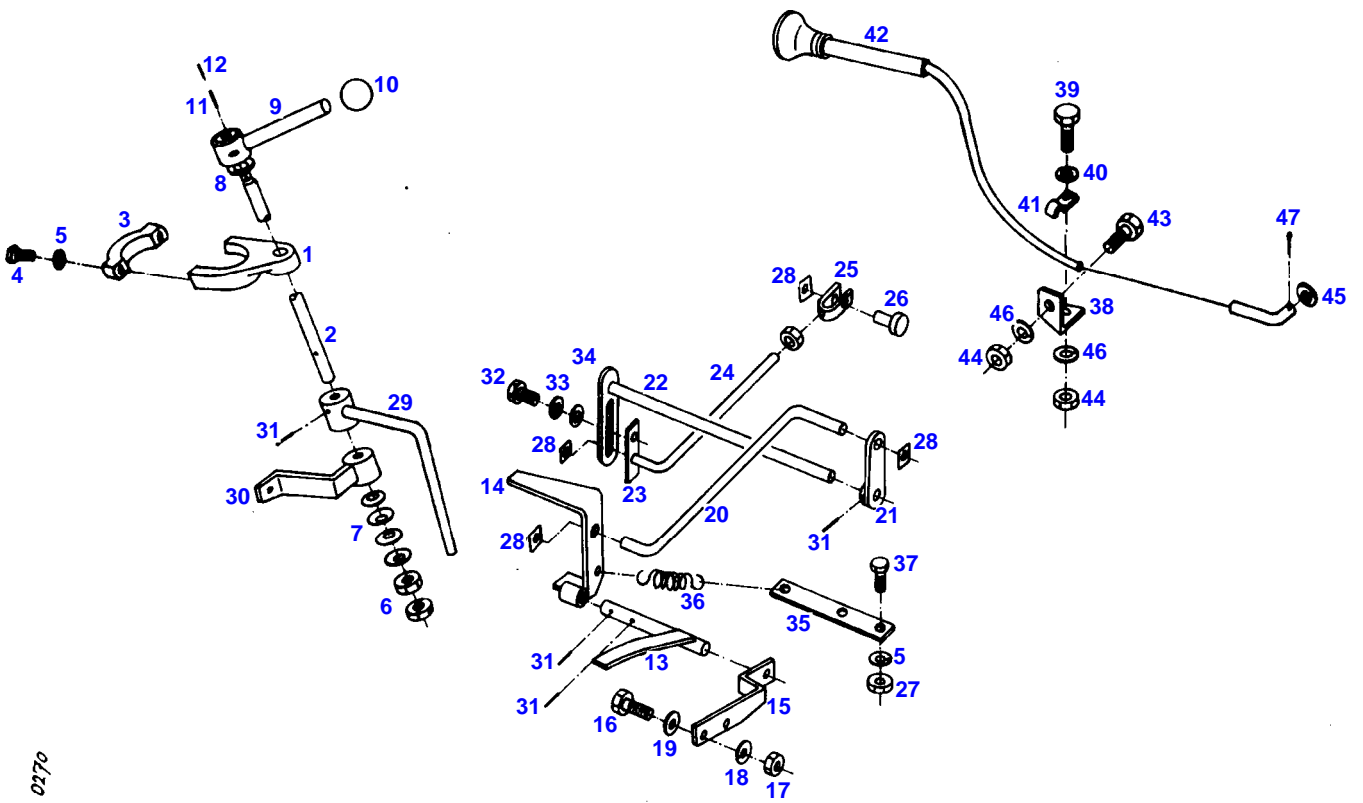

GT 231GT 231/00001-20000
SPEED CONTROL

0270

Item	Part Number	Qty	Description Comments	Technical Specification
			<-- 231/15001	
1	72399220	1	BEARING CLAMPING PIECE	
2	72399221	1	SHAFT	
3	72389652	1	CLAMP	
4	72315633	2	HEX HEAD BOLT	DIN 933 M6X25-8.8A3L
5	72315052	2	SPLIT WASHER	FWN 65208-6-A3L
6	72313295	2	NUT	DIN 936 M12-17H A3L
7	72379557	4	DISK SPRING	28X12,2X1,5
8	72422379	1	FRICTION WASHER	
9	72358926	1	HAND THROTTLE LEVER	
10	72393661	1	HANDLE GRIP	
11	72313811	1	TENSIONING PIN	ISO8752-5X30-A-ST-OB3 FWN10256
12	72313798	1	TENSIONING PIN	ISO8752-3X30-A-ST-OB3 FWN10256
13			NO LONGER AVAILABLE	
14			NO LONGER AVAILABLE	
15	72399224	1	RETAINER	
16	72315653	1	HEX HEAD BOLT	DIN 933 M8X25-8.8A3L
17	72313268	1	NUT	DIN 934 M8-8A3L
18	72315053	1	SPLIT WASHER	FWN 65208-8-A3L
19	72311788	1	DISC	DIN 125-8,4-ST.A3L
20	72399222	1	DRAFT ROD	
21	72389283	1	REVERSING LEVER	
22	72358925	1	SHAFT	
23	72399925	1	ADJUSTING PLATE	
24	72399223	1	ROD	
25	72399867	1	CLEVIS	
26	72372462	1	BOLT	DIN 1436 6H11X22X18-UST36-2A3L
27	72313266	4	NUT	DIN 934 M6-8A3L
28	72311179	2	DUO-CLIP	6 SXN10
29	72358927	1	LEVER	
30	72358784	1	BEARING	
31	72313804	4	TENSIONING PIN	ISO8752-4X22-A-ST-ZNPHR10F-KOE
32	72315629	1	HEX HEAD BOLT	DIN 933 M6X12-8.8A3L
33	72317120	1	SPRING WASHER	DIN 137 B6-MECH.VZK
34	72311787	1	DISC	DIN 125-6,4-ST.A3L
35	72399225	1	RETAINER	
36	72389306	1	PULLING SPRING	
37	72315626	1	HEX HEAD BOLT	DIN 933-M6X16-8.8-A3L
38	72399214	1	ANGLE	
39	72315621	1	HEX HEAD BOLT	DIN 933 M5X12-8.8A3L
40	72311818	2	DISC	DIN9021-5,3-140HV-A3L
41	72388768	1	CLAMP	
42	72349079	1	BOWDEN CABLE	
43	72315619	1	HEX HEAD BOLT	DIN 933 M5X16-8.8A3L
44	72313264	2	NUT	DIN 934 M5-8A3L
45	72311787	1	DISC	DIN 125-6,4-ST.A3L
46	72315051	2	SPLIT WASHER	FWN 65208-5-A3L
47	72313873	1	COTTER	DIN 94-2X12-ST.A3L