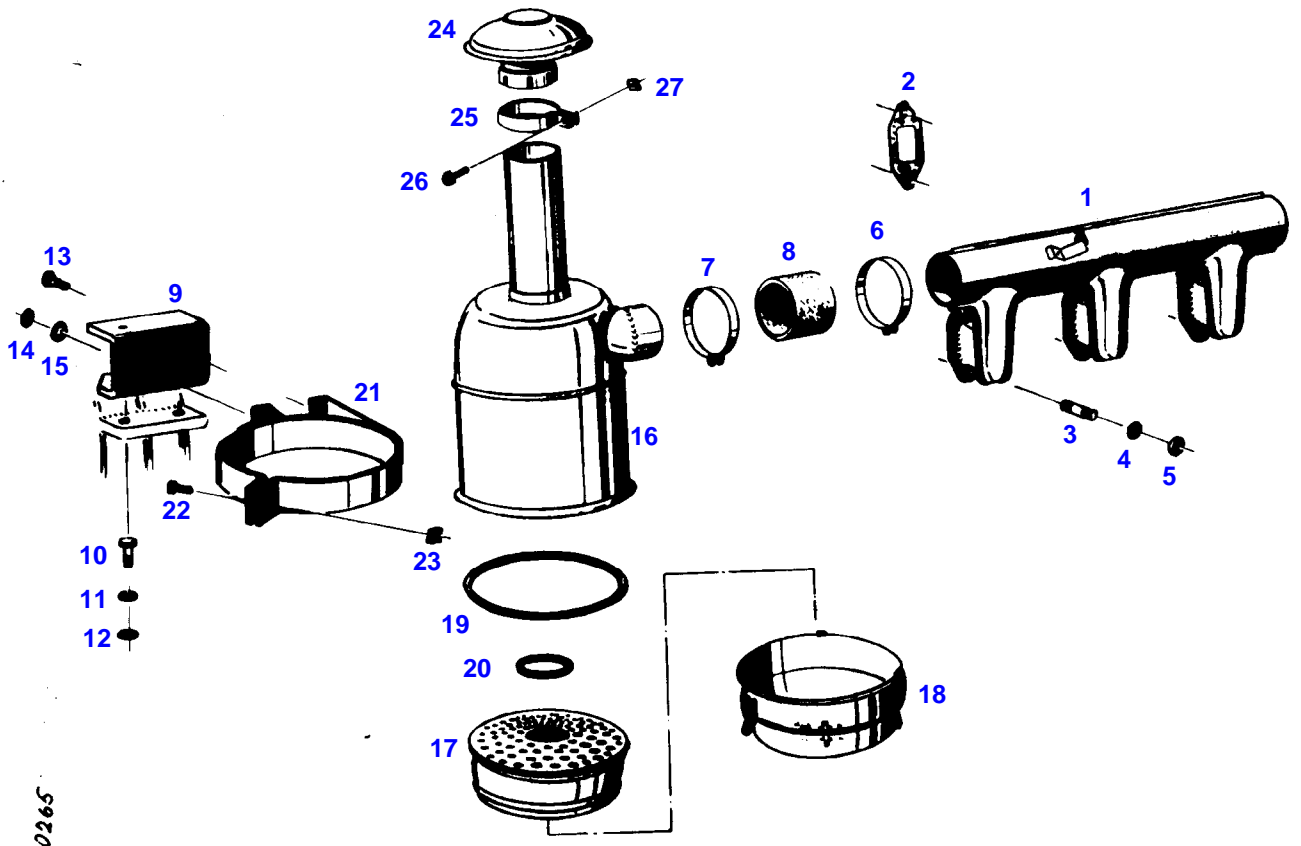

GT 231GT 231/00001-20000
AIR FILTER

0265

Item	Part Number	Qty	Description Comments	Technical Specification
1	72358789	1	INTAKE MANIFOLD	
2	72332145	3	MOLDED SEAL	
3	72373922	6	STUD BOLT	DIN 835-M10X25-8.8
4	72315054	6	SPLIT WASHER	FWN 65208-10-A3L
5	72372811	6	NUT	DIN 934 M10-10A3L
6	72311170	1	HOSE CLIP	
7	72373528	1	HOSE CLIP	
8	72398987	1	REDUCING STUD	
9			NO LONGER AVAILABLE --> 231/15000	
	72399228	1	ANGLE <-- 231/15001	
10	72315685	2	HEX HEAD BOLT	DIN 933 M10X30-8.8A3L
11	72315054	2	SPLIT WASHER	FWN 65208-10-A3L
12	72311789	2	DISC	DIN 125-10,5-ST.A3L
13	72315650	2	HEX HEAD BOLT	DIN 933 M8X20-8.8A3L
14	72315053	2	SPLIT WASHER	FWN 65208-8-A3L
15	72311788	2	DISC	DIN 125-8,4-ST.A3L
16	72334163	1	OIL BATH AIR CLEANER ><16-20 --> 231/15000	
	72349080	1	OIL BATH AIR CLEANER ><16-23 <-- 231/15001	
	72389314	1	NOT AVAILABLE IN SINGLE PARTS ABSORPTION INDICATOR 1,0 NOT ILLUSTRATED	
17	72335511	1	INSERT --> 231/5410	
	72328718	1	INSERT <-- 231/5411 --> 231/15000	
	72334232	1	INSERT <-- 231/15001	
18	72334164	1	OIL RESERVOIR --> 231/5410	
	72326861	1	OIL RESERVOIR <-- 231/5411 --> 231/15000	
	72334231	1	OIL RESERVOIR <-- 231/15001	
19	72334165	1	SEAL --> 231/5410	
	72326859	1	SEAL <-- 231/5411 --> 231/15000	
	72327999	1	SEAL <-- 231/15001	
20	72328627	1	SEAL <-- 231/5411 --> 231/15000	
	72327998	1	SEAL <-- 231/15001	
21	72334233	1	RETAINER <-- 231/15001	
22	72373612	1	PAN HEAD SCREW <-- 231/15001	DIN 84 M6X20-4.8
23	72372783	1	SQUARE NUT <-- 231/15001	DIN 557 M6-5 A3L
24	72333996	1	RAIN CAP ><25-27 --> 231/15000	
	72330730	1	RAIN CAP ><25-27 <-- 231/15001	
25	72333998	1	PIPE CLAMP --> 231/15000