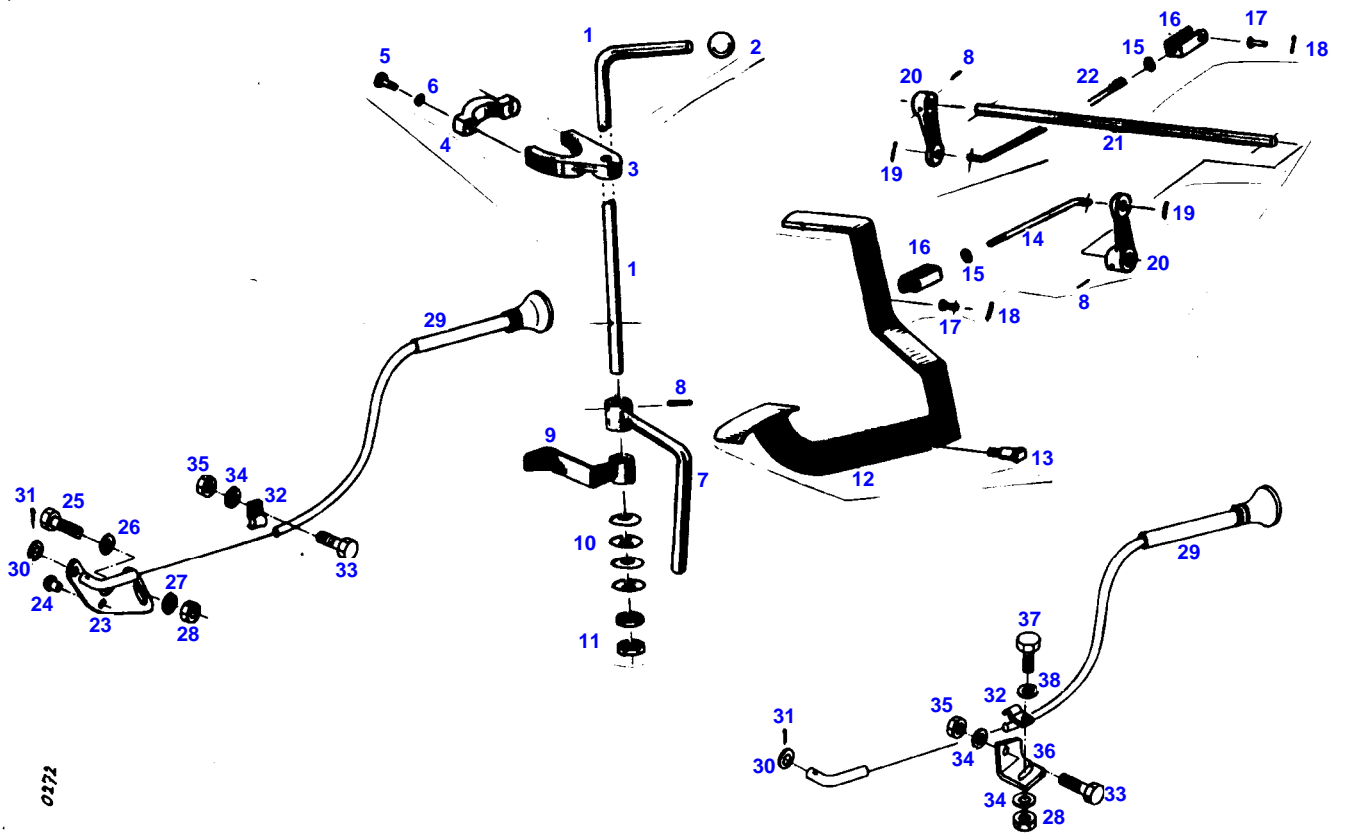

0272

Item	Part Number	Qty	Description Comments	Technical Specification
			--> 231/15000	
1	72398979	1	HAND THROTTLE LEVER	
2	72310160	1	BALL KNOB	
3	72399220	1	BEARING CLAMPING PIECE	
4	72389652	1	CLAMP	
5	72315633	2	HEX HEAD BOLT	DIN 933 M6X25-8.8A3L
	72311787	2	DISC	DIN 125-6,4-ST.A3L
6	72315052	2	SPLIT WASHER	FWN 65208-6-A3L
7	72358783	1	DRIVING LEVER	
8	72313804	3	TENSIONING PIN	ISO8752-4X22-A-ST-ZNPHR10F-KOE
9	72358784	1	BEARING	
10	72379557	4	DISK SPRING	28X12,2X1,5
11	72313295	2	NUT	DIN 936 M12-17H A3L
12	72358914	1	ACCELERATOR PEDAL	
13	72386405	1	BEARING PIN	
14			NO LONGER AVAILABLE	
15	72313266	2	NUT	DIN 934 M6-8A3L
16			NO LONGER AVAILABLE	
17	72311179	2	DUO-CLIP	6 SXN10
18			NOT USED	
19	72313873	2	COTTER	DIN 94-2X12-ST.A3L
20	72389283	2	REVERSING LEVER	
21	72398977	1	SHAFT	
22			NO LONGER AVAILABLE	
23	72399856	1	STOP LEVER	
			--> 231/1435	
24	72372703	1	SLOTTED PIN	DIN1476 5X7-ST
			--> 231/1435	
25	72315626	1	HEX HEAD BOLT	DIN 933-M6X16-8.8-A3L
			--> 231/1435	
26	72311822	1	DISC	DIN9021-6,4-140HV-A3L
			--> 231/1435	
27	72315052	1	SPLIT WASHER	FWN 65208-6-A3L
			--> 231/1435	
28	72313266	1	NUT	DIN 934 M6-8A3L
			--> 231/1435	
29	72349079	1	BOWDEN CABLE	
30	72311787	1	DISC	DIN 125-6,4-ST.A3L
			<-- 231/1436	
31	72313873	1	COTTER	DIN 94-2X12-ST.A3L
			<-- 231/1436	
32	72388768	1	CLAMP	
33	72315619	1	HEX HEAD BOLT	DIN 933 M5X16-8.8A3L
			<-- 231/1436	
34	72315051	2	SPLIT WASHER	FWN 65208-5-A3L
			<-- 231/1436	
35	72313264	2	NUT	DIN 934 M5-8A3L
			<-- 231/1436	
36	72399214	1	ANGLE	
			<-- 231/1436	
37	72315621	1	HEX HEAD BOLT	DIN 933 M5X12-8.8A3L
			<-- 231/1436	
38	72311818	2	DISC	DIN9021-5,3-140HV-A3L
			<-- 231/1436	