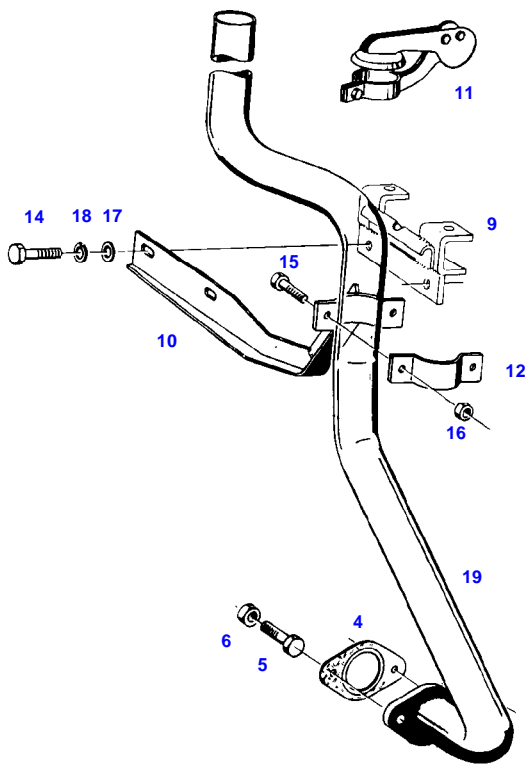

GT 231GT 231/00001-20000
EXHAUST UPRIGHT

0746

Item	Part Number	Qty	Description Comments	Technical Specification
			<-- 231/15001	
1	72358928	1	EXHAUST COLLECTING PIPE	
2	72373922	6	STUD BOLT	DIN 835-M10X25-8.8
3	72373015	6	NUT	DIN70615-M10-8-A3B
4	72376173	2	SEAL	DIN71511-56X82X1,5-ST AFM5M.E.
5	72315681	4	HEX HEAD BOLT	DIN 933 M10X25-8.8A3L
6	72313272	4	NUT	DIN 934 M10-8A3L
7	72332145	3	MOLDED SEAL	
8	72358930	1	MUFFLER	
9	72358920	1	FUEL TANK HOLDER	
10	72358918	1	EXHAUST BRACKET	
11	72347590	1	EXHAUST WEATHER CAP	
12	72399216	1	CLAMP	
13	72399229	1	RETAINER	
14	72315642	2	HEX HEAD BOLT	DIN 933 M8X16-8.8A3L
15	72315650	3	HEX HEAD BOLT	DIN 933 M8X20-8.8A3L
16	72313268	4	NUT	DIN 934 M8-8A3L
17	72311788	4	DISC	DIN 125-8,4-ST.A3L
18	72315053	4	SPLIT WASHER	FWN 65208-8-A3L
19	72358931	1	TAIL PIPE	
20	72315653	1	HEX HEAD BOLT	DIN 933 M8X25-8.8A3L