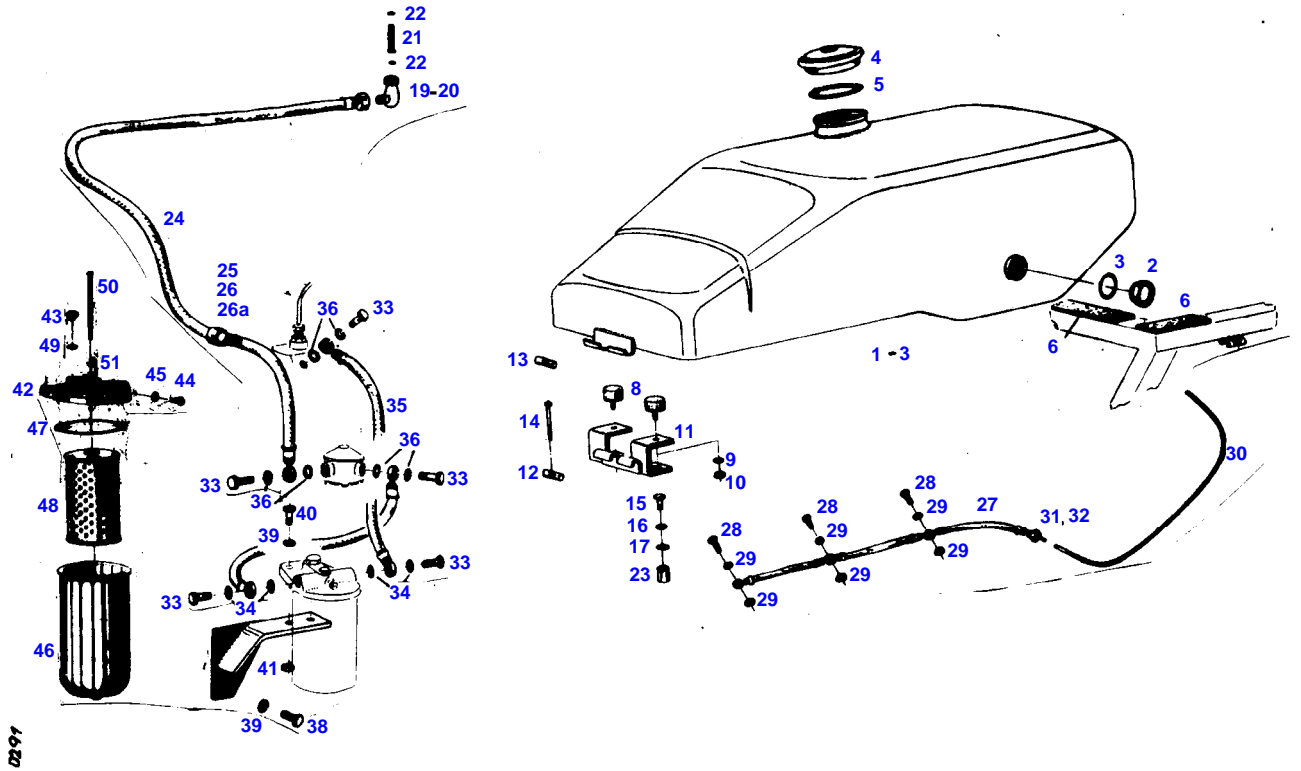

GT 231GT 231/00001-20000
FUEL TANK

Item	Part Number	Qty	Description Comments	Technical Specification
1	72349054	1	FUEL TANK ><2-3 --> 231/15000 <> <>	
	72316302	1	NOZZLE	LL10 DIN7641/12.69 A3L
	72315094	1	SEALING WASHER	DIN 7603 A14X18-CU
	72380159	1	FUEL SHUT-OFF VALVE	
	72380143	1	FUEL CAP	M.BELUEF
	72315093	1	SEALING WASHER	DIN 7603 A12X18-CU
2	72324994	1	OIL LEVEL GLASS ><3	
3	72376038	1	SEALING WASHER	DIN 7603 A26X34-VF
4	72380143	1	FUEL CAP <>	M.BELUEF
	72320173	1	NOZZLE	
	72394572	1	PLASTIC CAP	
	72348297	1	FUEL CAP LOCKABLE	
5	72330725	1	SEAL 2,5 MM	
	72330726	1	SEAL 0,5 MM	
6	72398980	4	BAND	30X5X70 HAARFILZ
8	72310624	2	BUFFER	
9	72315053	2	SPLIT WASHER	FWN 65208-8-A3L
10	72313268	2	NUT	DIN 934 M8-8A3L
11	72358920	1	FUEL TANK HOLDER	
	72315642	1	HEX HEAD BOLT	DIN 933 M8X16-8.8A3L
	72315053	1	SPLIT WASHER	FWN 65208-8-A3L
12	72386724	1	TANK BAND BOLT	
13	72386723	1	TANK BAND BOLT	
14	72373617	1	PAN HEAD SCREW	DIN 84 AM6X60-4.8A3L
15	72315705	2	HEX HEAD BOLT	DIN 933 M12X20-8.8A3L
16	72315055	2	SPLIT WASHER	FWN 65208-12-A3L
17	72311791	2	DISC	DIN 125-13-ST.A3L
19	72358787	1	FUEL SHUT-OFF VALVE --> 231/15000 ><20	
	72380159	1	FUEL SHUT-OFF VALVE <-- 231/15001	
	72316302	1	NOZZLE <-- 231/15001	LL10 DIN7641/12.69 A3L
	72315093	1	NOT ILLUSTRATED SEALING WASHER <-- 231/15001	DIN 7603 A12X18-CU
	72315094	1	NOT ILLUSTRATED SEALING WASHER <-- 231/15001	DIN 7603 A14X18-CU
20			NOT ILLUSTRATED	
			NOT AVAILABLE IN SINGLE PARTS	
21	72333995	1	STRAINER	
22	72315088	1	SEALING WASHER --> 231/15000	DIN 7603 A10X13,5-CU
	72315087	1	SEALING WASHER	DIN 7603 A8X14-CU
23	72326895	2	NUT	
24	72353206	1	FUEL LINE	
25	72311254	1	PIPE CLAMP	
26	72315665	1	HEX HEAD BOLT	DIN 933 M8X45-8.8A3L
	72317121	1	SPRING WASHER	DIN 137 B8-MECH.VZK
27	72326850	1	LEAKAGE OIL LINE	
	72373475	1	HOSE CLIP NOT ILLUSTRATED	
28	72315809	3	BANJO BOLT	DIN 7643-4-5-A3L
29	72376020	6	SEALING WASHER	DIN 7603-A8X12-CU