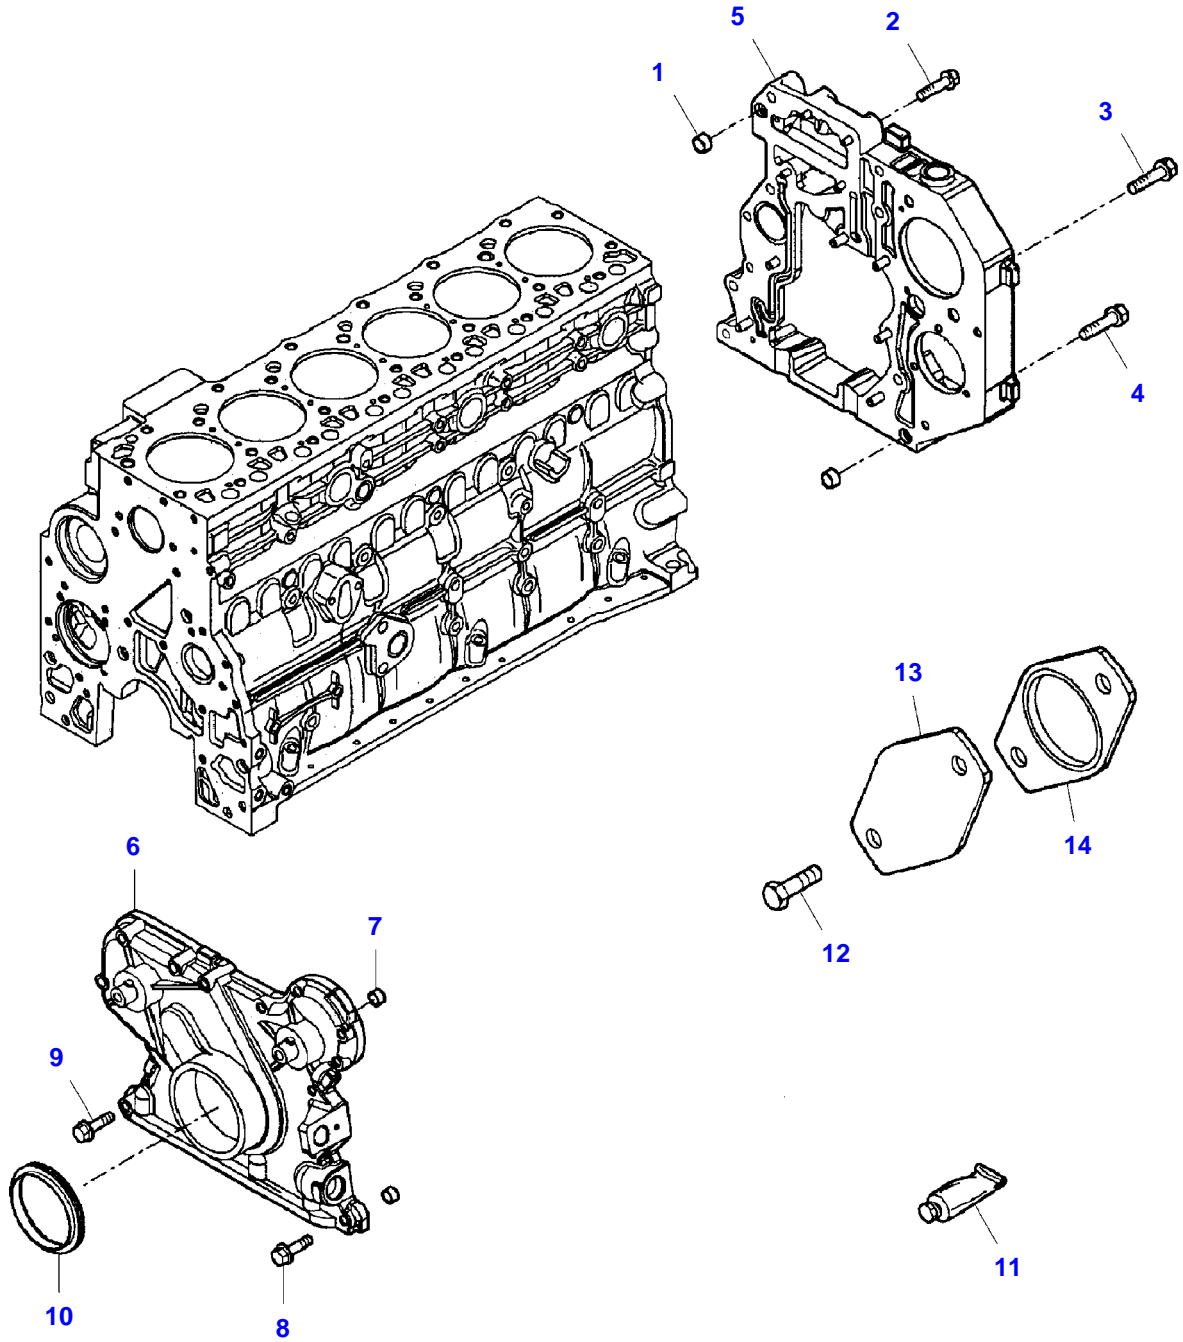

6250E & 6250L COMBINE (565510001-999 / 564210001-999 AL)
8020061-F5-1

Item	Part Number	Qty	Description Comments	Technical Specification
1	LA4899026	2	DOWEL	
2	LA4899078	4	HEX CAP SCREW	
3	LA4899093	2	HEX CAP SCREW	
	LA4899073	1	HEX CAP SCREW	
4	LA4896939	3	HEX CAP SCREW	
5	LA4899678	1	GEARBOX	
6	LA4897026	1	COVERING	
7	LA4891209	2	PLUG	
8	LA4899063	8	HEX CAP SCREW	M8 X 30
9	LA4899078	5	HEX CAP SCREW	
10	LA4890832	1	SEAL	
11	LA2992504	1	ADHESIVE	
12	LA16677735	2	HEX CAP SCREW	M12 X 25
13	LA504049033	1	COVERING	
14	LA4896897	1	GASKET