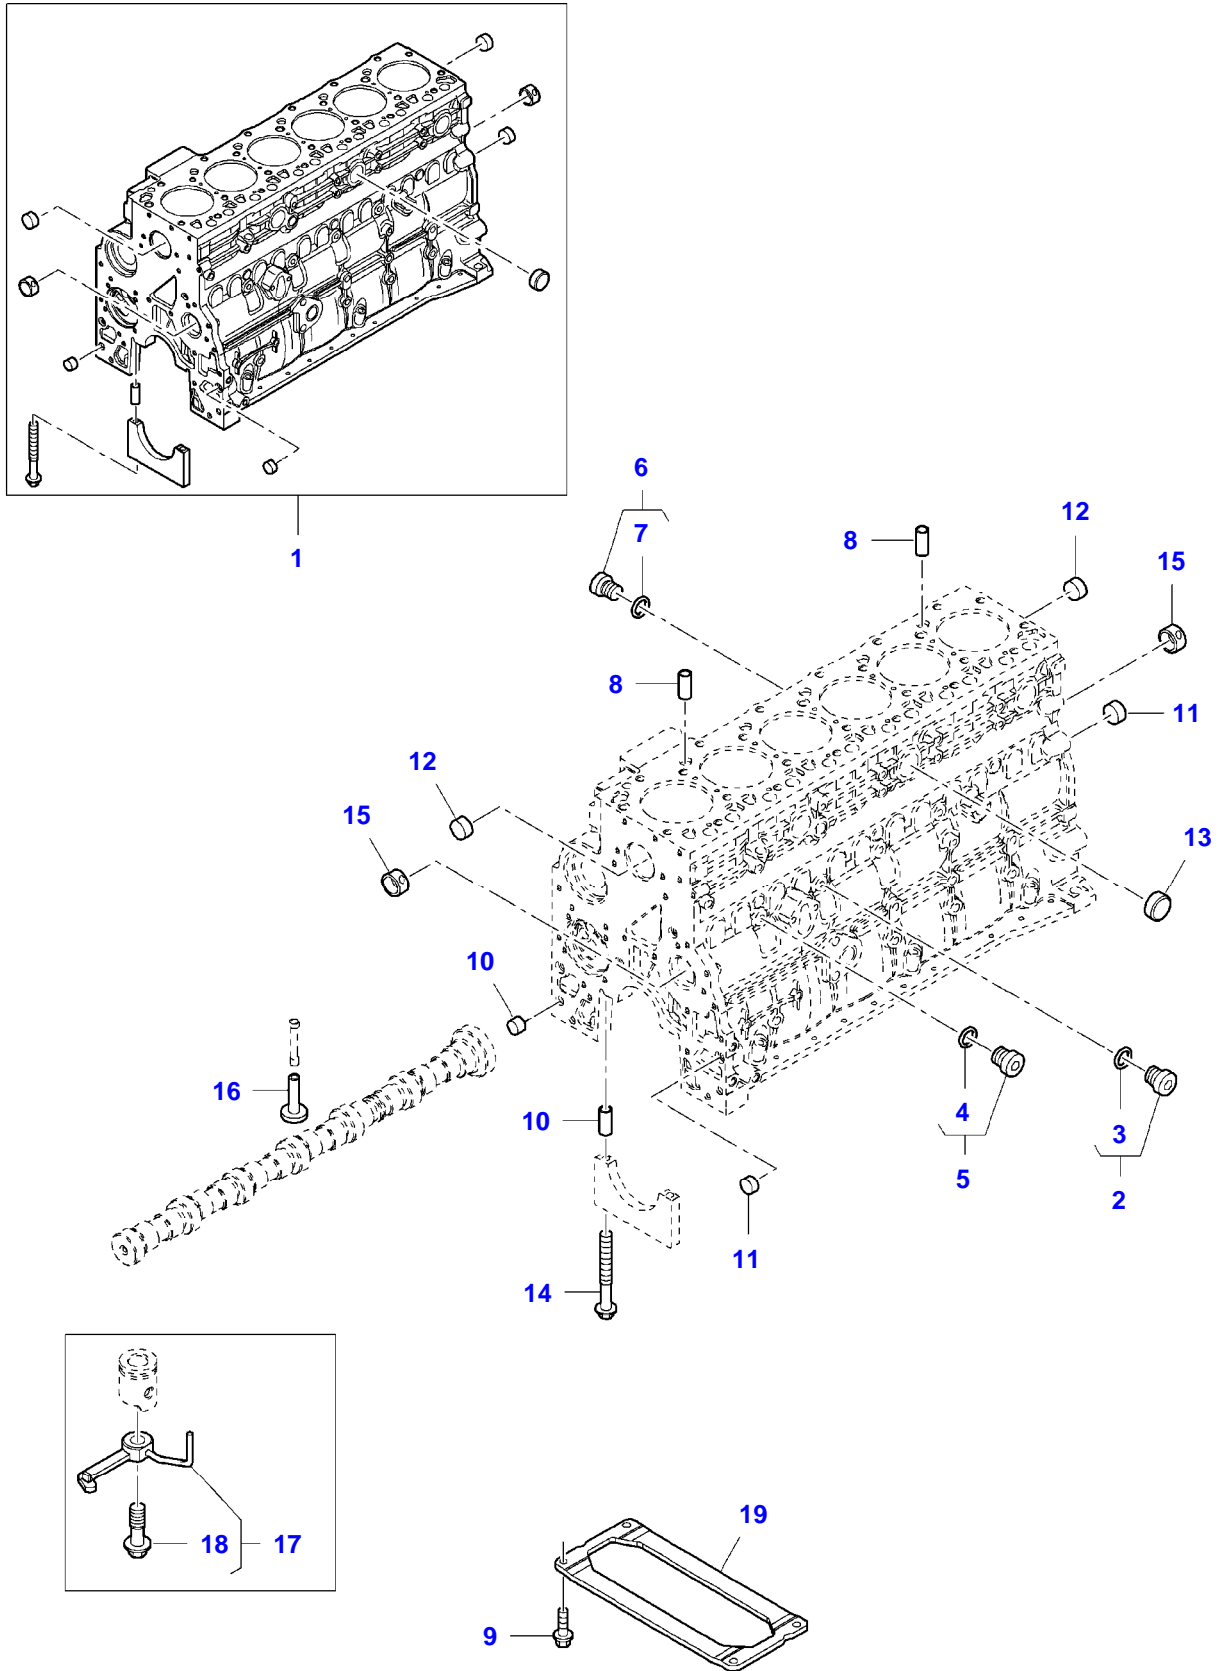

6250E & 6250L COMBINE (565510001-999 / 564210001-999 AL)
8021179-F5-1

Item	Part Number	Qty	Description Comments	Technical Specification
			UP TO MACHINE S/N 565510032 (6250E)	
1	LA4897335	1	ENGINE BLOCK	
2	LA4895605	2	PLUG	M14 (1.5)
3	LA4899115	2	O RING	
4	LA4899009	2	PLUG	M10 (1.0)
5	LA4899072	2	O RING	
6	LA4895392	2	PLUG	M18 (1.5)
7	LA4895393	2	O RING	
8	LA4895049	2	DOWEL	
9	LA4899032	14	HEX CAP SCREW	M10 X 25
10	LA4899026	14	DOWEL	
11	LA4895039	3	PLUG	
12	LA4895038	6	PLUG	
13	LA4895228	3	PLUG	
14	LA4891353	14	HEX CAP SCREW	M12 X 120
15	LA4895040	2	BEARING	
16	LA4899803	12	VALVE	
17	LA504054307	6	JET	
18	LA4894218	1	FILLER	
19	LA4892080	1	PLATE	

Item	Part Number	Qty	Description Comments	Technical Specification
			FROM MACHINE S/N 565510033 (6250E) 564210001 (6250L)	
1	LA2830076	1	ENGINE BLOCK	
2	LA4895605	2	PLUG	M14 (1.5)
3	LA4899115	2	O RING	
4	LA4899009	2	PLUG	M10 (1.0)
5	LA4899072	2	O RING	
6	LA4895392	2	PLUG	M18 (1.5)
7	LA4895393	2	O RING	
8	LA4895049	2	DOWEL	
9	LA4899032	14	HEX CAP SCREW	M10 X 25
10	LA4899026	14	DOWEL	
11	LA4895039	3	PLUG	
12	LA4895038	6	PLUG	
13	LA4895228	3	PLUG	
14	LA4891353	14	HEX CAP SCREW	M12 X 120
15	LA4895040	2	BEARING	
16	LA4899803	12	VALVE	
17	LA504054307	6	JET	
18	LA4894218	1	FILLER	
19	LA504076109	1	PLATE	

Item	Part Number	Qty	Description Comments	Technical Specification
1	LA4899026	2	DOWEL	
2	LA4899109	2	HEX CAP SCREW	M10 X 80 (1.5)
	LA4892915	10	HEX CAP SCREW	M10 X 40 (1.5)
	LA4899076	6	HEX CAP SCREW	M12 X 80
	LA4897499	2	SCREW	
3	LA2992504	1	ADHESIVE	
4	LA4895378	1	PLUG	Ø 29 MM
5	LA17288480	1	O-RING	Ø 21,81 X 3,53 MM
6	LA4895155	1	COVERING	
7	LA504033868	1	COVERING	
8	LA4890833	1	SEAL	
9	LA4899068	2	HEX CAP SCREW	M8 X 17