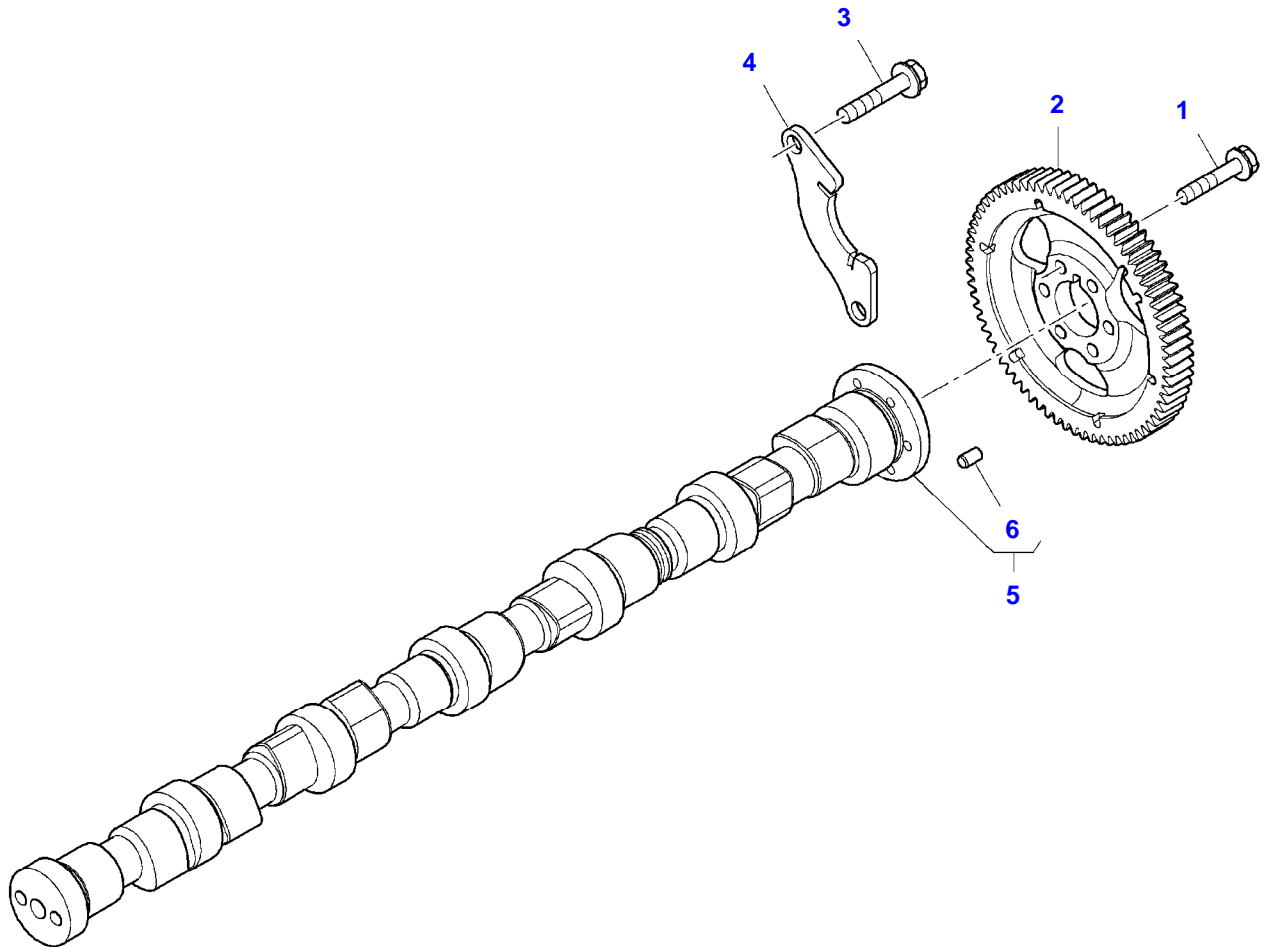

6250E & 6250L COMBINE (565510001-999 / 564210001-999 AL)
8020969-F5-1

Item	Part Number	Qty	Description Comments	Technical Specification
			FROM MACHINE S/N 565510033 (6250E) 564210001 (6250L)	
1	LA4899046	1	DOWEL	
2	LA504057571	1	MOTOR SHAFT	
3	LA4893386	1	GEAR	
4	LA2992147	6	BEARING STANDARD	
	LA2992148	6	BEARING	-0,250
	LA2992149	6	BEARING	-0,500
5	LA2995784	1	BEARING STANDARD	
	LA2995785	1	BEARING	-0,250
	LA2995786	1	BEARING	-0,500
6	LA2831298	6	PISTON ROD	
7	LA4892708	1	BUSH	
8	LA2831297	2	BOLT	
9	LA8093882	6	BEARING STANDARD	
	LA8094960	6	BEARING	-0,250
	LA8094961	6	BEARING	-0,500

Item	Part Number	Qty	Description Comments	Technical Specification
			UP TO MACHINE S/N 565510032 (6250E)	
1	LA2992560	6	RING SET STANDARD	
	LA2992561	6	RING SET	+0,5
2	LA2992558	6	PISTON STANDARD	
	LA2992559	6	PISTON	+0,5
3	LA504046494	6	PISTON PIN	
4	LA4895088	12	CIRCLIP	

Item	Part Number	Qty	Description Comments	Technical Specification
1	LA4899079	6	HEX CAP SCREW	
2	LA4896380	1	GEAR	
3	LA4899068	2	HEX CAP SCREW	M8 X 17
4	LA4897457	1	STIRRUP	
5	LA4896421	1	CAMSHAFT UP TO MACHINE S/N 565510032	
	LA504080211	1	CAMSHAFT FROM MACHINE S/N 565510033 FROM MACHINE S/N 564210001 AL	
6	LA4899080	1	DOWEL	