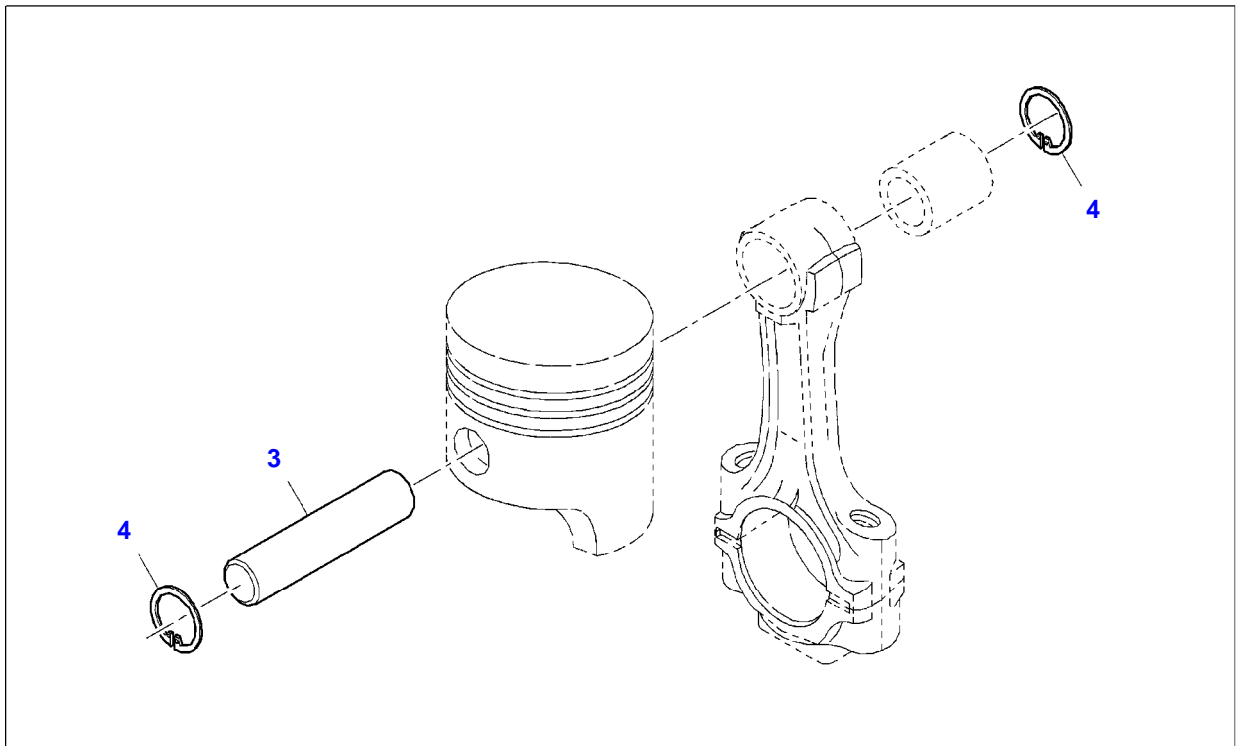

Item	Part Number	Qty	Description Comments	Technical Specification
			UP TO MACHINE S/N 565510032 (6250E)	
1	LA2992560	6	RING SET STANDARD	
	LA2992561	6	RING SET	+0,5
2	LA2992558	6	PISTON STANDARD	
	LA2992559	6	PISTON	+0,5
3	LA504046494	6	PISTON PIN	
4	LA4895088	12	CIRCLIP