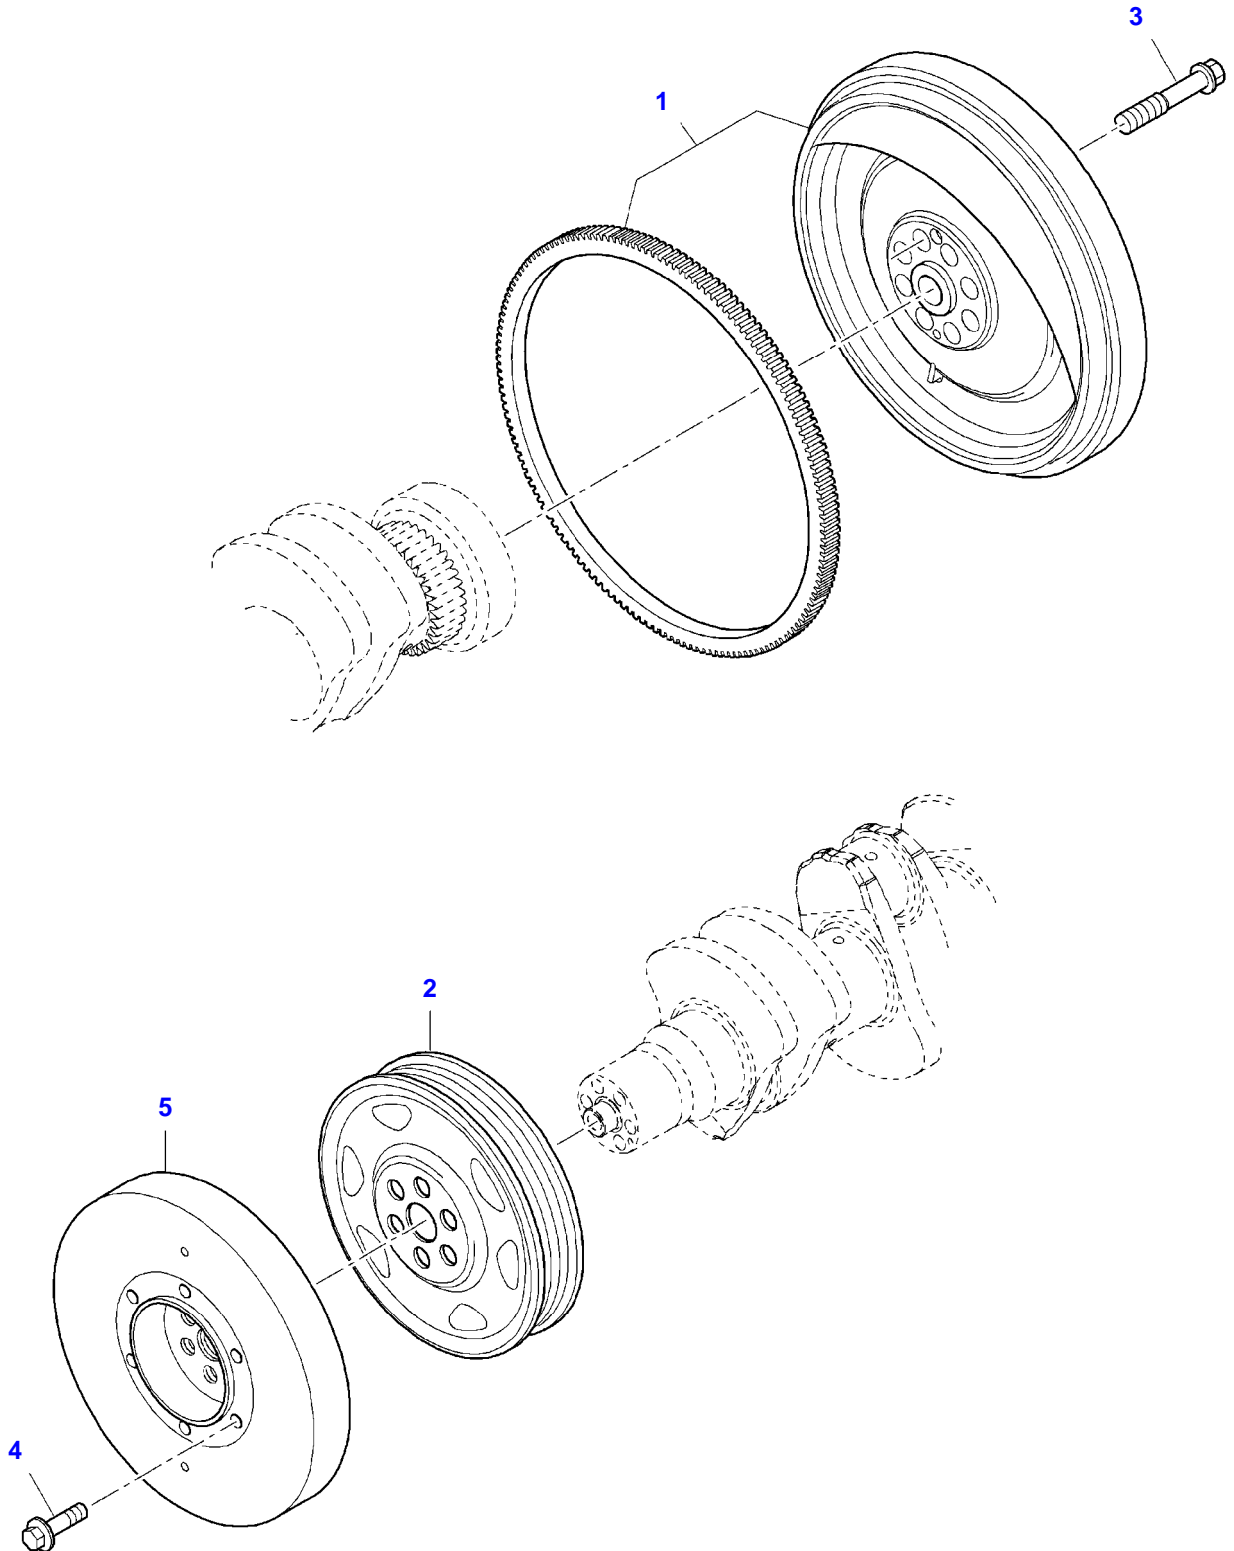

Item	Part Number	Qty	Description Comments	Technical Specification
			FROM MACHINE S/N 565510033 (6250E) 564210001 (6250L)	
1	LA2830076	1	ENGINE BLOCK	
2	LA4895605	2	PLUG	M14 (1.5)
3	LA4899115	2	O RING	
4	LA4899009	2	PLUG	M10 (1.0)
5	LA4899072	2	O RING	
6	LA4895392	2	PLUG	M18 (1.5)
7	LA4895393	2	O RING	
8	LA4895049	2	DOWEL	
9	LA4899032	14	HEX CAP SCREW	M10 X 25
10	LA4899026	14	DOWEL	
11	LA4895039	3	PLUG	
12	LA4895038	6	PLUG	
13	LA4895228	3	PLUG	
14	LA4891353	14	HEX CAP SCREW	M12 X 120
15	LA4895040	2	BEARING	
16	LA4899803	12	VALVE	
17	LA504054307	6	JET	
18	LA4894218	1	FILLER	
19	LA504076109	1	PLATE	

6250E & 6250L COMBINE (565510001-999 / 564210001-999 AL)
8020061-F5-1

Item	Part Number	Qty	Description Comments	Technical Specification
1	LA4899026	2	DOWEL	
2	LA4899078	4	HEX CAP SCREW	
3	LA4899093	2	HEX CAP SCREW	
	LA4899073	1	HEX CAP SCREW	
4	LA4896939	3	HEX CAP SCREW	
5	LA4899678	1	GEARBOX	
6	LA4897026	1	COVERING	
7	LA4891209	2	PLUG	
8	LA4899063	8	HEX CAP SCREW	M8 X 30
9	LA4899078	5	HEX CAP SCREW	
10	LA4890832	1	SEAL	
11	LA2992504	1	ADHESIVE	
12	LA16677735	2	HEX CAP SCREW	M12 X 25
13	LA504049033	1	COVERING	
14	LA4896897	1	GASKET	

Item	Part Number	Qty	Description Comments	Technical Specification
1	LA4899026	2	DOWEL	
2	LA4899109	2	HEX CAP SCREW	M10 X 80 (1.5)
	LA4892915	10	HEX CAP SCREW	M10 X 40 (1.5)
	LA4899076	6	HEX CAP SCREW	M12 X 80
	LA4897499	2	SCREW	
3	LA2992504	1	ADHESIVE	
4	LA4895378	1	PLUG	Ø 29 MM
5	LA17288480	1	O-RING	Ø 21,81 X 3,53 MM
6	LA4895155	1	COVERING	
7	LA504033868	1	COVERING	
8	LA4890833	1	SEAL	
9	LA4899068	2	HEX CAP SCREW	M8 X 17