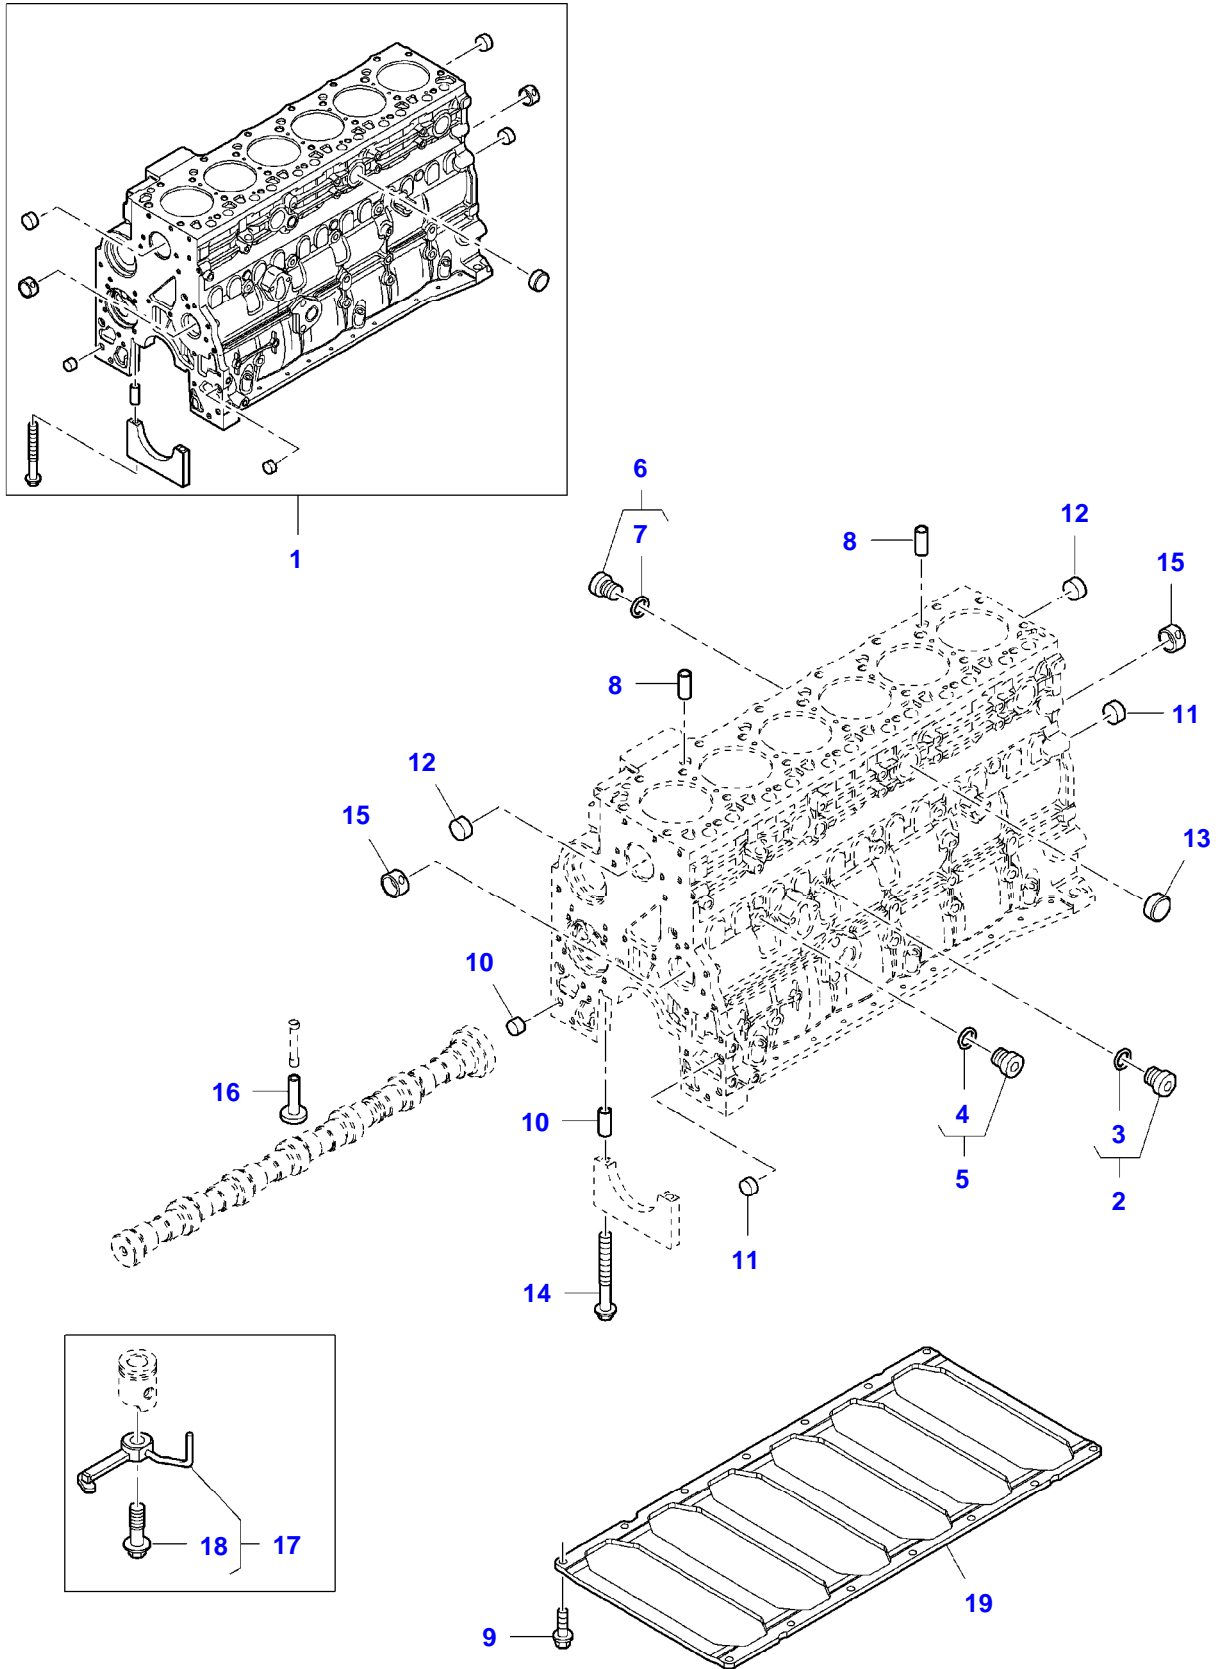

6250E & 6250L COMBINE (565510001-999 / 564210001-999 AL)
8021179-F5-1

Item	Part Number	Qty	Description Comments	Technical Specification
			UP TO MACHINE S/N 565510032 (6250E)	
1	LA4897335	1	ENGINE BLOCK	
2	LA4895605	2	PLUG	M14 (1.5)
3	LA4899115	2	O RING	
4	LA4899009	2	PLUG	M10 (1.0)
5	LA4899072	2	O RING	
6	LA4895392	2	PLUG	M18 (1.5)
7	LA4895393	2	O RING	
8	LA4895049	2	DOWEL	
9	LA4899032	14	HEX CAP SCREW	M10 X 25
10	LA4899026	14	DOWEL	
11	LA4895039	3	PLUG	
12	LA4895038	6	PLUG	
13	LA4895228	3	PLUG	
14	LA4891353	14	HEX CAP SCREW	M12 X 120
15	LA4895040	2	BEARING	
16	LA4899803	12	VALVE	
17	LA504054307	6	JET	
18	LA4894218	1	FILLER	
19	LA4892080	1	PLATE	

Item	Part Number	Qty	Description Comments	Technical Specification
			FROM MACHINE S/N 565510033 (6250E) 564210001 (6250L)	
1	LA2830076	1	ENGINE BLOCK	
2	LA4895605	2	PLUG	M14 (1.5)
3	LA4899115	2	O RING	
4	LA4899009	2	PLUG	M10 (1.0)
5	LA4899072	2	O RING	
6	LA4895392	2	PLUG	M18 (1.5)
7	LA4895393	2	O RING	
8	LA4895049	2	DOWEL	
9	LA4899032	14	HEX CAP SCREW	M10 X 25
10	LA4899026	14	DOWEL	
11	LA4895039	3	PLUG	
12	LA4895038	6	PLUG	
13	LA4895228	3	PLUG	
14	LA4891353	14	HEX CAP SCREW	M12 X 120
15	LA4895040	2	BEARING	
16	LA4899803	12	VALVE	
17	LA504054307	6	JET	
18	LA4894218	1	FILLER	
19	LA504076109	1	PLATE	

Item	Part Number	Qty	Description Comments	Technical Specification
1	LA4899026	2	DOWEL	
2	LA4899109	2	HEX CAP SCREW	M10 X 80 (1.5)
	LA4892915	10	HEX CAP SCREW	M10 X 40 (1.5)
	LA4899076	6	HEX CAP SCREW	M12 X 80
	LA4897499	2	SCREW	
3	LA2992504	1	ADHESIVE	
4	LA4895378	1	PLUG	Ø 29 MM
5	LA17288480	1	O-RING	Ø 21,81 X 3,53 MM
6	LA4895155	1	COVERING	
7	LA504033868	1	COVERING	
8	LA4890833	1	SEAL	
9	LA4899068	2	HEX CAP SCREW	M8 X 17