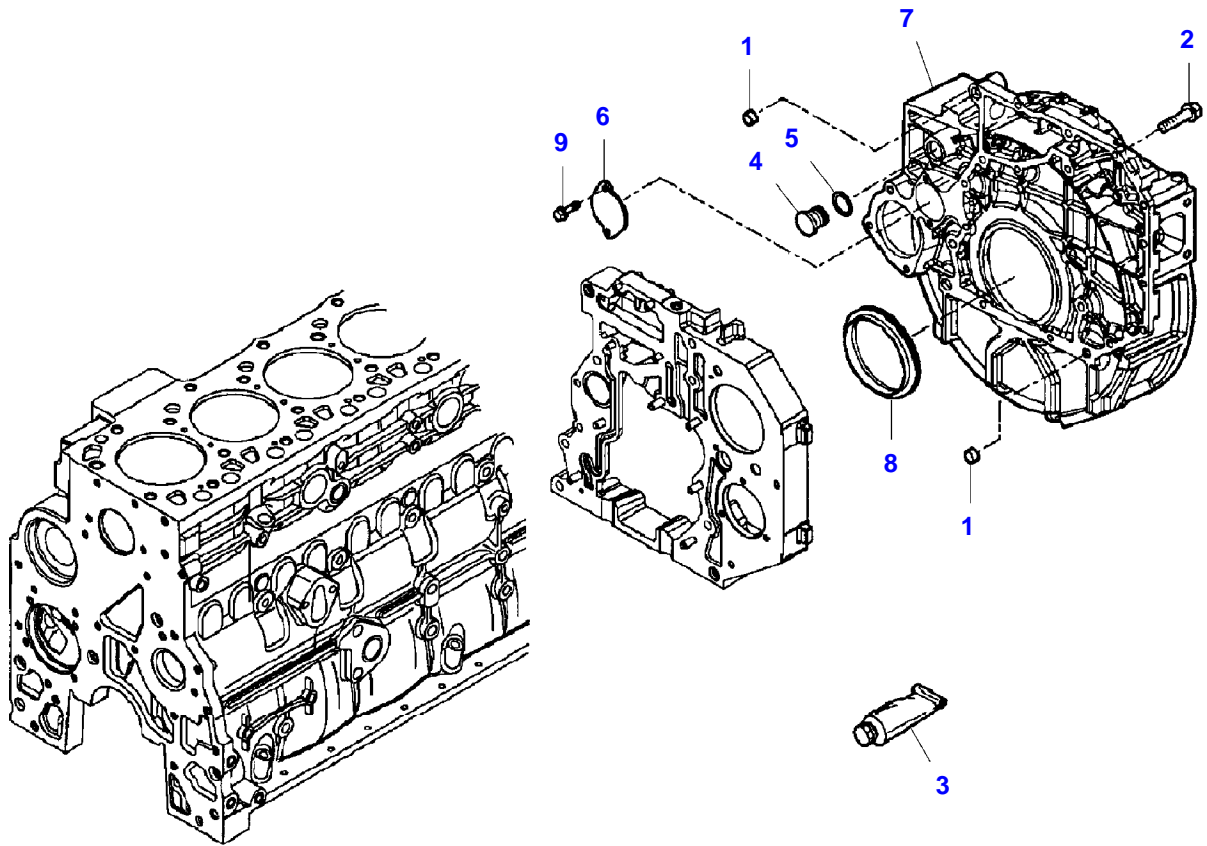

6250E & 6250L COMBINE (565510001-999 / 564210001-999 AL)
8021179-F5-1

Item	Part Number	Qty	Description Comments	Technical Specification
			UP TO MACHINE S/N 565510032 (6250E)	
1	LA4897335	1	ENGINE BLOCK	
2	LA4895605	2	PLUG	M14 (1.5)
3	LA4899115	2	O RING	
4	LA4899009	2	PLUG	M10 (1.0)
5	LA4899072	2	O RING	
6	LA4895392	2	PLUG	M18 (1.5)
7	LA4895393	2	O RING	
8	LA4895049	2	DOWEL	
9	LA4899032	14	HEX CAP SCREW	M10 X 25
10	LA4899026	14	DOWEL	
11	LA4895039	3	PLUG	
12	LA4895038	6	PLUG	
13	LA4895228	3	PLUG	
14	LA4891353	14	HEX CAP SCREW	M12 X 120
15	LA4895040	2	BEARING	
16	LA4899803	12	VALVE	
17	LA504054307	6	JET	
18	LA4894218	1	FILLER	
19	LA4892080	1	PLATE	

Item	Part Number	Qty	Description Comments	Technical Specification
			FROM MACHINE S/N 565510033 (6250E) 564210001 (6250L)	
1	LA2830076	1	ENGINE BLOCK	
2	LA4895605	2	PLUG	M14 (1.5)
3	LA4899115	2	O RING	
4	LA4899009	2	PLUG	M10 (1.0)
5	LA4899072	2	O RING	
6	LA4895392	2	PLUG	M18 (1.5)
7	LA4895393	2	O RING	
8	LA4895049	2	DOWEL	
9	LA4899032	14	HEX CAP SCREW	M10 X 25
10	LA4899026	14	DOWEL	
11	LA4895039	3	PLUG	
12	LA4895038	6	PLUG	
13	LA4895228	3	PLUG	
14	LA4891353	14	HEX CAP SCREW	M12 X 120
15	LA4895040	2	BEARING	
16	LA4899803	12	VALVE	
17	LA504054307	6	JET	
18	LA4894218	1	FILLER	
19	LA504076109	1	PLATE	

Item	Part Number	Qty	Description Comments	Technical Specification
1	LA4899026	2	DOWEL	
2	LA4899109	2	HEX CAP SCREW	M10 X 80 (1.5)
	LA4892915	10	HEX CAP SCREW	M10 X 40 (1.5)
	LA4899076	6	HEX CAP SCREW	M12 X 80
	LA4897499	2	SCREW	
3	LA2992504	1	ADHESIVE	
4	LA4895378	1	PLUG	Ø 29 MM
5	LA17288480	1	O-RING	Ø 21,81 X 3,53 MM
6	LA4895155	1	COVERING	
7	LA504033868	1	COVERING	
8	LA4890833	1	SEAL	
9	LA4899068	2	HEX CAP SCREW	M8 X 17