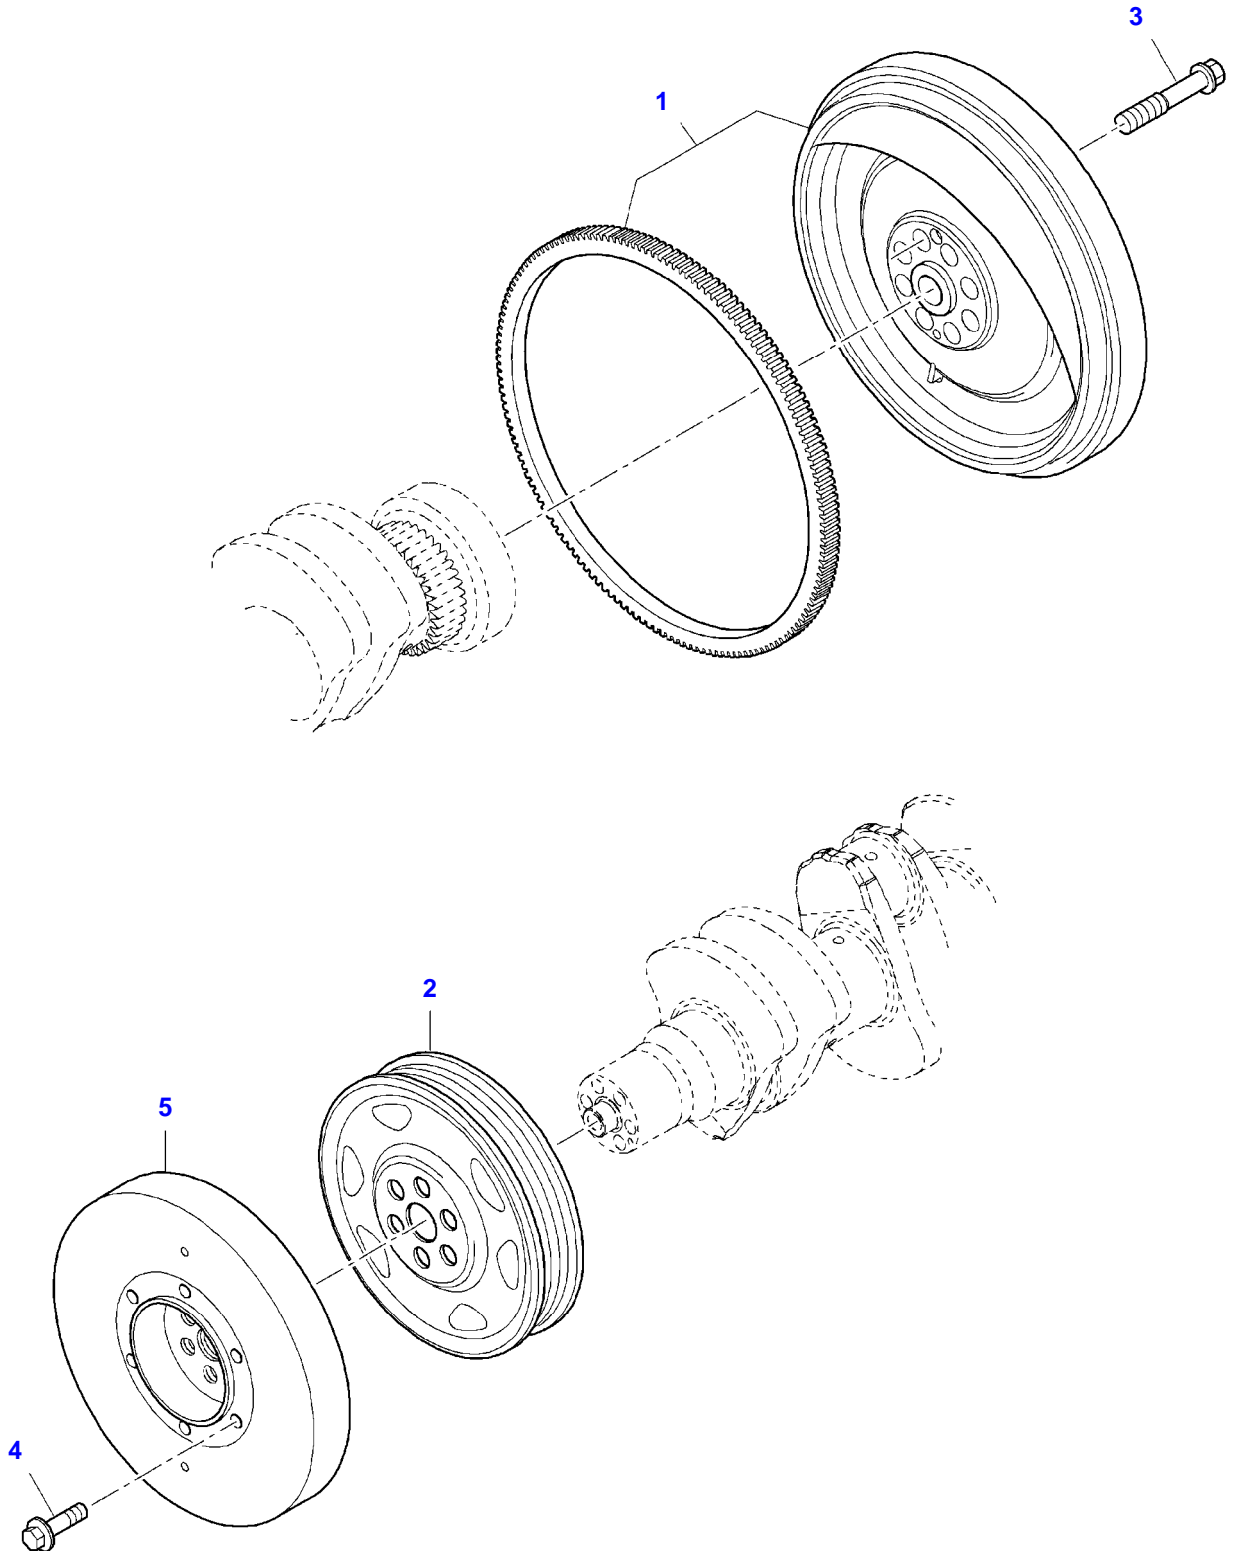

5250L COMBINE (258110001-999 / 268110001-999 AL)
8021121-F5-1

1

Item	Part Number	Qty	Description Comments	Technical Specification
1	LA2830076	1	ENGINE BLOCK	
2	LA4895605	2	PLUG	M14 (1.5)
3	LA4899115	2	O-RING	
4	LA4899009	2	PLUG	M10 (1.0)
5	LA4899072	2	O-RING	
6	LA4895392	2	PLUG	M18 (1.5)
7	LA4895393	2	O-RING	
8	LA4895049	2	DOWEL	
9	LA4899032	14	HEX CAP SCREW	M10 X 25
10	LA4899026	14	DOWEL	
11	LA4895039	3	PLUG	
12	LA4895038	6	PLUG	
13	LA4895228	3	PLUG	
14	LA4891353	14	HEX CAP SCREW	M12 X 120
15	LA4895040	2	BEARING	
16	LA4899803	12	VALVE	
17	LA504054307	6	JET	
18	LA4894218	1	FILLER	
19	LA504076109	1	PLATE	

Item	Part Number	Qty	Description Comments	Technical Specification
1	LA4899026	2	DOWEL	
2	LA4899078	4	HEX CAP SCREW	
3	LA4899093	2	HEX CAP SCREW	
	LA4899073	1	HEX CAP SCREW	
4	LA4896939	3	HEX CAP SCREW	
5	LA4899678	1	GEARBOX	
6	LA4897026	1	COVERING	
7	LA4891209	2	PLUG	
8	LA4899063	8	HEX CAP SCREW	M8 X 30
9	LA4899078	5	HEX CAP SCREW	
10	LA4890832	1	SEAL	
11	LA2992504	1	ADHESIVE	
12	LA16677735	2	HEX CAP SCREW	M12 X 25
13	LA504049033	1	COVERING	
14	LA4896897	1	GASKET	

Item	Part Number	Qty	Description Comments	Technical Specification
1	LA4899026	2	DOWEL	
2	LA4899109	2	HEX CAP SCREW	M10 X 80 (1.5)
	LA4892915	10	HEX CAP SCREW	M10 X 40 (1.5)
	LA4899076	6	HEX CAP SCREW	M12 X 80
	LA4897499	2	SCREW	
3	LA2992504	1	ADHESIVE	
4	LA4895378	1	PLUG	Ø 29 MM
5	LA17288480	1	O-RING	Ø 21,81 X 3,53 MM
6	LA4895155	1	COVERING	
7	LA504033868	1	COVERING	
8	LA4890833	1	SEAL	
9	LA4899068	2	HEX CAP SCREW	M8 X 17

Item	Part Number	Qty	Description Comments	Technical Specification
1	LA4899079	6	HEX CAP SCREW	
2	LA4896380	1	GEAR	
3	LA4899068	2	HEX CAP SCREW	M8 X 17
4	LA4897457	1	STIRRUP	
5	LA504080211	1	CAMSHAFT	
6	LA4899080	1	DOWEL	