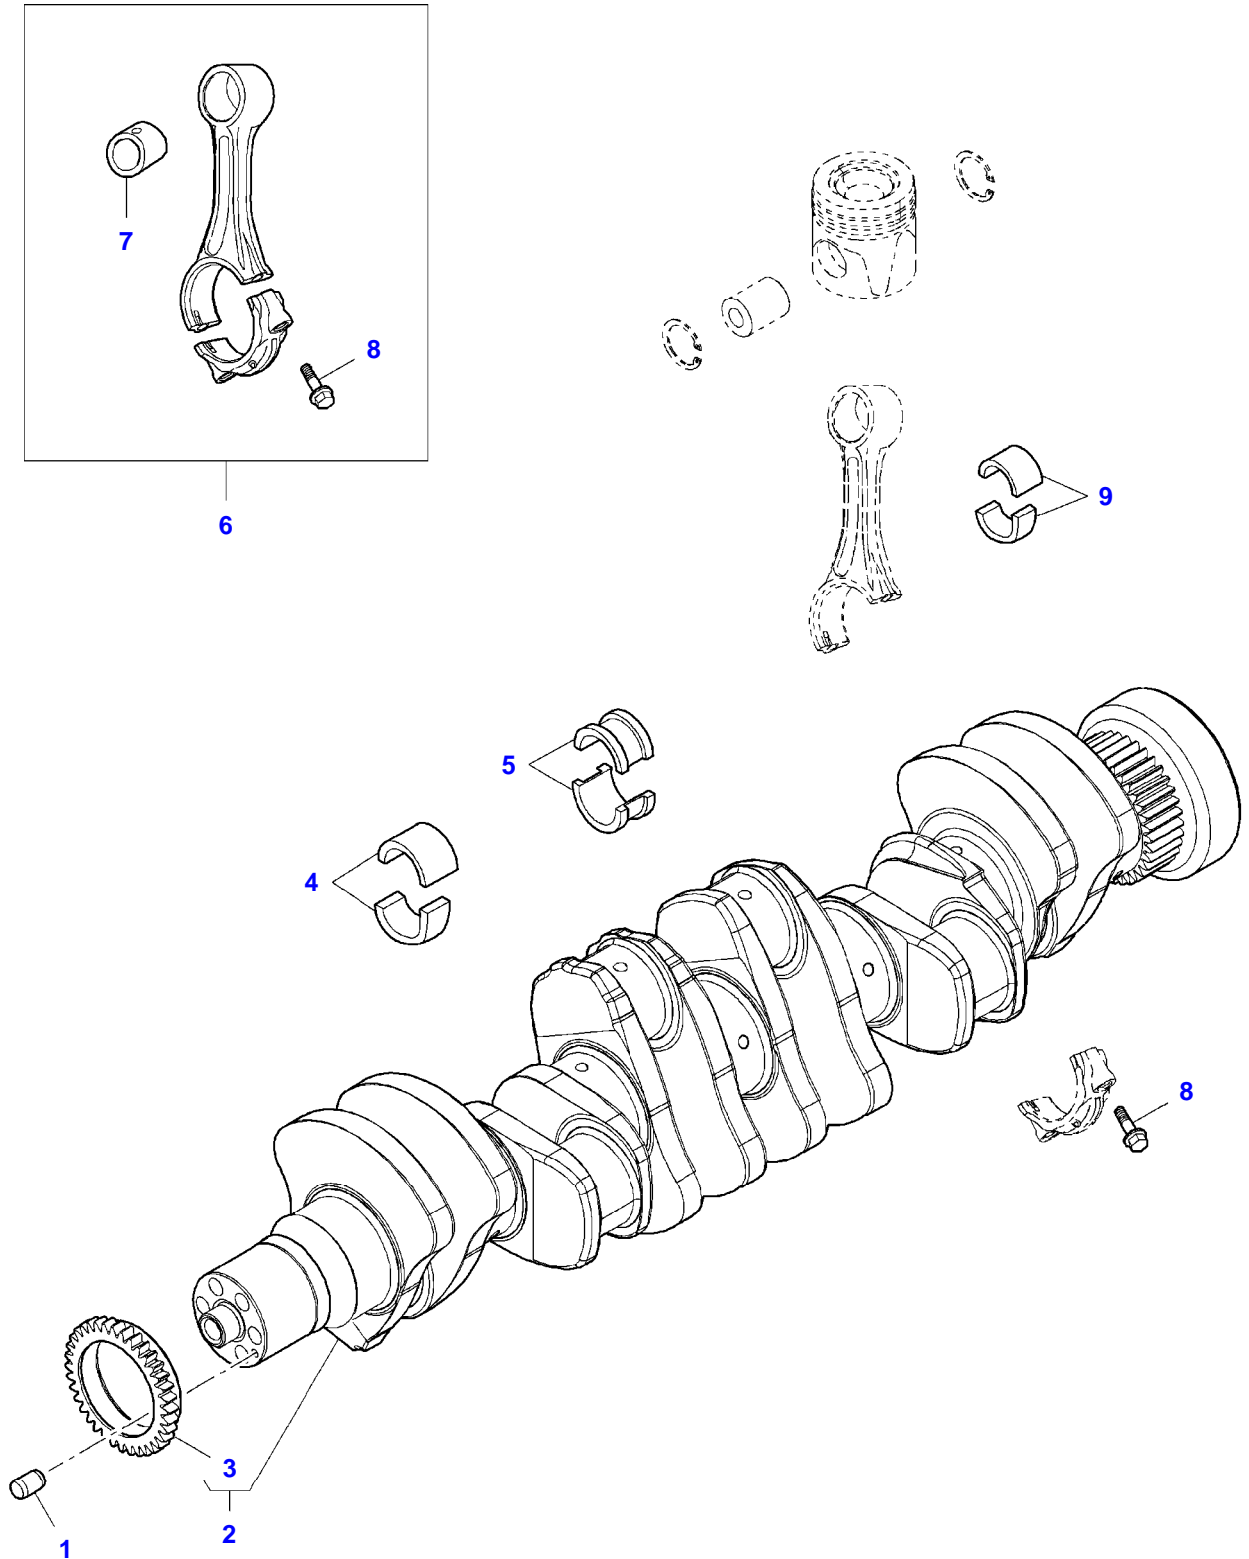

Item	Part Number	Qty	Description Comments	Technical Specification
1	LA4899026	2	DOWEL	
2	LA4899109	2	HEX CAP SCREW	M10 X 80 (1.5)
	LA4892915	10	HEX CAP SCREW	M10 X 40 (1.5)
	LA4899076	6	HEX CAP SCREW	M12 X 80
	LA4897499	2	SCREW	
3	LA2992504	1	ADHESIVE	
4	LA4895378	1	PLUG	Ø 29 MM
5	LA17288480	1	O-RING	Ø 21,81 X 3,53 MM
6	LA4895155	1	COVERING	
7	LA504033868	1	COVERING	
8	LA4890833	1	SEAL	
9	LA4899068	2	HEX CAP SCREW	M8 X 17

Fendt

5250L COMBINE (258110001-999 / 268110001-999 AL)

3906253

FLYWHEEL

Page01-0006

Item	Part Number	Qty	Description Comments
1	LA504006952	1	FLYWHEEL
2	LA4896773	1	PULLEY
3	LA4894641	8	SCREW
4	LA4892867	6	BOLT
5	LA4892893	1	DAMPER

5250L COMBINE (258110001-999 / 268110001-999 AL)
8020969-F5-1

Item	Part Number	Qty	Description Comments	Technical Specification
1	LA4899046	1	DOWEL	
2	LA504057571	1	MOTOR SHAFT	
3	LA4893386	1	GEAR	
4	LA2992147	6	BEARING STANDARD	
	LA2992148	6	BEARING	-0,250
	LA2992149	6	BEARING	-0,500
5	LA2995784	1	BEARING STANDARD	
	LA2995785	1	BEARING	-0,250
	LA2995786	1	BEARING	-0,500
6	LA2831298	6	PISTON ROD	
7	LA4892708	1	BUSH	
8	LA2831297	2	BOLT	
9	LA8093882	6	BEARING STANDARD	
	LA8094960	6	BEARING	-0,250
	LA8094961	6	BEARING	-0,500

Item	Part Number	Qty	Description Comments	Technical Specification
1	LA4899079	6	HEX CAP SCREW	
2	LA4896380	1	GEAR	
3	LA4899068	2	HEX CAP SCREW	M8 X 17
4	LA4897457	1	STIRRUP	
5	LA504080211	1	CAMSHAFT	
6	LA4899080	1	DOWEL	