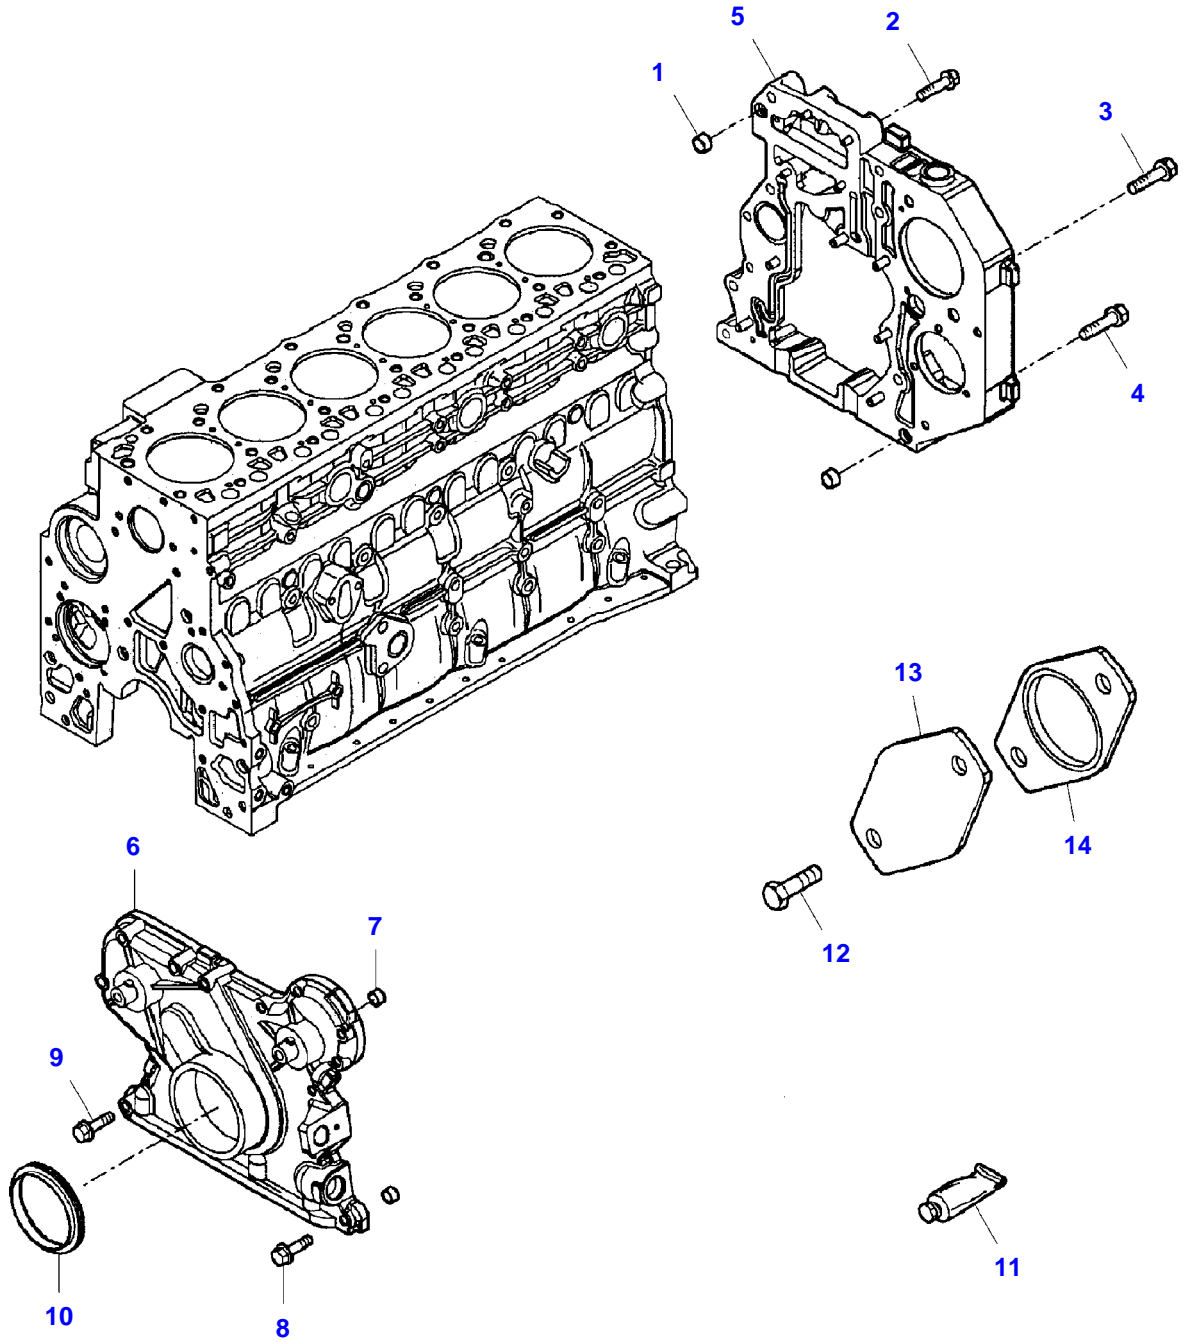

5250L COMBINE (258110001-999 / 268110001-999 AL)
8021121-F5-1

1

Item	Part Number	Qty	Description Comments	Technical Specification
1	LA2830076	1	ENGINE BLOCK	
2	LA4895605	2	PLUG	M14 (1.5)
3	LA4899115	2	O-RING	
4	LA4899009	2	PLUG	M10 (1.0)
5	LA4899072	2	O-RING	
6	LA4895392	2	PLUG	M18 (1.5)
7	LA4895393	2	O-RING	
8	LA4895049	2	DOWEL	
9	LA4899032	14	HEX CAP SCREW	M10 X 25
10	LA4899026	14	DOWEL	
11	LA4895039	3	PLUG	
12	LA4895038	6	PLUG	
13	LA4895228	3	PLUG	
14	LA4891353	14	HEX CAP SCREW	M12 X 120
15	LA4895040	2	BEARING	
16	LA4899803	12	VALVE	
17	LA504054307	6	JET	
18	LA4894218	1	FILLER	
19	LA504076109	1	PLATE	

Item	Part Number	Qty	Description Comments	Technical Specification
1	LA4899026	2	DOWEL	
2	LA4899078	4	HEX CAP SCREW	
3	LA4899093	2	HEX CAP SCREW	
	LA4899073	1	HEX CAP SCREW	
4	LA4896939	3	HEX CAP SCREW	
5	LA4899678	1	GEARBOX	
6	LA4897026	1	COVERING	
7	LA4891209	2	PLUG	
8	LA4899063	8	HEX CAP SCREW	M8 X 30
9	LA4899078	5	HEX CAP SCREW	
10	LA4890832	1	SEAL	
11	LA2992504	1	ADHESIVE	
12	LA16677735	2	HEX CAP SCREW	M12 X 25
13	LA504049033	1	COVERING	
14	LA4896897	1	GASKET	

Item	Part Number	Qty	Description Comments	Technical Specification
1	LA4899026	2	DOWEL	
2	LA4899109	2	HEX CAP SCREW	M10 X 80 (1.5)
	LA4892915	10	HEX CAP SCREW	M10 X 40 (1.5)
	LA4899076	6	HEX CAP SCREW	M12 X 80
	LA4897499	2	SCREW	
3	LA2992504	1	ADHESIVE	
4	LA4895378	1	PLUG	Ø 29 MM
5	LA17288480	1	O-RING	Ø 21,81 X 3,53 MM
6	LA4895155	1	COVERING	
7	LA504033868	1	COVERING	
8	LA4890833	1	SEAL	
9	LA4899068	2	HEX CAP SCREW	M8 X 17