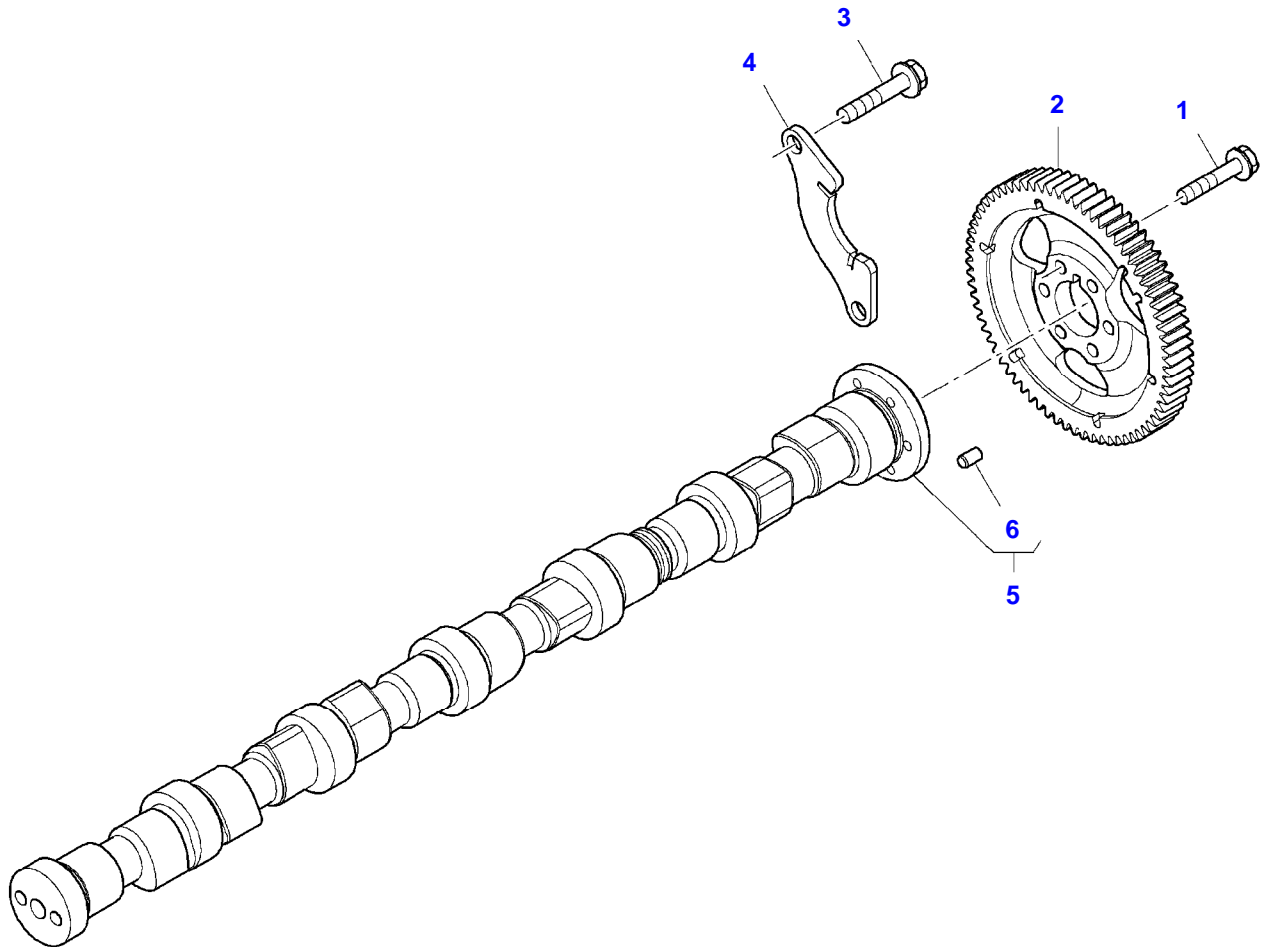

Item	Part Number	Qty	Description Comments	Technical Specification
1	LA4899026	2	DOWEL	
2	LA4899109	2	HEX CAP SCREW	M10 X 80 (1.5)
	LA4892915	10	HEX CAP SCREW	M10 X 40 (1.5)
	LA4899076	6	HEX CAP SCREW	M12 X 80
	LA4897499	2	SCREW	
3	LA2992504	1	ADHESIVE	
4	LA4895378	1	PLUG	Ø 29 MM
5	LA17288480	1	O-RING	Ø 21,81 X 3,53 MM
6	LA4895155	1	COVERING	
7	LA504033868	1	COVERING	
8	LA4890833	1	SEAL	
9	LA4899068	2	HEX CAP SCREW	M8 X 17

Fendt

5250L COMBINE (258110001-999 / 268110001-999 AL)

3906253

FLYWHEEL

Page01-0006

Item	Part Number	Qty	Description Comments
1	LA504006952	1	FLYWHEEL
2	LA4896773	1	PULLEY
3	LA4894641	8	SCREW
4	LA4892867	6	BOLT
5	LA4892893	1	DAMPER

5250L COMBINE (258110001-999 / 268110001-999 AL)
8020969-F5-1

Item	Part Number	Qty	Description Comments	Technical Specification
1	LA4899046	1	DOWEL	
2	LA504057571	1	MOTOR SHAFT	
3	LA4893386	1	GEAR	
4	LA2992147	6	BEARING STANDARD	
	LA2992148	6	BEARING	-0,250
	LA2992149	6	BEARING	-0,500
5	LA2995784	1	BEARING STANDARD	
	LA2995785	1	BEARING	-0,250
	LA2995786	1	BEARING	-0,500
6	LA2831298	6	PISTON ROD	
7	LA4892708	1	BUSH	
8	LA2831297	2	BOLT	
9	LA8093882	6	BEARING STANDARD	
	LA8094960	6	BEARING	-0,250
	LA8094961	6	BEARING	-0,500

Item	Part Number	Qty	Description Comments	Technical Specification
1	LA4899079	6	HEX CAP SCREW	
2	LA4896380	1	GEAR	
3	LA4899068	2	HEX CAP SCREW	M8 X 17
4	LA4897457	1	STIRRUP	
5	LA504080211	1	CAMSHAFT	
6	LA4899080	1	DOWEL	