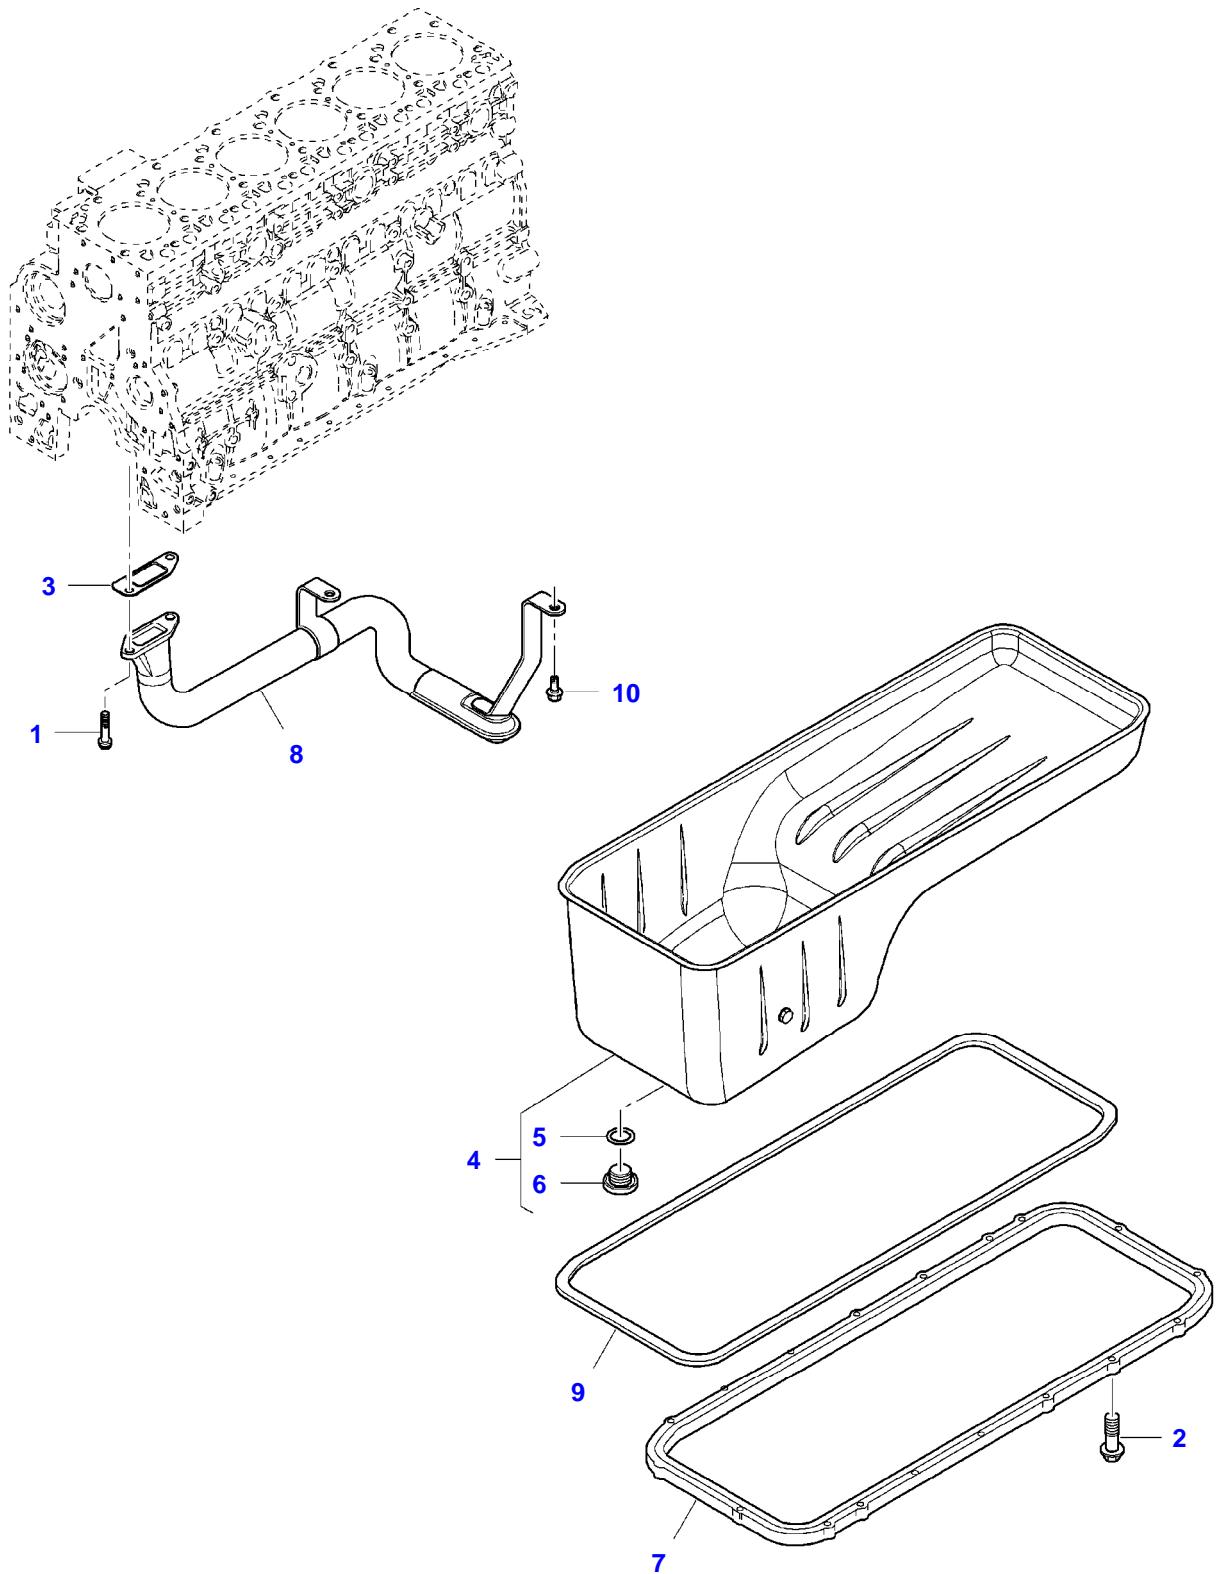

Item	Part Number	Qty	Description Comments	Technical Specification
1	LA4899031	2	HEX CAP SCREW	M8 X 25
2	LA4895107	1	UNION	
3	LA4899107	1	O-RING	
4	LA4899108	1	O-RING	
5	LA4891288	1	GASKET	
6	LA323018050	1	OIL PIPE	
7	LA17281881	2	O-RING	Ø 17,12 X 2,62 MM
8	LA323017950	2	OIL PIPE	
9	LA4895089	1	PLUG	
10	LA4896893	1	COLLAR	
11	LA4895579	1	COLLAR	
12	LA17044735	1	NUT	
13	LA4899068	3	HEX CAP SCREW	M8 X 17
14	LA99477631	1	STIRRUP	
15	LA98459285	1	STIRRUP	

5250L COMBINE (258110001-999 / 268110001-999 AL)
8020060-F5-1