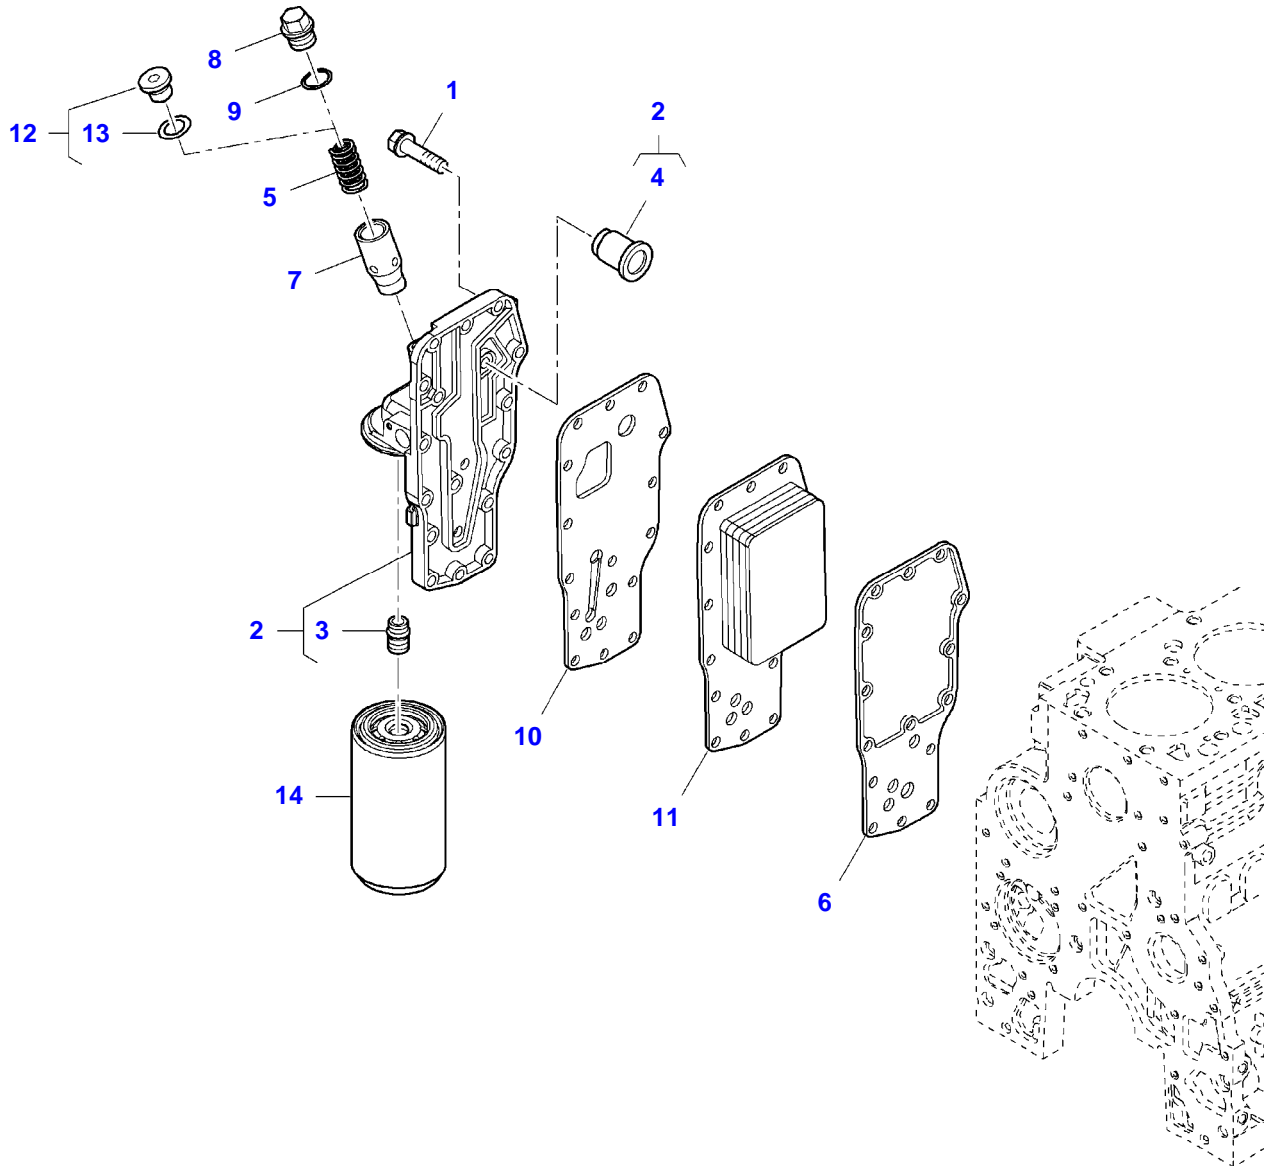

Item	Part Number	Qty	Description Comments	Technical Specification
1	LA4899031	2	HEX CAP SCREW	M8 X 25
2	LA4895107	1	UNION	
3	LA4899107	1	O-RING	
4	LA4899108	1	O-RING	
5	LA4891288	1	GASKET	
6	LA323018050	1	OIL PIPE	
7	LA17281881	2	O-RING	Ø 17,12 X 2,62 MM
8	LA323017950	2	OIL PIPE	
9	LA4895089	1	PLUG	
10	LA4896893	1	COLLAR	
11	LA4895579	1	COLLAR	
12	LA17044735	1	NUT	
13	LA4899068	3	HEX CAP SCREW	M8 X 17
14	LA99477631	1	STIRRUP	
15	LA98459285	1	STIRRUP	

Fendt

5250L COMBINE (258110001-999 / 268110001-999 AL)

3906253

OIL PUMP

Page01-0018

Item	Part Number	Qty	Description Comments
1	LA4897481	1	OIL PUMP
2	LA4899090	4	HEX CAP SCREW

5250L COMBINE (258110001-999 / 268110001-999 AL)
8021233-F5-1