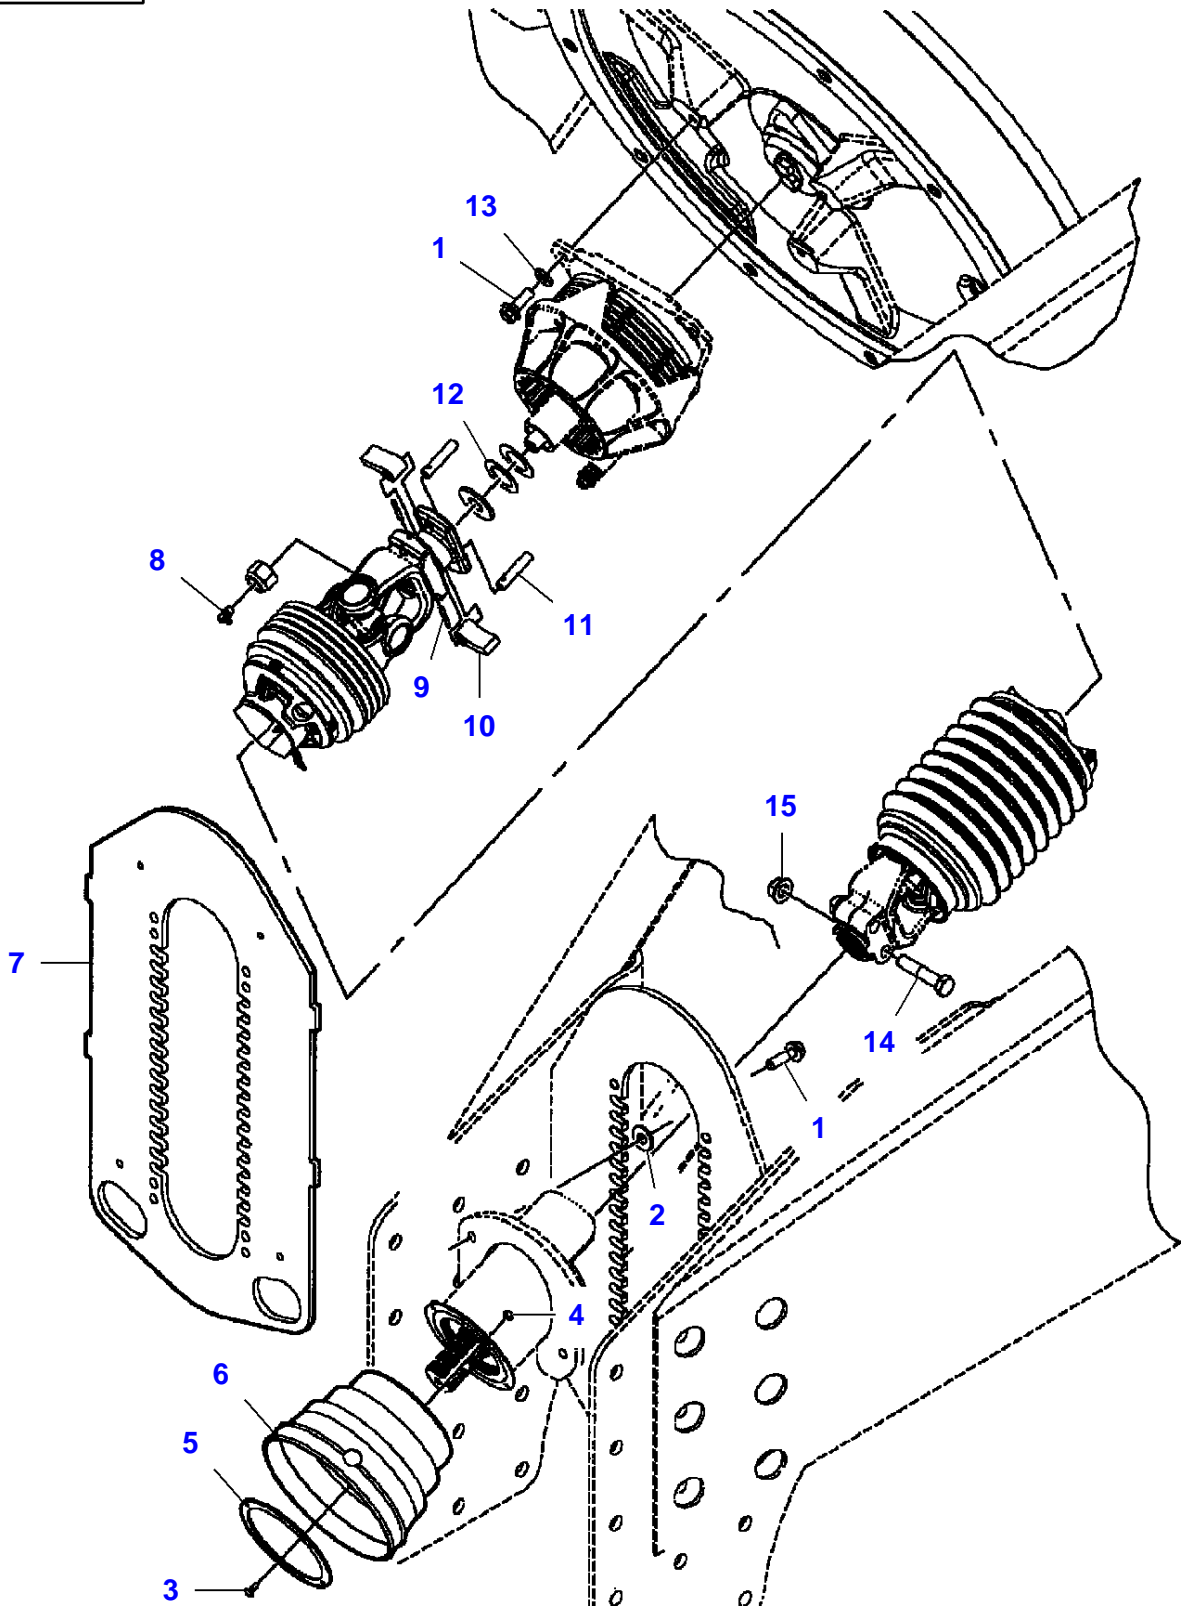

5-BA03-006-C

Linkage - Safety Chain

Item	Part Number	Qty	Description	Comments
1	700727157	1	Jack	
	700720180	1	Kit, Hardware	(1)
	700720181	1	Grip	(1)
2	Y762260	1	Pin	
3	1663161	2	Plate	
4	1663162	1	Spacer	
5	700716624	1	Hex Cap Screw	5/8"-11 x 7-1/2
	700703922	1	Locknut	5/8"-11
6	700113646	1	Clevis	
7	700124041	1	Hex Cap Screw	1"-1/4-7 x 9
8	7705197	2	Washer	
9	7704653	1	Nut	
10	700164425	1	Kit, Hitch	
11	1663158	1	Ring	(10)
12	1663163	10	Shim	(10)
13	77016	1	Grease Fitting	(10) 1/4"-28
14	7703879	28	Hex Cap Screw	(10) M16 x 60
15	700708348	28	Lock Washer	(10) M16
16	700164420	1	Hitch	(10)
17	1663159	1	Ball	(10)
18	1663157	1	Ring	(10)
19	702647	8	Hex Socket Screw	(10) 3/8"-16 x 2
20	700736568	1	Shim	(10)
21	700723357	1	Coupling	
22	700721591	1	Coupling	
23	700142415	1	Hitch	
24	7883382	2	Hex Cap Screw	3/8"-16 x 1
25	Y704734	2	Locknut	3/8"-16
26	700143155	1	Clamp	
27	700143154	1	Rod	
28	700143158	1	Strap	
29	62075	1	Split Pin	1/8" x 3/4
30	Y705624	1	Flat Washer	1/2"
31	700721715	6	Hex Cap Screw	3/4"-10 x 2
32	700703923	6	Locknut	3/4"-10
33	68619	4	Carriage Bolt	1/2"-13 x 1-1/4
34	700714586	4	Nut	1/2"-13
35	703355	1	Hex Cap Screw	5/8"-11 x 3-3/4
36	704924	1	Locknut	5/8"-11
37	700139417	1	Bush	
38	6579106	1	Cap	
39	W907183-4	1	Hex Cap Screw	3/4"-10 x 3-3/4
	700703923	1	Locknut	3/4"-10
40	700720132	1	Chain	
41	704585	1	Nut	
42	700721590	1	Coupling	

Fendt

1270 / 1270 S MEDIUM SQUARE BALER - |---> HT85101 - 3906244

3906244

Page010-0010

Transmission

Item	Part Number	Qty	Description	Comments
1	8701237	7	Hex Cap Screw	1/2"-13 x 1-3/2
2	700711557	4	Flat Washer	1/2"
3	700708646	4	Screw	No 12-24 x 5/8
4	700705521	4	Locknut	No 12-24
5	700143340	1	Flange	
6	700729081	1	Cone	
7	700141617	1	Plate	
8	77115	1	Grease Fitting	1/8"-27 x 90?
9	63396	2	Roll Pin	3/16" x 1-1/2
10	700113036	2	Pawl	
11	700113037	2	Pin	
12	6522932	2	Shim	
13	705541	3	Flat Washer	1/2"
14	700708270	2	Hex Cap Screw	5/8"-11 x 3
15	700711198	2	Locknut	5/8"-11