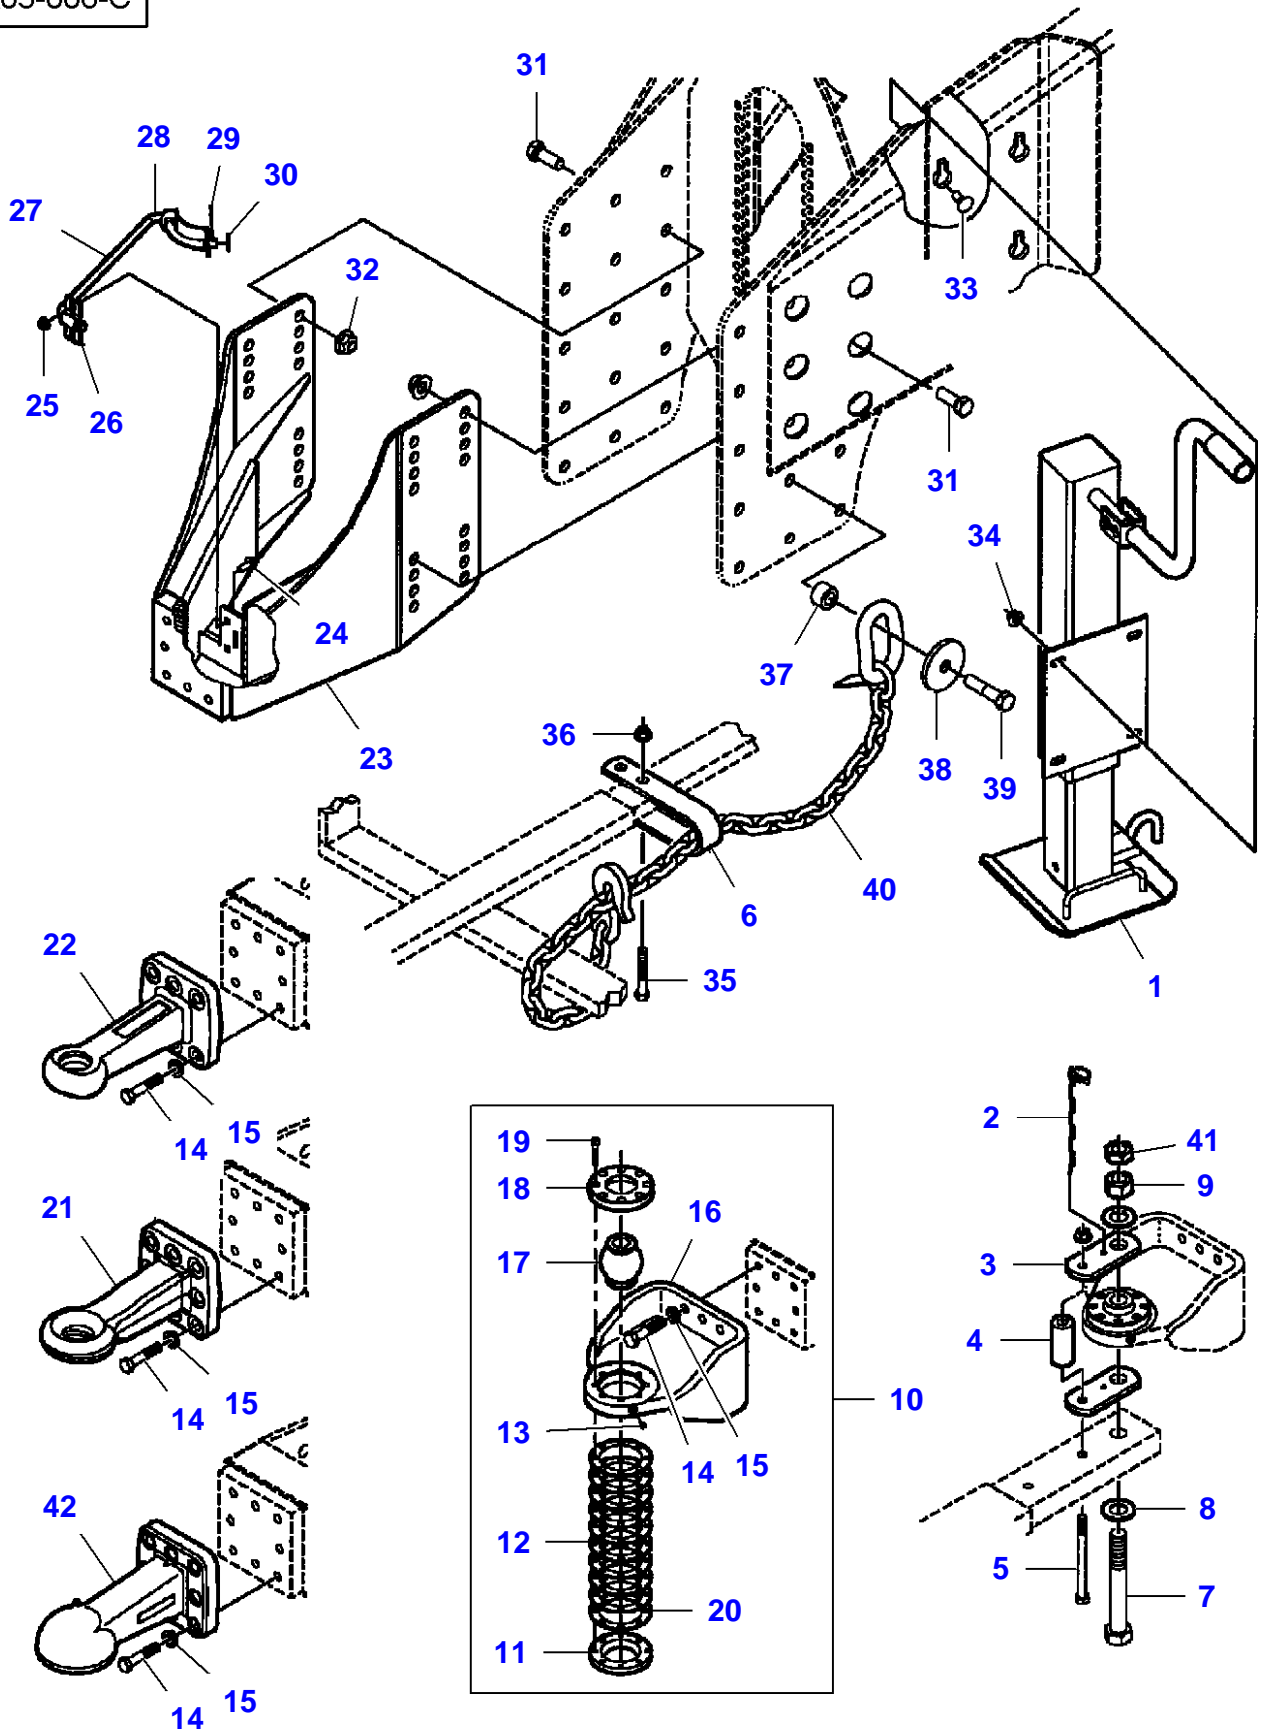

5-BA03-006-C

Linkage - Safety Chain

Item	Part Number	Qty	Description	Comments
1	700727157	1	Jack	
	700720180	1	Kit, Hardware	(1)
	700720181	1	Grip	(1)
2	Y762260	1	Pin	
3	1663161	2	Plate	
4	1663162	1	Spacer	
5	700716624	1	Hex Cap Screw	5/8"-11 x 7-1/2
	700703922	1	Locknut	5/8"-11
6	700113646	1	Clevis	
7	700124041	1	Hex Cap Screw	1"-1/4-7 x 9
8	7705197	2	Washer	
9	7704653	1	Nut	
10	700164425	1	Kit, Hitch	
11	1663158	1	Ring	(10)
12	1663163	10	Shim	(10)
13	77016	1	Grease Fitting	(10) 1/4"-28
14	7703879	28	Hex Cap Screw	(10) M16 x 60
15	700708348	28	Lock Washer	(10) M16
16	700164420	1	Hitch	(10)
17	1663159	1	Ball	(10)
18	1663157	1	Ring	(10)
19	702647	8	Hex Socket Screw	(10) 3/8"-16 x 2
20	700736568	1	Shim	(10)
21	700723357	1	Coupling	
22	700721591	1	Coupling	
23	700142415	1	Hitch	
24	7883382	2	Hex Cap Screw	3/8"-16 x 1
25	Y704734	2	Locknut	3/8"-16
26	700143155	1	Clamp	
27	700143154	1	Rod	
28	700143158	1	Strap	
29	62075	1	Split Pin	1/8" x 3/4
30	Y705624	1	Flat Washer	1/2"
31	700721715	6	Hex Cap Screw	3/4"-10 x 2
32	700703923	6	Locknut	3/4"-10
33	68619	4	Carriage Bolt	1/2"-13 x 1-1/4
34	700714586	4	Nut	1/2"-13
35	703355	1	Hex Cap Screw	5/8"-11 x 3-3/4
36	704924	1	Locknut	5/8"-11
37	700139417	1	Bush	
38	6579106	1	Cap	
39	W907183-4	1	Hex Cap Screw	3/4"-10 x 3-3/4
	700703923	1	Locknut	3/4"-10
40	700720132	1	Chain	
41	704585	1	Nut	
42	700721590	1	Coupling	