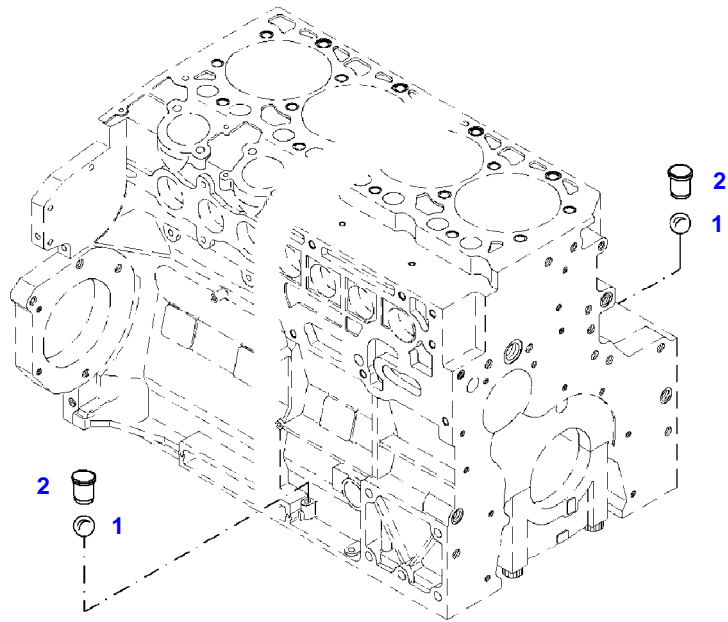

FENDT 933NA (931/00101-99999)
41229

041229

Fendt

FENDT 933NA (931/00101-99999)

F931105

CRANKCASE

Page01-0006

Item	Part Number	Qty	Description Comments
			LOCKING PLUG
1	72484231	2	BALL
2	72611452	2	LOCKING PLUG