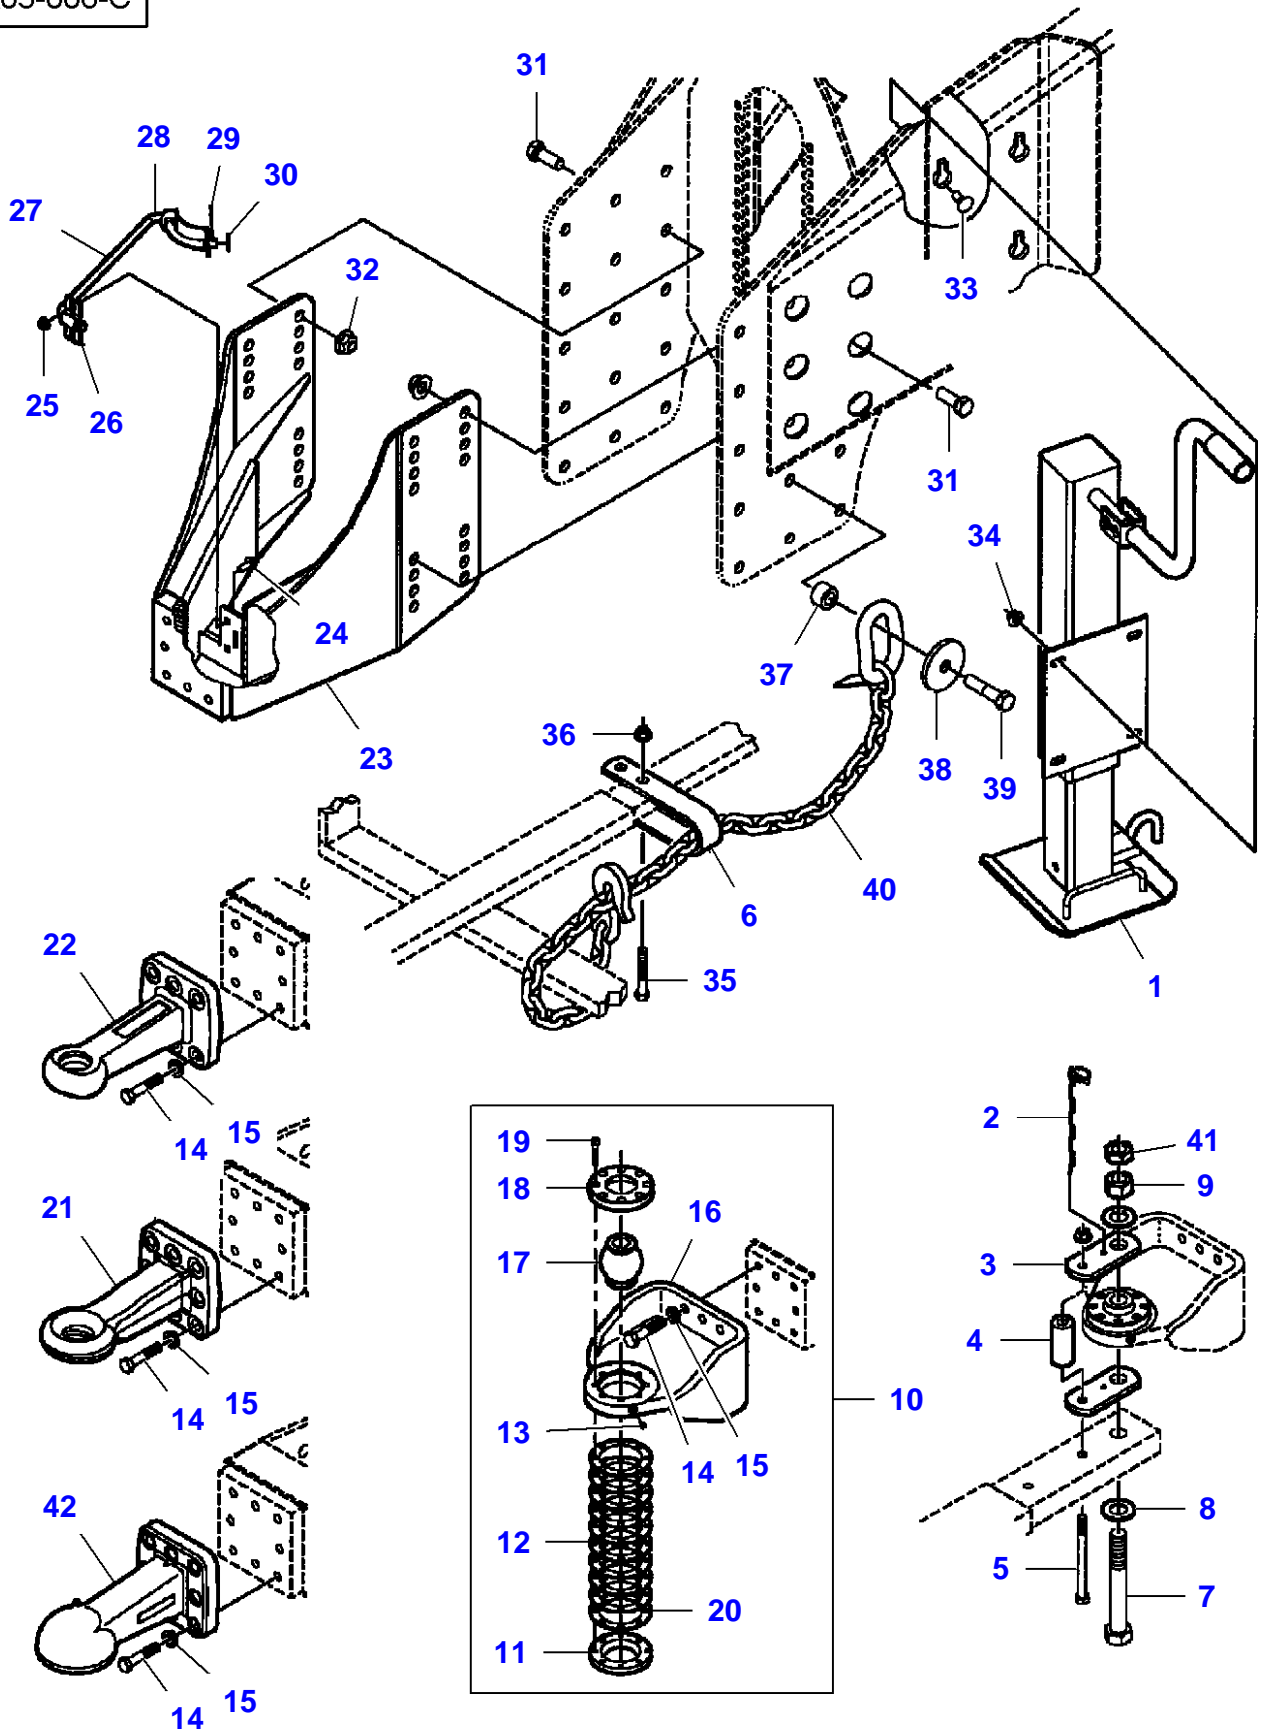

## Linkage - Safety Chain

Item	Part Number	Qty	Description	Comments
1	700727157	1	Jack	
	700720180	1	Kit, Hardware	(1)
	700720181	1	Grip	(1)
2	Y762260	1	Pin	
3	1663161	2	Plate	
4	1663162	1	Spacer	
5	700716624	1	Hex Cap Screw	5/8"-11 x 7-1/2
	700703922	1	Locknut	5/8"-11
6	700113646	1	Clevis	
7	<b>700124041</b>	1	Hex Cap Screw	1"-1/4-7 x 9
8	7705197	2	Washer	
9	7704653	1	Nut	
10	700164425	1	Kit, Hitch	
11	<b>1663158</b>	1	Ring	(10)
12	<b>1663163</b>	10	Shim	(10)
13	77016	1	Grease Fitting	(10) 1/4"-28
14	7703879	28	Hex Cap Screw	(10) M16 x 60
15	700708348	28	Lock Washer	(10) M16
16	700164420	1	Hitch	(10)
17	<b>1663159</b>	1	Ball	(10)
18	<b>1663157</b>	1	Ring	(10)
19	702647	8	Hex Socket Screw	(10) 3/8"-16 x 2
20	700736568	1	Shim	(10)
21	700723357	1	Coupling	
22	700721591	1	Coupling	
23	700142415	1	Hitch	
24	7883382	2	Hex Cap Screw	3/8"-16 x 1
25	Y704734	2	Locknut	3/8"-16
26	700143155	1	Clamp	
27	700143154	1	Rod	
28	700143158	1	Strap	
29	62075	1	Split Pin	1/8" x 3/4
30	Y705624	1	Flat Washer	1/2"
31	700721715	6	Hex Cap Screw	3/4"-10 x 2
32	700703923	6	Locknut	3/4"-10
33	68619	4	Carriage Bolt	1/2"-13 x 1-1/4
34	700714586	4	Nut	1/2"-13
35	703355	1	Hex Cap Screw	5/8"-11 x 3-3/4
36	704924	1	Locknut	5/8"-11
37	700139417	1	Bush	
38	6579106	1	Cap	
39	W907183-4	1	Hex Cap Screw	3/4"-10 x 3-3/4
	700703923	1	Locknut	3/4"-10
40	700720132	1	Chain	
41	704585	1	Nut	
42	700721590	1	Coupling	