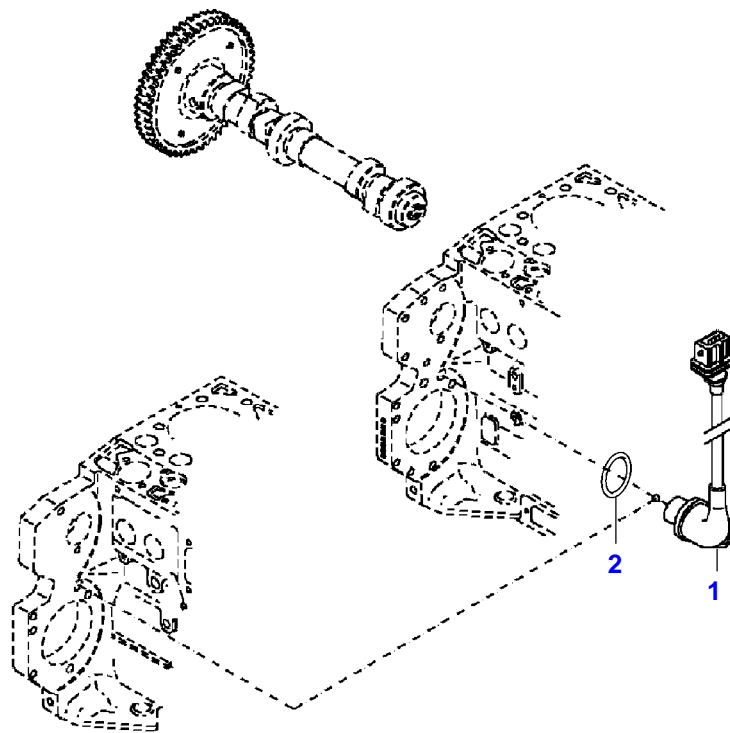

FENDT 819NA VARIO SCR (832/00101-99999)
35107

035107

Fendt

FENDT 819NA VARIO SCR (832/00101-99999)

F832105

ENGINE BEARINGS

Page01-0011

Item	Part Number	Qty	Description Comments	Technical Specification
1	72483499	4	ENGINE MOUNT	
2	72318110	4	DISC	
3	72315563	4	HEXAGONAL HEAD BOLT	DIN 931 M12X80-8.8A3L