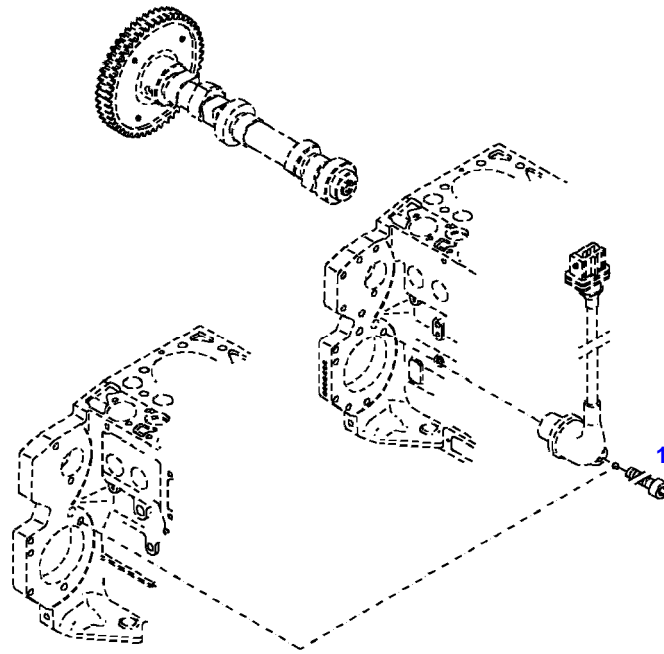

FENDT 724 SCR (737/00101-99999)
431755-M-1

431755-M-1

Fendt

FENDT 724 SCR (737/00101-99999)

F737000

TRANSMITTER

Page01-0013

Item	Part Number	Qty	Description Comments
			ENGINE SPEED EDC
1	72626758	1	TRANSMITTER
2	72628348	1	O-RING