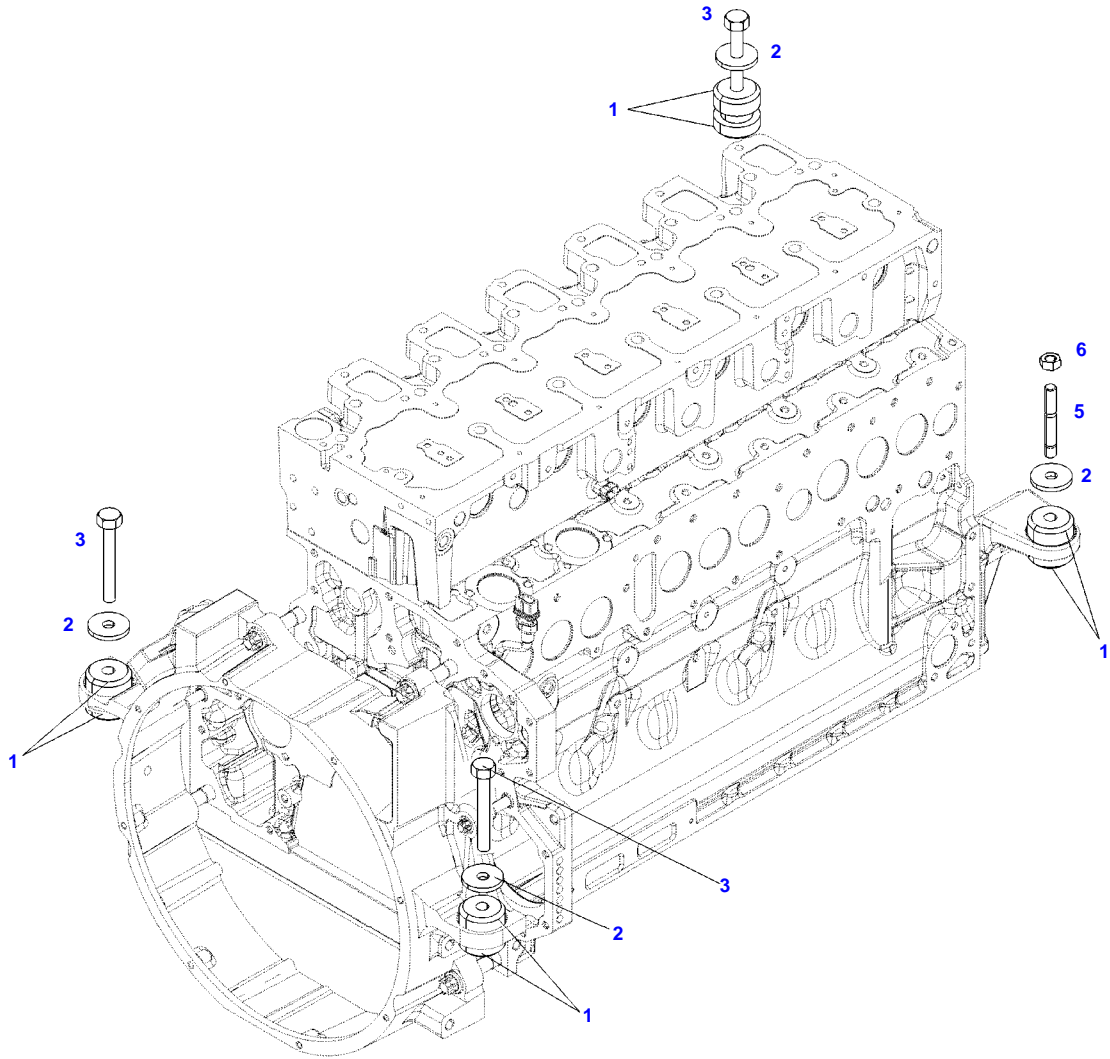

051219

Item	Part Number	Qty	Description Comments	Technical Specification
1	72423991	4	ENGINE MOUNT	
2	72318110	4	DISC	
3	72315563	3	HEXAGONAL HEAD BOLT	DIN 931 M12X80-8.8A3L
5	72614203	1	SCREW	DIN 939 M12X70-8.8 A3L
6	72313276	1	NUT	DIN 934 M12-8A3L