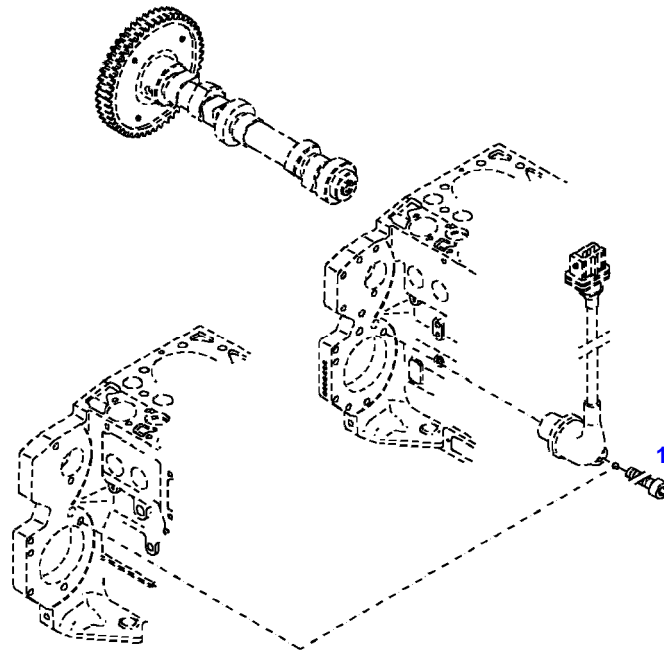

Fendt

FENDT 724 S4 (743/00101-06000) (WAM743XXX00F06001-99999)

F743000

TRANSMITTER

Page01-0015

Item	Part Number	Qty	Description Comments
			ENGINE SPEED EDC
1	72626758	1	TRANSMITTER
2	72628348	1	O-RING

035317