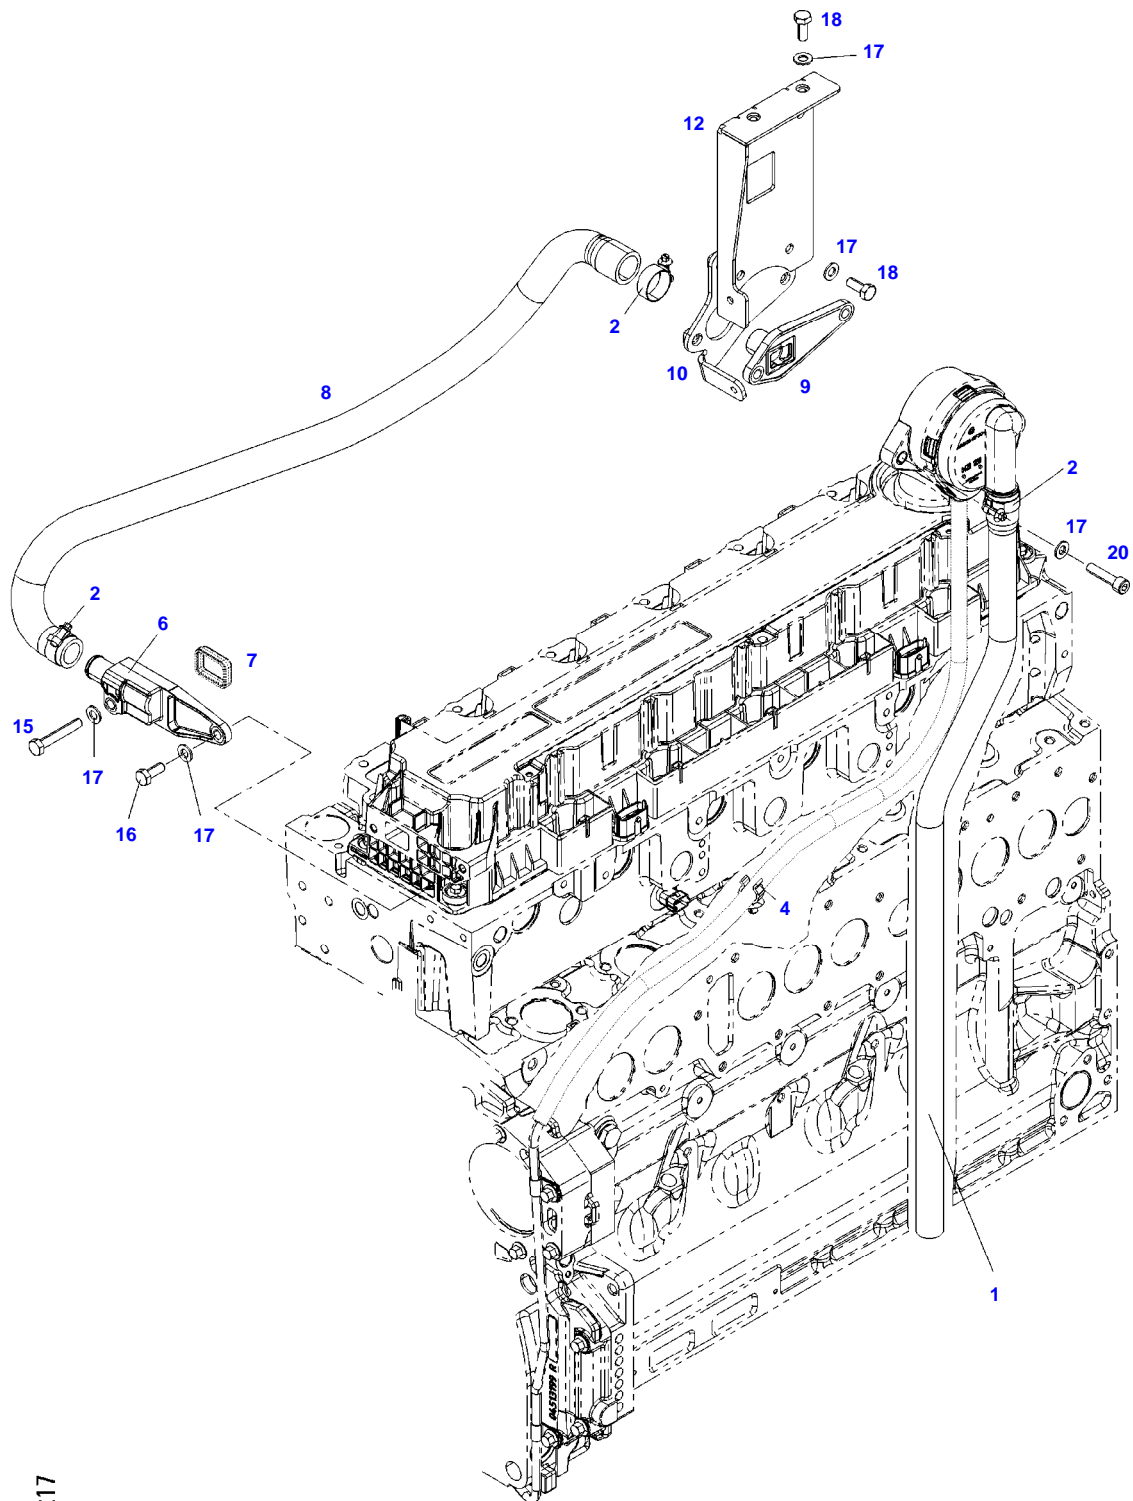

051219

Item	Part Number	Qty	Description Comments	Technical Specification
1	72423991	4	ENGINE MOUNT	
2	72318110	4	DISC	
3	72315563	3	HEXAGONAL HEAD BOLT	DIN 931 M12X80-8.8A3L
5	72614203	1	SCREW	DIN 939 M12X70-8.8 A3L
6	72313276	1	NUT	DIN 934 M12-8A3L

051217

Item	Part Number	Qty	Description Comments	Technical Specification
BREATHER TUBE				
1	72648984	1	HOSE	
2	72311167	3	HOSE CLIP	
4	72488959	1	CLIP	SCHLAUCH POM
6	72455520	1	ADAPTER	
7	72455795	1	SEAL	
8	72648983	1	HOSE	
9	72437633	1	CONNECTING FLANGE	
10	72613957	1	BRACKET	
12	72613956	1	BRACKET	
15	72315665	1	HEXAGONAL HEAD BOLT	DIN 933 M8X45-8.8A3L
16	72315650	1	HEXAGONAL HEAD BOLT	DIN 933 M8 X 20-8.8A3L
17	72315053	8	SPLIT WASHER	FWN 65208-8-A3L
18	72315642	4	HEXAGONAL HEAD BOLT	DIN 933 M8 X 16-8.8A3L
20	72315478	2	SOCKET HEAD BOLT	DIN 912 M8X35-8.8