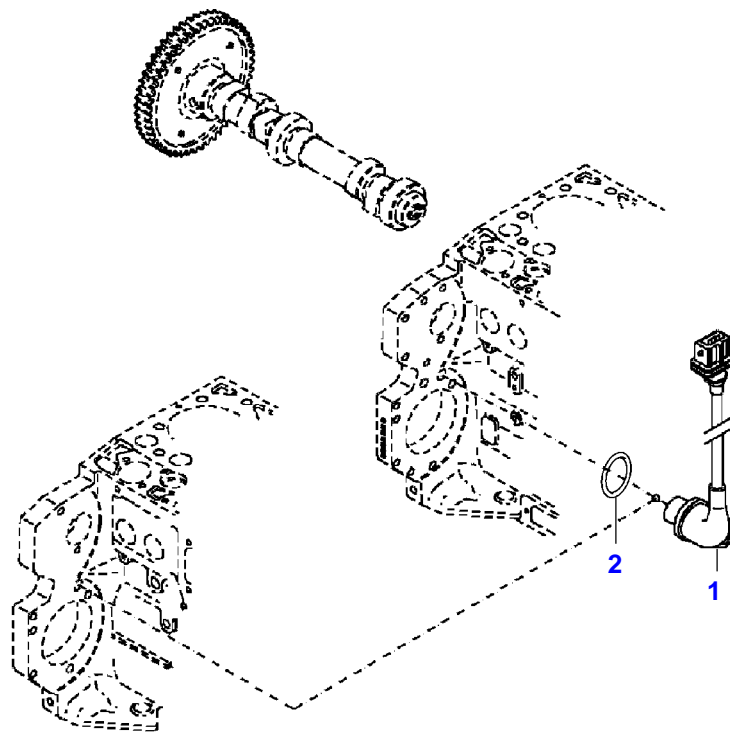

Fendt

FENDT 724 S4 (743/00101-06000) (WAM743XXX00F06001-99999)

F743000

ENGINE MOUNTINGS

Page01-0013

Item	Part Number	Qty	Description Comments	Technical Specification
1	72600590	1	ENGINE SUSPENSION	LI
3	72613694	1	ENGINE SUSPENSION	R
5	72374294	2	HEXAGONAL HEAD BOLT	DIN 931-M16X85 GWA-10.9
6	72418408	2	HEXAGONAL HEAD BOLT	DIN 933 M16X40 GWA-10.9

051219

Item	Part Number	Qty	Description Comments	Technical Specification
1	72423991	4	ENGINE MOUNT	
2	72318110	4	DISC	
3	72315563	3	HEXAGONAL HEAD BOLT	DIN 931 M12X80-8.8A3L
5	72614203	1	SCREW	DIN 939 M12X70-8.8 A3L
6	72313276	1	NUT	DIN 934 M12-8A3L