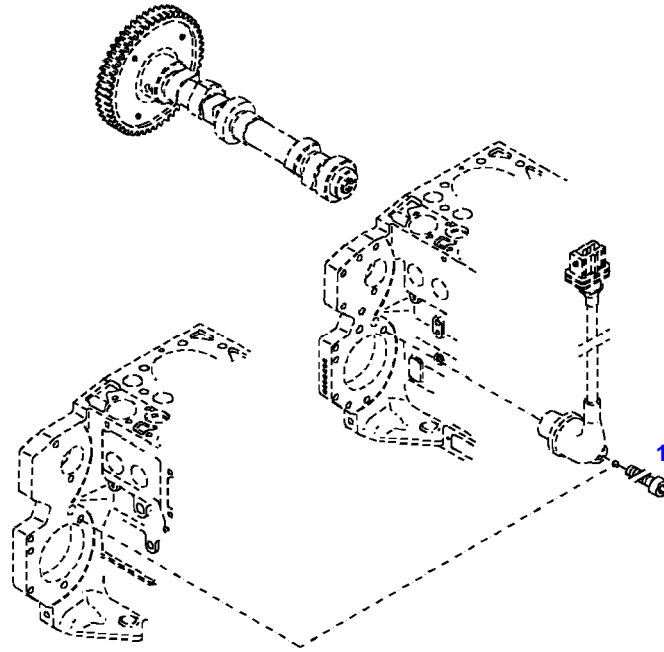

FENDT 724NA SCR (737/00101-99999)
35317

035317

Fendt

FENDT 724NA SCR (737/00101-99999)

F737105

TRANSMITTER

Page01-0013

Item	Part Number	Qty	Description Comments	Technical Specification
			ENGINE SPEED FASTENINGS	
1	72315460	1	SOCKET HEAD BOLT	DIN 912 M6X16-8.8