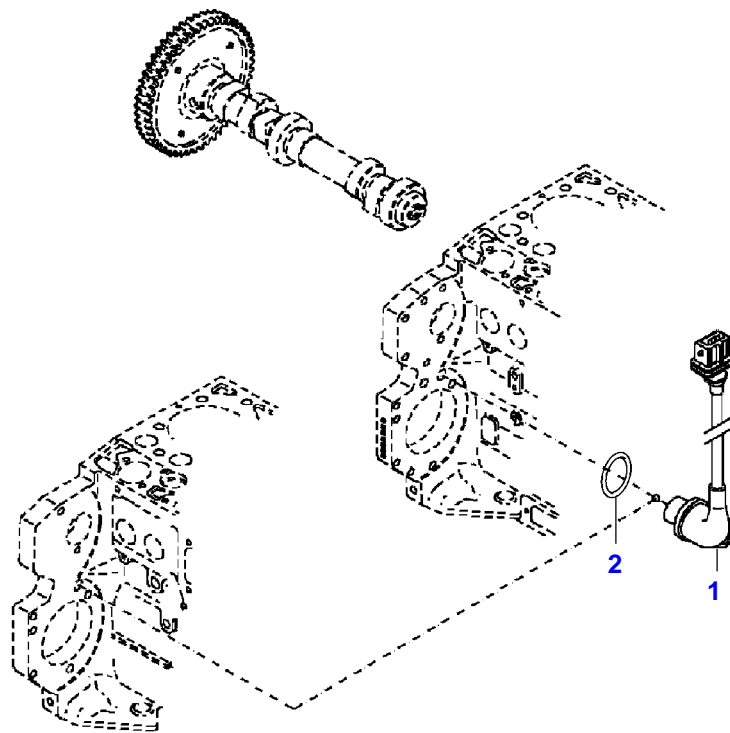

FENDT 718 SCR (734/00101-99999)
35107

035107

Fendt

FENDT 718 SCR (734/00101-99999)

F734000

ENGINE BEARINGS

Page01-0012

Item	Part Number	Qty	Description Comments	Technical Specification
1	72423991	4	ENGINE MOUNT	
2	72318110	4	DISC	
3	72315563	4	HEXAGONAL HEAD BOLT	DIN 931 M12X80-8.8A3L