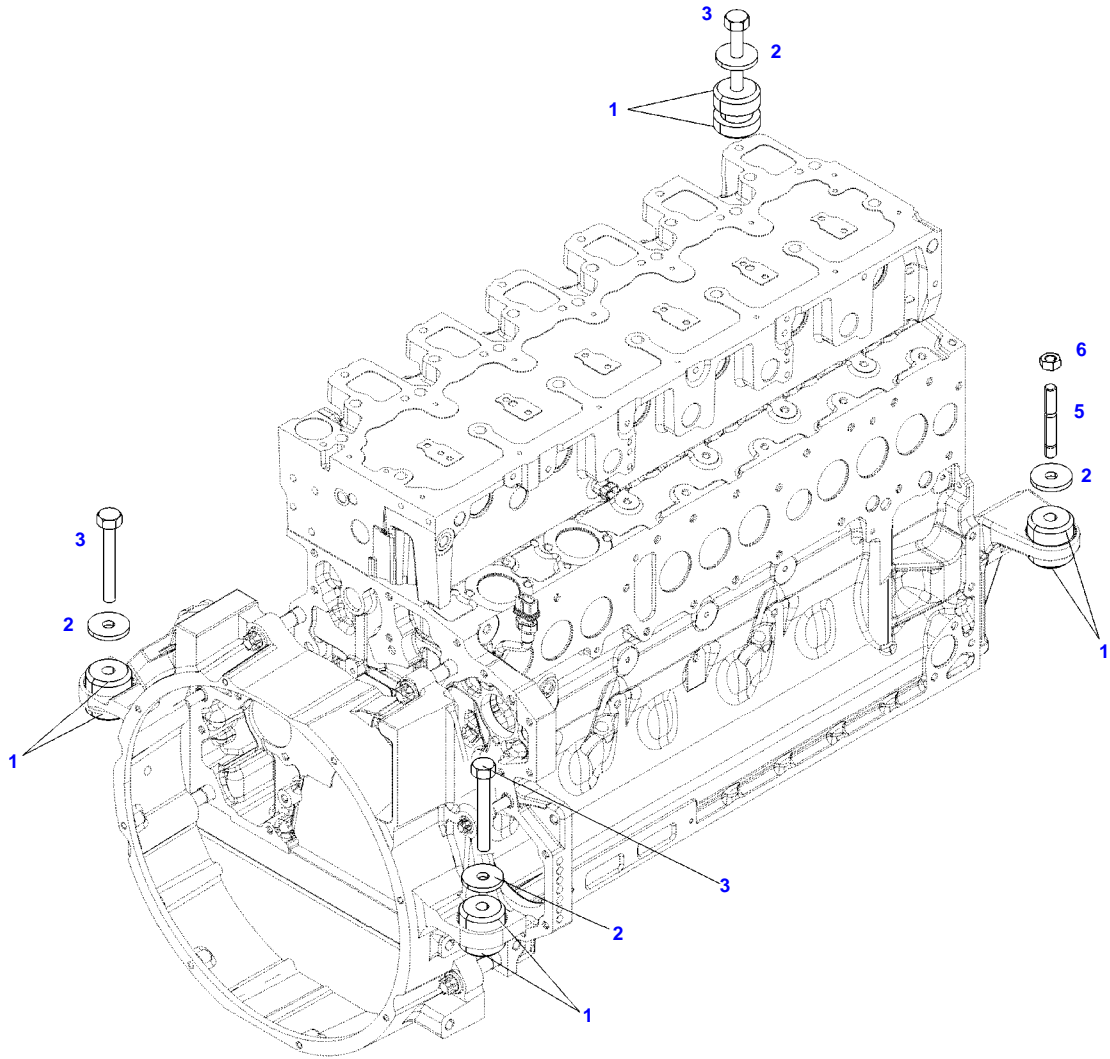

051219

Fendt

FENDT 718 S4 (740/00101-06000) (WAM740XXX00F06001-99999)

F740000

ENGINE BEARINGS

Page01-0014

Item	Part Number	Qty	Description Comments	Technical Specification
1	72423991	4	ENGINE MOUNT	
2	72318110	4	DISC	
3	72315563	3	HEXAGONAL HEAD BOLT	DIN 931 M12X80-8.8A3L
5	72614203	1	SCREW	DIN 939 M12X70-8.8 A3L
6	72313276	1	NUT	DIN 934 M12-8A3L