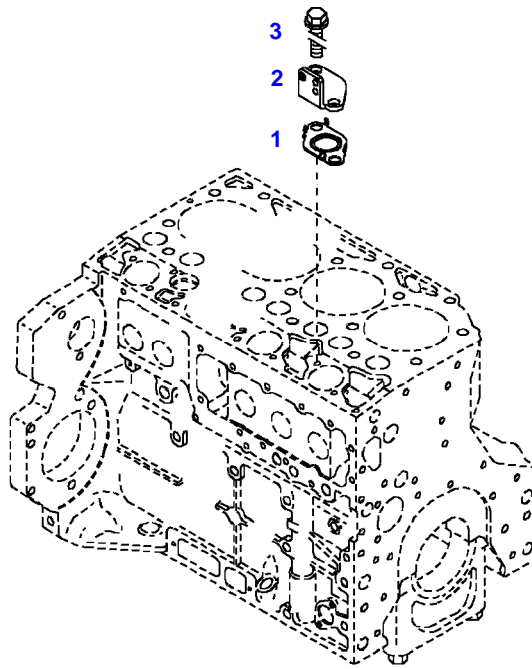

FENDT 716NA (726/00101-99999)
35315

035315

Fendt

FENDT 716NA (726/00101-99999)

F726105

CRANKCASE

Page01-0006

Item	Part Number	Qty	Description Comments
BLANKING PARTS			
1	72490265	1	SEAL
2	72436408	1	COVER
3	72415878	2	HEXAGONAL HEAD BOLT M8X16