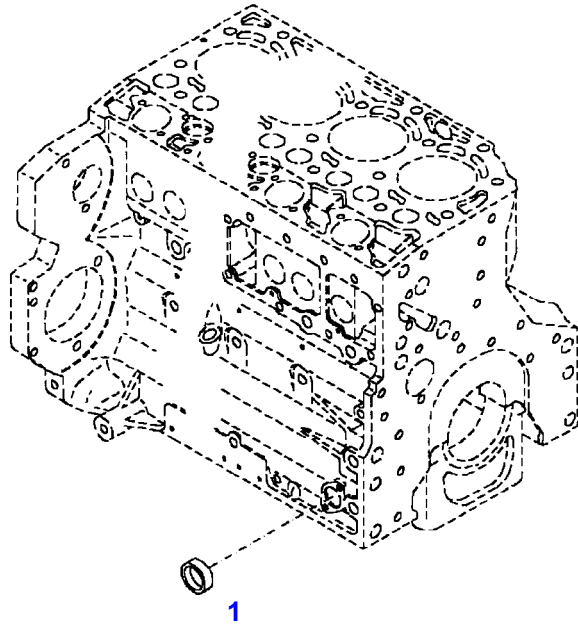

CRANKCASE

Page01-0004

---

Item	Part Number	Qty	Description Comments
<b>BLANKING PARTS</b>			
5	72415828	1	DISC
6	72426697	1	HEXAGONAL HEAD BOLT
10	72426698	1	BUSH

FENDT 716NA (726/00101-99999)  
40194

040194