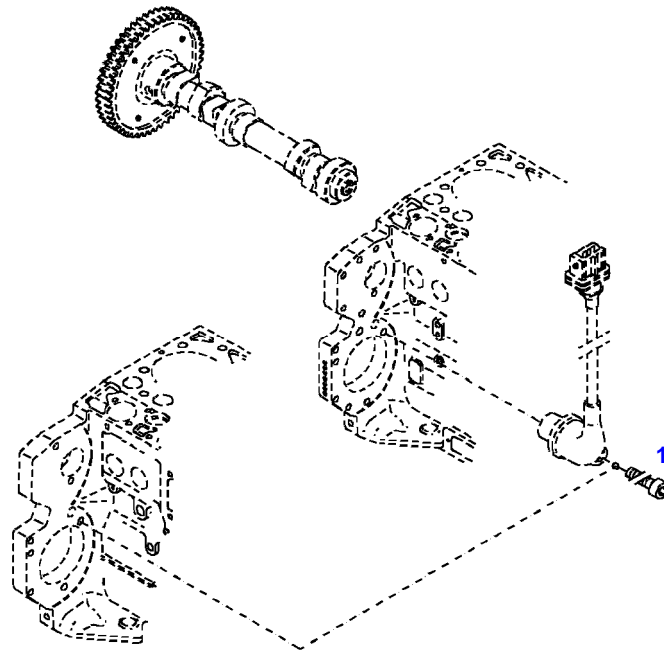

Fendt

FENDT 714 S4 (738/00101-06000) (WAM738XXX00F06001-99999)

F738000

TRANSMITTER

Page01-0015

Item	Part Number	Qty	Description Comments
			ENGINE SPEED EDC
1	72626758	1	TRANSMITTER
2	72628348	1	O-RING

035317