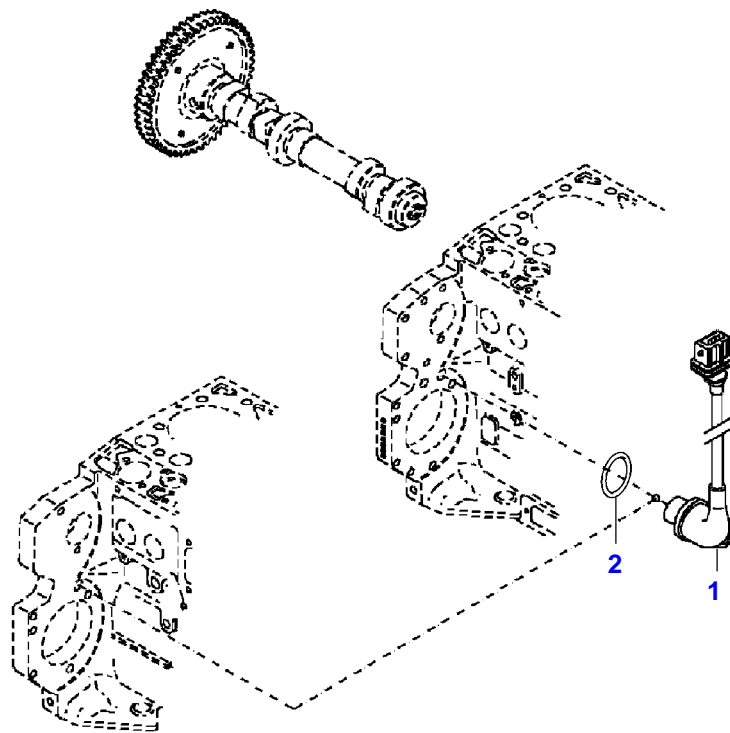

FENDT 714NA SCR (732/00101-99999)
431755-M-1

431755-M-1

Fendt

FENDT 714NA SCR (732/00101-99999)

F732105

TRANSMITTER

Page01-0012

Item	Part Number	Qty	Description Comments
			ENGINE SPEED EDC
1	72626758	1	TRANSMITTER
2	72628348	1	O-RING