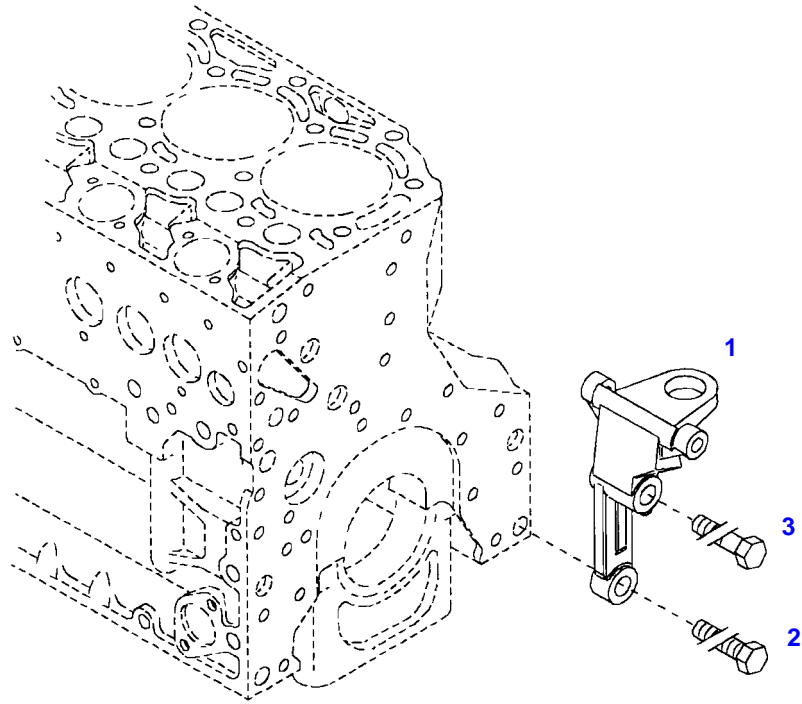

FENDT 415 VARIO (404/00101-99999)
40029

040029

Fendt

FENDT 415 VARIO (404/00101-99999)

F404000

ENGINE MOUNTINGS

Page01-0012

Item	Part Number	Qty	Description Comments	Technical Specification
			LEFT	
1	72428791	1	ENGINE SUSPENSION	
2	72418408	1	HEXAGONAL HEAD BOLT	DIN 933 M16X40 GWA-10.9
3	72374294	1	HEXAGONAL HEAD BOLT	DIN 931-M16X85 GWA-10.9