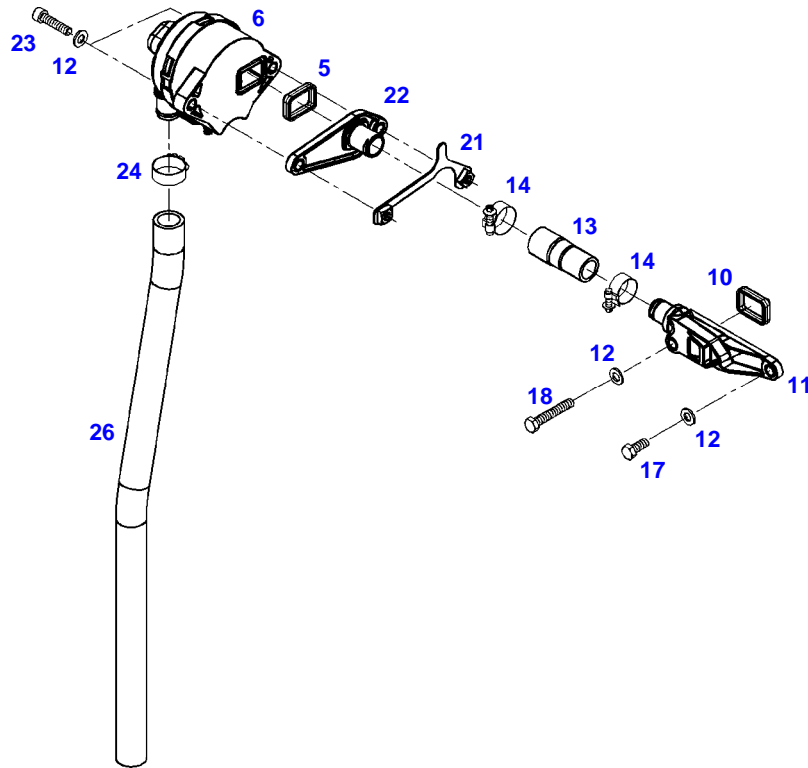

FENDT 415 VARIO (404/00101-99999)
40029

040029

Fendt

FENDT 415 VARIO (404/00101-99999)

F404000

ENGINE MOUNTINGS

Page01-0012

Item	Part Number	Qty	Description Comments	Technical Specification
			LEFT	
1	72428791	1	ENGINE SUSPENSION	
2	72418408	1	HEXAGONAL HEAD BOLT	DIN 933 M16X40 GWA-10.9
3	72374294	1	HEXAGONAL HEAD BOLT	DIN 931-M16X85 GWA-10.9

FENDT 415 VARIO (404/00101-99999)
40030

040030

Fendt

FENDT 415 VARIO (404/00101-99999)

F404000

ENGINE MOUNTINGS

Page01-0013

Item	Part Number	Qty	Description Comments	Technical Specification
			RIGHT	
1	72423955	1	ENGINE SUSPENSION	
2	72418408	1	HEXAGONAL HEAD BOLT	DIN 933 M16X40 GWA-10.9
3	72374294	1	HEXAGONAL HEAD BOLT	DIN 931-M16X85 GWA-10.9

FENDT 415 VARIO (404/00101-99999)
35107

035107

Item	Part Number	Qty	Description Comments	Technical Specification
1	72476384	4	ENGINE MOUNT <-- 404/0101 --> 404/0200 <> <-- 404/1001 --> 404/1127 <> <>	
	72476384	3	ENGINE MOUNT	
2	72318110	4	DISC	
3	72315563	4	HEXAGONAL HEAD BOLT	DIN 931 M12X80-8.8A3L

FENDT 415 VARIO (404/00101-99999)
36647

036647

Item	Part Number	Qty	Description Comments	Technical Specification
5	72455795	1	SEAL	
6	72437250	1	BREATHER ><5	
10	72455795	1	SEAL	
11	72455520	1	ADAPTER	
12	72311788	4	DISC	DIN 125-8,4-ST.A3L
13	72453997	1	HOSE	
14	72373531	2	HOSE CLIP	
17	72315653	1	HEXAGONAL HEAD BOLT	DIN 933 M8 X 25-8.8A3L
18	72315668	1	HEXAGONAL HEAD BOLT	DIN 933 M8X50-8.8A3L
21	72452928	1	PLATE	
22	72437633	1	CONNECTING FLANGE	
23	72315478	2	SOCKET HEAD BOLT	DIN 912 M8X35-8.8
24	72311167	1	HOSE CLIP	
26	72495711	1	HOSE	