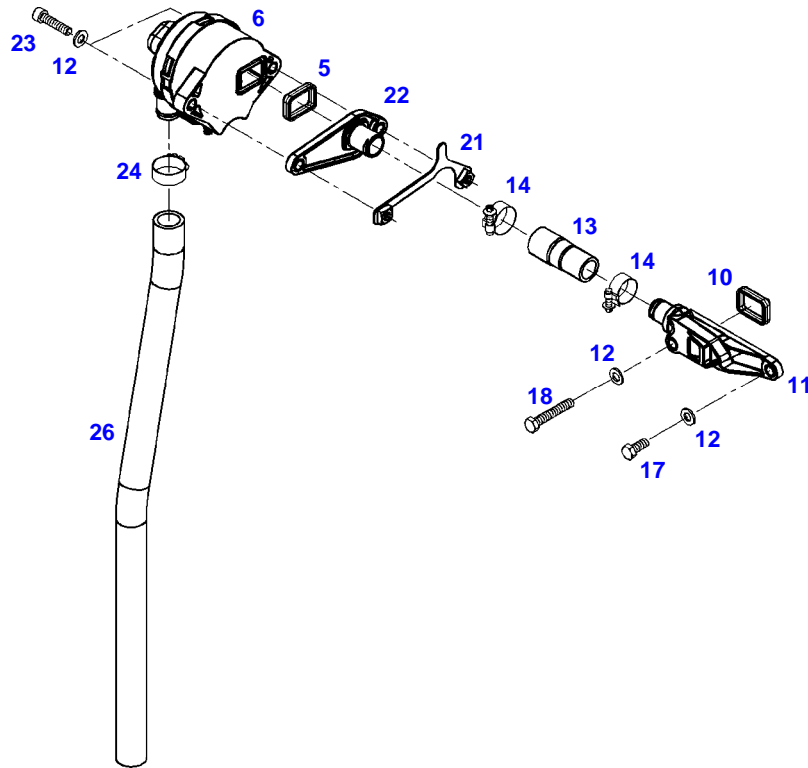

FENDT 414 VARIO (403/00101-99999)
40029

040029

Item	Part Number	Qty	Description Comments	Technical Specification
			LEFT	
1	72428791	1	ENGINE SUSPENSION	
2	72418408	1	HEXAGONAL HEAD BOLT	DIN 933 M16X40 GWA-10.9
3	72374294	1	HEXAGONAL HEAD BOLT	DIN 931-M16X85 GWA-10.9

FENDT 414 VARIO (403/00101-99999)
40030

040030

Item	Part Number	Qty	Description Comments	Technical Specification
			RIGHT	
1	72423955	1	ENGINE SUSPENSION	
2	72418408	1	HEXAGONAL HEAD BOLT	DIN 933 M16X40 GWA-10.9
3	72374294	1	HEXAGONAL HEAD BOLT	DIN 931-M16X85 GWA-10.9

FENDT 414 VARIO (403/00101-99999)
35107

035107

Item	Part Number	Qty	Description Comments	Technical Specification
1	72476384	4	ENGINE MOUNT <-- 403/0101 --> 403/0200 <> <-- 403/1001 --> 403/1029 <> <>	
	72476384	3	ENGINE MOUNT	
2	72318110	4	DISC	
3	72315563	4	HEXAGONAL HEAD BOLT	DIN 931 M12X80-8.8A3L

FENDT 414 VARIO (403/00101-99999)
36647

036647

Item	Part Number	Qty	Description Comments	Technical Specification
5	72455795	1	SEAL	
6	72437250	1	BREATHER ><5	
10	72455795	1	SEAL	
11	72455520	1	ADAPTER	
12	72311788	4	DISC	DIN 125-8,4-ST.A3L
13	72453997	1	HOSE	
14	72373531	2	HOSE CLIP	
17	72315653	1	HEXAGONAL HEAD BOLT	DIN 933 M8 X 25-8.8A3L
18	72315668	1	HEXAGONAL HEAD BOLT	DIN 933 M8X50-8.8A3L
21	72452928	1	PLATE	
22	72437633	1	CONNECTING FLANGE	
23	72315478	2	SOCKET HEAD BOLT	DIN 912 M8X35-8.8
24	72311167	1	HOSE CLIP	
26	72495711	1	HOSE	