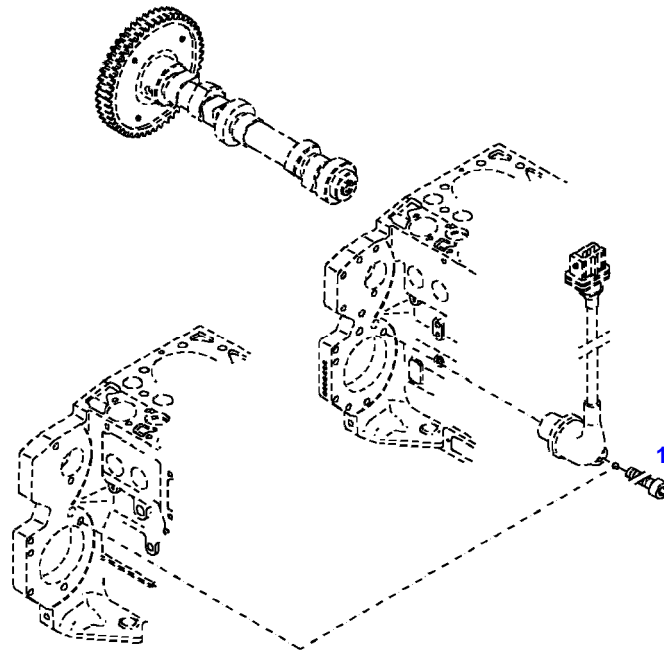

FENDT 412 VARIO (401/00101-99999)
35317

035317

Fendt

FENDT 412 VARIO (401/00101-99999)

F401000

TRANSMITTER

Page01-0011

Item	Part Number	Qty	Description Comments	Technical Specification
			ENGINE SPEED FASTENINGS	
1	72315460	1	SOCKET HEAD BOLT	DIN 912 M6X16-8.8