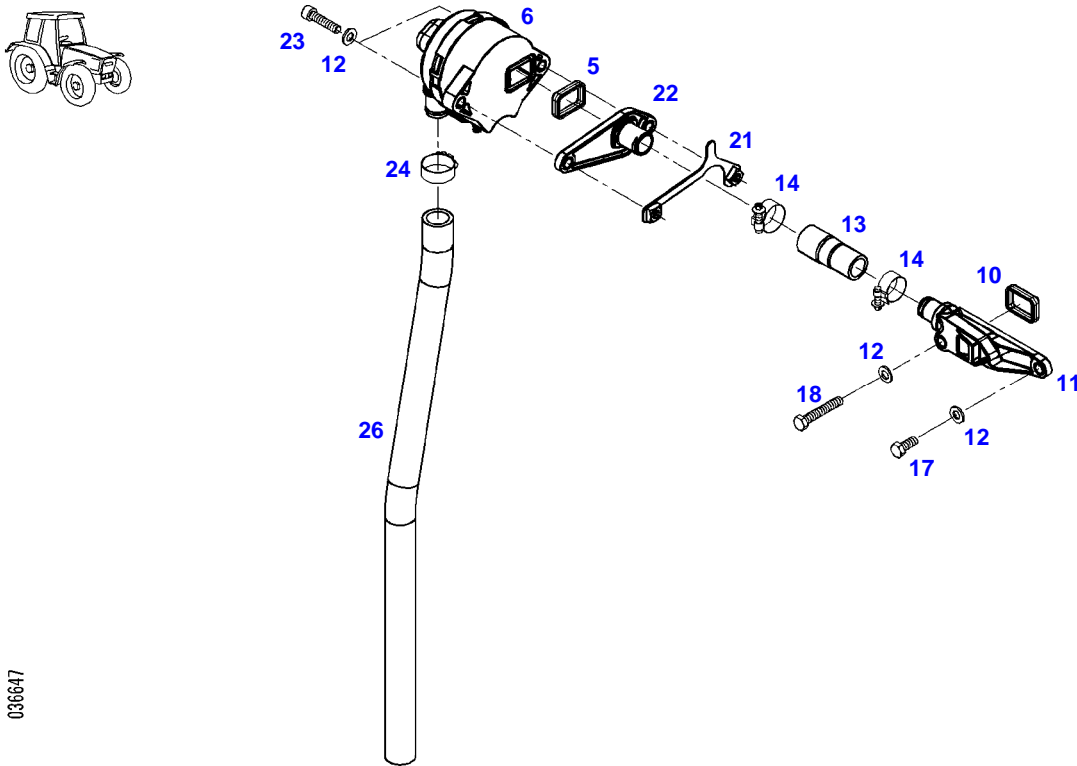

FENDT 412 VARIO (401/00101-99999)
40030

040030

Item	Part Number	Qty	Description Comments	Technical Specification
			RIGHT	
1	72423955	1	ENGINE SUSPENSION	
2	72418408	1	HEXAGONAL HEAD BOLT	DIN 933 M16X40 GWA-10.9
3	72374294	1	HEXAGONAL HEAD BOLT	DIN 931-M16X85 GWA-10.9

FENDT 412 VARIO (401/00101-99999)
36647

036647

Item	Part Number	Qty	Description Comments	Technical Specification
5	72455795	1	SEAL	
6	72437250	1	BREATHER ><5	
10	72455795	1	SEAL	
11	72455520	1	ADAPTER	
12	72311788	4	DISC	DIN 125-8,4-ST.A3L
13	72453997	1	HOSE	
14	72373531	2	HOSE CLIP	
17	72315653	1	HEXAGONAL HEAD BOLT	DIN 933 M8 X 25-8.8A3L
18	72315668	1	HEXAGONAL HEAD BOLT	DIN 933 M8X50-8.8A3L
21	72452928	1	PLATE	
22	72437633	1	CONNECTING FLANGE	
23	72315478	2	SOCKET HEAD BOLT	DIN 912 M8X35-8.8
24	72311167	1	HOSE CLIP	
26	72495711	1	HOSE	