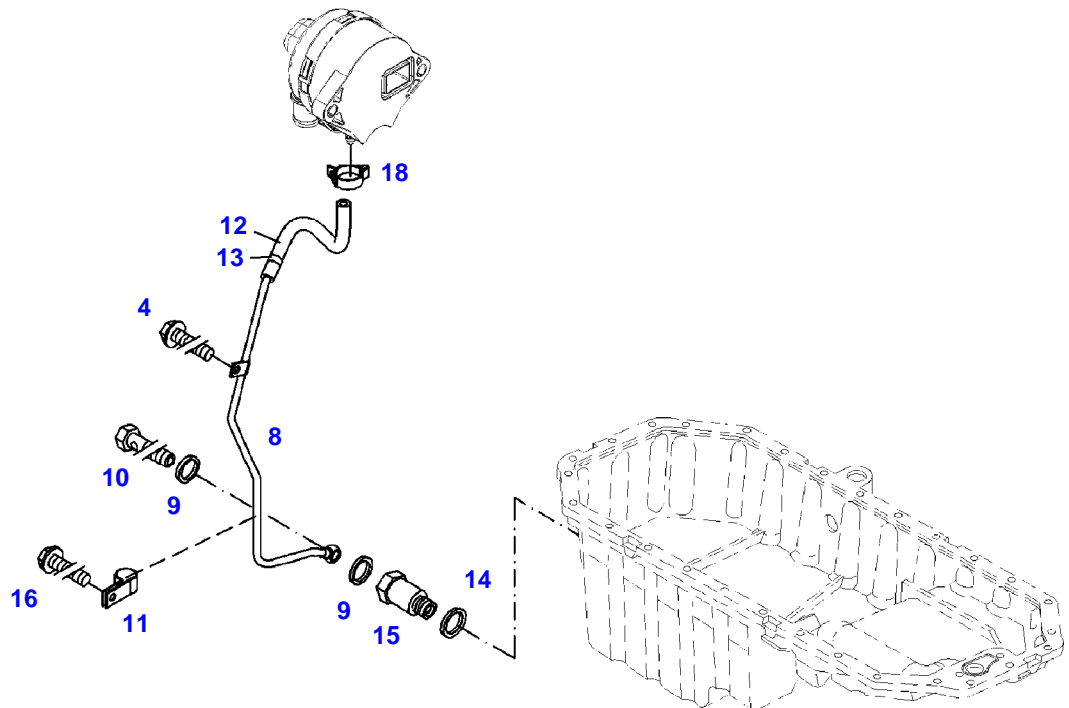

Item	Part Number	Qty	Description Comments	Technical Specification
5	72455795	1	SEAL	
6	72437250	1	BREATHER ><5	
10	72455795	1	SEAL	
11	72455520	1	ADAPTER	
12	72311788	4	DISC	DIN 125-8,4-ST.A3L
13	72453997	1	HOSE	
14	72373531	2	HOSE CLIP	
17	72315653	1	HEXAGONAL HEAD BOLT	DIN 933 M8 X 25-8.8A3L
18	72315668	1	HEXAGONAL HEAD BOLT	DIN 933 M8X50-8.8A3L
21	72452928	1	PLATE	
22	72437633	1	CONNECTING FLANGE	
23	72315478	2	SOCKET HEAD BOLT	DIN 912 M8X35-8.8
24	72311167	1	HOSE CLIP	
26	72495711	1	HOSE	

FENDT 412 VARIO (401/00101-99999)
41163

041163