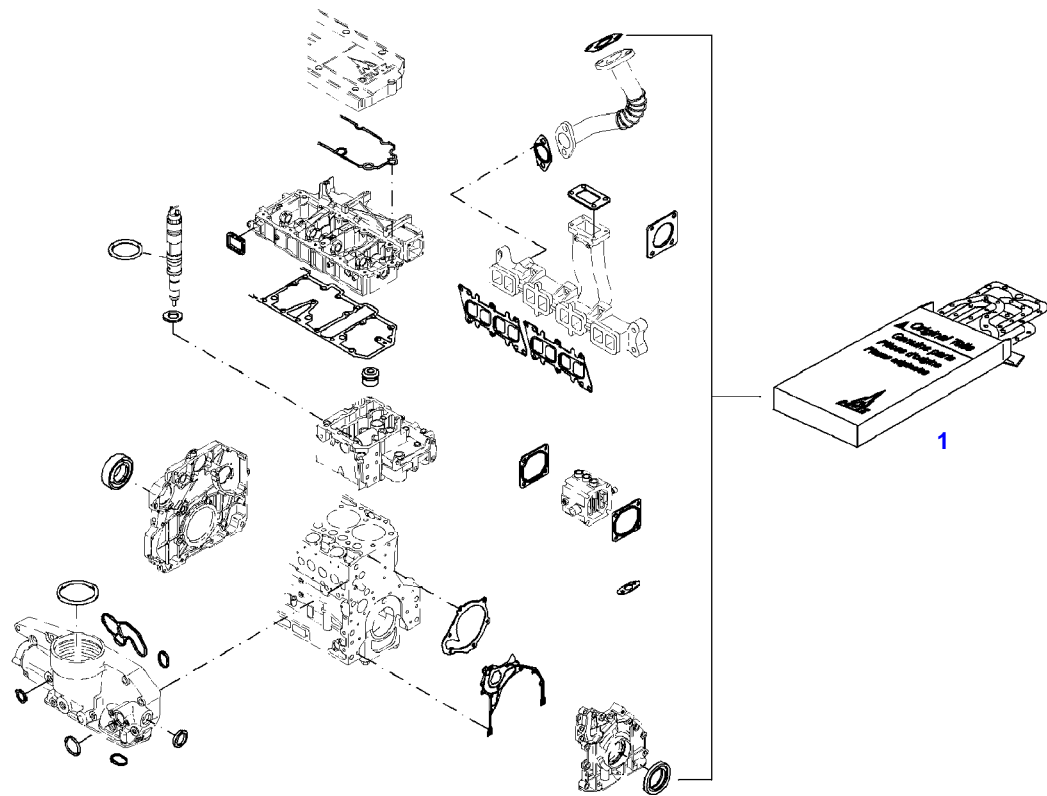

Item	Part Number	Qty	Description Comments	Technical Specification
			OIL RETURN TUBE ENGINE NUMBER <-- 10222381	
8	72438014	1	OIL RETURN LINE	
14	72315101	1	SEALING WASHER	DIN 7603 A22X27-CU
15	72436504	1	LOCK VALVE	
16	72325453	1	HEXAGONAL HEAD BOLT M8X50	
30	72455795	1	SEAL	
32	72455520	1	ADAPTER	
34	72315668	1	HEXAGONAL HEAD BOLT	DIN 933 M8X50-8.8A3L
36	72315650	1	HEXAGONAL HEAD BOLT	DIN 933 M8 X 20-8.8A3L
37	72311788	2	DISC	DIN 125-8,4-ST.A3L

FENDT 312 VARIO (339/00101-99999)
41307

041307