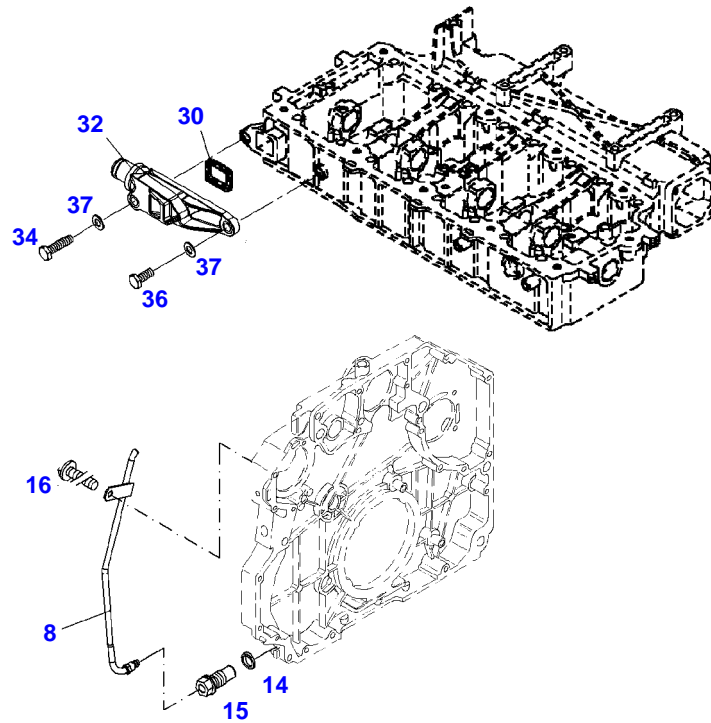

FENDT 312 VARIO (339/00101-99999)
35723

035723

Item	Part Number	Qty	Description Comments	Technical Specification
5	72455795	1	SEAL	
6	72437250	1	BREATHER ><5	
30	72437818	1	HOSE LINE	
32	72437755	1	HOSE	
33	72437633	1	CONNECTING FLANGE	
35	72311167	3	HOSE CLIP	
36	72373546	1	PIPE CLAMP	
37	72315650	3	HEXAGONAL HEAD BOLT	DIN 933 M8 X 20-8.8A3L
38	72313268	3	NUT	DIN 934 M8-8A3L
39	72315053	3	SPLIT WASHER	FWN 65208-8-A3L
41	72315663	2	HEXAGONAL HEAD BOLT	DIN 933 M8X40-8.8A3L
42	72311788	2	DISC	DIN 125-8,4-ST.A3L
44	72438345	2	HOSE CLIP	
45	72450297	1	PRESSURE HOSE 1X 640 MM CUT TO LENGTH	L=800 FWN 66041-M6
47	72439187	1	RETAINER	
50			SEE CHASSIS CONSOLE	

FENDT 312 VARIO (339/00101-99999)
40924

040924

Item	Part Number	Qty	Description Comments	Technical Specification
			OIL RETURN TUBE ENGINE NUMBER --> 10222380	
8	72438014	1	OIL RETURN LINE	
11	72425772	1	PIPE CLAMP	
14	72315101	1	SEALING WASHER	DIN 7603 A22X27-CU
15	72436504	1	LOCK VALVE	
16	72325300	1	HEXAGONAL HEAD BOLT M6X12	M6X12
30	72455795	1	SEAL	
32	72455520	1	ADAPTER	
34	72315668	1	HEXAGONAL HEAD BOLT	DIN 933 M8X50-8.8A3L
36	72315650	1	HEXAGONAL HEAD BOLT	DIN 933 M8 X 20-8.8A3L
37	72311788	2	DISC	DIN 125-8,4-ST.A3L

FENDT 312 VARIO (339/00101-99999)
40923

040923

Item	Part Number	Qty	Description Comments	Technical Specification
			OIL RETURN TUBE ENGINE NUMBER <-- 10222381	
8	72438014	1	OIL RETURN LINE	
14	72315101	1	SEALING WASHER	DIN 7603 A22X27-CU
15	72436504	1	LOCK VALVE	
16	72325453	1	HEXAGONAL HEAD BOLT M8X50	
30	72455795	1	SEAL	
32	72455520	1	ADAPTER	
34	72315668	1	HEXAGONAL HEAD BOLT	DIN 933 M8X50-8.8A3L
36	72315650	1	HEXAGONAL HEAD BOLT	DIN 933 M8 X 20-8.8A3L
37	72311788	2	DISC	DIN 125-8,4-ST.A3L