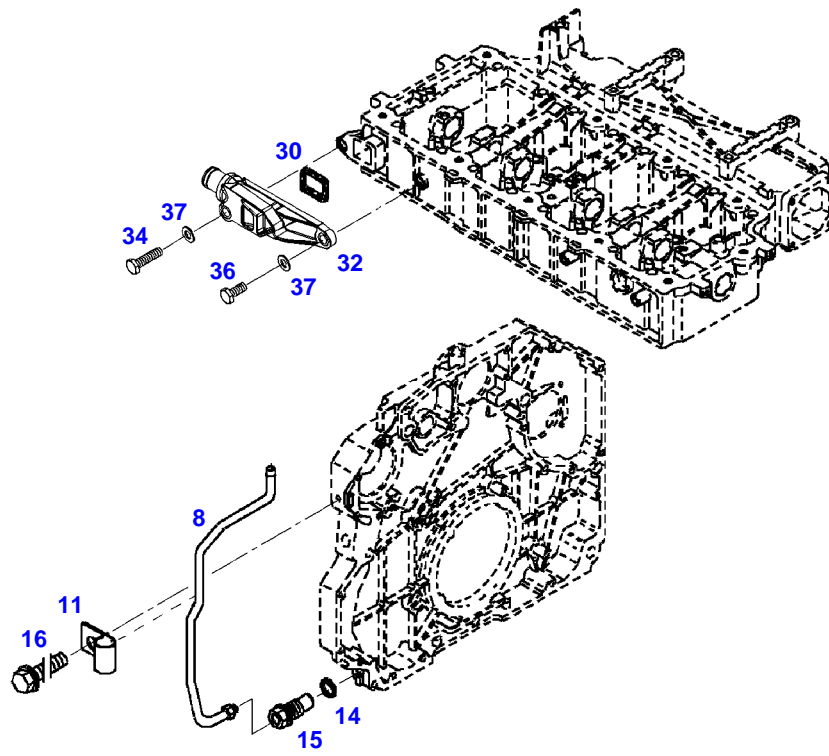

FENDT 312 VARIO (339/00101-99999)
35723

035723

Item	Part Number	Qty	Description Comments	Technical Specification
5	72455795	1	SEAL	
6	72437250	1	BREATHER ><5	
30	72437818	1	HOSE LINE	
32	72437755	1	HOSE	
33	72437633	1	CONNECTING FLANGE	
35	72311167	3	HOSE CLIP	
36	72373546	1	PIPE CLAMP	
37	72315650	3	HEXAGONAL HEAD BOLT	DIN 933 M8 X 20-8.8A3L
38	72313268	3	NUT	DIN 934 M8-8A3L
39	72315053	3	SPLIT WASHER	FWN 65208-8-A3L
41	72315663	2	HEXAGONAL HEAD BOLT	DIN 933 M8X40-8.8A3L
42	72311788	2	DISC	DIN 125-8,4-ST.A3L
44	72438345	2	HOSE CLIP	
45	72450297	1	PRESSURE HOSE 1X 640 MM CUT TO LENGTH	L=800 FWN 66041-M6
47	72439187	1	RETAINER	
50			SEE CHASSIS CONSOLE	

FENDT 312 VARIO (339/00101-99999)
40924

040924

Item	Part Number	Qty	Description Comments	Technical Specification
			OIL RETURN TUBE ENGINE NUMBER --> 10222380	
8	72438014	1	OIL RETURN LINE	
11	72425772	1	PIPE CLAMP	
14	72315101	1	SEALING WASHER	DIN 7603 A22X27-CU
15	72436504	1	LOCK VALVE	
16	72325300	1	HEXAGONAL HEAD BOLT M6X12	M6X12
30	72455795	1	SEAL	
32	72455520	1	ADAPTER	
34	72315668	1	HEXAGONAL HEAD BOLT	DIN 933 M8X50-8.8A3L
36	72315650	1	HEXAGONAL HEAD BOLT	DIN 933 M8 X 20-8.8A3L
37	72311788	2	DISC	DIN 125-8,4-ST.A3L

FENDT 312 VARIO (339/00101-99999)
40923

040923

Item	Part Number	Qty	Description Comments	Technical Specification
			OIL RETURN TUBE ENGINE NUMBER <-- 10222381	
8	72438014	1	OIL RETURN LINE	
14	72315101	1	SEALING WASHER	DIN 7603 A22X27-CU
15	72436504	1	LOCK VALVE	
16	72325453	1	HEXAGONAL HEAD BOLT M8X50	
30	72455795	1	SEAL	
32	72455520	1	ADAPTER	
34	72315668	1	HEXAGONAL HEAD BOLT	DIN 933 M8X50-8.8A3L
36	72315650	1	HEXAGONAL HEAD BOLT	DIN 933 M8 X 20-8.8A3L
37	72311788	2	DISC	DIN 125-8,4-ST.A3L