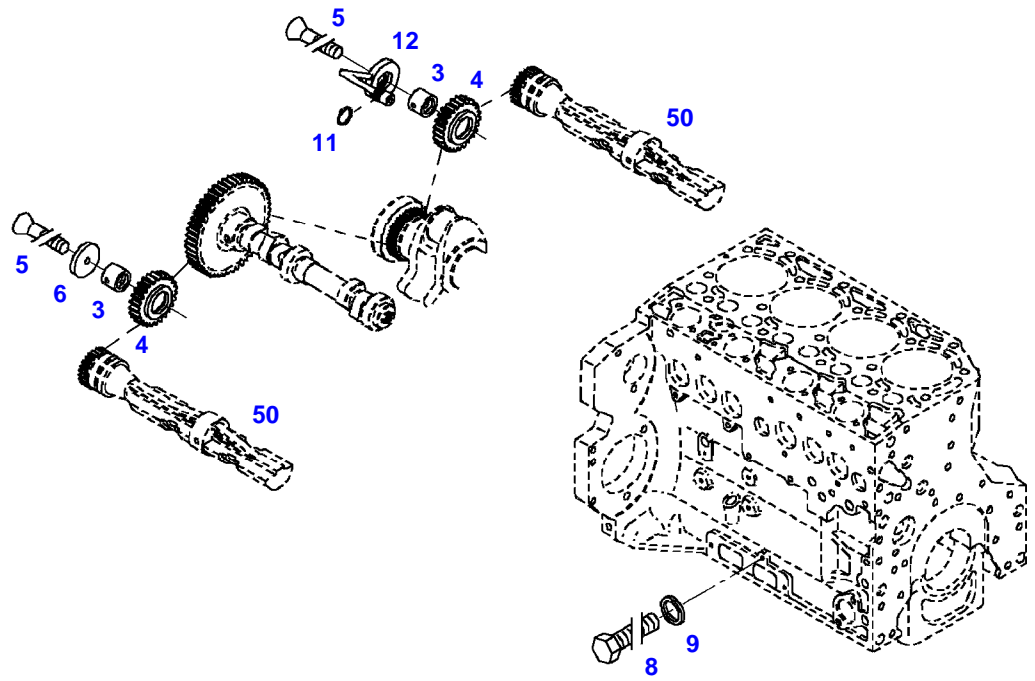

FENDT 312 VARIO (339/00101-99999)
33867

033867

Item	Part Number	Qty	Description Comments	Technical Specification
3	72415940	2	PIVOT	
4	72415941	2	GEAR WHEEL	
5	72423136	2	COUNTERSUNK CAPSCREW M8X45	
6	72415942	1	FIXING SHIM	
8	72315644	2	HEXAGONAL HEAD BOLT	DIN 933 M8X10-8.8A3L
9	72315087	2	SEALING WASHER	DIN 7603 A8X14-CU
11	72423138	1	SEAL 7X1,5MM	
12	72415945	1	PIVOT	
50			SEE CRANKCASE