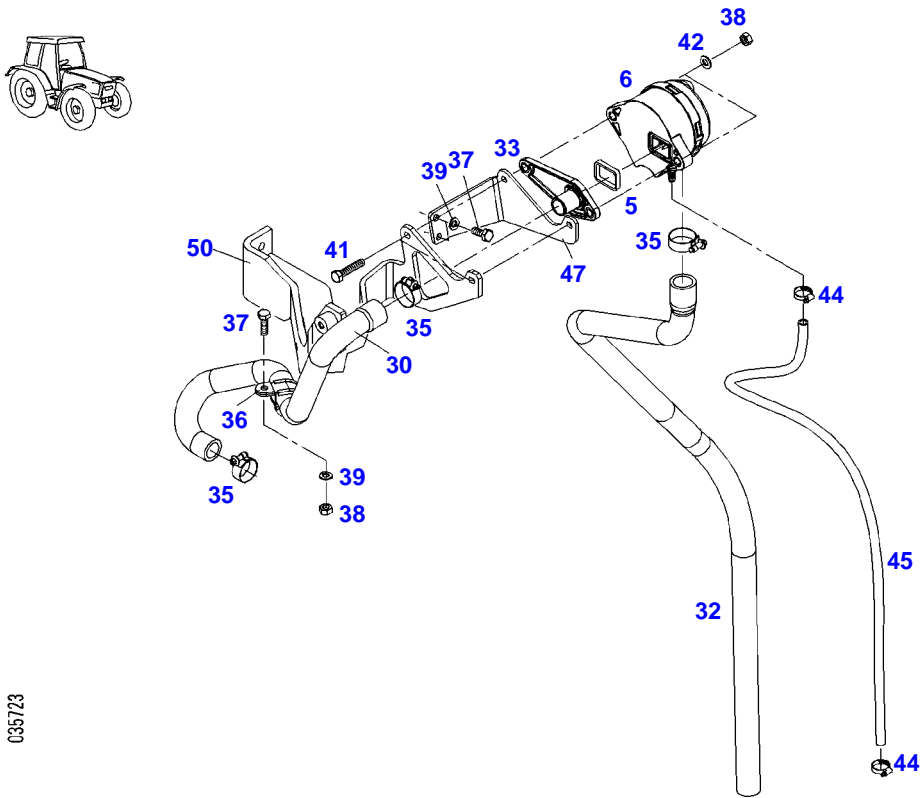

FENDT 312 VARIO (339/00101-99999)
35723

035723

Item	Part Number	Qty	Description Comments	Technical Specification
5	72455795	1	SEAL	
6	72437250	1	BREATHER ><5	
30	72437818	1	HOSE LINE	
32	72437755	1	HOSE	
33	72437633	1	CONNECTING FLANGE	
35	72311167	3	HOSE CLIP	
36	72373546	1	PIPE CLAMP	
37	72315650	3	HEXAGONAL HEAD BOLT	DIN 933 M8 X 20-8.8A3L
38	72313268	3	NUT	DIN 934 M8-8A3L
39	72315053	3	SPLIT WASHER	FWN 65208-8-A3L
41	72315663	2	HEXAGONAL HEAD BOLT	DIN 933 M8X40-8.8A3L
42	72311788	2	DISC	DIN 125-8,4-ST.A3L
44	72438345	2	HOSE CLIP	
45	72450297	1	PRESSURE HOSE 1X 640 MM CUT TO LENGTH	L=800 FWN 66041-M6
47	72439187	1	RETAINER	
50			SEE CHASSIS CONSOLE	

FENDT 312 VARIO (339/00101-99999)
40924

040924

Item	Part Number	Qty	Description Comments	Technical Specification
			OIL RETURN TUBE ENGINE NUMBER --> 10222380	
8	72438014	1	OIL RETURN LINE	
11	72425772	1	PIPE CLAMP	
14	72315101	1	SEALING WASHER	DIN 7603 A22X27-CU
15	72436504	1	LOCK VALVE	
16	72325300	1	HEXAGONAL HEAD BOLT M6X12	M6X12
30	72455795	1	SEAL	
32	72455520	1	ADAPTER	
34	72315668	1	HEXAGONAL HEAD BOLT	DIN 933 M8X50-8.8A3L
36	72315650	1	HEXAGONAL HEAD BOLT	DIN 933 M8 X 20-8.8A3L
37	72311788	2	DISC	DIN 125-8,4-ST.A3L

FENDT 312 VARIO (339/00101-99999)
40923

040923

Item	Part Number	Qty	Description Comments	Technical Specification
			OIL RETURN TUBE ENGINE NUMBER <-- 10222381	
8	72438014	1	OIL RETURN LINE	
14	72315101	1	SEALING WASHER	DIN 7603 A22X27-CU
15	72436504	1	LOCK VALVE	
16	72325453	1	HEXAGONAL HEAD BOLT M8X50	
30	72455795	1	SEAL	
32	72455520	1	ADAPTER	
34	72315668	1	HEXAGONAL HEAD BOLT	DIN 933 M8X50-8.8A3L
36	72315650	1	HEXAGONAL HEAD BOLT	DIN 933 M8 X 20-8.8A3L
37	72311788	2	DISC	DIN 125-8,4-ST.A3L