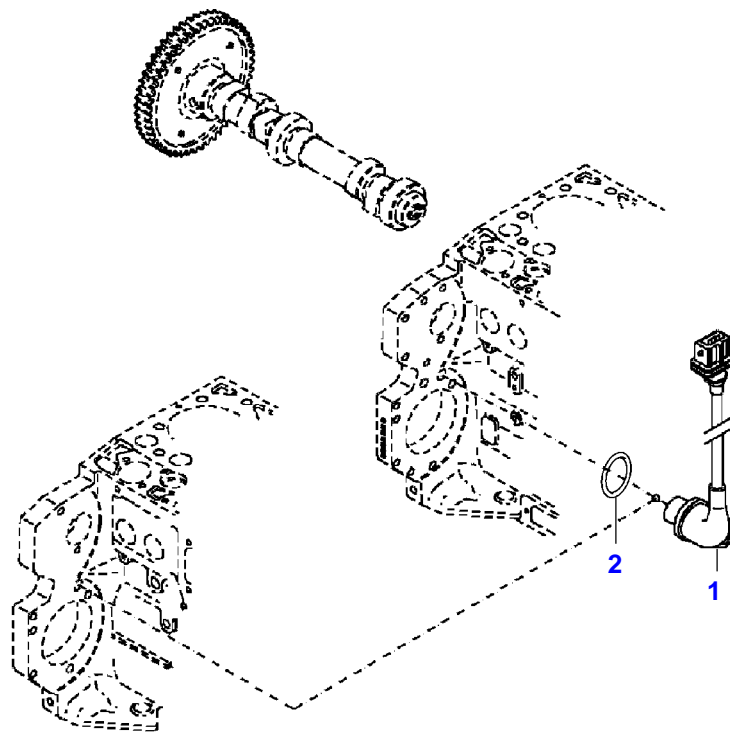

Fendt

FENDT 312 VARIO (339/00101-99999)

F339000

TRANSMITTER

Page01-0011

Item	Part Number	Qty	Description Comments
			ENGINE SPEED EDC
1	72626758	1	TRANSMITTER
2	72628348	1	O-RING