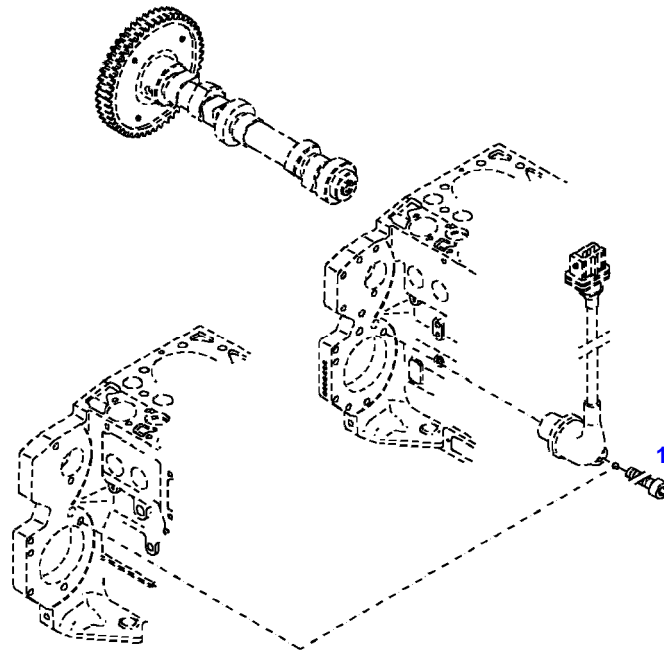

Fendt

FENDT 312 VARIO (339/00101-99999)

F339000

TRANSMITTER

Page01-0011

Item	Part Number	Qty	Description Comments
			ENGINE SPEED EDC
1	72626758	1	TRANSMITTER
2	72628348	1	O-RING

FENDT 312 VARIO (339/00101-99999)
35317

035317