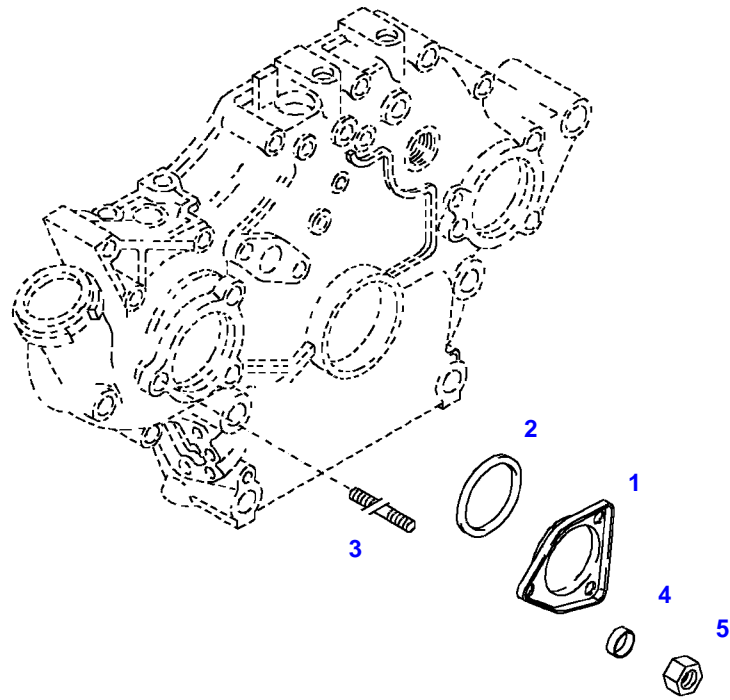

Fendt

FENDT 207V+F (212/00101-99999)

F212000

FRONT COVER

Page01-0013

Item	Part Number	Qty	Description Comments	Technical Specification
			CLAMPING PARTS ENGINE NUMBER --> 8666201	
1	72323976	1	RING	
2	72313818	1	TENSIONING PIN	ISO8752-6X20-A-ST-ZNPHR10F-KOE
3	72324243	1	DRIVER	

040832

Item	Part Number	Qty	Description Comments	Technical Specification
CLAMPING PARTS				
1	72324418	1	COVER	
2	72427712	1	SEAL 80X3MM	
3	72373899	3	STUD BOLT	DIN 835 M8X20-A4C
4	72323688	3	RING	
5	72313268	3	NUT	DIN 934 M8-8A3L