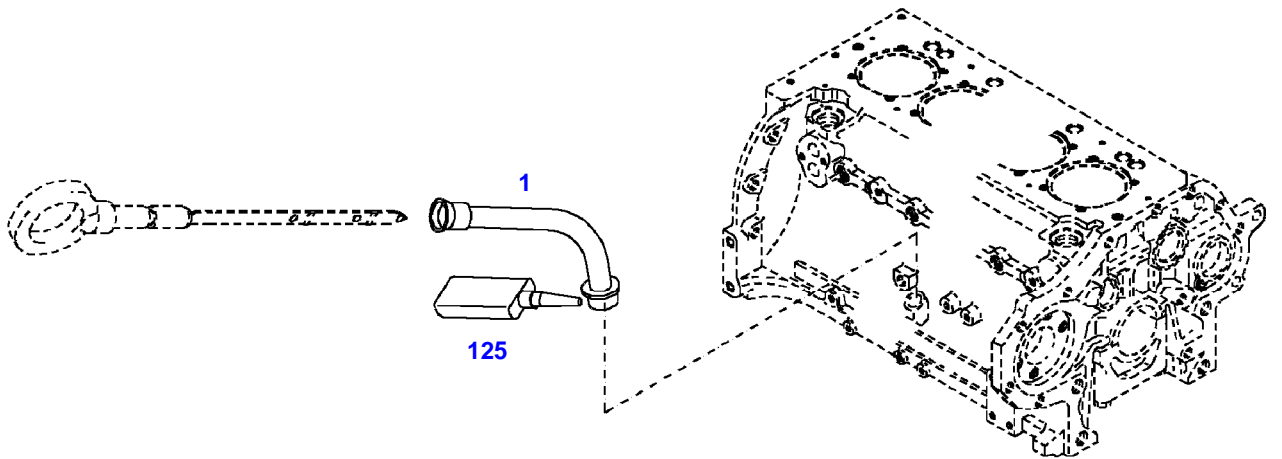

040097

Fendt

FENDT 207V+F (212/00101-99999)

F212000

CRANKCASE

Page01-0004

Item	Part Number	Qty	Description Comments	Technical Specification
			LOCKING PLUG	
1	72323653	1	CORE HOLE PLUG	
2	72372707	2	SLOTTED PIN	DIN 1476-6X10-ST
3	72344345	1	BAFFLE	