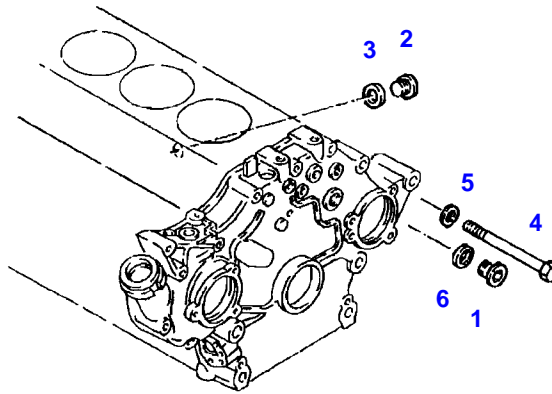

FENDT 207V+F (212/00101-99999)
40099

040099

Item	Part Number	Qty	Description Comments	Technical Specification
BLANKING PARTS				
1	72315440	1	PLUG SCREW	DIN 908 M18 X 1,5-ST
2	72427167	1	SCREW	DIN 908 M12 X 1,5-ST-A3
3	72315090	1	SEALING WASHER	DIN 7603 A12X15,5-CU
4	72315534	2	HEXAGONAL HEAD BOLT	DIN 931 M8 X 70-8.8
5	72311788	1	DISC	DIN 125-8,4-ST.A3L
6	72315100	1	SEALING WASHER	DIN 7603 A18X24-CU