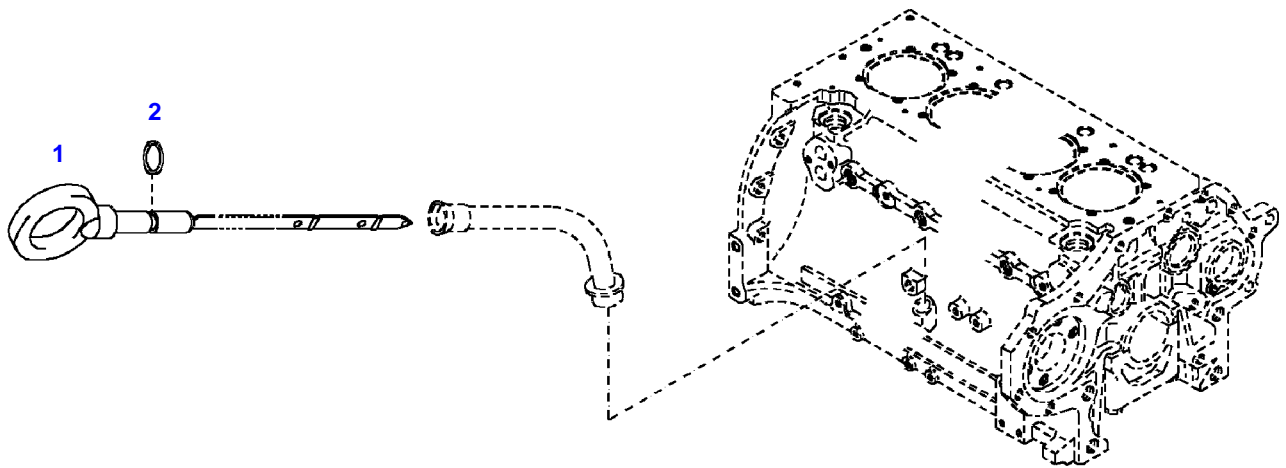

033528

Fendt

FENDT 207V+F (212/00101-99999)

F212000

OIL DIPSTICK

Page01-0006

Item	Part Number	Qty	Description Comments
1	72454603	1	DIPSTICK ><2
2	72323559	1	PERMANENT REINFORCEMENT