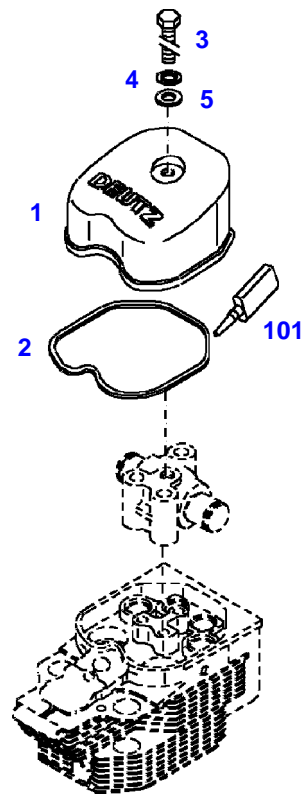

Item	Part Number	Qty	Description Comments
			INTERM. GEAR WHEEL
1	72344346	1	TENSIONER BUSHING
2	72344347	1	PIVOT
3	72324090	1	SOCKET HEAD BOLT
4	72324457	1	DISC
5	72420823	1	INTERMEDIATE GEAR ><6
6	72324455	1	BUSH

040097

Fendt

FENDT 207V+F (212/00101-99999)

F212000

CRANKCASE

Page01-0004

Item	Part Number	Qty	Description Comments	Technical Specification
			LOCKING PLUG	
1	72323653	1	CORE HOLE PLUG	
2	72372707	2	SLOTTED PIN	DIN 1476-6X10-ST
3	72344345	1	BAFFLE	

FENDT 207V+F (212/00101-99999)
40099

040099

Item	Part Number	Qty	Description Comments	Technical Specification
BLANKING PARTS				
1	72315440	1	PLUG SCREW	DIN 908 M18 X 1,5-ST
2	72427167	1	SCREW	DIN 908 M12 X 1,5-ST-A3
3	72315090	1	SEALING WASHER	DIN 7603 A12X15,5-CU
4	72315534	2	HEXAGONAL HEAD BOLT	DIN 931 M8 X 70-8.8
5	72311788	1	DISC	DIN 125-8,4-ST.A3L
6	72315100	1	SEALING WASHER	DIN 7603 A18X24-CU

Thank you so much for reading

Fendt

FENDT 207V+F (212/00101-99999)

F212000

TEMP. TRANSMITTER

Page01-0017

Item	Part Number	Qty	Description Comments
			ENGINE TEMP.
1	72380510	1	TEMPERATURE TRANSMITTER
2	72324286	1	ADAPTER BUSH