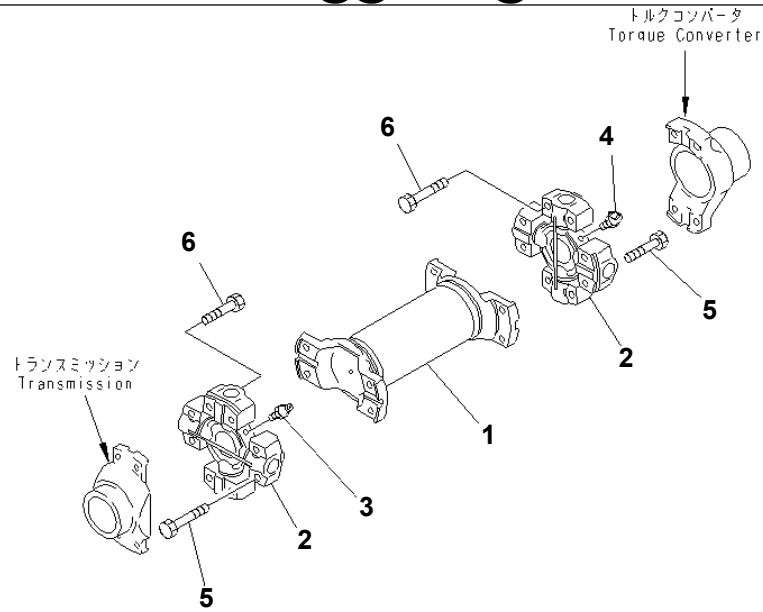

Page 030050

WA600-3 S/N 50001-UP  
ENGINE (OIL PAN HEATER LINE)(#52406-)

Item	Part No.	Part Name	Qty	Serial No.
1	426-Z91-2430	WIRING HARNESS	1	52406-
2	08034-20519	BAND	8	52406-
3	01010-81025	BOLT	1	52406-
4	01643-31032	WASHER	1	52406-
5	08053-01510	CLIP	1	52406-

WA600-3 S/N 50001-UP  
00073337

00073337

Ref. B0000-06A0

Page 030060

WA600-3 S/N 50001-UP  
ENGINE (HARNESS)(#52406-)

Item	Part No.	Part Name	Qty	Serial No.
1	426-06-22432	WIRING HARNESS	1	52406-
	08020-10000	· DIODE	7	52406-
2	426-06-22471	WIRING HARNESS	1	52406-
3	7861-92-3320	SENSOR,WATER TEMPERATURE	2	52406-
5	41E-06-21910	CAP	1	52406-
6	08038-02027	CAP	1	52406-
7	08038-00519	CAP	1	52406-
8	04434-52212	CLIP	6	52406-
9	04434-52711	CLIP	3	52406-
10	04434-51008	CLIP	5	52406-
11	04434-53411	CLIP	4	52406-
12	04434-51008	CLIP	3	52406-
13	04434-51710	CLIP	1	52406-
14	04434-52711	CLIP	1	52406-
15	427-04-11130	PLATE	1	52406-
16	04434-51910	CLIP	6	52406-
17	01435-01016	BOLT	25	52406-

WA600-3 S/N 50001-UP  
00073338

00073338

Ref. B0000-06A1

Page 030070

WA600-3 S/N 50001-UP  
ENGINE (HARNESS) (FOR ADDITIONAL FUEL FILTER)(#52406-)

Item	Part No.	Part Name	Qty	Serial No.
1	426-06-22630	WIRING HARNESS	1	52406-
	08020-10000	· DIODE	7	52406-
2	426-06-22471	WIRING HARNESS	1	52406-
3	7861-92-3320	SENSOR,WATER TEMPERATURE	2	52406-
5	41E-06-21910	CAP	1	52406-
6	08038-02027	CAP	1	52406-
7	08038-00519	CAP	1	52406-
8	04434-52212	CLIP	6	52406-
9	04434-52711	CLIP	3	52406-
10	04434-51008	CLIP	5	52406-
11	04434-53411	CLIP	4	52406-
12	04434-51008	CLIP	3	52406-
13	04434-51710	CLIP	1	52406-
14	04434-52711	CLIP	1	52406-
15	427-04-11130	PLATE	1	52406-
16	04434-51910	CLIP	6	52406-
17	01435-01016	BOLT	25	52406-
18	426-35-11590	BRACKET	2	52406-
19	01435-01016	BOLT	2	52406-
20	04434-52711	CLIP	1	52406-
21	01435-01016	BOLT	1	52406-