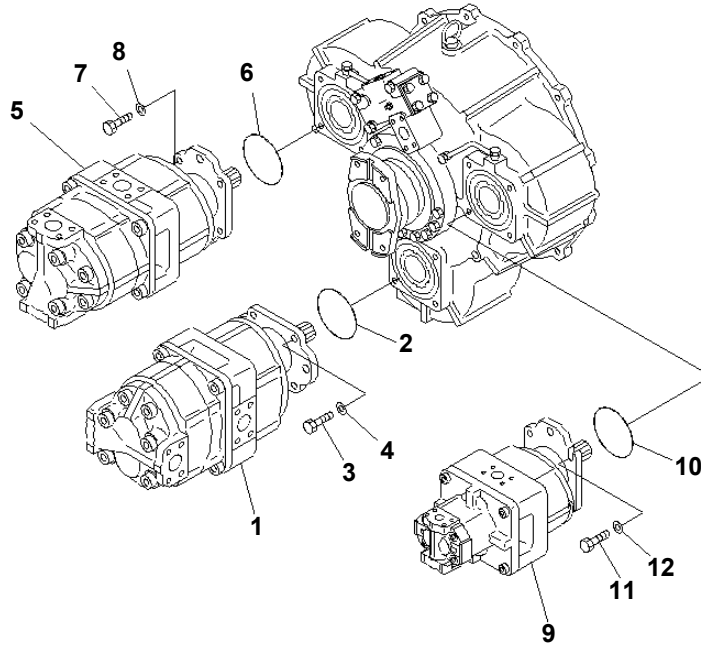

WA600-3 S/N 50001-UP  
00073341

00073341

Ref. B0000-10A0

Page 030110

WA600-3 S/N 50001-UP  
ENGINE (TORQUE CONVERTER PIPING)(#52406-)

Item	Part No.	Part Name	Qty	Serial No.
1	07000-13038	O-RING	1	52406-
2	07297-012A9	HOSE	1	52406-
3	07371-31255	FLANGE,SPLIT	2	52406-
4	07372-21035	BOLT	2	52406-
5	209-09-11130	BOLT	2	52406-
6	01643-51032	WASHER	4	52406-
7	07000-12060	O-RING	1	52406-
8	426-16-21661	TUBE	1	52406-
9	07372-21235	BOLT	4	52406-
10	01643-51232	WASHER	4	52406-
11	07260-04113	HOSE	1	52406-
12	07281-00609	CLAMP	4	52406-
13	07000-13048	O-RING	1	52406-
14	426-16-21670	TUBE	1	52406-
15	07372-21245	BOLT	4	52406-
16	01643-51232	WASHER	4	52406-
17	426-16-21710	PLATE	1	52406-
18	01010-81025	BOLT	2	52406-
19	01643-31032	WASHER	2	52406-
20	07283-34346	CLIP	1	52406-
21	01643-31032	WASHER	2	52406-
22	01597-01009	NUT	2	52406-
23	6138-55-7610	NIPPLE	1	52406-
24	07261-20912	HOSE	1	52406-
25	07281-00197	CLAMP	2	52406-
26	424-06-12740	CLIP	3	52406-
27	01435-01016	BOLT	3	52406-
28	07000-A3038	O-RING	1	52406-
29	426-16-11730	TUBE	1	52406-

**WA600-3 S/N 50001-UP**  
**ENGINE (TORQUE CONVERTER PIPING)(#52406-)**

---

Item	Part No.	Part Name	Qty	Serial No.
30	01010-81085	BOLT	4	52406-
31	01643-31032	WASHER	4	52406-

WA600-3 S/N 50001-UP  
ENGINE (HYDRAULIC PUMP)(#52406-)