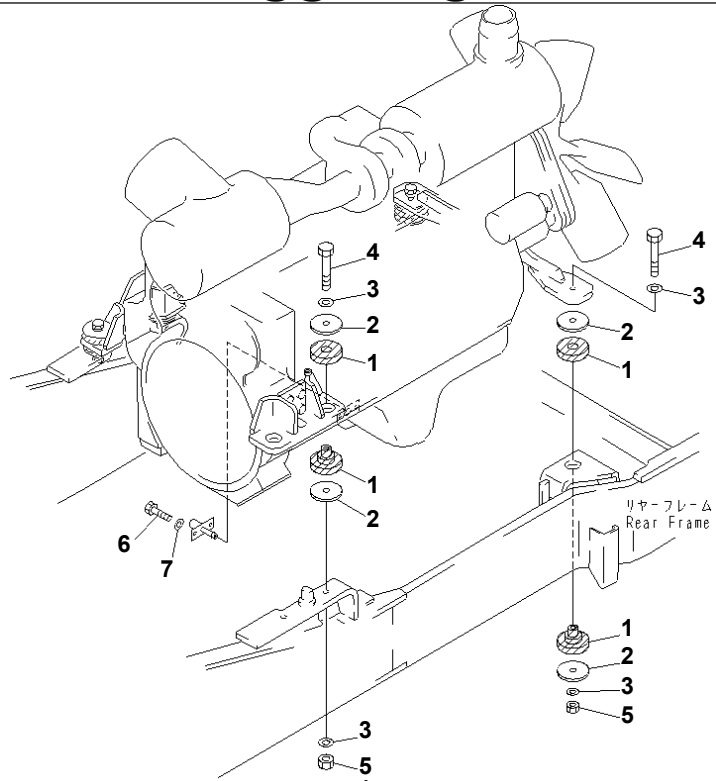

WA600-3 S/N 50001-UP  
00073347

00073347

Ref. B0000-18A0

Page 030190

WA600-3 S/N 50001-UP  
ENGINE (HATER PIPING)(#52406-)

Item	Part No.	Part Name	Qty	Serial No.
1	427-07-21110	JOINT	1	52406-
2	424-07-11370	TUBE	1	52406-
3	09483-10525	HOSE	1	52406-
4	09479-02400	CLAMP	1	52406-
5	426-07-25110	ELBOW	1	52406-
6	09483-10531	HOSE	1	52406-
7	09479-02400	CLAMP	1	52406-
8	426-07-25131	PLATE	1	52406-
9	01435-01016	BOLT	1	52406-
10	04434-52512	CLIP	1	52406-
11	01435-01020	BOLT	1	52406-