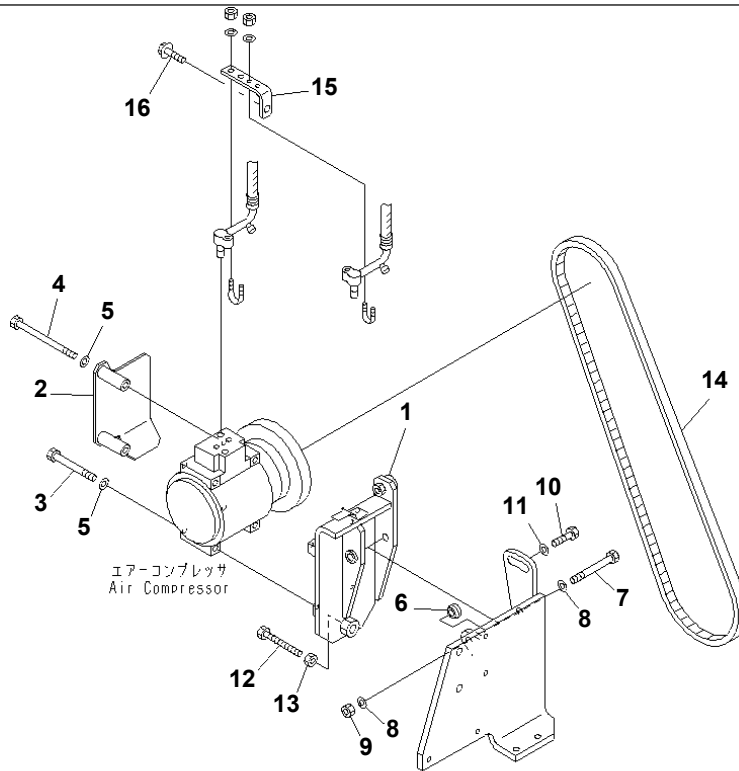

WA600-3 S/N 50001-UP
00073346

00073346

Ref. B0000-17A0

Page 030180

WA600-3 S/N 50001-UP
ENGINE (AIR COMPRESSOR MOUNTING)(#52406-)

Item	Part No.	Part Name	Qty	Serial No.
1	426-S62-2420	BRACKET	1	52406-
2	426-S62-2511	COVER	1	52406-
3	01010-80885	BOLT	2	52406-
4	426-S62-2520	BOLT	2	52406-
5	01643-30823	WASHER	4	52406-
6	419-07-11761	COLLAR	1	52406-
7	01011-81245	BOLT	1	52406-
8	01643-31232	WASHER	2	52406-
9	01580-11210	NUT	1	52406-
10	01010-81250	BOLT	1	52406-
11	01643-31232	WASHER	1	52406-
12	01017-51610	BOLT	1	52406-
13	01580-11613	NUT	1	52406-
14	04120-21763	V-BELT	1	52406-
15	426-S62-2430	PLATE	1	52406-
16	01435-01020	BOLT	1	52406-