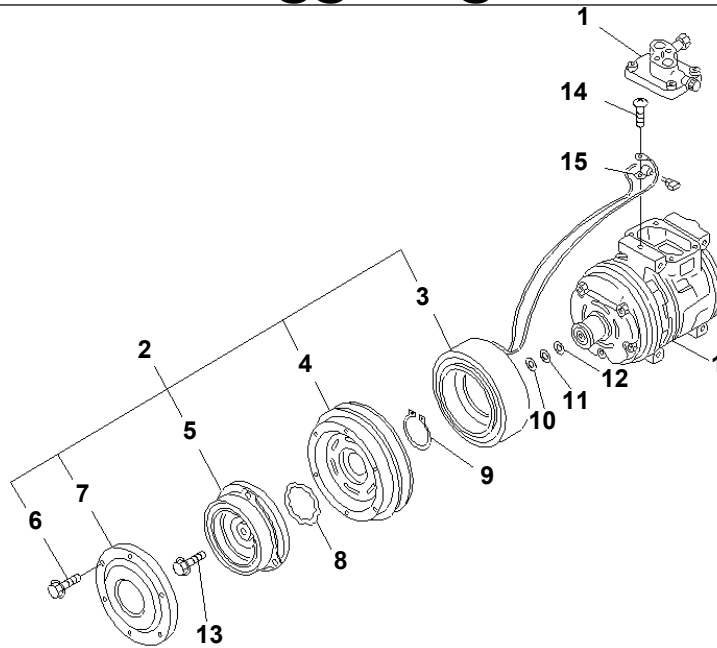

WA600-3 S/N 50001-UP  
ENGINE (AIR COMPRESSOR INNER PARTS)(#52406-)

Item	Part No.	Part Name	Qty	Serial No.
	425-07-21180	AIR COMPRESSOR A.	1	52406-
1	ND447200-0240	· COMPRESSOR ASS'Y	1	52406-
2	ND447300-1440	· CLUTCH ASS'Y	1	52406-
3	ND047310-7240	· · STATOR	1	52406-
4	ND047350-7130	· · ROTOR	1	52406-
5	ND447410-0010	· · HUB	1	52406-
	ND447410-0020	· · HUB	1	52406-
6	ND949047-2950	· · BOLT	6	52406-
7	ND047372-0660	· · COVER	1	52406-
8	ND949070-0831	· RING, SNAP	1	52406-
9	ND949070-0640	· RING, SNAP	1	52406-
10	ND949013-7480	· WASHER, 0.1MM	1	52406-
11	ND949013-7500	· WASHER, 0.3MM	1	52406-
12	ND949013-7510	· WASHER, 0.5MM	1	52406-
13	ND949048-0430	· BOLT	1	52406-
14	ND91310-05081	· SCREW	1	52406-
15	ND146691-4470	· CLAMP	1	52406-