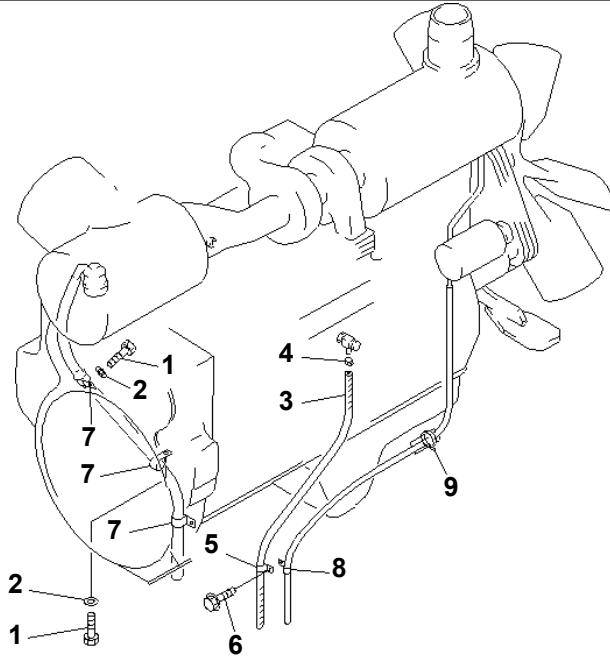

WA600-3 S/N 50001-UP
@@E7209@

PWE7209

Ref. B0110-01A0

Page 030210

WA600-3 S/N 50001-UP
ENGINE (OIL COOLER WATER AND MUFFLER WATER DRAIN
HOSE)(#50001-52000)

Item	Part No.	Part Name	Qty	Serial No.
1	01010-81025	BOLT	3	50001-52000
2	01643-31032	WASHER	3	50001-52000
3	09483-00512	HOSE	1	50001-52000
4	07280-02523	CLAMP	1	50001-52000
5	08036-02514	CLIP	1	50001-52000
6	01435-01016	BOLT	1	50001-52000
7	08036-03014	CLIP	3	50001-52000
8	08036-01814	CLIP	1	50001-52000
9	08034-20536	BAND	1	50001-52000