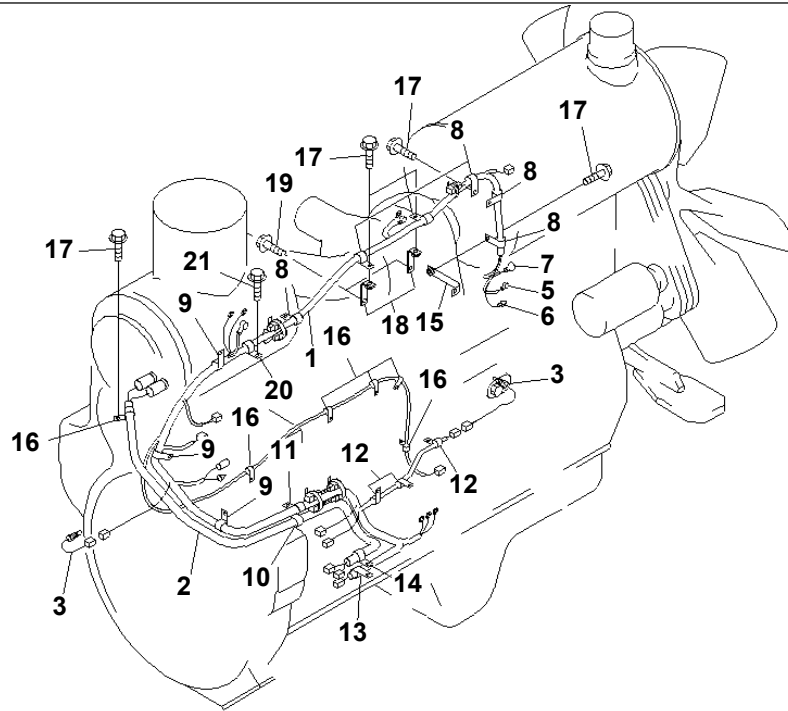

Page 030050

WA600-3 S/N 50001-UP  
ENGINE (OIL PAN HEATER LINE)(#52406-)

Item	Part No.	Part Name	Qty	Serial No.
1	426-Z91-2430	WIRING HARNESS	1	52406-
2	08034-20519	BAND	8	52406-
3	01010-81025	BOLT	1	52406-
4	01643-31032	WASHER	1	52406-
5	08053-01510	CLIP	1	52406-

WA600-3 S/N 50001-UP  
00073337

00073337

Ref. B0000-06A0

Page 030060

WA600-3 S/N 50001-UP  
ENGINE (HARNESS)(#52406-)

Item	Part No.	Part Name	Qty	Serial No.
1	426-06-22432	WIRING HARNESS	1	52406-
	08020-10000	· DIODE	7	52406-
2	426-06-22471	WIRING HARNESS	1	52406-
3	7861-92-3320	SENSOR,WATER TEMPERATURE	2	52406-
5	41E-06-21910	CAP	1	52406-
6	08038-02027	CAP	1	52406-
7	08038-00519	CAP	1	52406-
8	04434-52212	CLIP	6	52406-
9	04434-52711	CLIP	3	52406-
10	04434-51008	CLIP	5	52406-
11	04434-53411	CLIP	4	52406-
12	04434-51008	CLIP	3	52406-
13	04434-51710	CLIP	1	52406-
14	04434-52711	CLIP	1	52406-
15	427-04-11130	PLATE	1	52406-
16	04434-51910	CLIP	6	52406-
17	01435-01016	BOLT	25	52406-

WA600-3 S/N 50001-UP  
00073338

00073338

Ref. B0000-06A1

Page 030070

WA600-3 S/N 50001-UP  
ENGINE (HARNESS) (FOR ADDITIONAL FUEL FILTER)(#52406-)

Item	Part No.	Part Name	Qty	Serial No.
1	426-06-22630	WIRING HARNESS	1	52406-
	08020-10000	· DIODE	7	52406-
2	426-06-22471	WIRING HARNESS	1	52406-
3	7861-92-3320	SENSOR,WATER TEMPERATURE	2	52406-
5	41E-06-21910	CAP	1	52406-
6	08038-02027	CAP	1	52406-
7	08038-00519	CAP	1	52406-
8	04434-52212	CLIP	6	52406-
9	04434-52711	CLIP	3	52406-
10	04434-51008	CLIP	5	52406-
11	04434-53411	CLIP	4	52406-
12	04434-51008	CLIP	3	52406-
13	04434-51710	CLIP	1	52406-
14	04434-52711	CLIP	1	52406-
15	427-04-11130	PLATE	1	52406-
16	04434-51910	CLIP	6	52406-
17	01435-01016	BOLT	25	52406-
18	426-35-11590	BRACKET	2	52406-
19	01435-01016	BOLT	2	52406-
20	04434-52711	CLIP	1	52406-
21	01435-01016	BOLT	1	52406-