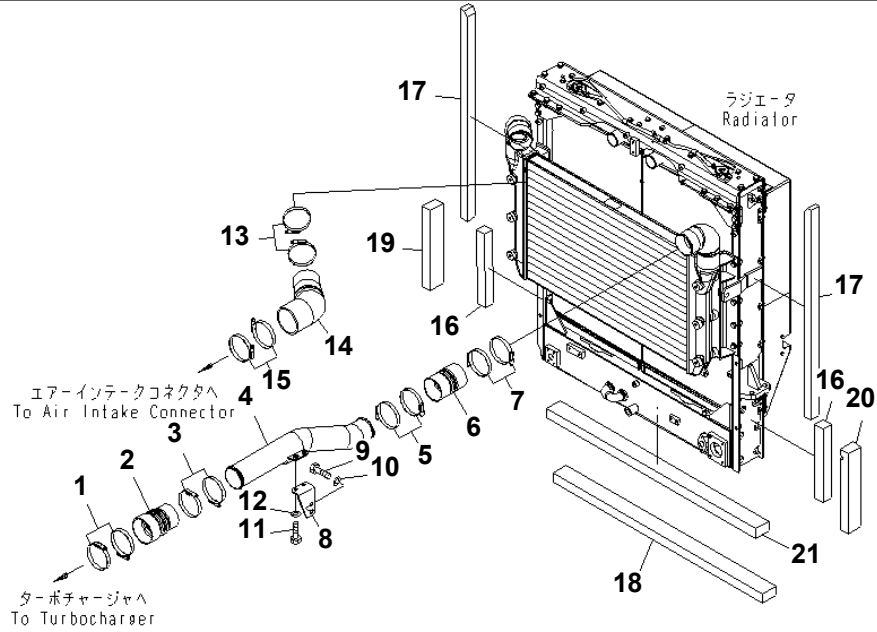

WA500-6 S/N 55001-55478 (ecot3, For North America)
00048151

00048151

Ref. C0110-11A0

Page 060110

WA500-6 S/N 55001-55478 (ecot3, For North America)
RADIATOR (AFTER COOLER PIPING)(#55001-)

Item	Part No.	Part Name	Qty	Serial No.
1	07299-00130	CLAMP	2	55001-
2	6212-11-4420	HOSE	1	55001-
3	07299-00105	CLAMP	2	55001-
4	425-03-33522	TUBE	1	55001-
5	07299-00105	CLAMP	2	55001-
6	6212-11-4410	HOSE	1	55001-
7	07299-00105	CLAMP	2	55001-
8	425-03-31671	BRACKET	1	55001-
9	01010-81225	BOLT	2	55001-
10	01643-31232	WASHER	2	55001-
11	01010-81230	BOLT	2	55001-
12	01643-31232	WASHER	2	55001-
13	07299-00105	CLAMP	2	55001-
14	425-03-33531	HOSE	1	55001-
15	07299-00130	CLAMP	2	55001-
16	425-54-36121	SHEET	2	55001-
17	425-54-36190	SHEET	2	55001-
18	425-54-36151	SHEET	1	55001-
19	425-54-36141	SHEET	1	55001-
20	425-54-36250	SHEET	1	55001-
21	425-54-36151	SHEET	1	55001-