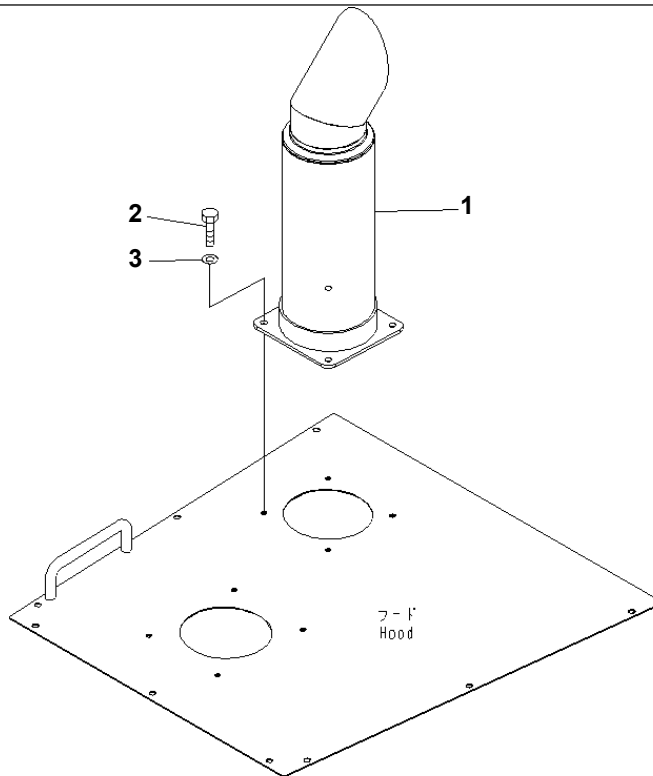

WA500-6 S/N 55001-55478 (ecot3, For North America)
00048199

00048199

Ref. B0300-01A0

Page 030040

WA500-6 S/N 55001-55478 (ecot3, For North America)
EXHAUST PIPE(#55001-)

Item	Part No.	Part Name	Qty	Serial No.
1	425-02-31111	PIPE	1	55001-
2	01010-D1235	BOLT	4	55001-
3	01643-71232	WASHER	4	55001-