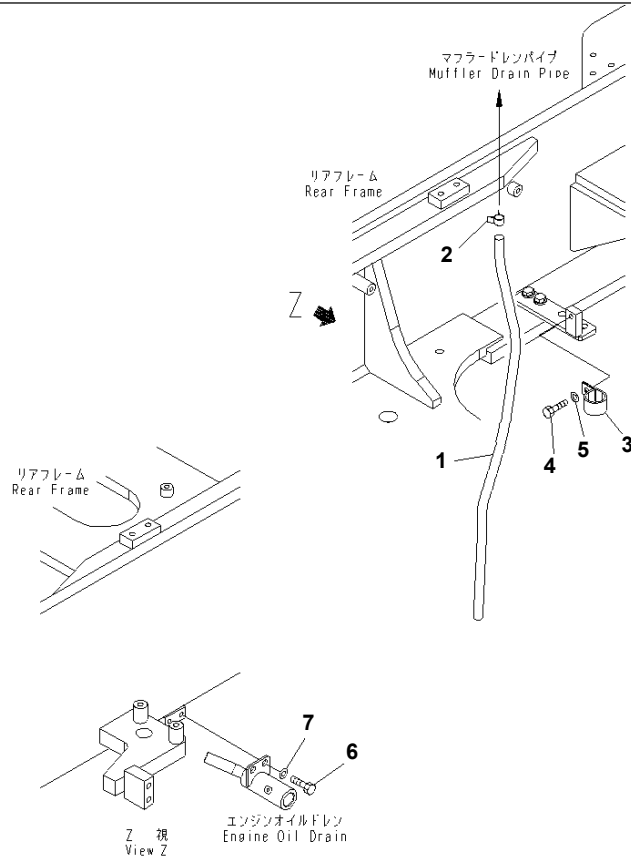

WA500-6 S/N 55001-55478 (ecot3, For North America)  
00049075

00049075

Ref. B0100-02A0

Page 030020

WA500-6 S/N 55001-55478 (ecot3, For North America)  
ENGINE MOUNTS DRAIN LINE(#55001-)

Item	Part No.	Part Name	Qty	Serial No.
1	07260-20990	HOSE	1	55001-
2	07285-00155	CLIP	1	55001-
3	04434-53411	CLIP	1	55001-
4	01010-81020	BOLT	1	55001-
5	01643-31032	WASHER	1	55001-
6	01010-81025	BOLT	2	55001-
7	01643-31032	WASHER	2	55001-