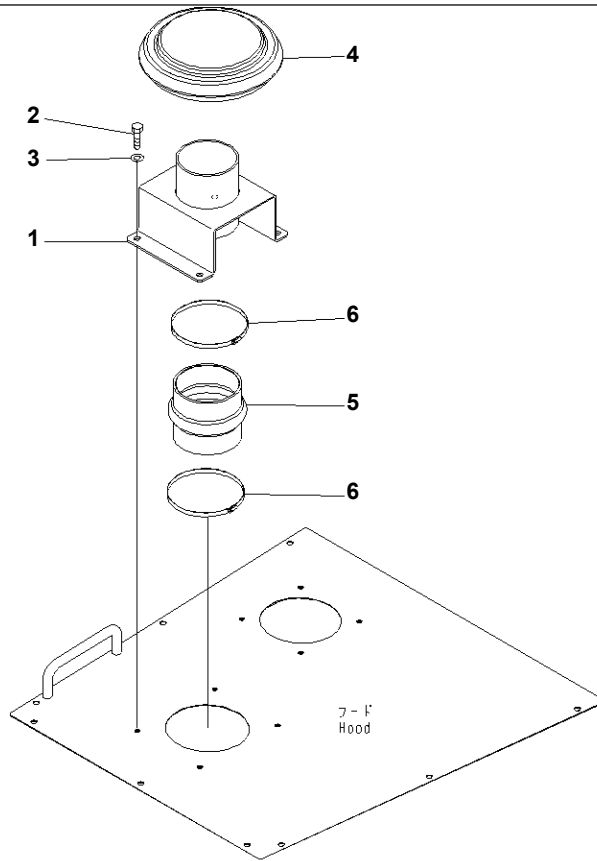

WA500-6 S/N 55001-55478 (ecot3, For North America)  
**00048198**

00048198

Ref. B0110-01A0

Page 030030

WA500-6 S/N 55001-55478 (ecot3, For North America)  
**EXTENSION (AIR INTAKE)(#55001-)**

Item	Part No.	Part Name	Qty	Serial No.
1	425-01-33111	BRACKET	1	55001-
2	01010-81230	BOLT	4	55001-
3	124-54-26540	WASHER	4	55001-
4	600-181-3960	CAP	1	55001-
5	600-181-0680	HOSE	1	55001-
6	07281-02169	CLAMP	2	55001-