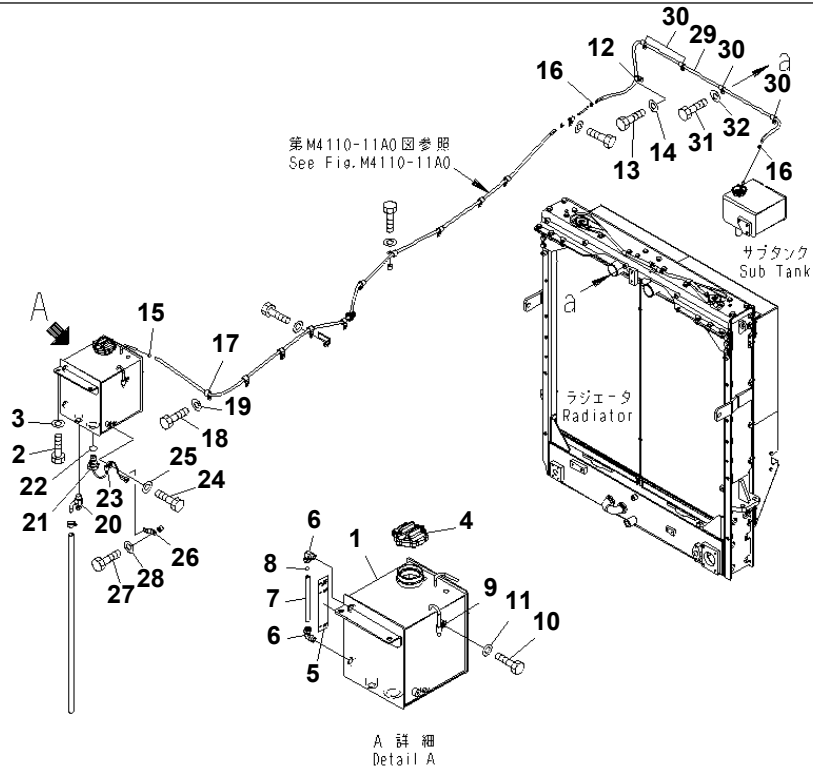

WA500-6 S/N 55001-55478 (ecot3, For North America)
00049077

00049077

Ref. C0110-10A0

Page 060100

WA500-6 S/N 55001-55478 (ecot3, For North America)
RADIATOR (SUB TANK AND PIPING)(#55001-)

Item	Part No.	Part Name	Qty	Serial No.
1	425-03-31532	TANK	1	55001-
2	01010-D1230	BOLT	4	55001-
3	01643-71232	WASHER	4	55001-
4	07093-20000	CAP	1	55001-
5	426-03-33750	DECAL	1	55001-
6	208-04-19130	ELBOW	2	55001-
7	569-03-61940	TUBE	1	55001-
8	20R-04-21210	BALL	1	55001-
9	04434-51010	CLIP	1	55001-
10	01010-81016	BOLT	1	55001-
11	01643-31032	WASHER	1	55001-
12	04434-51210	CLIP	1	55001-
13	01010-81020	BOLT	1	55001-
14	01643-31032	WASHER	1	55001-
15	07285-00110	CLIP	1	55001-
16	07285-00115	CLIP	2	55001-
17	04434-51710	CLIP	1	55001-
18	01010-81020	BOLT	1	55001-
19	01643-31032	WASHER	1	55001-
20	07730-40004	VALVE	1	55001-
21	7861-93-4550	SENSOR	1	55001-
22	07002-13634	O-RING	1	55001-
23	04434-51010	CLIP	1	55001-
24	01010-81016	BOLT	1	55001-
25	01643-31032	WASHER	1	55001-
26	08193-21012	CLIP	1	55001-
27	01010-81016	BOLT	1	55001-
28	01643-31032	WASHER	1	55001-
29	425-03-31651	HOSE	1	55001-