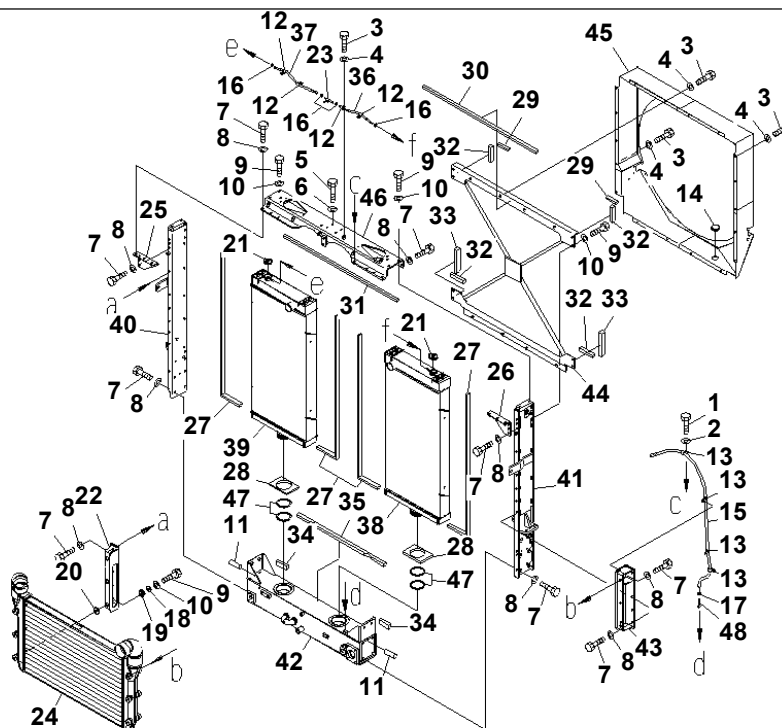

WA500-6 S/N 55001-55478 (ecot3, For EU)
00047878

00047878

Ref. C0110-01A0

Page 060010

WA500-6 S/N 55001-55478 (ecot3, For EU)
RADIATOR (RADIATOR)(#55001-)

Item	Part No.	Part Name	Qty	Serial No.
	425-03-31301	RADIATOR ASS'Y	1	55445-
	425-03-31300	RADIATOR ASS'Y	1	55001-55444
	425-03-31501	RADIATOR ASS'Y,(FOR BRAKE COOLING SYSTEM)	1	55445-
	425-03-31500	RADIATOR ASS'Y,(FOR BRAKE COOLING SYSTEM)	1	55001-55444
	425-03-31202	· RADIATOR ASS'Y	1	55001-
1	01010-81020	· · BOLT	4	55001-
2	01643-31032	· · WASHER	4	55001-
3	01010-81025	· · BOLT	22	55001-
4	01643-31032	· · WASHER	22	55001-
5	01010-81050	· · BOLT	8	55001-
6	01643-31032	· · WASHER	8	55001-
7	01010-81230	· · BOLT	37	55001-
8	01643-31232	· · WASHER	37	55001-
9	01010-81235	· · BOLT	15	55001-
10	01643-31232	· · WASHER	15	55001-
11	04020-01024	· · PIN,DOWEL	2	55001-
12	04434-51310	· · CLIP	4	55001-
13	04434-51610	· · CLIP	4	55001-
14	09415-03614	· · CAP	1	55001-
15	09483-10316	· · HOSE	1	55001-
16	11Y-09-11120	· · CLIP	4	55001-
17	11Y-09-11140	· · CLIP	1	55001-
18	124-54-26540	· · WASHER	3	55001-
19	175-03-42140	· · RUBBER	3	55001-
20	203-54-14330	· · COLLAR	3	55001-
21	23B-03-31170	· · CAP	2	55001-
22	425-03-31161	· · BRACKET	1	55001-
23	425-03-31541	· · JOINT	1	55001-
24	425-03-31560	· · COOLER	1	55001-