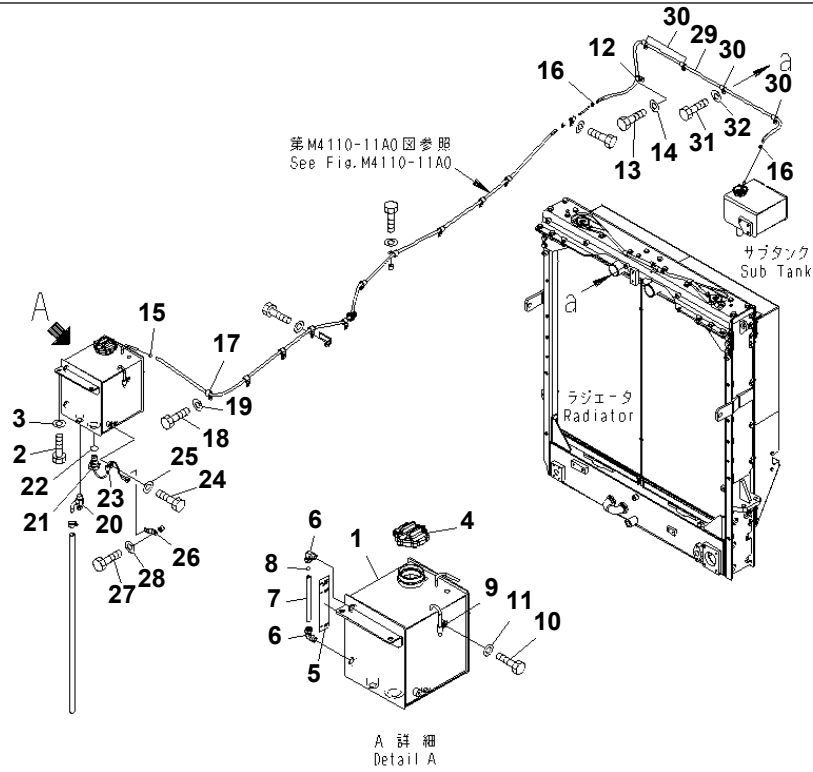

WA500-6 S/N 55001-55478 (ecot3, For EU)
00049077

00049077

Ref. C0110-10A0

Page 060100

WA500-6 S/N 55001-55478 (ecot3, For EU)
RADIATOR (SUB TANK AND PIPING)(#55001-)

Item	Part No.	Part Name	Qty	Serial No.
1	425-03-31532	TANK	1	55001-
2	01010-D1230	BOLT	4	55001-
3	01643-71232	WASHER	4	55001-
4	07093-20000	CAP	1	55001-
5	426-03-33750	DECAL	1	55001-
6	208-04-19130	ELBOW	2	55001-
7	569-03-61940	TUBE	1	55001-
8	20R-04-21210	BALL	1	55001-
9	04434-51010	CLIP	1	55001-
10	01010-81016	BOLT	1	55001-
11	01643-31032	WASHER	1	55001-
12	04434-51210	CLIP	1	55001-
13	01010-81020	BOLT	1	55001-
14	01643-31032	WASHER	1	55001-
15	07285-00110	CLIP	1	55001-
16	07285-00115	CLIP	2	55001-
17	04434-51710	CLIP	1	55001-
18	01010-81020	BOLT	1	55001-
19	01643-31032	WASHER	1	55001-
20	07730-40004	VALVE	1	55001-
21	7861-93-4550	SENSOR	1	55001-
22	07002-13634	O-RING	1	55001-
23	04434-51010	CLIP	1	55001-
24	01010-81016	BOLT	1	55001-
25	01643-31032	WASHER	1	55001-
26	08193-21012	CLIP	1	55001-
27	01010-81016	BOLT	1	55001-
28	01643-31032	WASHER	1	55001-
29	425-03-31651	HOSE	1	55001-