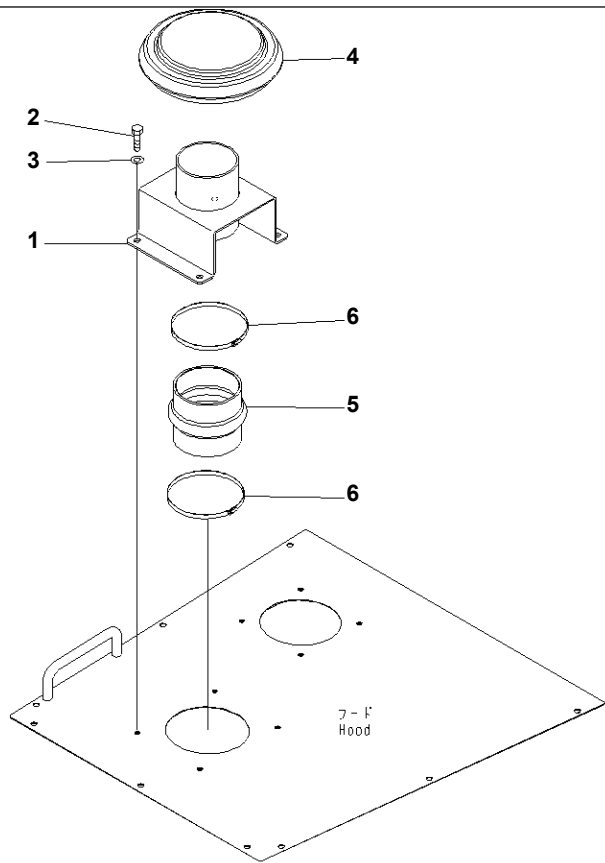

**WA500-6 S/N 55001-55478 (ecot3, For EU)
00048198**

00048198

Ref. B0110-01A0

Page 030030

**WA500-6 S/N 55001-55478 (ecot3, For EU)
EXTENSION (AIR INTAKE)(#55001-)**

Item	Part No.	Part Name	Qty	Serial No.
1	425-01-33111	BRACKET	1	55001-
2	01010-81230	BOLT	4	55001-
3	124-54-26540	WASHER	4	55001-
4	600-181-3960	CAP	1	55001-
5	600-181-0680	HOSE	1	55001-
6	07281-02169	CLAMP	2	55001-