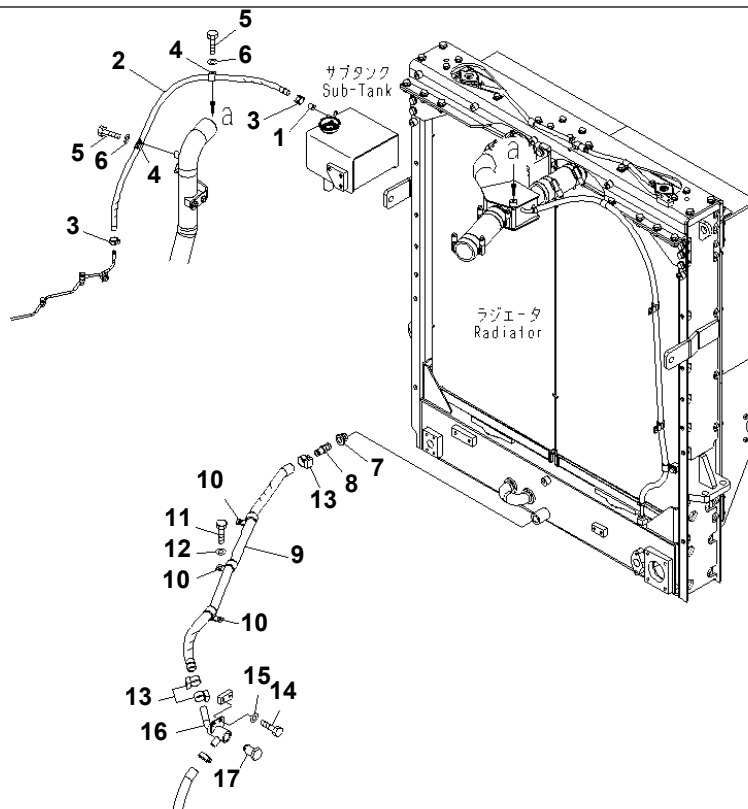

WA500-6 S/N 55001-55478 (ecot3, For EU)
00048144

00048144

Ref. C0110-05A0

Page 060050

WA500-6 S/N 55001-55478 (ecot3, For EU)
RADIATOR (RADIATOR PIPING 2/2)(#55001-)

Item	Part No.	Part Name	Qty	Serial No.
1	423-03-11531	TUBE	1	55001-
2	425-03-31681	HOSE	1	55001-
3	11Y-09-11140	CLIP	2	55001-
4	04434-51610	CLIP	2	55001-
5	01010-81020	BOLT	2	55001-
6	01643-31032	WASHER	2	55001-
7	07326-10604	ADAPTER	1	55001-
8	425-03-31940	NIPPLE	1	55001-
9	425-03-31371	HOSE	1	55001-
10	04434-52712	CLIP	3	55001-
11	01010-81020	BOLT	3	55001-
12	01643-31032	WASHER	3	55001-
13	07289-00035	CLAMP	3	55001-
14	01010-81025	BOLT	2	55001-
15	01643-31032	WASHER	2	55001-
16	425-03-31550	TUBE	1	55001-
17	424-01-11110	PLUG	1	55001-