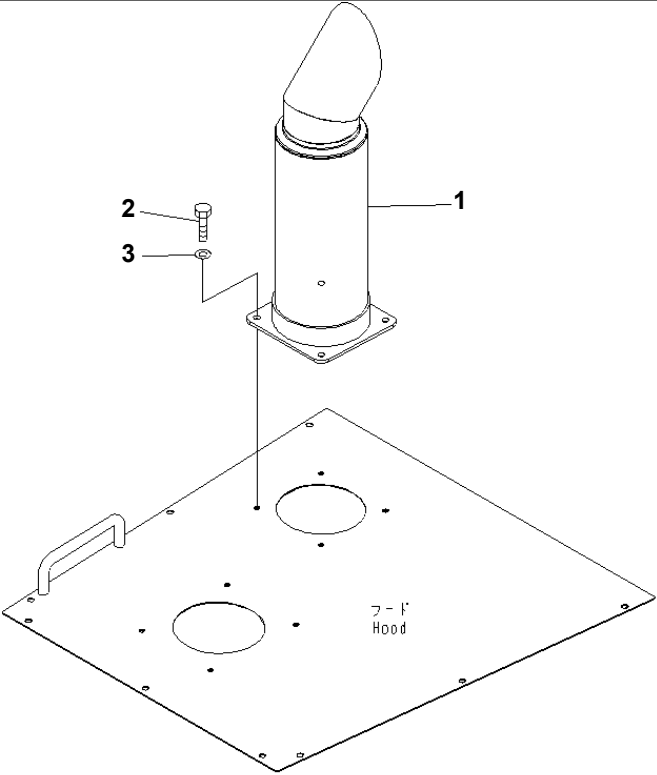

WA500-6 S/N 55001-55478 (ecot3, For EU)
00048199

Ref. B0300-01A0

00048199

Page 030040

WA500-6 S/N 55001-55478 (ecot3, For EU)
EXHAUST PIPE(#55001-)

Item	Part No.	Part Name	Qty	Serial No.
1	425-02-31111	PIPE	1	55001-
2	01010-D1235	BOLT	4	55001-
3	01643-71232	WASHER	4	55001-