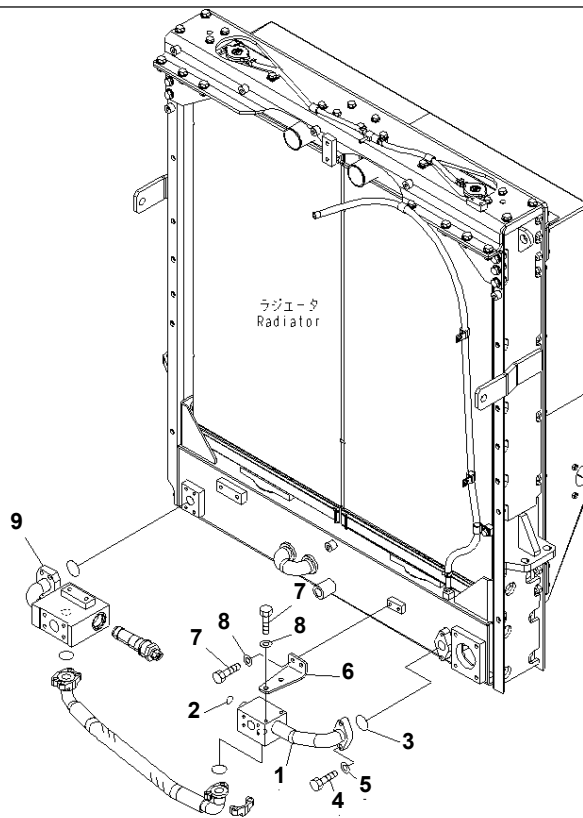

00048146

Ref. C0110-07A0

Page 060070

WA500-6 S/N 55001-55478 (ecot3, For EU)
RADIATOR (HYDRAULIC COOLING LINE) (1/2)(#55001-)

Item	Part No.	Part Name	Qty	Serial No.
1	425-03-33821	TUBE	1	55001-
2	02896-61018	O-RING	1	55001-
3	07000-A3035	O-RING	1	55001-
4	01010-81040	BOLT	2	55001-
5	01643-31032	WASHER	2	55001-
6	425-03-33831	BRACKET	1	55001-
7	01010-81025	BOLT	4	55001-
8	01643-31032	WASHER	4	55001-
9	425-62-32131	BLOCK	1	55001-