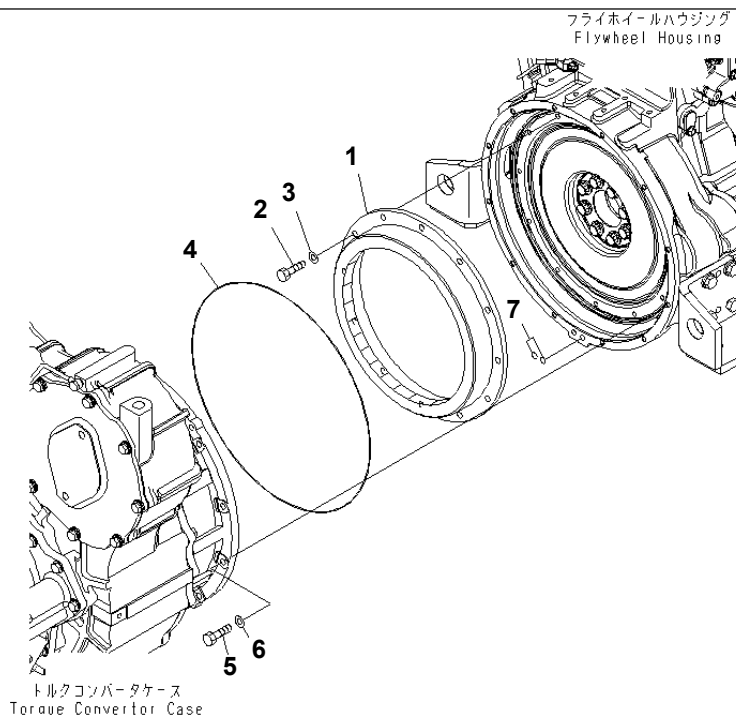

WA500-6 S/N 55001-55478 (ecot3, For EU)
00048402

00048402

Ref. B0600-01A0

Page 030050

WA500-6 S/N 55001-55478 (ecot3, For EU)
DAMPER(#55001-)

Item	Part No.	Part Name	Qty	Serial No.
1	425-14-31131	RING GEAR	1	55001-
2	01010-61235	BOLT	12	55001-
3	01643-31232	WASHER	12	55001-
4	07000-75495	O-RING	1	55001-
5	01010-61245	BOLT	12	55001-
6	01643-31232	WASHER	12	55001-
7	07000-72018	O-RING	2	55001-