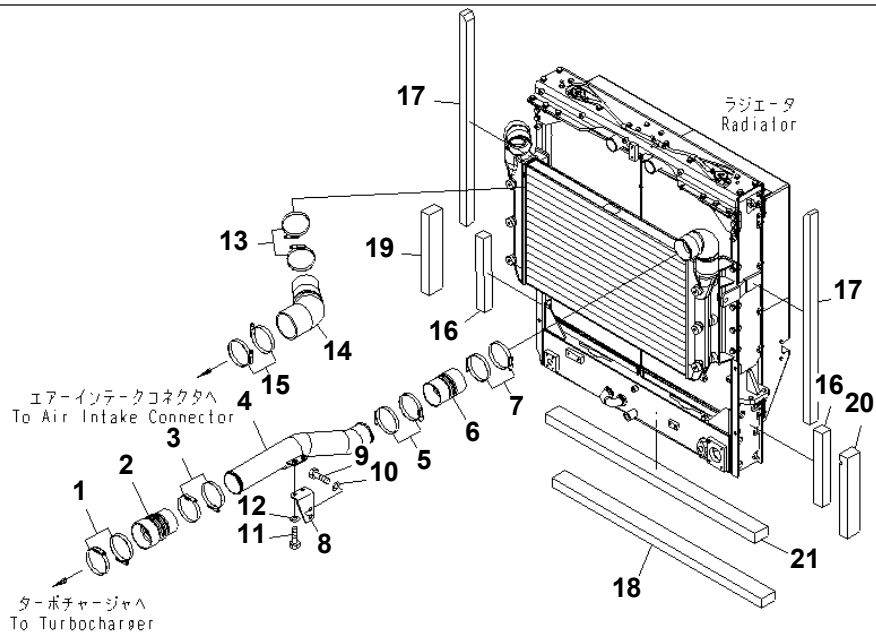

WA500-6 S/N 55001-55478 (ecot3, For EU)
00048151

00048151

Ref. C0110-11A0

Page 060110

WA500-6 S/N 55001-55478 (ecot3, For EU)
RADIATOR (AFTER COOLER PIPING)(#55001-)

Item	Part No.	Part Name	Qty	Serial No.
1	07299-00130	CLAMP	2	55001-
2	6212-11-4420	HOSE	1	55001-
3	07299-00105	CLAMP	2	55001-
4	425-03-33522	TUBE	1	55001-
5	07299-00105	CLAMP	2	55001-
6	6212-11-4410	HOSE	1	55001-
7	07299-00105	CLAMP	2	55001-
8	425-03-31671	BRACKET	1	55001-
9	01010-81225	BOLT	2	55001-
10	01643-31232	WASHER	2	55001-
11	01010-81230	BOLT	2	55001-
12	01643-31232	WASHER	2	55001-
13	07299-00105	CLAMP	2	55001-
14	425-03-33531	HOSE	1	55001-
15	07299-00130	CLAMP	2	55001-
16	425-54-36121	SHEET	2	55001-
17	425-54-36190	SHEET	2	55001-
18	425-54-36151	SHEET	1	55001-
19	425-54-36141	SHEET	1	55001-
20	425-54-36250	SHEET	1	55001-
21	425-54-36151	SHEET	1	55001-