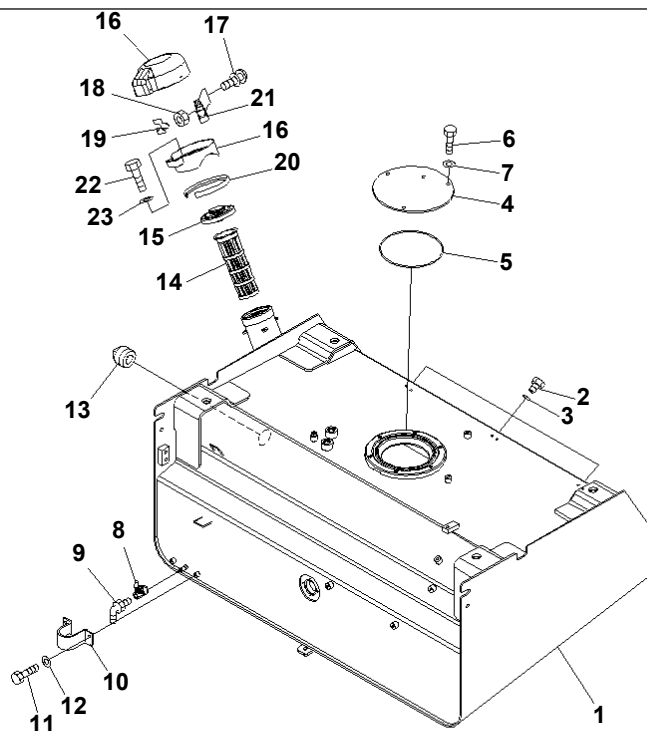

WA500-6 S/N 55001-55478 (ecot3, For EU)
00048966

00048966

Ref. D0100-01A0

Page 090010

WA500-6 S/N 55001-55478 (ecot3, For EU)
FUEL TANK (TANK AND FILLER CAP)(#55001-55422)

Item	Part No.	Part Name	Qty	Serial No.
1	425-04-31113	TANK	1	55001-55422
2	07040-12412	PLUG	3	55001-@
3	07002-12434	O-RING	3	55001-@
4	425-04-21150	COVER	1	55001-@
5	07000-15200	O-RING	1	55001-@
6	01010-81025	BOLT	3	55001-@
7	01643-31032	WASHER	3	55001-@
8	363-04-11130	VALVE	1	55001-@
9	20D-68-11670	ELBOW	1	55001-@
10	425-04-21430	COVER	1	55001-@
11	01010-80816	BOLT	2	55001-@
12	01643-30823	WASHER	2	55001-@
13	426-04-11150	PLUG	1	55001-@
14	07056-18422	STRAINER	1	55001-@
15	423-04-11362	CAP	1	55001-55422
	417-04-21230	· PACKING	1	55001-55422
16	421-04-31161	COVER	1	55001-55422
17	01023-10308	· SCREW	4	55001-55422
18	01580-10302	· NUT	2	55001-55422
19	421-04-31280	· HINGE	1	55001-55422
20	421-04-31210	· SEAL	1	55001-55422
21	421-04-31270	· HOOK	1	55001-55422
22	01010-80616	BOLT	3	55001-55422
23	01643-30623	WASHER	3	55001-55422