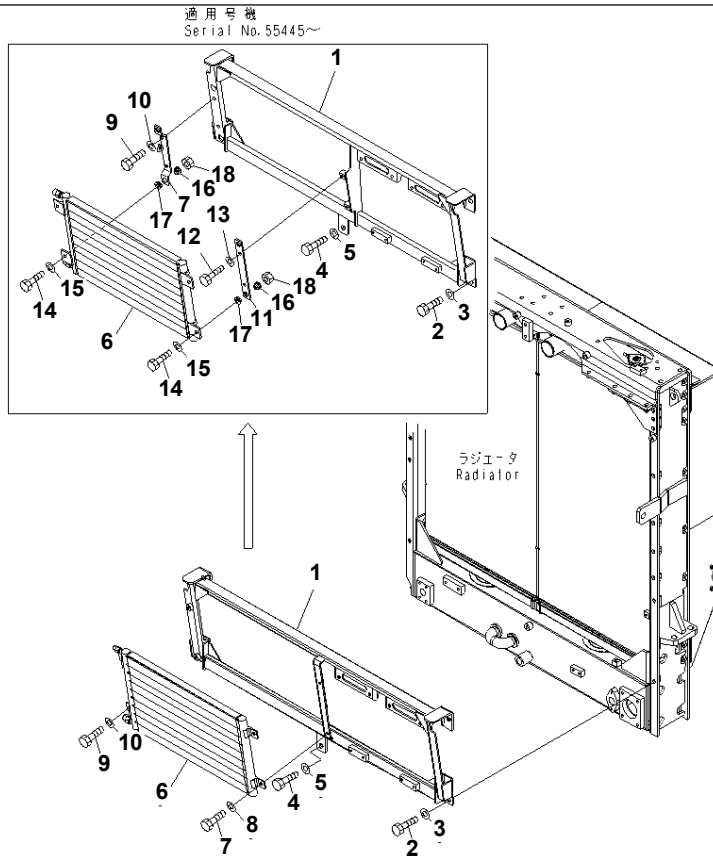

00089118

Ref. C0110-02A0

Page 060020

WA500-6 S/N 55001-55478 (ecot3, For EU)
RADIATOR (AIR CONDITIONER CONDENSER)(#55001-)

Item	Part No.	Part Name	Qty	Serial No.
	(425-03-31301)	RADIATOR ASS'Y	1	55445-
	(425-03-31300)	RADIATOR ASS'Y	1	55001-55444
	(425-03-31501)	RADIATOR ASS'Y,(FOR BRAKE COOLING SYSTEM)	1	55445-
	(425-03-31500)	RADIATOR ASS'Y,(FOR BRAKE COOLING SYSTEM)	1	55001-55444
1	425-03-37232	・ BRACKET	1	55445-
	425-03-37231	・ BRACKET	1	55001-55444
2	01010-81230	・ BOLT	4	55445-
	01010-81030	・ BOLT	4	55001-55444
3	01643-31032	・ WASHER	4	55001-
4	01010-81225	・ BOLT	1	55445-
	01010-81025	・ BOLT	1	55001-55444
5	01643-31032	・ WASHER	1	55001-
6	56E-07-21133	・ CONDENSER ASS'Y	1	55445-
	56E-07-21132	・ CONDENSER ASS'Y	1	55001-55444
7	425-03-37260	・ BRACKET	1	55445-
	01010-80820	・ BOLT	2	55001-55444
8	01643-30823	・ WASHER	2	55001-55444
9	01010-81025	・ BOLT	2	55445-
	01010-80816	・ BOLT	2	55001-55444
10	01643-30823	・ WASHER	2	55001-
11	425-03-37270	・ PLATE	1	55445-
12	01010-81025	・ BOLT	2	55445-
13	01643-31032	・ WASHER	2	55445-
14	01010-80840	・ BOLT	4	55445-
15	01643-30823	・ WASHER	4	55445-
16	425-03-37280	・ CUSHION	4	55445-
17	425-03-37290	・ CUSHION	4	55445-
18	01580-10806	・ NUT	4	55445-