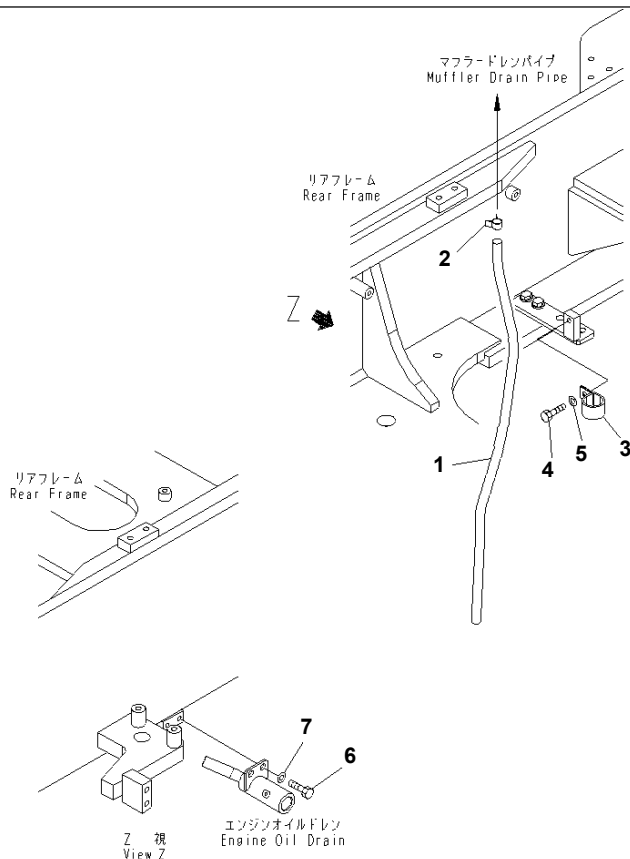

WA500-6 S/N 55001-55478 (ecot3, For EU)
00048135

Ref. B0100-01A0

Page 030010

WA500-6 S/N 55001-55478 (ecot3, For EU)
ENGINE MOUNTING(#55001-)

Item	Part No.	Part Name	Qty	Serial No.
1	425-01-11370	CUSHION	8	55001-
2	01011-62245	BOLT	4	55001-
3	01643-32260	WASHER	4	55001-
4	567-01-71160	WASHER	8	55001-
5	425-01-31320	PLATE	2	55001-
6	425-01-11370	CUSHION	4	55001-
7	01011-62245	BOLT	2	55001-
8	01643-32260	WASHER	4	55001-
9	01580-12218	NUT	2	55001-
10	567-01-71160	WASHER	4	55001-
11	425-14-31310	SHIM, 0.5MM	8	55001-
	425-14-31320	SHIM, 1.0MM	8	55001-

00049075

Ref. B0100-02A0

Page 030020

WA500-6 S/N 55001-55478 (ecot3, For EU)
ENGINE MOUNTS DRAIN LINE(#55001-)

Item	Part No.	Part Name	Qty	Serial No.
1	07260-20990	HOSE	1	55001-
2	07285-00155	CLIP	1	55001-
3	04434-53411	CLIP	1	55001-
4	01010-81020	BOLT	1	55001-
5	01643-31032	WASHER	1	55001-
6	01010-81025	BOLT	2	55001-
7	01643-31032	WASHER	2	55001-