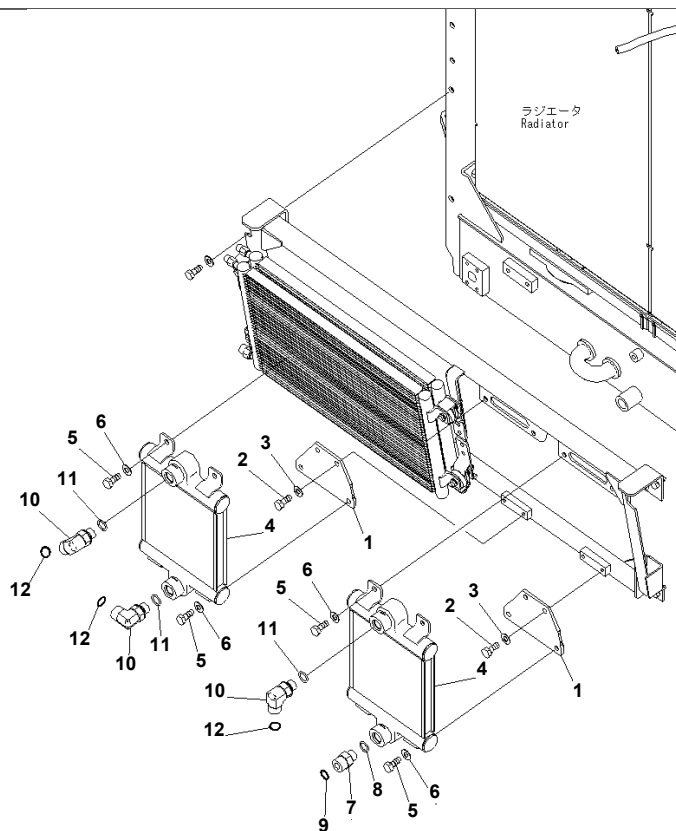

WA500-6 S/N 55001-55478 (ecot3, For EU)
00064103

00064103-V

Ref. C0110-13A2

Page 060130

WA500-6 S/N 55001-55478 (ecot3, For EU)
RADIATOR (BRAKE COOLER)(#55001-)

Item	Part No.	Part Name	Qty	Serial No.
	(425-03-31501)	RADIATOR ASS'Y	1	55445-
	(425-03-31500)	RADIATOR ASS'Y	1	55001-55444
1	425-S05-3681	・ BRACKET	2	55001-
2	01010-81025	・ BOLT	4	55001-
3	01643-31032	・ WASHER	4	55001-
4	425-S05-3690	・ OIL COOLER	2	55001-
5	01010-81025	・ BOLT	8	55001-
6	01643-31032	・ WASHER	8	55001-
7	02781-00628	・ UNION	1	55001-
8	07002-62434	・ O-RING	1	55001-
9	02896-61018	・ O-RING	1	55001-55233
10	02782-10628	・ ELBOW	3	55001-
11	07002-62434	・ O-RING	3	55001-
12	02896-61018	・ O-RING	3	55001-55233