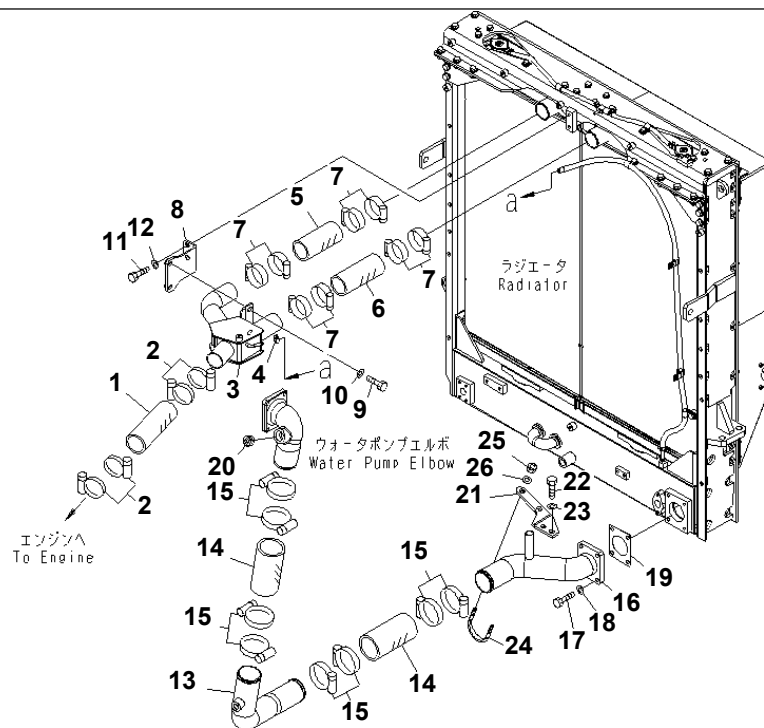

WA500-6 S/N 55001-55478 (ecot3, For EU)
00048141

00048141

Ref. C0110-04A0

Page 060040

WA500-6 S/N 55001-55478 (ecot3, For EU)
RADIATOR (RADIATOR PIPING 1/2)(#55001-)

Item	Part No.	Part Name	Qty	Serial No.
1	07260-25822	HOSE	1	55001-
2	07299-00080	CLAMP	4	55001-
3	425-03-31432	TUBE	1	55001-
4	11Y-09-11140	CLIP	1	55001-
5	07260-25816	HOSE	1	55001-
6	07260-25818	HOSE	1	55001-
7	07299-00080	CLAMP	8	55001-
8	425-03-31451	BRACKET	1	55001-
9	01010-81230	BOLT	2	55001-
10	01643-31232	WASHER	2	55001-
11	01010-81225	BOLT	2	55001-
12	01643-31232	WASHER	2	55001-
13	425-03-33621	TUBE	1	55001-
14	07260-27418	HOSE	2	55001-
15	07299-00095	CLAMP	8	55001-
16	425-03-33641	TUBE	1	55001-
17	01010-81235	BOLT	4	55001-
18	01643-31232	WASHER	4	55001-
19	425-03-33630	GASKET	1	55001-
20	02720-41616	PLUG	1	55001-
21	425-03-33651	BRACKET	1	55001-
22	01010-81025	BOLT	2	55001-
23	01643-31032	WASHER	2	55001-
24	07283-37663	CLIP	1	55001-
25	01597-01009	NUT	2	55001-
26	01643-31032	WASHER	2	55001-