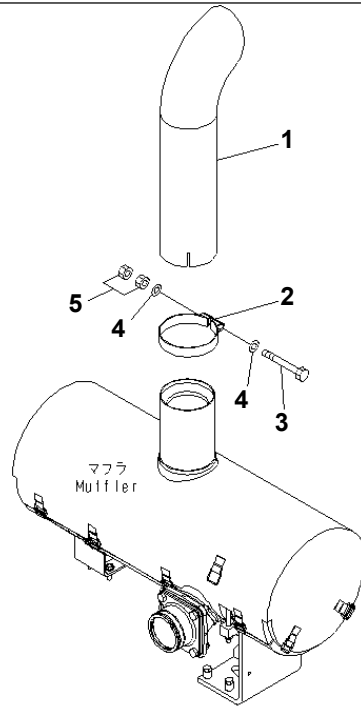

WA480-6 S/N A38001-UP
00050507

00050507

Ref. B0300-01A0

Page 030070

WA480-6 S/N A38001-UP
EXHAUST PIPE

Item	Part No.	Description	Qty	Options
1	421-02-31114	EXHAUST PIPE	1	SN:A38001--,KIT-FLAG: _
2	421-02-31120	CLAMP	1	SN:A38001--,KIT-FLAG: _
3	01010-81285	BOLT	1	SN:A38001--,KIT-FLAG: _
4	01640-21223	WASHER	2	SN:A38001--,KIT-FLAG: _
5	01580-11210	NUT	2	SN:A38001--,KIT-FLAG: _

Ref. B0300-01A0

Page 030070