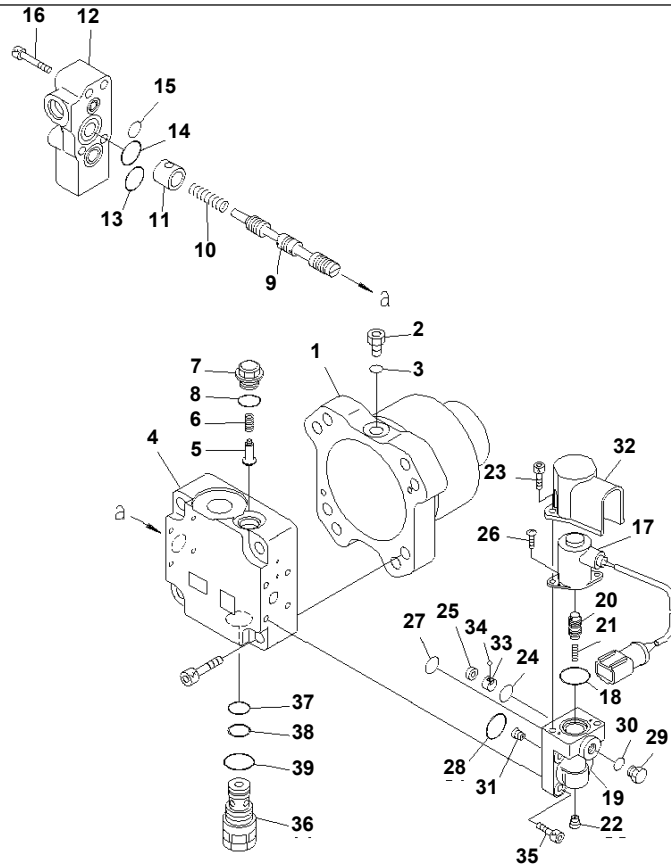

WA480-6 S/N A38001-UP
00040760

00040760

Ref. C0110-03A1

Page 060040

WA480-6 S/N A38001-UP
RADIATOR (FAN MOTOR) (1/2)

Item	Part No.	Description	Qty	Options
	708-7S-00550	MOTOR ASS'Y	1	SN:A38001--,KIT-FLAG:_
1	(★708-7S-11740)	· CASE	1	SN:A38001--,KIT-FLAG:_
2	07040-11007	· PLUG	1	SN:A38001--,KIT-FLAG:_
3	07002-21023	· O-RING	1	SN:A38001--,KIT-FLAG:_
	(★708-7S-01430)	· COVER SUB ASS'Y	1	SN:A38001--,KIT-FLAG:_
4	☆	· COVER	1	SN:A38001--,KIT-FLAG:_
5	(★708-7R-11210)	· VALVE	1	SN:A38001--,KIT-FLAG:_
6	(★722-10-91130)	· SPRING	1	SN:A38001--,KIT-FLAG:_
7	(★709-32-12861)	· PLUG	1	SN:A38001--,KIT-FLAG:_
8	07002-21823	· O-RING	1	SN:A38001--,KIT-FLAG:_
9	☆	· SPOOL	1	SN:A38001--,KIT-FLAG:_
10	(★708-7S-18120)	· SPRING	1	SN:A38001--,KIT-FLAG:_
11	(★708-7S-18310)	· SPACER	1	SN:A38001--,KIT-FLAG:_
12	(★708-7S-18320)	· COVER	1	SN:A38001--,KIT-FLAG:_
13	07000-E2020	· O-RING	1	SN:A38001--,KIT-FLAG:_
14	07000-E2025	· O-RING	1	SN:A38001--,KIT-FLAG:_
15	07000-E2012	· O-RING	1	SN:A38001--,KIT-FLAG:_
16	01252-60845	· BOLT	4	SN:A38001--,KIT-FLAG:_
	(★708-7S-01440)	· PILOT VALVE ASS'Y	1	SN:A38001--,KIT-FLAG:_
17	(★702-21-56241)	· SOLENOID	1	SN:A38001--,KIT-FLAG:_
18	(★702-21-55870)	· O-RING	1	SN:A38001--,KIT-FLAG:_
19	☆	· CASE	1	SN:A38001--,KIT-FLAG:_
20	☆	· SPOOL	1	SN:A38001--,KIT-FLAG:_
21	(★702-21-56220)	· SPRING	1	SN:A38001--,KIT-FLAG:_
22	(★708-21-12541)	· PLUG	1	SN:A38001--,KIT-FLAG:_
23	01252-60616	· BOLT	2	SN:A38001--,KIT-FLAG:_
24	(★708-2L-25490)	· O-RING	1	SN:A38001--,KIT-FLAG:_

Ref. C0110-03A1

Page 060040