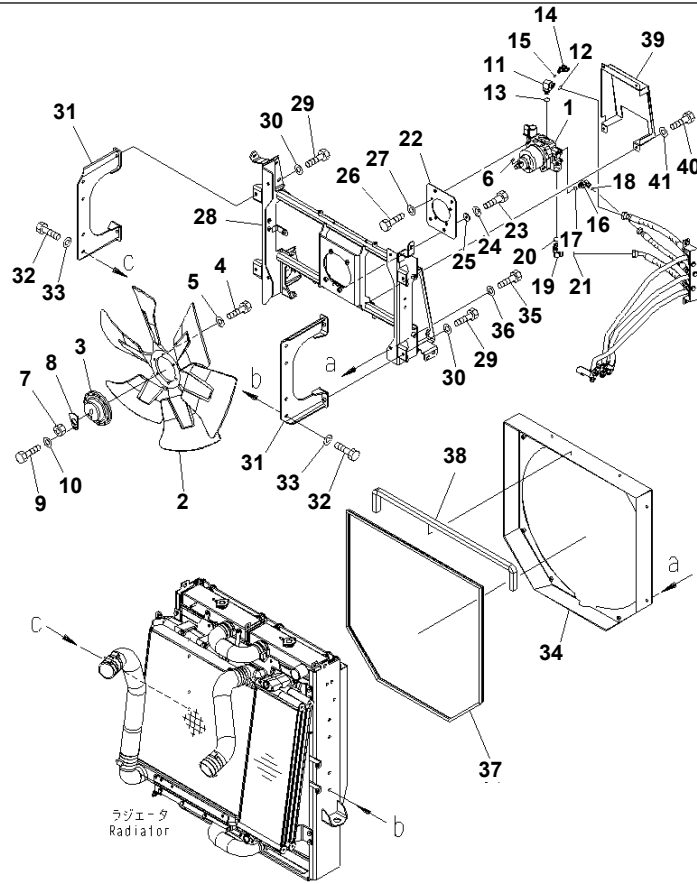

WA480-6 S/N A38001-UP
00050510

00050510

Ref. C0110-03A0

Page 060030

WA480-6 S/N A38001-UP
RADIATOR (FAN MOTOR AND MOUNTING PARTS)

Item	Part No.	Description	Qty	Options
1		MOTOR ASS'Y,(SEE FIG. C0110-03A1)		SN:A38001--,KIT-FLAG:_
2	600-645-7850	FAN	1	SN:A38001--,KIT-FLAG:_
3	423-03-31710	BOSS	1	SN:A38001--,KIT-FLAG:_
4	01010-81030	BOLT	6	SN:A38001--,KIT-FLAG:_
5	01643-31032	WASHER	6	SN:A38001--,KIT-FLAG:_
6	04010-00722	KEY	1	SN:A38001--,KIT-FLAG:_
7	01583-12012	NUT	1	SN:A38001--,KIT-FLAG:_
8	154-03-72270	LOCK	1	SN:A38001--,KIT-FLAG:_
9	01010-81020	BOLT	1	SN:A38001--,KIT-FLAG:_
10	01643-31032	WASHER	1	SN:A38001--,KIT-FLAG:_
11	421-62-41510	ELBOW	1	SN:A38001--,KIT-FLAG:_
12	02896-11015	O-RING	1	SN:A38001--,KIT-FLAG:_
13	07002-12434	O-RING	1	SN:A38001--,KIT-FLAG:_
14	799-101-5220	NIPPLE	1	SN:A38001--,KIT-FLAG:_
15	07002-11023	O-RING	1	SN:A38001--,KIT-FLAG:_
16	02782-10420	ELBOW	1	SN:A38001--,KIT-FLAG:_
17	07002-11823	O-RING	1	SN:A38001--,KIT-FLAG:_
18	02896-11012	O-RING	1	SN:A38001--,KIT-FLAG:_
19	02782-10522	ELBOW	1	SN:A38001--,KIT-FLAG:_
20	07002-12434	O-RING	1	SN:A38001--,KIT-FLAG:_
21	02896-11015	O-RING	1	SN:A38001--,KIT-FLAG:_
22	423-62-44660	PLATE	1	SN:A38001--,KIT-FLAG:_
23	01010-81230	BOLT	4	SN:A38001--,KIT-FLAG:_
24	01643-31232	WASHER	4	SN:A38001--,KIT-FLAG:_
25	419-43-17920	WASHER	4	SN:A38001--,KIT-FLAG:_
26	01010-81230	BOLT	4	SN:A38001--,KIT-FLAG:_
27	01643-31232	WASHER	4	SN:A38001--,KIT-FLAG:_

Ref. C0110-03A0

Page 060030