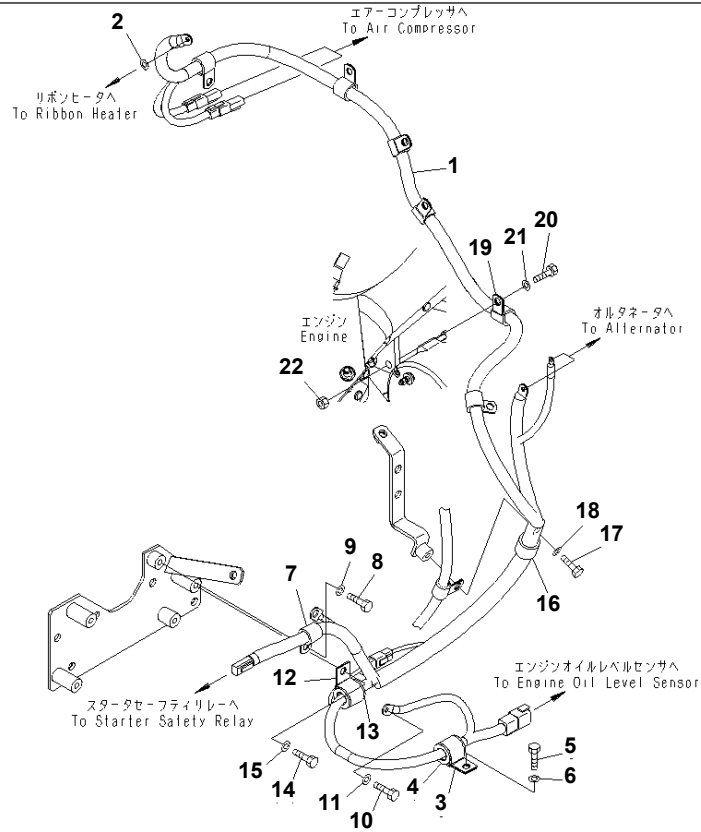

WA480-6 S/N A38001-UP
00050501

00050501

Ref. B0100-01A0

Page 030010

WA480-6 S/N A38001-UP
ENGINE MOUNT

Item	Part No.	Description	Qty	Options
1	421-01-41140	CUSHION	4	SN:A38001--,KIT-FLAG:_
2	01643-32060	WASHER	2	SN:A38001--,KIT-FLAG:_
3	424-01-11220	WASHER	2	SN:A38001--,KIT-FLAG:_
4	01011-62030	BOLT	2	SN:A38001--,KIT-FLAG:_
5	424-01-11220	WASHER	2	SN:A38001--,KIT-FLAG:_
6	421-01-41550	BRACKET	2	SN:A38001--,KIT-FLAG:_

WA480-6 S/N A38001-UP
00087353

00087353

Ref. B0110-01A0

Page 030020

WA480-6 S/N A38001-UP
ENGINE WIRING HARNESS (1/2)

Item	Part No.	Description	Qty	Options
1	421-06-42172	WIRING HARNESS	1	SN:A38001--,KIT-FLAG:_
2	01640-20610	WASHER	1	SN:A38001--,KIT-FLAG:_
3	04434-52712	CLIP	1	SN:A38001--,KIT-FLAG:_
4	07095-20418	CUSHION	1	SN:A38001--,KIT-FLAG:_
5	01010-81020	BOLT	1	SN:A38001--,KIT-FLAG:_
6	01643-31032	WASHER	1	SN:A38001--,KIT-FLAG:_
7	600-051-2180	CLIP	1	SN:A38001--,KIT-FLAG:_
8	01010-81025	BOLT	1	SN:A38001--,KIT-FLAG:_
9	01643-31032	WASHER	1	SN:A38001--,KIT-FLAG:_
10	01010-81025	BOLT	3	SN:A38001--,KIT-FLAG:_
11	01643-31032	WASHER	3	SN:A38001--,KIT-FLAG:_
12	04434-52712	CLIP	1	SN:A38001--,KIT-FLAG:_
13	07095-20418	CUSHION	1	SN:A38001--,KIT-FLAG:_
14	01010-81025	BOLT	1	SN:A38001--,KIT-FLAG:_
15	01643-31032	WASHER	1	SN:A38001--,KIT-FLAG:_
16	600-051-2240	CLIP	1	SN:A38001--,KIT-FLAG:_
17	01010-81025	BOLT	1	SN:A38001--,KIT-FLAG:_
18	01643-31032	WASHER	1	SN:A38001--,KIT-FLAG:_
19	600-051-2180	CLIP	6	SN:A38001--,KIT-FLAG:_
20	01010-81025	BOLT	5	SN:A38001--,KIT-FLAG:_
21	01643-31032	WASHER	5	SN:A38001--,KIT-FLAG:_
22	01580-11008	NUT	1	SN:A38001--,KIT-FLAG:_