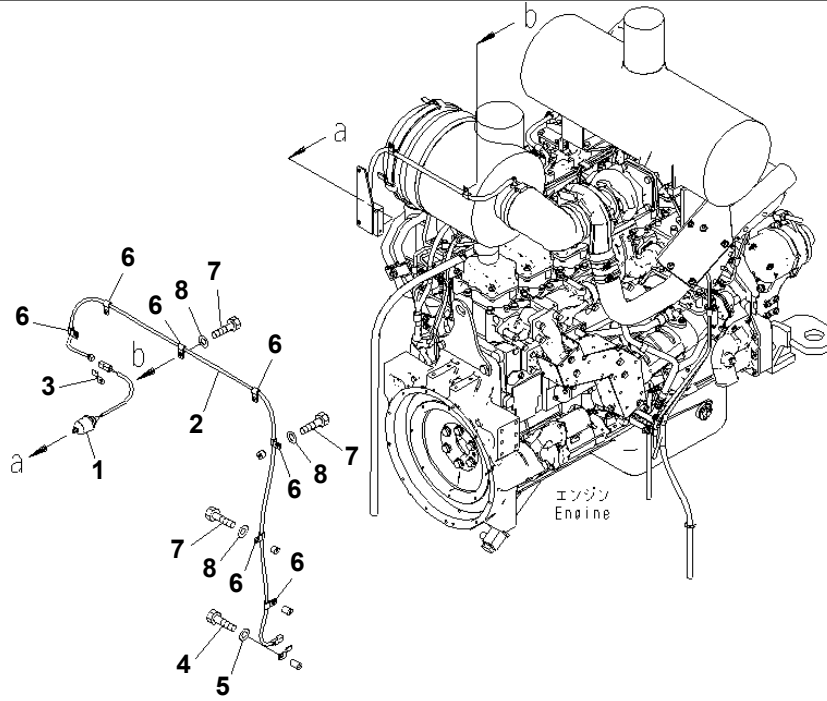

00050505

Ref. B0110-04A0

Page 030050

WA480-6 S/N A38001-UP
DUST INDICATOR (FOR KOMTRAX)

Item	Part No.	Description	Qty	Options
1	600-815-8860	INDICATOR	1	SN:A38001--,KIT-FLAG:_
2	421-06-41310	WIRING HARNESS	1	SN:A38001--,KIT-FLAG:_
3	08193-20010	CLIP	1	SN:A38001--,KIT-FLAG:_
4	01010-81016	BOLT	1	SN:A38001--,KIT-FLAG:_
5	01643-31032	WASHER	1	SN:A38001--,KIT-FLAG:_
6	04434-51012	CLIP	7	SN:A38001--,KIT-FLAG:_
7	01010-81016	BOLT	4	SN:A38001--,KIT-FLAG:_
8	01643-31032	WASHER	4	SN:A38001--,KIT-FLAG:_

Ref. B0110-04A0

Page 030050