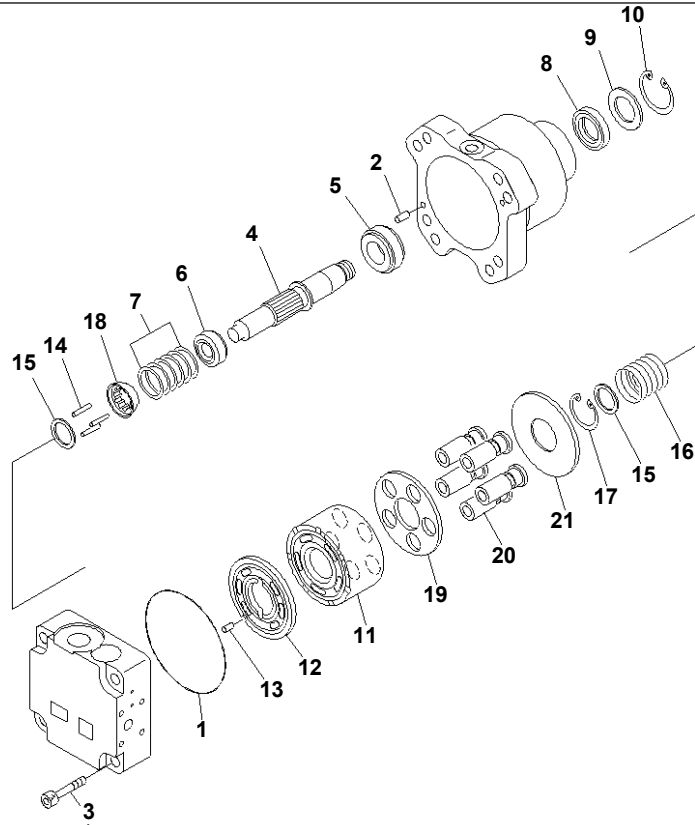

WA480-6 S/N A38001-UP
00002815

Ref. C0110-03A2

00002815

Page 060050

WA480-6 S/N A38001-UP
RADIATOR (FAN MOTOR) (2/2)

Item	Part No.	Description	Qty	Options
MOTOR ASS'Y,(SEE FIG. C0110-03A1)				
1	07000-E2110	• O-RING	1	SN:A38001--,KIT-FLAG:_
2	04020-00616	• PIN	2	SN:A38001--,KIT-FLAG:_
3	01252-61255	• BOLT	4	SN:A38001--,KIT-FLAG:_
4	(★708-7S-12330)	• SHAFT	1	SN:A38001--,KIT-FLAG:_
5	(★708-7S-12140)	• BEARING	1	SN:A38001--,KIT-FLAG:_
6	(★708-7S-12220)	• BEARING	1	SN:A38001--,KIT-FLAG:_
7	(★708-7S-05110)	• SHIM KIT	1	SN:A38001--,KIT-FLAG:_
8	(★708-7T-12330)	• SEAL	1	SN:A38001--,KIT-FLAG:_
9	(★708-1S-11890)	• SPACER	1	SN:A38001--,KIT-FLAG:_
10	04065-04518	• RING	1	SN:A38001--,KIT-FLAG:_
11	(★708-7S-13120)	• BLOCK	1	SN:A38001--,KIT-FLAG:_
12	(★708-7S-13250)	• PLATE	1	SN:A38001--,KIT-FLAG:_
13	(★720-68-19610)	• PIN	1	SN:A38001--,KIT-FLAG:_
14	(★708-2L-23360)	• PIN	3	SN:A38001--,KIT-FLAG:_
15	(★708-7S-13530)	• SPACER	2	SN:A38001--,KIT-FLAG:_
16	(★708-7S-13560)	• SPRING	1	SN:A38001--,KIT-FLAG:_
17	04065-03212	• RING	1	SN:A38001--,KIT-FLAG:_
18	(★708-7S-13550)	• GUIDE	1	SN:A38001--,KIT-FLAG:_
19	(★708-7S-13360)	• RETAINER	1	SN:A38001--,KIT-FLAG:_
20	(★708-7S-13350)	• PISTON SUB ASS'Y	1	SN:A38001--,KIT-FLAG:_
21	(★708-7S-13420)	• PLATE	1	SN:A38001--,KIT-FLAG:_

Ref. C0110-03A2

Page 060050