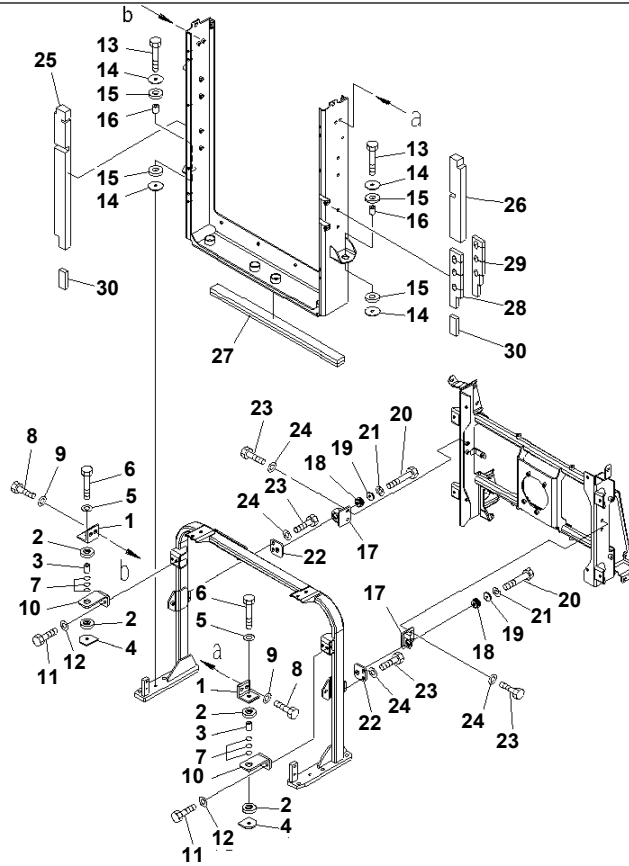

WA480-6 S/N A38001-UP
00050509

00050509

Ref. C0110-02A0

Page 060020

WA480-6 S/N A38001-UP
RADIATOR (UPPER SUPPORT AND SHEET)

Item	Part No.	Description	Qty	Options
1	207-03-51230	BRACKET	2	SN:A38001--,KIT-FLAG:_
2	207-03-51380	CUSHION	4	SN:A38001--,KIT-FLAG:_
3	205-03-71330	COLLAR	2	SN:A38001--,KIT-FLAG:_
4	207-03-51240	BRACKET	2	SN:A38001--,KIT-FLAG:_
5	01643-31232	WASHER	2	SN:A38001--,KIT-FLAG:_
6	01010-81270	BOLT	2	SN:A38001--,KIT-FLAG:_
7	07000-13022	O-RING	6	SN:A38001--,KIT-FLAG:_
8	01010-81230	BOLT	4	SN:A38001--,KIT-FLAG:_
9	01643-31232	WASHER	4	SN:A38001--,KIT-FLAG:_
10	421-03-41230	PLATE	2	SN:A38001--,KIT-FLAG:_
11	01010-81230	BOLT	4	SN:A38001--,KIT-FLAG:_
12	01643-31232	WASHER	4	SN:A38001--,KIT-FLAG:_
13	01010-81460	BOLT	2	SN:A38001--,KIT-FLAG:_
14	421-03-31271	WASHER	4	SN:A38001--,KIT-FLAG:_
15	421-03-31260	CUSHION	4	SN:A38001--,KIT-FLAG:_
16	421-03-31281	SPACER	2	SN:A38001--,KIT-FLAG:_
17	421-54-42260	BRACKET	2	SN:A38001--,KIT-FLAG:_
18	195-03-41380	CUSHION	2	SN:A38001--,KIT-FLAG:_
19	178-60-12250	COLLAR	2	SN:A38001--,KIT-FLAG:_
20	01010-81050	BOLT	2	SN:A38001--,KIT-FLAG:_
21	01643-31032	WASHER	2	SN:A38001--,KIT-FLAG:_
22	421-54-42270	PLATE	2	SN:A38001--,KIT-FLAG:_
23	01010-81025	BOLT	8	SN:A38001--,KIT-FLAG:_
24	01643-31032	WASHER	8	SN:A38001--,KIT-FLAG:_
25	421-54-42530	SEAL	1	SN:A38001--,KIT-FLAG:_
26	421-54-42540	SHEET	1	SN:A38001--,KIT-FLAG:_
27	421-54-42570	SHEET	1	SN:A38001--,KIT-FLAG:_

Ref. C0110-02A0

Page 060020