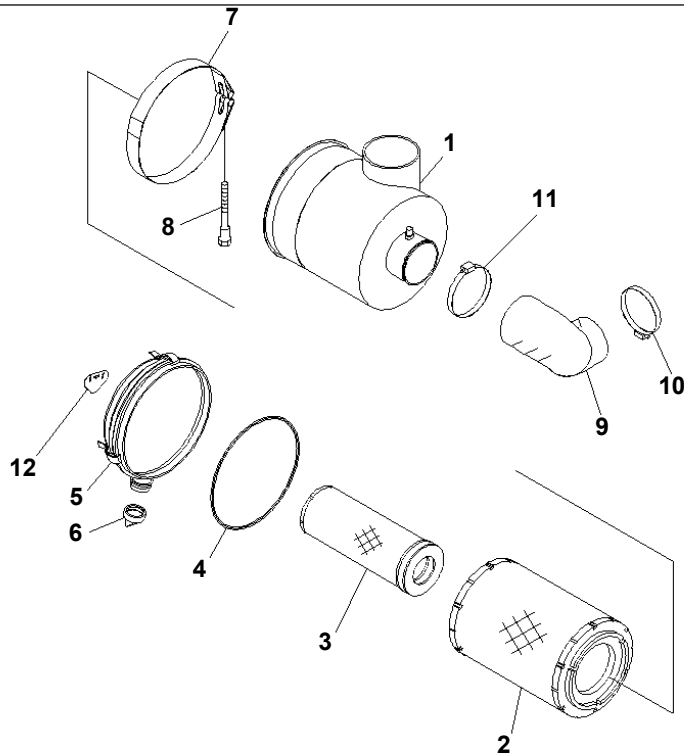

WA480-6 S/N A38001-UP
00050504

00050504

Ref. B0110-03A0

Page 030040

WA480-6 S/N A38001-UP
AIR CLEANER

Item	Part No.	Description	Qty	Options
	6156-81-7101	AIR CLEANER ASS'Y	1	SN:A38001--,KIT-FLAG:_
1	6156-81-7111	· BODY	1	SN:A38001--,KIT-FLAG:_
	600-185-5100	· ELEMENT ASS'Y	1	SN:A38001--,KIT-FLAG:_
2	600-185-5110	· · ELEMENT	1	SN:A38001--,KIT-FLAG:_
3	600-185-5120	· · · ELEMENT	1	SN:A38001--,KIT-FLAG:_
4	600-184-1570	· · · O-RING	1	SN:A38001--,KIT-FLAG:_
5	600-184-1510	· COVER ASS'Y	1	SN:A38001--,KIT-FLAG:_
6	600-184-1350	· VALVE	1	SN:A38001--,KIT-FLAG:_
7	6151-11-4840	BAND ASS'Y	1	SN:A38001--,KIT-FLAG:_
8	6643-11-4641	BOLT	1	SN:A38001--,KIT-FLAG:_
9	421-01-41150	HOSE	1	SN:A38001--,KIT-FLAG:_
10	07289-00130	CLAMP	1	SN:A38001--,KIT-FLAG:_
11	07289-00145	CLAMP	1	SN:A38001--,KIT-FLAG:_
12	421-93-41020	PLATE	1	SN:A38001--,KIT-FLAG:_

Ref. B0110-03A0

Page 030040