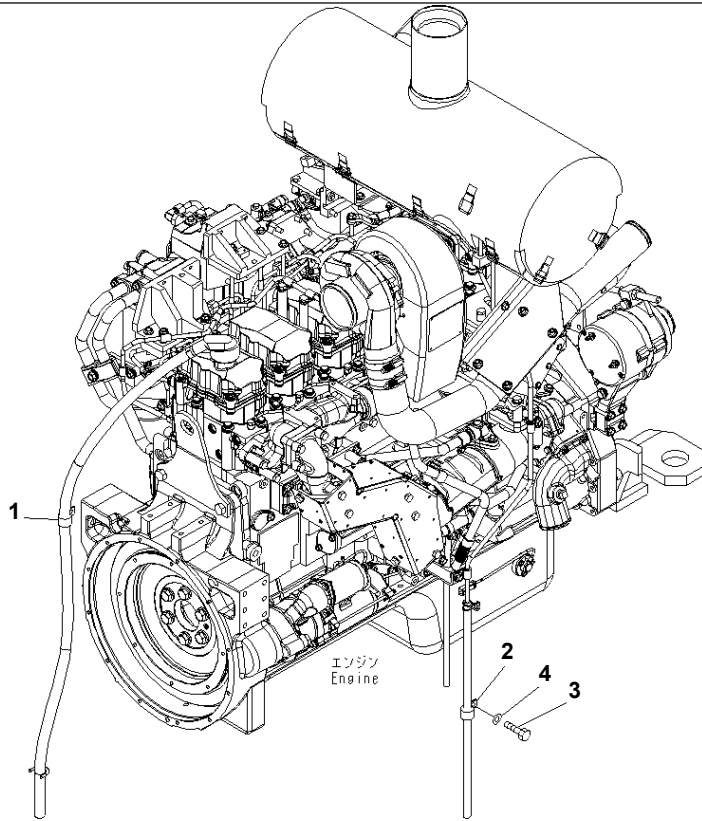

Ref. B0110-04A0

Page 030050

00050506

WA480-6 S/N A38001-UP
ENGINE HOSE MOUNTING

Item	Part No.	Description	Qty	Options
1	04434-52312	CLIP	1	SN:A38001--,KIT-FLAG:_
2	04434-52512	CLIP	1	SN:A38001--,KIT-FLAG:_
3	01010-81016	BOLT	1	SN:A38001--,KIT-FLAG:_
4	01643-31032	WASHER	1	SN:A38001--,KIT-FLAG:_