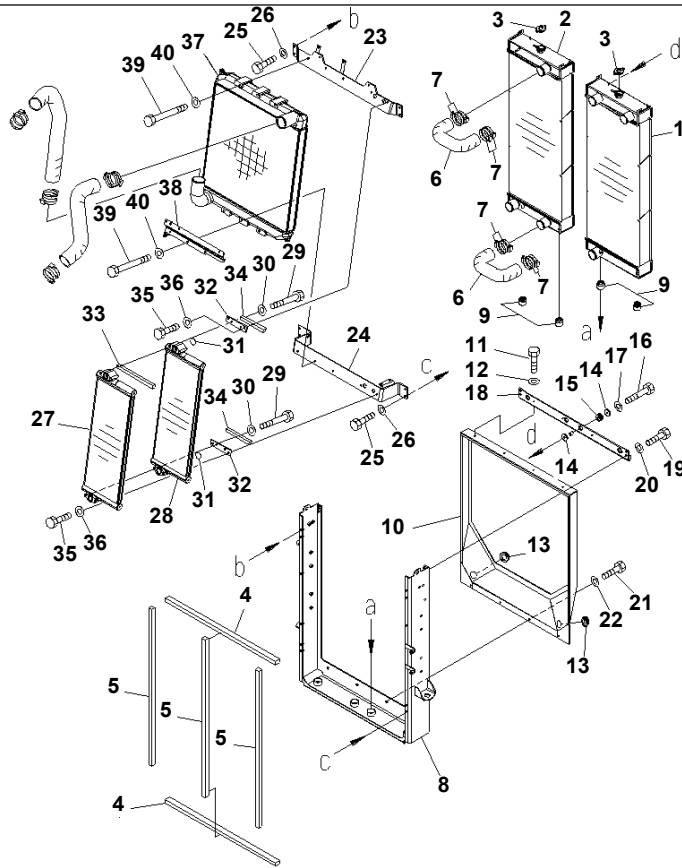

WA480-6 S/N A38001-UP
00050508

00050508

Ref. C0110-01A0

Page 060010

WA480-6 S/N A38001-UP
RADIATOR

Item	Part No.	Description	Qty	Options
	421-03-41101	RADIATOR ASS'Y	1	SN:A38001--,KIT-FLAG:_
1	421-03-44110	· CORE	1	SN:A38001--,KIT-FLAG:_
2	421-03-44120	· CORE	1	SN:A38001--,KIT-FLAG:_
3	416-03-11170	· CAP	2	SN:A38001--,KIT-FLAG:_
4	421-03-41150	· PACKING	2	SN:A38001--,KIT-FLAG:_
5	421-03-41160	· PACKING	3	SN:A38001--,KIT-FLAG:_
6	421-03-44430	· HOSE	2	SN:A38001--,KIT-FLAG:_
7	07289-00070	· CLAMP	8	SN:A38001--,KIT-FLAG:_
8	421-03-41121	· FRAME	1	SN:A38001--,KIT-FLAG:_
9	23C-03-51751	· CUSHION	4	SN:A38001--,KIT-FLAG:_
10	421-03-41130	· SHROUD	1	SN:A38001--,KIT-FLAG:_
11	01010-80820	· BOLT	4	SN:A38001--,KIT-FLAG:_
12	01643-30823	· WASHER	4	SN:A38001--,KIT-FLAG:_
13	09415-03614	· CAP	2	SN:A38001--,KIT-FLAG:_
14	178-60-12250	· COLLAR	8	SN:A38001--,KIT-FLAG:_
15	195-03-41380	· CUSHION	4	SN:A38001--,KIT-FLAG:_
16	01010-81050	· BOLT	4	SN:A38001--,KIT-FLAG:_
17	01643-31032	· WASHER	4	SN:A38001--,KIT-FLAG:_
18	421-03-41140	· PLATE	1	SN:A38001--,KIT-FLAG:_
19	01010-81025	· BOLT	4	SN:A38001--,KIT-FLAG:_
20	01643-31032	· WASHER	4	SN:A38001--,KIT-FLAG:_
21	01010-80820	· BOLT	4	SN:A38001--,KIT-FLAG:_
22	01643-30823	· WASHER	4	SN:A38001--,KIT-FLAG:_
23	421-03-41210	· BRACKET	1	SN:A38001--,KIT-FLAG:_
24	421-03-41220	· BRACKET	1	SN:A38001--,KIT-FLAG:_
25	01010-81025	· BOLT	8	SN:A38001--,KIT-FLAG:_
26	01643-31032	· WASHER	8	SN:A38001--,KIT-FLAG:_

Ref. C0110-01A0

Page 060010