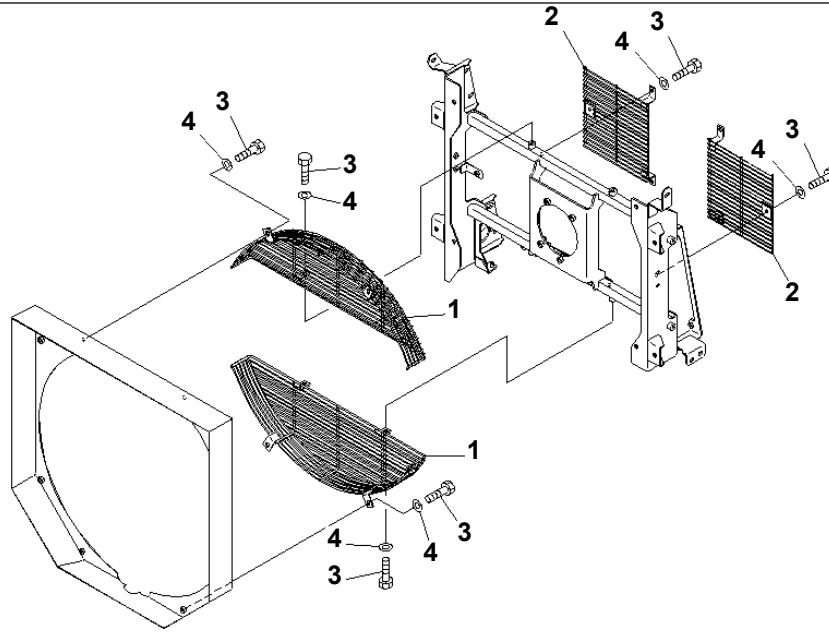

WA480-6 S/N A38001-UP
00050511

00050511

Ref. C0110-04A0

Page 060060

WA480-6 S/N A38001-UP
RADIATOR (FAN GUARD)

Item	Part No.	Description	Qty	Options
1	421-03-33112	GUARD	2	SN:A38001--,KIT-FLAG:_
2	421-03-33122	GUARD	2	SN:A38001--,KIT-FLAG:_
3	01010-D1020	BOLT	14	SN:A38001--,KIT-FLAG:_
4	01643-71032	WASHER	14	SN:A38001--,KIT-FLAG:_

Ref. C0110-04A0

Page 060060