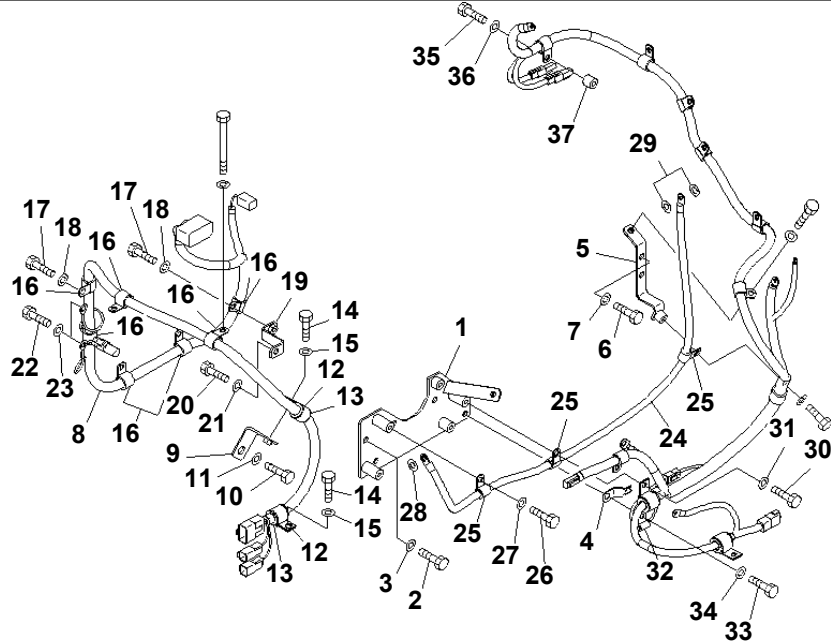

WA480-6 S/N A38001-UP
00053708

00053708

Ref. B0110-02A0

Page 030030

WA480-6 S/N A38001-UP
ENGINE WIRING HARNESS (2/2)

Item	Part No.	Description	Qty	Options
1	421-06-42211	BRACKET	1	SN:A38001--,KIT-FLAG:_
2	01010-81025	BOLT	3	SN:A38001--,KIT-FLAG:_
3	01643-31032	WASHER	3	SN:A38001--,KIT-FLAG:_
4	08193-21012	CLIP	1	SN:A38001--,KIT-FLAG:_
5	421-06-42221	BRACKET	1	SN:A38001--,KIT-FLAG:_
6	01010-81025	BOLT	1	SN:A38001--,KIT-FLAG:_
7	01643-31032	WASHER	2	SN:A38001--,KIT-FLAG:_
8	421-06-42281	WIRING HARNESS	1	SN:A38001--,KIT-FLAG:_
9	421-06-41350	PLATE	1	SN:A38001--,KIT-FLAG:_
10	01010-81430	BOLT	1	SN:A38001--,KIT-FLAG:_
11	01643-31445	WASHER	1	SN:A38001--,KIT-FLAG:_
12	04434-52512	CLIP	2	SN:A38001--,KIT-FLAG:_
13	07095-20318	CUSHION	2	SN:A38001--,KIT-FLAG:_
14	01010-81020	BOLT	2	SN:A38001--,KIT-FLAG:_
15	01643-31032	WASHER	2	SN:A38001--,KIT-FLAG:_
16	600-051-2200	CLIP	7	SN:A38001--,KIT-FLAG:_
17	01010-81020	BOLT	4	SN:A38001--,KIT-FLAG:_
18	01643-31032	WASHER	4	SN:A38001--,KIT-FLAG:_
19	421-06-42240	PLATE	1	SN:A38001--,KIT-FLAG:_
20	01010-81020	BOLT	1	SN:A38001--,KIT-FLAG:_
21	01643-31032	WASHER	1	SN:A38001--,KIT-FLAG:_
22	01010-81420	BOLT	2	SN:A38001--,KIT-FLAG:_
23	01643-31445	WASHER	2	SN:A38001--,KIT-FLAG:_
24	421-06-42141	WIRE	1	SN:A38001--,KIT-FLAG:_
25	600-051-2140	CLIP	3	SN:A38001--,KIT-FLAG:_
26	01010-81020	BOLT	1	SN:A38001--,KIT-FLAG:_
27	01643-31032	WASHER	1	SN:A38001--,KIT-FLAG:_

Ref. B0110-02A0

Page 030030