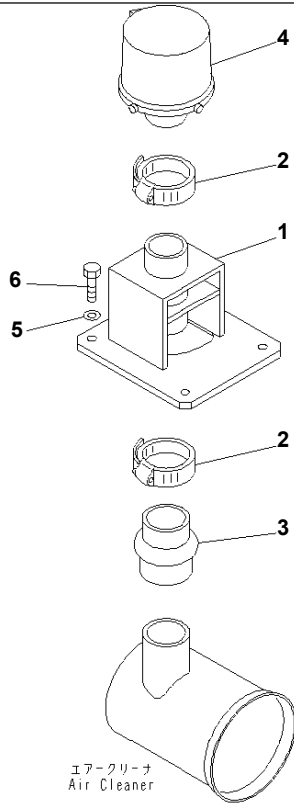

WA480-5L S/N A37001-UP
00076473

00076473

Ref. B0000-08A0

Page 030040

WA480-5L S/N A37001-UP
PRE-CLEANER (ENGINEAIR LTD.)

Item	Part No.	Description	Qty	Options
1	421-U12-3110	BRACKET	1	SN:A37001--,KIT-FLAG:_
2	07289-00170	CLAMP	2	SN:A37001--,KIT-FLAG:_
3	600-181-0670	HOSE	1	SN:A37001--,KIT-FLAG:_
4	421-U12-3100	PRE-CLEANER	1	SN:A37001--,KIT-FLAG:_
5	124-54-26540	WASHER	4	SN:A37001--,KIT-FLAG:_
6	01010-81230	BOLT	4	SN:A37001--,KIT-FLAG:_

Ref. B0000-08A0

Page 030040