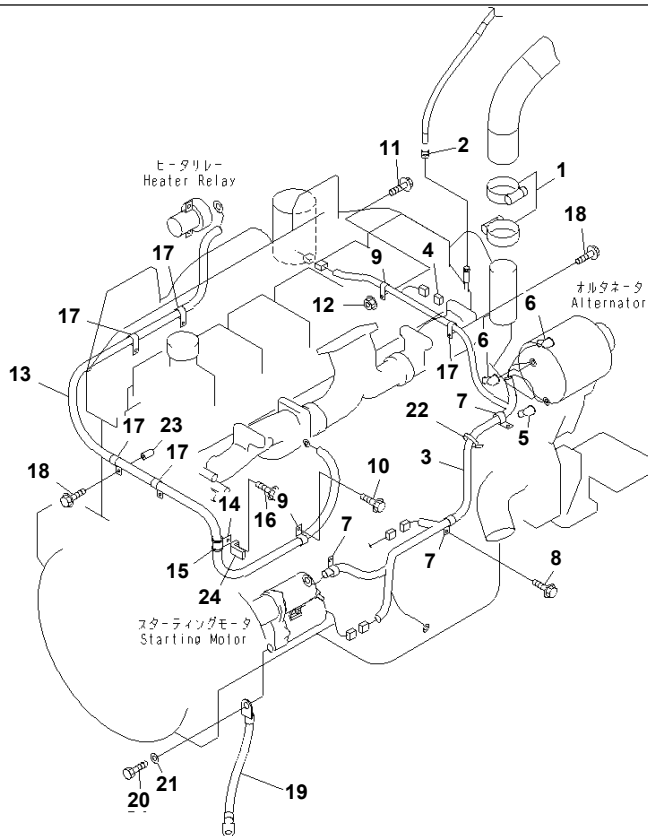

WA480-5L S/N A37001-UP
WA480-5L S/N A37001-UP

Item	Description	Book	Page
	SAA6D125E-3B S/N .-UP	saa6d1xe	
B0	ENGINE RELATED PARTS		030000
C0	COOLING SYSTEM		060000
D0	FUEL TANK AND RELATED PARTS		090000
E0	ELECTRICAL SYSTEM		120000
F0	POWER TRAIN AND FINAL DRIVE		150000
H0	HYDRAULIC SYSTEM		180000
J0	MAIN/REVOLVING FRAME AND RELATED PARTS		210000
K0	OPERATOR'S COMPARTMENT AND CONTROL SYSTEM		240000
M0	GUARD		270000
S0	SUSPENSION AND WHEEL RELATED PARTS		300000
T0	WORK EQUIPMENT		330000
U0	MARKS AND PLATES		360000
V0	ACCESSORY AND TOOL		390000

Ref. B0000-09A0

Page 030050

WA480-5L S/N A37001-UP
00076704

00076704

Ref. B0110-01A0

Page 030060

WA480-5L S/N A37001-UP
ENGINE RELATED PARTS (HOSE AND WIRING HARNESS)

Item	Part No.	Description	Qty	Options
1	07289-00070	CLAMP	2	SN:A37001--,KIT-FLAG:_
2	11Y-09-11140	CLIP	2	SN:A37001--,KIT-FLAG:_
3	421-06-32174	WIRING HARNESS	1	SN:A37001--,KIT-FLAG:_
4	21J-06-13661	DIODE	1	SN:A37001--,KIT-FLAG:_
5	08038-00519	CAP	1	SN:A37001--,KIT-FLAG:_
6	08038-02027	CAP	2	SN:A37001--,KIT-FLAG:_
7	04434-52310	CLIP	3	SN:A37001--,KIT-FLAG:_
8	01435-01016	BOLT	3	SN:A37001--,KIT-FLAG:_
9	04434-51410	CLIP	2	SN:A37001--,KIT-FLAG:_
10	01435-01016	BOLT	1	SN:A37001--,KIT-FLAG:_
11	01435-01016	BOLT	1	SN:A37001--,KIT-FLAG:_
12	01584-01008	NUT	1	SN:A37001--,KIT-FLAG:_
13	421-06-32281	WIRING HARNESS	1	SN:A37001--,KIT-FLAG:_
14	04434-52110	CLIP	1	SN:A37001--,KIT-FLAG:_
15	07095-20314	CUSHION	1	SN:A37001--,KIT-FLAG:_
16	01435-01016	BOLT	1	SN:A37001--,KIT-FLAG:_
17	04434-51410	CLIP	5	SN:A37001--,KIT-FLAG:_
18	01435-01016	BOLT	5	SN:A37001--,KIT-FLAG:_
19	421-06-32760	CABLE	1	SN:A37001--,KIT-FLAG:_
20	01010-81625	BOLT	1	SN:A37001--,KIT-FLAG:_
21	01643-31645	WASHER	1	SN:A37001--,KIT-FLAG:_
22	935 522 C1	BAND	9	SN:A37001--,KIT-FLAG:_
23	154-979-1480	COLLAR	1	SN:A37001--,KIT-FLAG:_
24	22D-62-12440	SPACER	1	SN:A37001--,KIT-FLAG:_