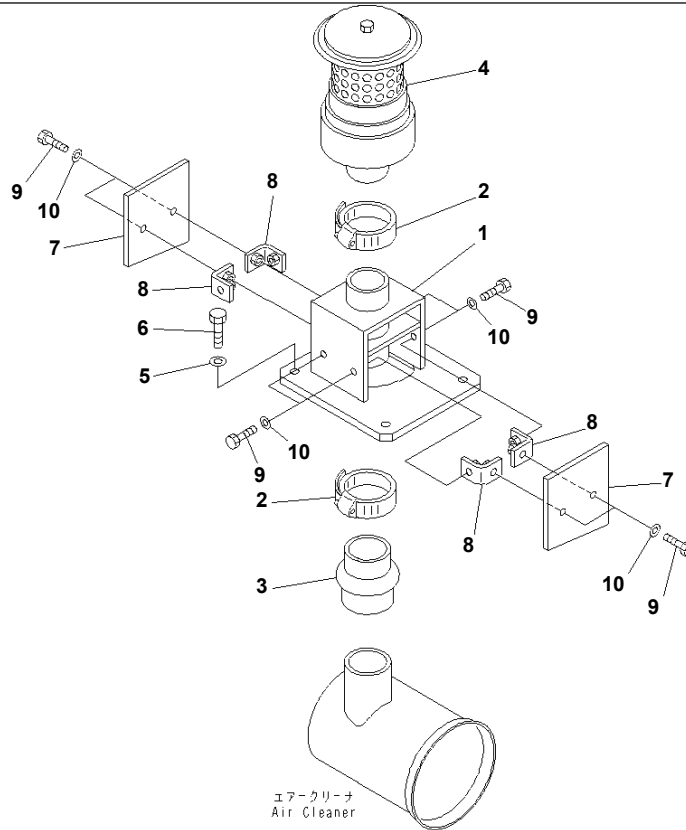

WA480-5L S/N A37001-UP
00076474

00076474

Ref. B0000-09A0

Page 030050

WA480-5L S/N A37001-UP
PRE-CLEANER (TURBO 2) (FOR WASTE HANDLER)

Item	Part No.	Description	Qty	Options
1	421-U12-A170	BRACKET	1	SN:A37001--,KIT-FLAG:_
2	07289-00170	CLAMP	2	SN:A37001--,KIT-FLAG:_
3	600-181-0670	HOSE	1	SN:A37001--,KIT-FLAG:_
4	421-01-A1650	PRE-CLEANER	1	SN:A37001--,KIT-FLAG:_
5	124-54-26540	WASHER	4	SN:A37001--,KIT-FLAG:_
6	01010-81230	BOLT	4	SN:A37001--,KIT-FLAG:_
7	421-U12-A140	PLATE	2	SN:A37001--,KIT-FLAG:_
8	421-U12-A150	BRACKET	4	SN:A37001--,KIT-FLAG:_
9	01010-D1025	BOLT	8	SN:A37001--,KIT-FLAG:_
10	01643-31032	WASHER	8	SN:A37001--,KIT-FLAG:_

Ref. B0000-09A0

Page 030050