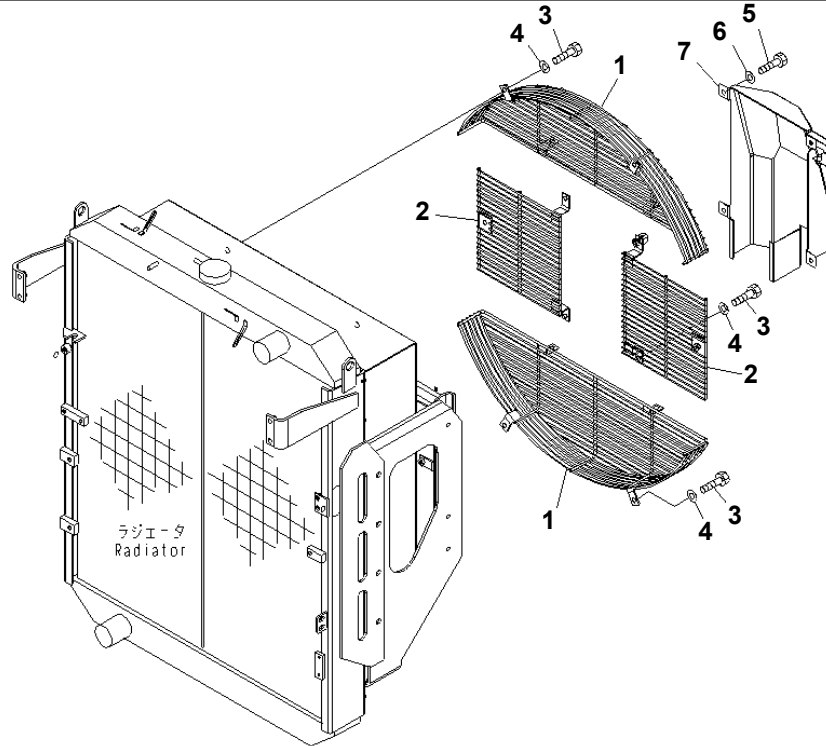

WA480-5L S/N A37001-UP
00076513

00076513

Ref. C0310-01A0

Page 060090

WA480-5L S/N A37001-UP
FAN GUARD

Item	Part No.	Description	Qty	Options
1	421-03-33112	GUARD	2	SN:A37001--,KIT-FLAG:_
2	421-03-33122	GUARD,FAN	2	SN:A37001--,KIT-FLAG:_
3	01010-D1020	BOLT	10	SN:A37001--,KIT-FLAG:_
4	01643-71032	WASHER	10	SN:A37001--,KIT-FLAG:_
5	01010-D1025	BOLT	4	SN:A37001--,KIT-FLAG:_
6	01643-71032	WASHER	4	SN:A37001--,KIT-FLAG:_
7		COVER,(SEE FIG. H2260-03A0)		SN:A37001--,KIT-FLAG:_

Ref. C0310-01A0

Page 060090