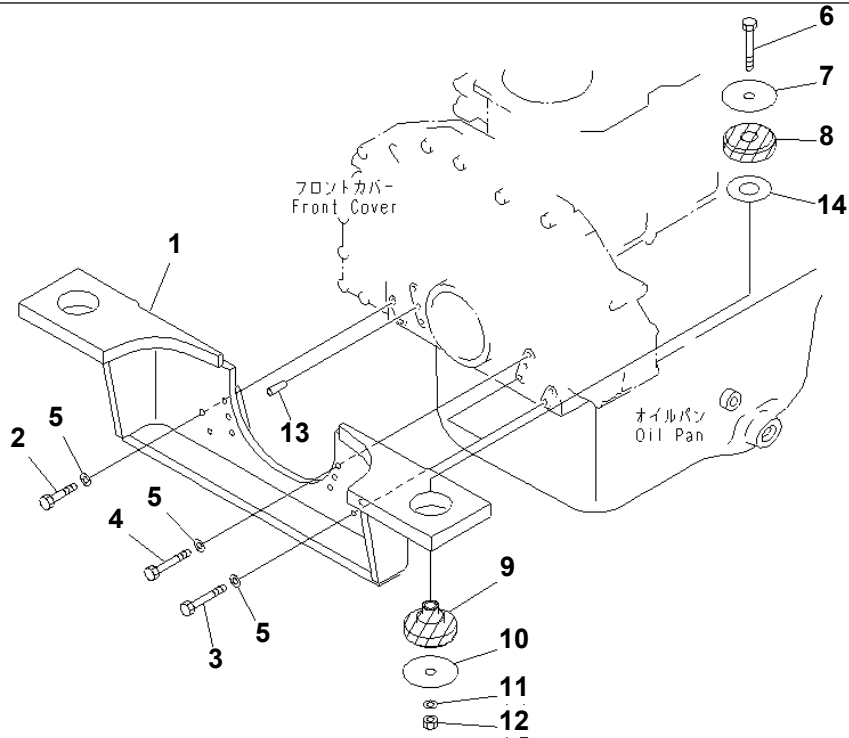

00076703

Ref. B0000-06A0

Page 030020

WA480-5L S/N A37001-UP
ENGINE MOUNT

Item	Part No.	Description	Qty	Options
1	421-01-21110	SUPPORT	1	SN:A37001--,KIT-FLAG:_
2	01010-81050	BOLT	2	SN:A37001--,KIT-FLAG:_
3	01011-81005	BOLT	4	SN:A37001--,KIT-FLAG:_
4	01011-81010	BOLT	2	SN:A37001--,KIT-FLAG:_
5	01643-31032	WASHER	8	SN:A37001--,KIT-FLAG:_
6	01011-62440	BOLT	2	SN:A37001--,KIT-FLAG:_
7	424-01-11220	WASHER	2	SN:A37001--,KIT-FLAG:_
	424-01-11310	CUSHION ASS'Y	2	SN:A37001--,KIT-FLAG:_
8	424-01-11330	· CUSHION	1	SN:A37001--,KIT-FLAG:_
9	424-01-11320	· CUSHION	1	SN:A37001--,KIT-FLAG:_
10	424-01-11220	WASHER	2	SN:A37001--,KIT-FLAG:_
11	424-01-21130	WASHER	2	SN:A37001--,KIT-FLAG:_
12	01580-02419	NUT	2	SN:A37001--,KIT-FLAG:_
13	04020-01228	PIN,DOWEL	2	SN:A37001--,KIT-FLAG:_
14	421-01-A1750	SPACER	2	SN:A37001--,KIT-FLAG:_