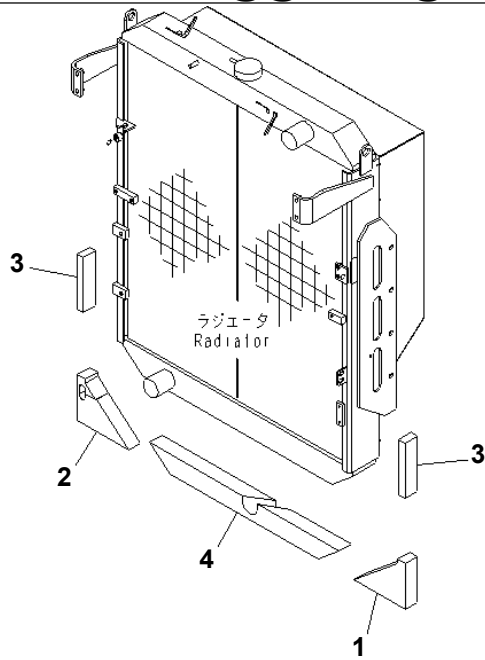

P W 0 D 2 3 8

WA480-5L S/N A37001-UP
RADIATOR (SHEET)

Item	Part No.	Description	Qty	Options
1	421-03-33210	SHEET	1	SN:A37001--,KIT-FLAG:_
2	421-03-33220	SHEET	1	SN:A37001--,KIT-FLAG:_
3	421-03-33230	SHEET	2	SN:A37001--,KIT-FLAG:_
4	421-03-33241	SHEET	1	SN:A37001--,KIT-FLAG:_