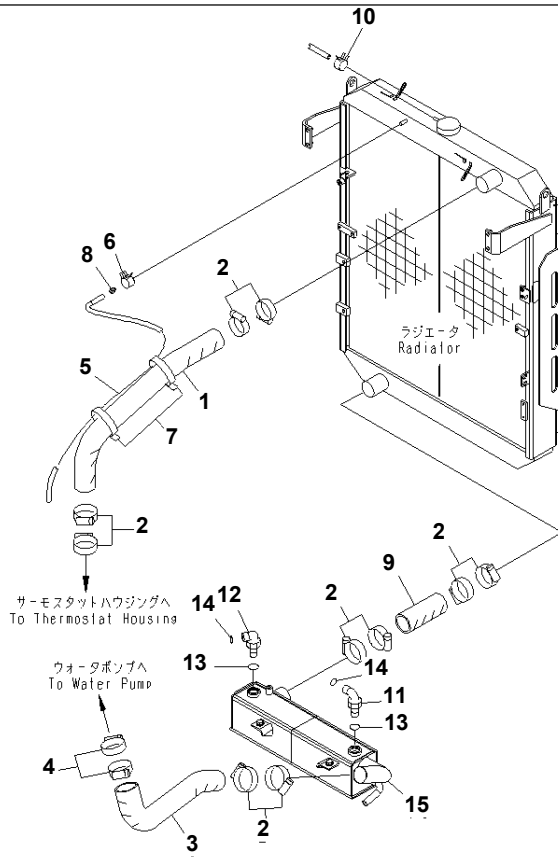

WA480-5L S/N A37001-UP
00076511

00076511

Ref. C0110-11A0

Page 060060

WA480-5L S/N A37001-UP
RADIATOR (PIPING)

Item	Part No.	Description	Qty	Options
1	421-03-32110	HOSE	1	SN:A37001--,KIT-FLAG:_
2	07289-00070	CLAMP	10	SN:A37001--,KIT-FLAG:_
3	421-03-32132	HOSE	1	SN:A37001--,KIT-FLAG:_
4	07289-00080	CLAMP	2	SN:A37001--,KIT-FLAG:_
5	07261-20913	HOSE	1	SN:A37001--,KIT-FLAG:_
6	11Y-09-11140	CLIP	2	SN:A37001--,KIT-FLAG:_
7	134-03-61410	BAND	4	SN:A37001--,KIT-FLAG:_
8	423-03-11531	PIPE	1	SN:A37001--,KIT-FLAG:_
9	421-03-32121	HOSE	1	SN:A37001--,KIT-FLAG:_
10	07285-00115	CLIP	1	SN:A37001--,KIT-FLAG:_
11	21W-62-42640	ELBOW	1	SN:A37001--,KIT-FLAG:_
12	21W-62-42640	ELBOW	1	SN:A37001--,KIT-FLAG:_
13	07002-23334	O-RING	2	SN:A37001--,KIT-FLAG:_
14	207-62-64740	O-RING	2	SN:A37001--,KIT-FLAG:_
15		COOLER,(SEE FIG. C0110-07A0)		SN:A37001--,KIT-FLAG:_

Ref. C0110-11A0

Page 060060