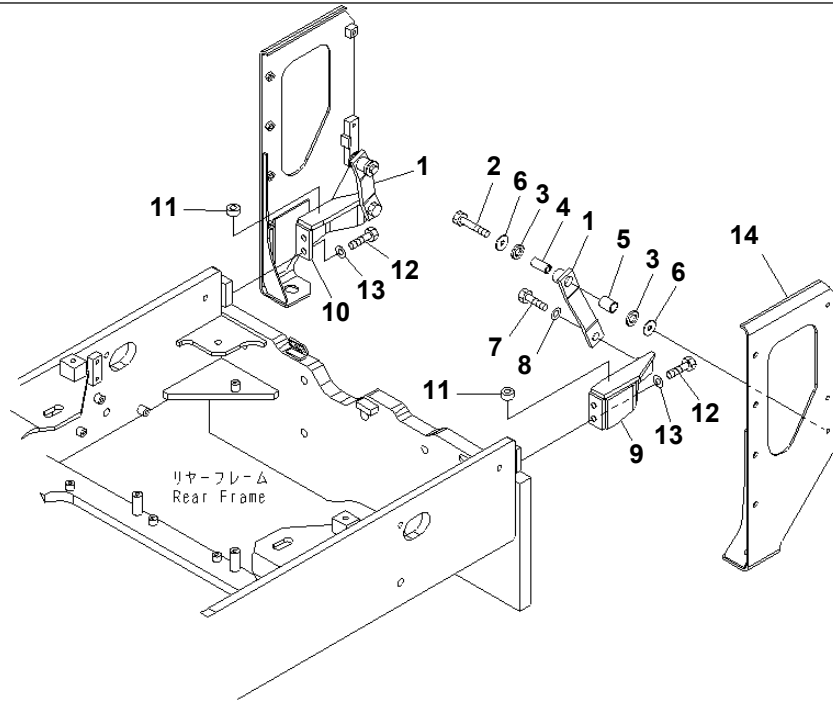

00076510

Ref. C0110-10A0

Page 060050

WA480-5L S/N A37001-UP
RADIATOR (MOUNTING BRACKET)

Item	Part No.	Description	Qty	Options
1	421-03-31361	STAY	2	SN:A37001--,KIT-FLAG:_
2	01010-D1270	BOLT	2	SN:A37001--,KIT-FLAG:_
3	416-03-11260	CUSHION	4	SN:A37001--,KIT-FLAG:_
4	421-03-31421	SPACER	2	SN:A37001--,KIT-FLAG:_
5	421-03-31431	CUSHION	2	SN:A37001--,KIT-FLAG:_
6	421-03-31590	WASHER	4	SN:A37001--,KIT-FLAG:_
7	01010-D1220	BOLT	2	SN:A37001--,KIT-FLAG:_
8	421-03-31590	WASHER	2	SN:A37001--,KIT-FLAG:_
9	421-54-32293	BRACKET	1	SN:A37001--,KIT-FLAG:_
10	421-54-32532	BRACKET	1	SN:A37001--,KIT-FLAG:_
11	178-43-14320	SPACER	2	SN:A37001--,KIT-FLAG:_
12	01010-81435	BOLT	4	SN:A37001--,KIT-FLAG:_
13	01643-31445	WASHER	4	SN:A37001--,KIT-FLAG:_
14		BRACKET,(SEE FIG. H2260-01A0)		SN:A37001--,KIT-FLAG:_

Ref. C0110-10A0

Page 060050