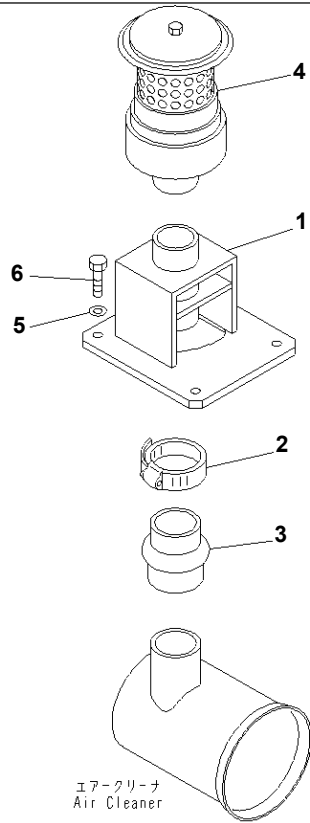

WA480-5L S/N A37001-UP
00076472

00076472

Ref. B0000-07A0

Page 030030

WA480-5L S/N A37001-UP
PRE-CLEANER (TURBO 2)

Item	Part No.	Description	Qty	Options
1	421-U12-A120	BRACKET	1	SN:A37001--,KIT-FLAG:_
2	07289-00170	CLAMP	2	SN:A37001--,KIT-FLAG:_
3	600-181-0670	HOSE	1	SN:A37001--,KIT-FLAG:_
4	421-01-A1650	PRE-CLEANER	1	SN:A37001--,KIT-FLAG:_
5	124-54-26540	WASHER	4	SN:A37001--,KIT-FLAG:_
6	01010-81230	BOLT	4	SN:A37001--,KIT-FLAG:_

Ref. B0000-07A0

Page 030030