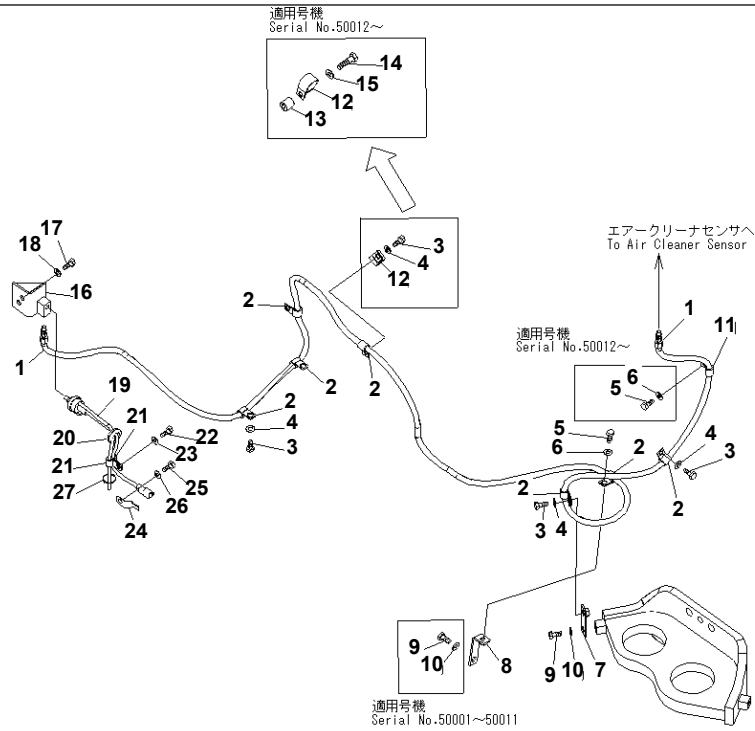

PC800LC-8 S/N 5001-UP (ecot3)
00045192

00045192-V

Ref. B0100-04A0

Page 030090

PC800LC-8 S/N 5001-UP (ecot3)
ENGINE MOUNTING (AIR CLEANER SENSOR)(#50001-55000)

Item	Part No.	Part Name	Qty	Serial No.
1	209-01-41460	HOSE	1	50001-@
2	04434-51412	CLIP	7	50001-@
3	01010-81225	BOLT	5	50012-@
	01010-81225	BOLT	6	50001-50011
4	01643-31232	WASHER	5	50012-@
	01643-31232	WASHER	6	50001-50011
5	01010-81020	BOLT	2	50012-@
	□01010-81220	BOLT	1	50001-50011
6	01643-31032	WASHER	2	50012-@
	□01643-31232	WASHER	1	50001-50011
7	209-04-77140	PLATE	1	50001-@
8	195-06-41930	BRACKET	1	50001-@
9	01010-81225	BOLT	1	50012-@
	01010-81225	BOLT	2	50001-50011
10	01643-31232	WASHER	1	50012-@
	01643-31232	WASHER	2	50001-50011
11	04434-51410	CLIP	1	50001-@
12	04434-53412	CLIP	1	50012-@
	04434-52512	CLIP	1	50001-50011
13	195-33-11220	SPACER	1	50012-@
14	01010-81250	BOLT	1	50012-@
15	01643-31232	WASHER	1	50012-@
16	209-01-77290	BRACKET	1	50001-@
17	01010-81230	BOLT	2	50001-@
18	01643-31232	WASHER	2	50001-@
19	7861-93-1420	SENSOR	1	50001-@
20	08037-02512	GROMMET	1	50001-@
21	04434-51012	CLIP	2	50001-@
22	01010-81225	BOLT	1	50001-@

Reference: B0100-04A0

Page: 030090