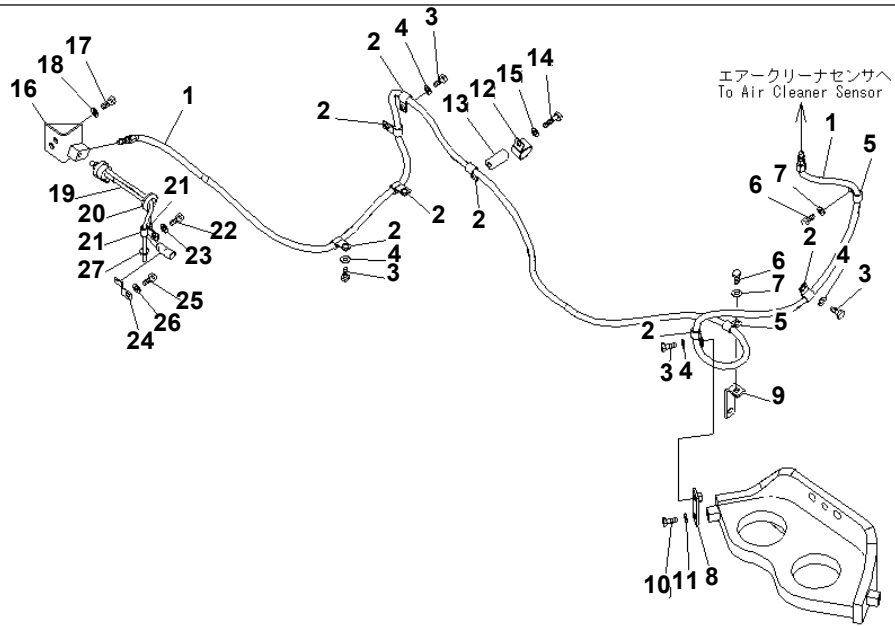

PC800LC-8 S/N 50001-UP (ecot3)
ENGINE MOUNTING (AIR CLEANER SENSOR)(#55046-55065)

Item	Part No.	Part Name	Qty	Serial No.
1	209-01-41460	HOSE	1	50001-@
2	04434-51412	CLIP	7	55046-55065
3	01010-81225	BOLT	6	55007-@
4	01643-31232	WASHER	6	55007-@
5	04434-51410	CLIP	2	55046-55065
6	01010-81020	BOLT	2	50012-@
7	01643-31032	WASHER	2	50012-@
8	209-04-77140	PLATE	1	50001-@
9	195-06-41930	BRACKET	1	50001-@
10	01010-81225	BOLT	1	50012-@
11	01643-31232	WASHER	1	50012-@
12	04434-53412	CLIP	1	50012-@
13	175-40-22540	SPACER	1	55046-@
14	01010-81275	BOLT	1	55046-@
15	01643-31232	WASHER	1	55046-@
16	209-01-41710	BRACKET	1	55046-@
17	01010-81230	BOLT	2	50001-@
18	01643-31232	WASHER	2	50001-@
19	7861-93-1420	SENSOR	1	50001-@
20	08037-02512	GROMMET	1	50001-@
21	04434-51012	CLIP	2	50001-@
22	01010-81225	BOLT	1	50001-@
23	01643-31232	WASHER	1	50001-@
24	08193-20012	CLIP	1	50001-@
25	01010-81225	BOLT	1	50001-@
26	01643-31232	WASHER	1	50001-@
27	08034-20536	BAND	1	50001-@