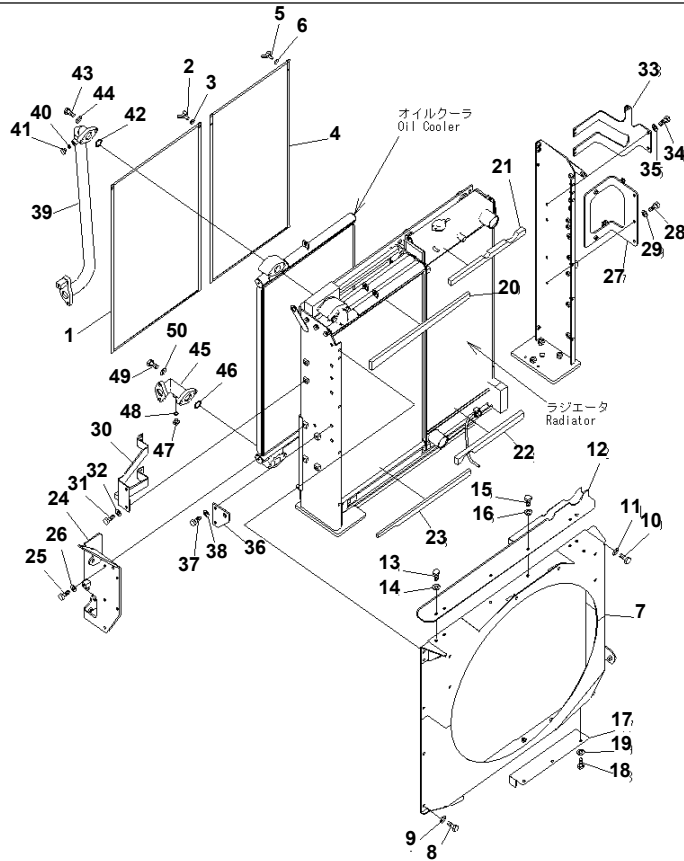

00037580-V

PC350LC-7E0 S/N 30001-UP (ecot3)
COOLING (SHROUD)(#30001-55909)

Item	Part No.	Part Name	Qty	Serial No.
1	208-03-71360	NET	1	30001-@
2	01434-10616	BOLT, WING	2	30001-@
3	01643-30623	WASHER	2	30001-@
4	208-03-71370	NET	1	30001-@
5	01434-10616	BOLT, WING	2	30001-@
6	01643-30623	WASHER	2	30001-@
7	207-03-75252	SHROUD	1	30001-@
8	01010-81020	BOLT	7	30001-@
9	01643-31032	WASHER	7	30001-@
10	01010-81025	BOLT	4	30001-@
11	01643-31032	WASHER	4	30001-@
12	207-03-75260	COVER	1	30001-@
13	01010-81025	BOLT	4	30001-@
14	01643-31032	WASHER	4	30001-@
15	01010-81020	BOLT	2	30001-@
16	01643-31032	WASHER	2	30001-@
17	207-03-75270	COVER	1	30001-@
18	01010-81020	BOLT	3	30001-@
19	01643-31032	WASHER	3	30001-@
20	208-03-71720	SEAL	1	30001-@
21	208-03-71741	SEAL	1	30001-@
22	208-03-71751	SEAL	1	30001-@
23	208-03-71760	SEAL	1	30001-@
24	207-03-75231	BRACKET	1	30001-@
25	01010-81025	BOLT	4	30001-@
26	01643-31032	WASHER	4	30001-@
27	207-03-75241	BRACKET	1	30001-@
28	01010-81020	BOLT	2	30001-@
29	01643-31032	WASHER	2	30001-@