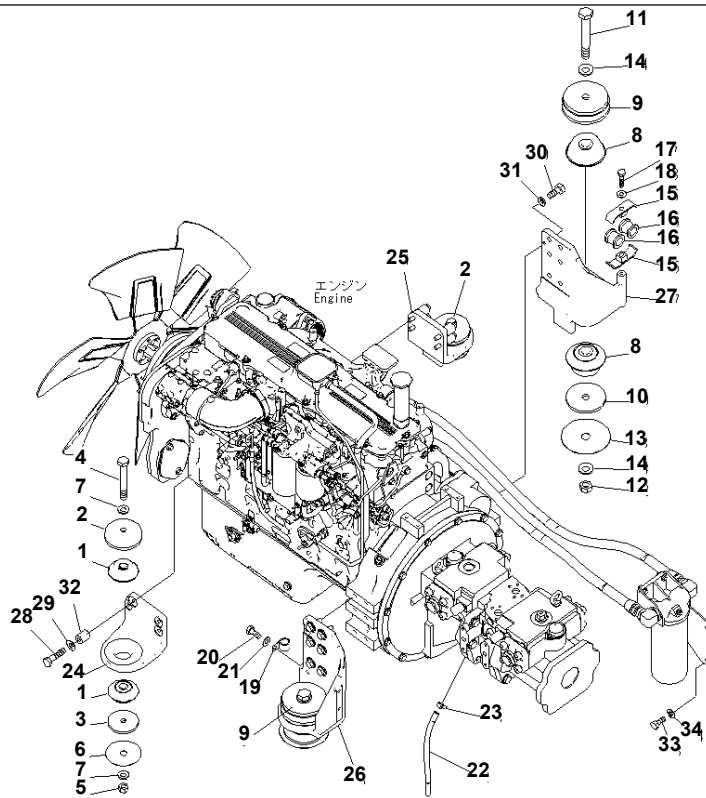

PC350LC-7E0 S/N 30001-UP (ecot3)

ENGINE RELATED PARTS

Item	Part Name	Qty
10	DAMPER?PUMP AND TUBE	1
20	ENGINE MOUNTING	1
30	AIR CLEANER CONNECTION	1
40	AIR CLEANER CONNECTION (WITH PRE-CLEANER)	1

PC350LC-7E0 S/N 30001-UP (ecot3)
00022801

00022801

Ref. B0000-01H0

Page 030010

PC350LC-7E0 S/N 30001-UP (ecot3)
DAMPER?PUMP AND TUBE

Item	Part No.	Part Name	Qty	Serial No.
1	207-01-71310	DAMPER	1	30001-
2	01010-81225	BOLT	8	30001-
3	01643-31232	WASHER	8	30001-
4	6691-21-6360	SPACER	1	30001-
5	6743-11-5740	TUBE	1	30001-
6	01010-81240	BOLT	11	30001-
7	01643-31232	WASHER	11	30001-
8	01010-81245	BOLT	1	30001-
9	01643-31232	WASHER	1	30001-
10	(708-2G-00700)	PUMP ASS'Y	1	30001-

Ref. B0100-01H0

Page 030020

PC350LC-7E0 S/N 30001-UP (ecot3)
ENGINE MOUNTING

Item	Part No.	Part Name	Qty	Serial No.
1	23S-01-11140	CUSHION	4	30001-
2	207-01-61150	STOPPER	2	30001-
3	207-01-75150	PLATE	2	30001-
4	207-01-55181	BOLT	2	30001-
5	01580-01815	NUT	2	30001-
6	207-01-55390	PLATE	2	30001-30098
7	01643-31845	WASHER	4	30001-
8	208-01-55220	CUSHION	4	30001-
9	207-01-61170	STOPPER	2	30001-
10	208-01-11161	WASHER	2	30001-
11	208-01-11181	BOLT	2	30001-
12	01580-02419	NUT	2	30001-
13	207-46-31180	PLATE	2	30001-30098
14	01643-32460	WASHER	4	30001-
15	07094-30620	CLAMP	2	30001-
16	07095-00630	CUSHION	2	30001-
17	01010-81275	BOLT	1	30001-
18	01643-31232	WASHER	1	30001-
19	04434-52512	CLIP	1	30001-
20	01010-81220	BOLT	1	30001-
21	01643-31232	WASHER	1	30001-
22	07260-20932	HOSE	1	30001-
23	07285-00155	CLIP	1	30001-
24	207-01-75110	BRACKET	1	30001-
25	207-01-75120	BRACKET	1	30001-
26	207-01-75130	BRACKET	1	30001-
27	207-01-75140	BRACKET	1	30001-
28	01010-81275	BOLT	8	30001-
29	01643-31232	WASHER	8	30001-

PC350LC-7E0 S/N 30001-UP (ecot3)

ENGINE MOUNTING

Item	Part No.	Part Name	Qty	Serial No.
30	01010-81645	BOLT	12	30001-
31	01643-31645	WASHER	12	30001-
32	195-43-41530	COLLAR	8	30001-
33	01010-81230	BOLT	2	30001-
34	01643-31232	WASHER	2	30001-