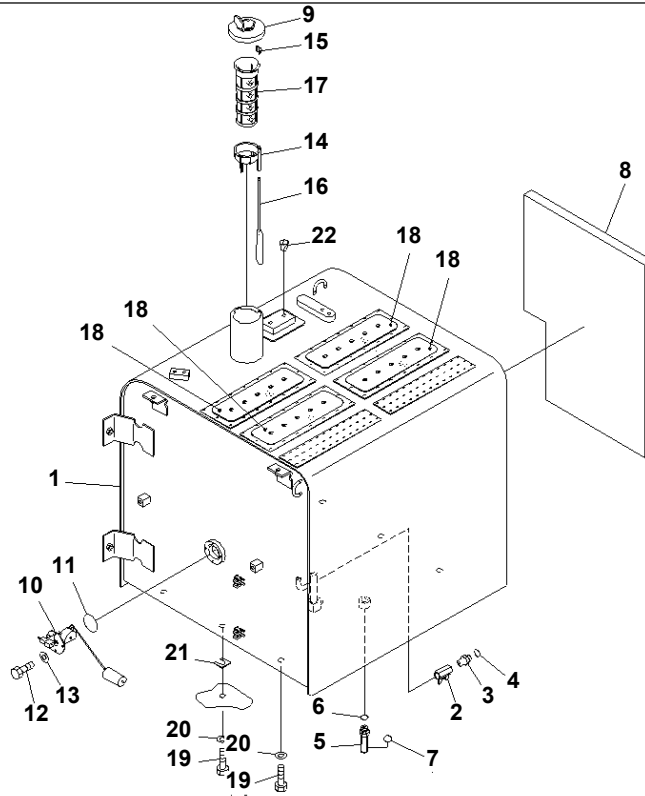

Thank you so much for reading

PC350LC-7E0 S/N 30001-UP (ecot3)
00058076

00058076

Ref. D0100-01H0A

Page 090020

PC350LC-7E0 S/N 30001-UP (ecot3)
FUEL TANK(#30044-55937)

Item	Part No.	Part Name	Qty	Serial No.
1	207-04-75111	TANK	1	55572-@
	□207-04-75110	TANK	1	30001-55571
2	07700-50455	VALVE	1	30001-@
3	8255-62-4591	CONNECTOR	1	30001-@
4	02896-11012	O-RING	1	30001-@
5	02782-10317	ELBOW	1	30001-55937
6	07002-12034	O-RING	1	30001-@
7	02896-11009	O-RING	1	30001-55937
8	207-04-75310	SHEET	1	30001-@
9	20Y-04-11161	CAP	1	55569-@
	20Y-04-11160	CAP	1	30001-55568
	20Y-04-11240	· PACKING	1	30001-@
10	7861-92-5810	SENSOR	1	30001-@
11	07000-13050	O-RING	1	30001-@
12	01010-80612	BOLT	4	30001-@
13	01643-30623	WASHER	4	30001-@
	22U-04-21241	STRAINER ASS'Y	1	30001-@
	22U-04-21200	· FLOAT ASS'Y	1	30001-@
14	22U-04-21210	· · GUIDE	1	30001-@
15	20Y-04-21580	· · CAP	1	30001-@
16	22U-04-21220	· · FLOAT	1	30001-@
17	07056-18425	· STRAINER	1	30001-@
18	20Y-00-42110	PLATE	4	30044-@
19	01010-81635	BOLT	6	30001-@
20	01643-31645	WASHER	6	30001-@
21	195-03-11570	SHIM, 1.0MM	2	30001-@
22	07049-01215	PLUG	2	30001-@