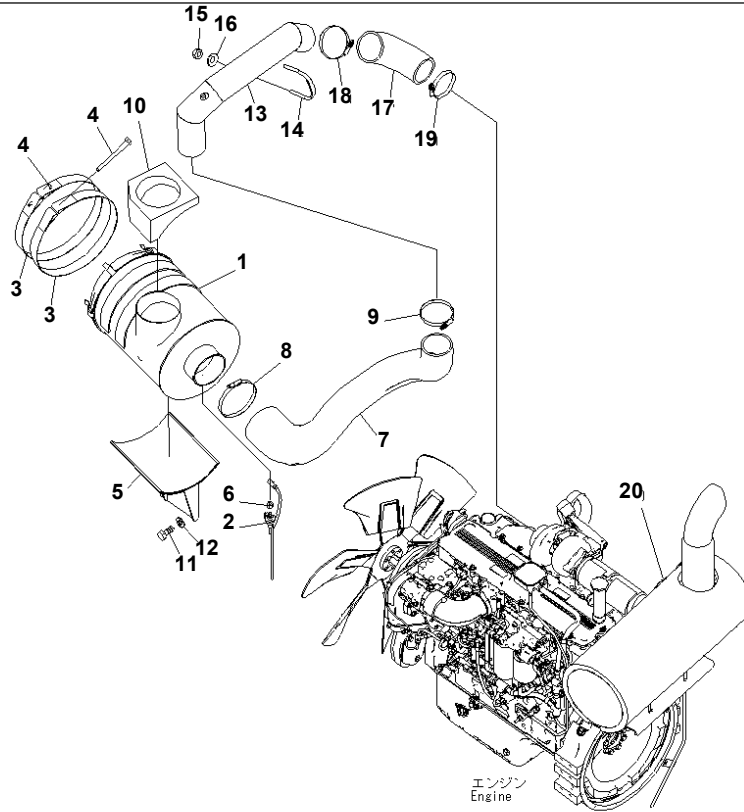

PC350LC-7E0 S/N 30001-UP (ecot3)
00043933

00043933

Ref. B0200-01H1

Page 030040

PC350LC-7E0 S/N 30001-UP (ecot3)
AIR CLEANER CONNECTION (WITH PRE-CLEANER)

Item	Part No.	Part Name	Qty	Serial No.
1	(6156-81-7201)	AIR CLEANER ASS'Y	1	30020-
	(☑6156-81-7200)	AIR CLEANER ASS'Y	1	(30001-30019)
2	7861-93-1420	SENSOR	1	30001-
3	6151-11-9970	BAND ASS'Y	2	30001-
4	6643-11-4641	BOLT	2	30001-
5	207-01-75160	BRACKET	1	30001-
6	11Y-01-11920	JOINT	1	30001-
7	207-01-75170	HOSE	1	30001-
8	208-01-72180	CLAMP	1	30001-
9	07299-00130	CLAMP	1	30001-
10	208-01-72310	SEAL	1	30001-
11	01010-81225	BOLT	4	30001-
12	01643-31232	WASHER	4	30001-
13	207-01-75180	TUBE	1	30001-
14	07283-31185	CLIP	1	30001-
15	01597-01211	NUT	2	30001-
16	01643-31232	WASHER	2	30001-
17	207-01-75190	HOSE	1	30001-
18	07299-00130	CLAMP	1	30001-
19	07299-00120	CLAMP	1	30001-
20	207-01-75310	COVER	1	30001-