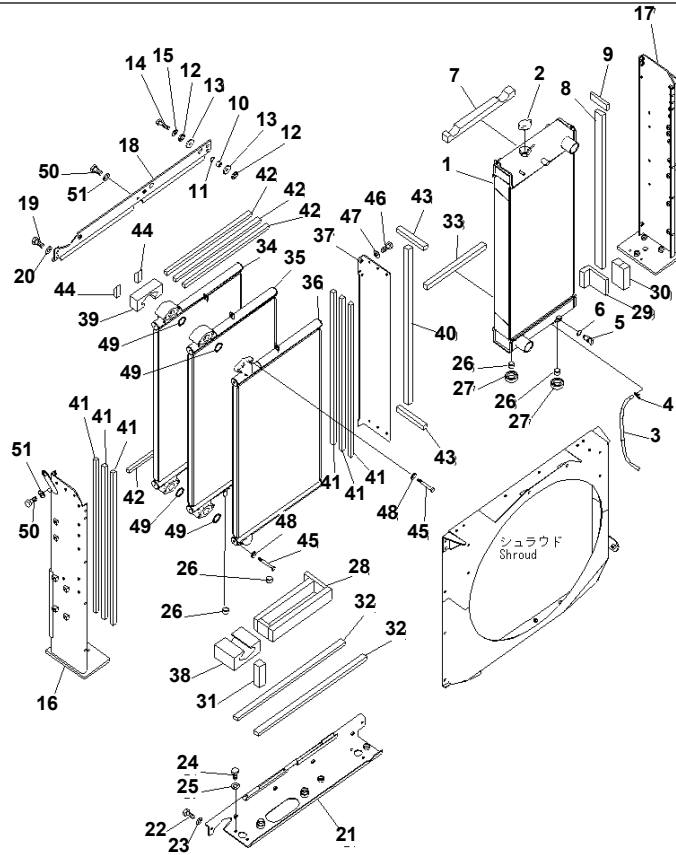

PC350LC-7E0 S/N 30001-UP (ecot3)
00037579

00037579

Ref. C0100-01H0

Page 060010

PC350LC-7E0 S/N 30001-UP (ecot3)
COOLING (RADIATOR AND OIL COOLER)

Item	Part No.	Part Name	Qty	Serial No.
1	207-03-75120	RADIATOR ASS'Y	1	30001-
2	20Y-03-22110	CAP	1	30001-
3	205-03-71230	HOSE	1	30001-
4	20Y-03-11330	CLIP	1	30001-
5	205-03-62660	PLUG	1	30001-
6	07000-11007	O-RING	1	30001-
7	208-03-71730	SEAL	1	30001-
8	208-03-71810	SEAL	1	30001-
9	208-03-71840	SEAL	1	30001-
10	201-03-29160	SPACER	2	30001-
11	07002-12434	O-RING	2	30001-
12	201-910-6730	CUSHION	4	30001-
13	207-03-75590	PLATE	4	30001-
14	01010-81045	BOLT	2	30001-
15	01643-31032	WASHER	2	30001-
16	207-03-75171	FRAME	1	30001-
17	207-03-75181	FRAME	1	30001-
18	208-03-71210	FRAME	1	30001-
19	01010-81225	BOLT	2	30001-
20	01643-31232	WASHER	2	30001-
21	208-03-71221	FRAME	1	30001-
22	01010-81025	BOLT	2	30001-
23	01643-31032	WASHER	2	30001-
24	01010-81020	BOLT	4	30001-
25	01643-31032	WASHER	4	30001-
26	22B-03-12590	CUSHION	4	30001-
27	208-03-71380	CUSHION	2	30001-
28	208-03-71480	SEAL	1	30001-
29	208-03-71490	SEAL	1	30001-