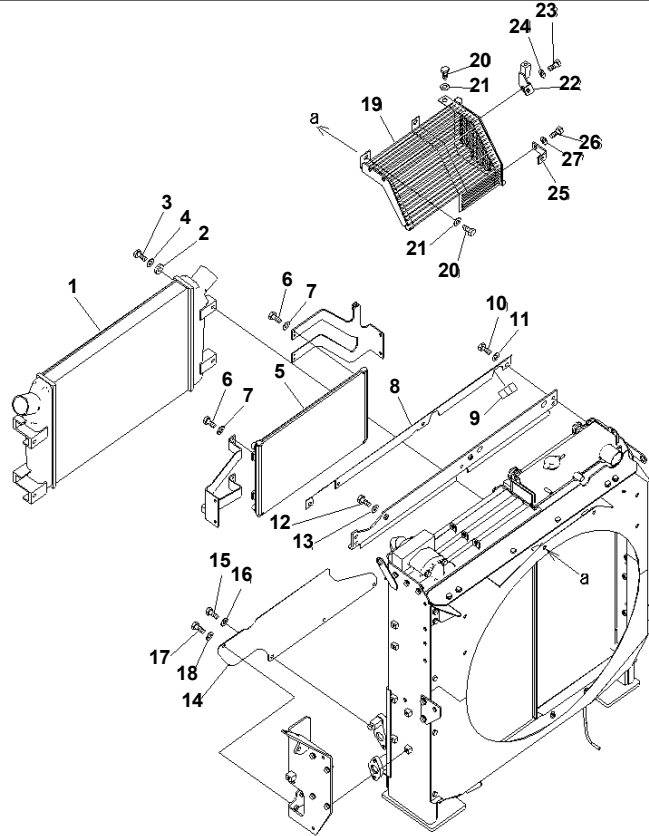

**PC350LC-7E0 S/N 30001-UP (ecot3)
00037581**

00037581-V

Ref. C0100-03H0

Page 060040

**PC350LC-7E0 S/N 30001-UP (ecot3)
COOLING (AFTER COOLER AND CONDENSER)**

Item	Part No.	Part Name	Qty	Serial No.
1	6152-62-5110	AFTERCOOLER ASS'Y	1	30001-
2	6110-23-6490	SPACER	4	30001-
3	01010-81040	BOLT	4	30001-
4	01643-31032	WASHER	4	30001-
5	208-979-7520	CONDENSER ASS'Y	1	30001-
6	01010-80616	BOLT	8	30001-
7	01643-30623	WASHER	8	30001-
8	208-03-71280	COVER	1	30001-
9	208-03-71770	SEAL	1	30001-
10	01010-81230	BOLT	2	30001-
11	01643-31232	WASHER	2	30001-
12	01010-81020	BOLT	2	30001-
13	01643-31032	WASHER	2	30001-
14	207-03-75471	COVER	1	30001-
15	01010-81016	BOLT	4	30001-
16	01643-31032	WASHER	4	30001-
17	01010-81020	BOLT	1	30001-
18	01643-31032	WASHER	1	30001-
19	207-03-75521	GUARD	1	30001-
20	01010-81225	BOLT	5	30001-
21	01643-31232	WASHER	5	30001-
22	207-03-75610	BRACKET	1	30001-
23	01010-81225	BOLT	1	30001-
24	01643-31232	WASHER	1	30001-
25	207-979-6180	BRACKET	1	30001-
26	01010-81225	BOLT	1	30001-
27	01643-31232	WASHER	1	30001-