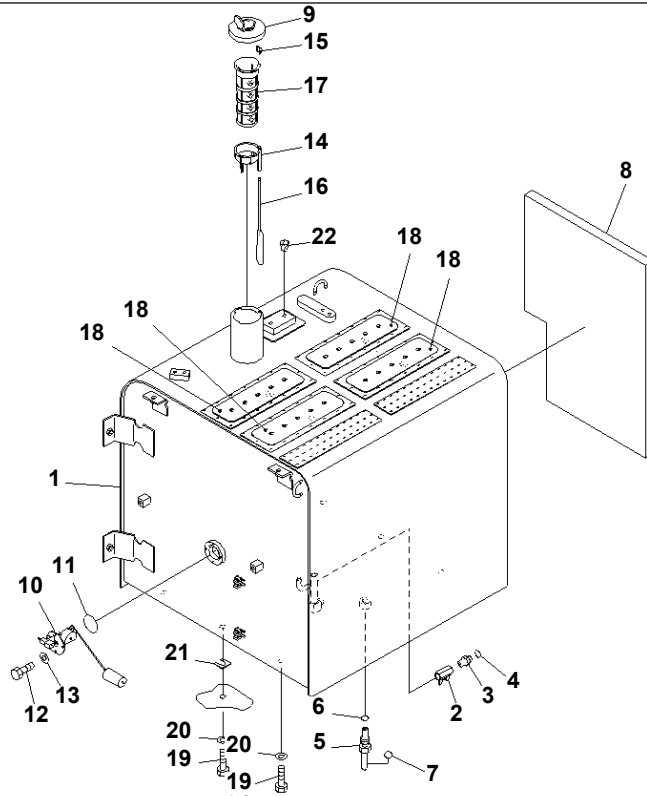

PC350LC-7E0 S/N 30001-UP (ecot3)
00082651

00082651

Ref. D0100-01H0B

Page 090030

PC350LC-7E0 S/N 30001-UP (ecot3)
FUEL TANK(#55938-)

Item	Part No.	Part Name	Qty	Serial No.
1	207-04-75111	TANK	1	55572-
2	07700-50455	VALVE	1	30001-
3	8255-62-4591	CONNECTOR	1	30001-
4	02896-11012	O-RING	1	30001-
5	207-04-75390	ELBOW	1	55938-
6	07002-12034	O-RING	1	30001-
7	02896-11009	O-RING	1	30001-
8	207-04-75310	SHEET	1	30001-
9	20Y-04-11161	CAP	1	55569-
	20Y-04-11240	· PACKING	1	30001-
10	7861-92-5810	SENSOR	1	30001-
11	07000-13050	O-RING	1	30001-
12	01010-80612	BOLT	4	30001-
13	01643-30623	WASHER	4	30001-
	22U-04-21241	STRAINER ASS'Y	1	30001-
	22U-04-21200	· FLOAT ASS'Y	1	30001-
14	22U-04-21210	· · GUIDE	1	30001-
15	20Y-04-21580	· · CAP	1	30001-
16	22U-04-21220	· · FLOAT	1	30001-
17	07056-18425	· STRAINER	1	30001-
18	20Y-00-42110	PLATE	4	30044-
19	01010-81635	BOLT	6	30001-
20	01643-31645	WASHER	6	30001-
21	195-03-11570	SHIM, 1.0MM	2	30001-
22	07049-01215	PLUG	2	30001-