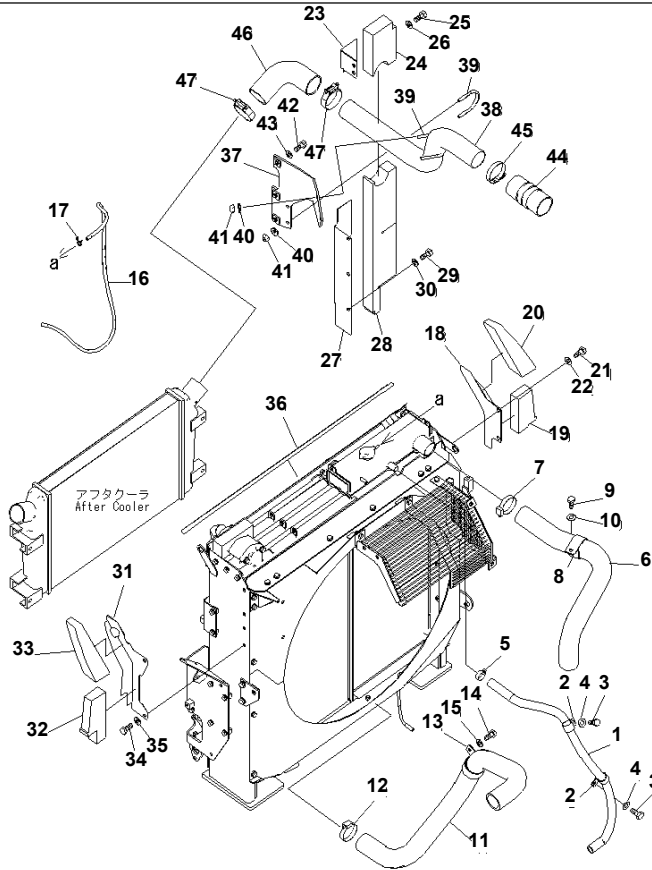

PC350LC-7E0 S/N 30001-UP (ecot3)
COOLING (RADIATOR PIPING)

Item	Part No.	Part Name	Qty	Serial No.
1	208-03-72151	HOSE	1	30001-
2	04434-53212	CLIP	2	30001-
3	01010-81220	BOLT	2	30001-
4	01643-31232	WASHER	2	30001-
5	07281-00359	CLAMP	1	30001-
6	207-03-75321	HOSE	1	30001-
7	07289-00070	CLAMP	1	30001-
8	207-03-51530	CLIP	1	30001-
9	01010-81230	BOLT	1	30001-
10	01643-31232	WASHER	1	30001-
11	207-03-75311	HOSE	1	30001-
12	07289-00070	CLAMP	1	30001-
13	207-03-51530	CLIP	1	30001-
14	01010-81230	BOLT	1	30001-
15	01643-31232	WASHER	1	30001-
16	20Y-03-31470	HOSE	1	30001-
17	206-03-43340	CLIP	1	30001-
18	207-03-75360	COVER	1	30001-
19	207-03-75410	· SEAL	1	30001-
20	207-03-75460	· SEAL	1	30001-
21	01010-81225	BOLT	2	30001-
22	01643-31232	WASHER	2	30001-
23	207-03-75371	COVER	1	30001-
24	207-03-75431	· SEAL	1	30001-
25	01010-81225	BOLT	2	30001-
26	01643-31232	WASHER	2	30001-
27	207-03-75381	COVER	1	30001-
28	207-03-75441	· SEAL	1	30001-
29	01010-81225	BOLT	3	30001-