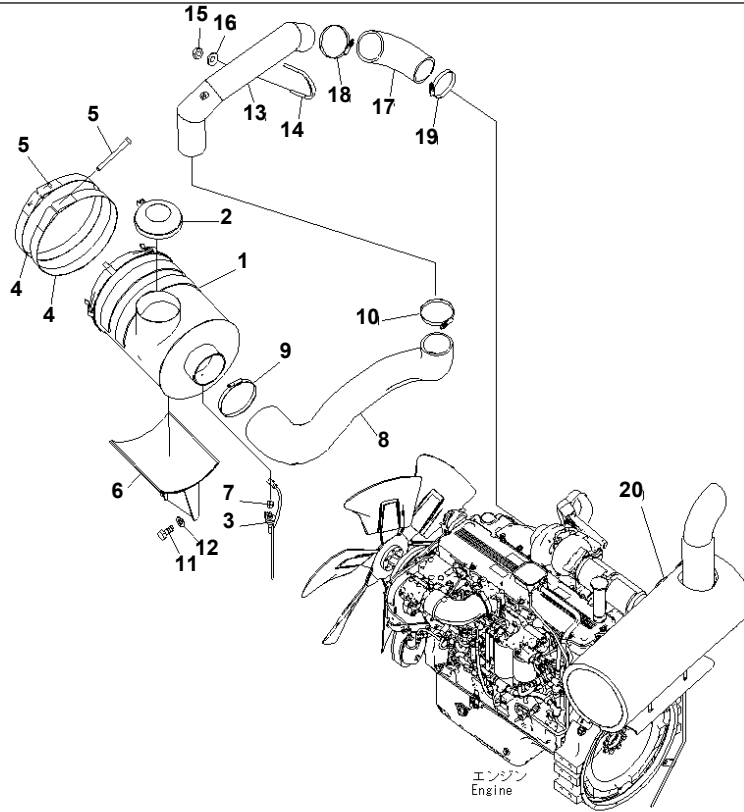

PC350LC-7E0 S/N 30001-UP (ecot3)
00045619

Ref. B0200-01H0

00045619

Page 030030

PC350LC-7E0 S/N 30001-UP (ecot3)
AIR CLEANER CONNECTION

Item	Part No.	Part Name	Qty	Serial No.
1	(6156-81-7201)	AIR CLEANER ASS'Y	1	30020-
	(☑6156-81-7200)	AIR CLEANER ASS'Y	1	(30001-30019)
2	6128-81-7420	SCREEN	1	30001-
3	7861-93-1420	SENSOR	1	30001-
4	6151-11-9970	BAND ASS'Y	2	30001-
5	6643-11-4641	BOLT	2	30001-
6	207-01-75160	BRACKET	1	30001-
7	11Y-01-11920	JOINT	1	30001-
8	207-01-75170	HOSE	1	30001-
9	208-01-72180	CLAMP	1	30001-
10	07299-00130	CLAMP	1	30001-
11	01010-81225	BOLT	4	30001-
12	01643-31232	WASHER	4	30001-
13	207-01-75180	TUBE	1	30001-
14	07283-31185	CLIP	1	30001-
15	01597-01211	NUT	2	30001-
16	01643-31232	WASHER	2	30001-
17	207-01-75190	HOSE	1	30001-
18	07299-00130	CLAMP	1	30001-
19	07299-00120	CLAMP	1	30001-
20	207-01-75310	COVER	1	30001-