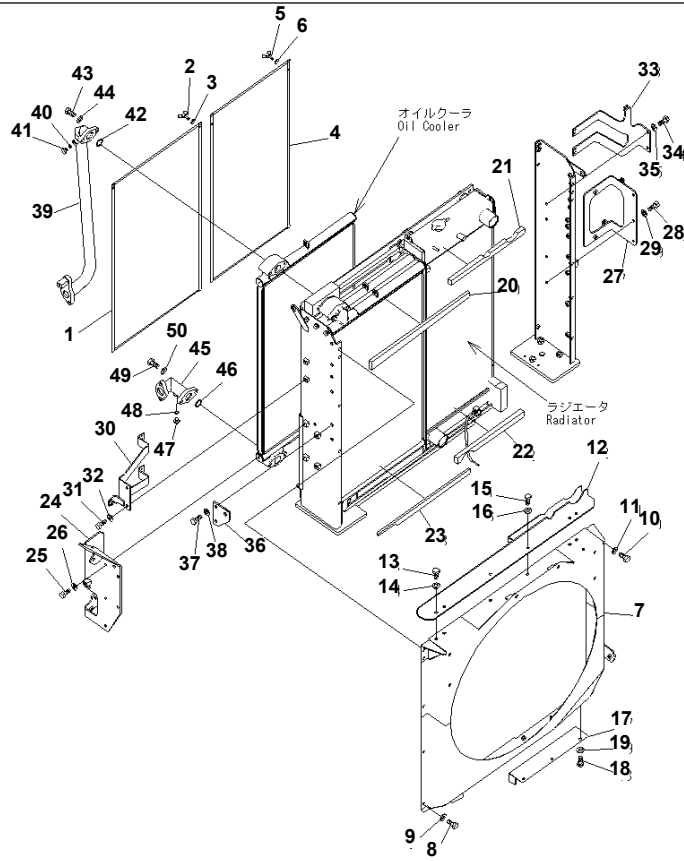

00078323-V

PC350LC-7E0 S/N 30001-UP (ecot3)
COOLING (SHROUD)(#55910-)

Item	Part No.	Part Name	Qty	Serial No.
1	208-03-71360	NET	1	30001-
2	01434-10616	BOLT, WING	2	30001-
3	01643-30623	WASHER	2	30001-
4	208-03-71370	NET	1	30001-
5	01434-10616	BOLT, WING	2	30001-
6	01643-30623	WASHER	2	30001-
7	207-03-75252	SHROUD	1	30001-
8	01010-81020	BOLT	7	30001-
9	01643-31032	WASHER	7	30001-
10	01010-81025	BOLT	4	30001-
11	01643-31032	WASHER	4	30001-
12	207-03-75260	COVER	1	30001-
13	01010-81025	BOLT	4	30001-
14	01643-31032	WASHER	4	30001-
15	01010-81020	BOLT	2	30001-
16	01643-31032	WASHER	2	30001-
17	207-03-75270	COVER	1	30001-
18	01010-81020	BOLT	3	30001-
19	01643-31032	WASHER	3	30001-
20	208-03-71720	SEAL	1	30001-
21	208-03-71741	SEAL	1	30001-
22	208-03-71751	SEAL	1	30001-
23	208-03-71760	SEAL	1	30001-
24	207-03-75231	BRACKET	1	30001-
25	01010-81025	BOLT	4	30001-
26	01643-31032	WASHER	4	30001-
27	207-03-75241	BRACKET	1	30001-
28	01010-81020	BOLT	2	30001-
29	01643-31032	WASHER	2	30001-