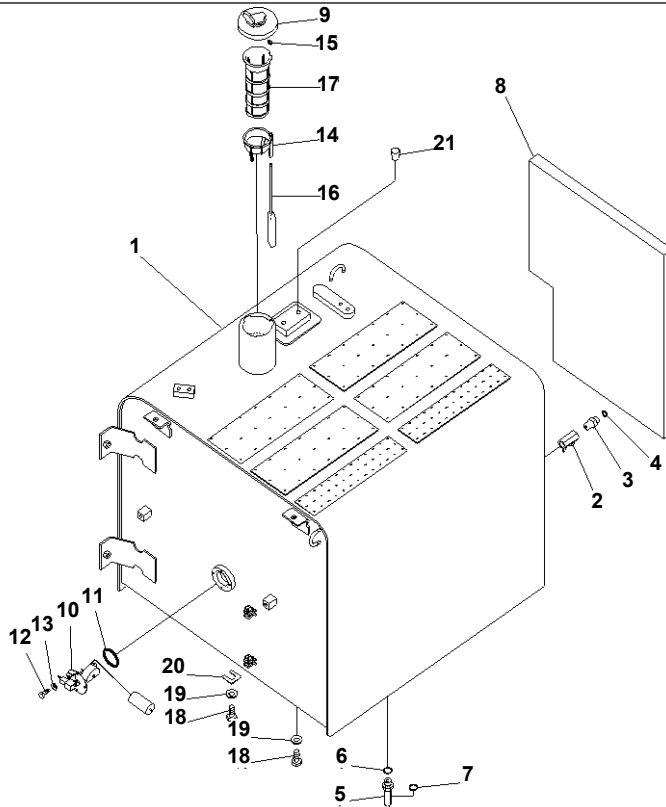

00037277

PC350LC-7E0 S/N 30001-UP (ecot3)
FUEL TANK(#30001-30043)

Item	Part No.	Part Name	Qty	Serial No.
1	207-04-75110	TANK	1	30001-@
2	07700-50455	VALVE	1	30001-@
3	8255-62-4591	CONNECTOR	1	30001-@
4	02896-11012	O-RING	1	30001-@
5	02782-10317	ELBOW	1	30001-@
6	07002-12034	O-RING	1	30001-@
7	02896-11009	O-RING	1	30001-@
8	207-04-75310	SHEET	1	30001-@
9	20Y-04-11160	CAP	1	30001-@
	20Y-04-11240	· PACKING	1	30001-@
10	7861-92-5810	SENSOR	1	30001-@
11	07000-13050	O-RING	1	30001-@
12	01010-80612	BOLT	4	30001-@
13	01643-30623	WASHER	4	30001-@
	22U-04-21241	STRAINER ASS'Y	1	30001-@
	22U-04-21200	· FLOAT ASS'Y	1	30001-@
14	22U-04-21210	· · GUIDE	1	30001-@
15	20Y-04-21580	· · CAP	1	30001-@
16	22U-04-21220	· · FLOAT	1	30001-@
17	07056-18425	· STRAINER	1	30001-@
18	01010-81635	BOLT	6	30001-@
19	01643-31645	WASHER	6	30001-@
20	195-03-11570	SHIM, 1.0MM	2	30001-@
21	07049-01215	PLUG	2	30001-@