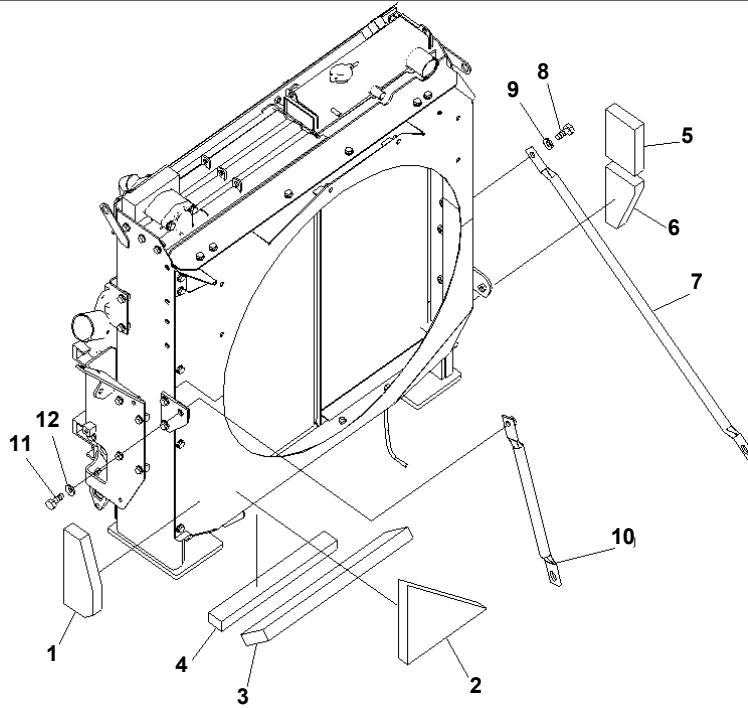

**PC350LC-7E0 S/N 30001-UP (ecot3)
00037583**

Ref. C0100-05H0

00037583-V

Page 060060

**PC350LC-7E0 S/N 30001-UP (ecot3)
COOLING (STAY AND SOUND SHEET)**

Item	Part No.	Part Name	Qty	Serial No.
1	207-03-76130	SHEET	1	30001-
2	207-03-76140	SHEET	1	30001-
3	207-03-76150	SHEET	1	30001-
4	207-03-76160	SHEET	1	30001-
5	207-03-76181	SHEET	1	30009-
	207-03-76180	SHEET	1	30001-30008
6	207-03-76190	SHEET	1	30001-
7	207-03-71211	STAY	1	30001-
8	01010-81640	BOLT	1	30001-
9	01643-31645	WASHER	1	30001-
10	22U-03-22280	STAY	1	30001-
11	01010-81635	BOLT	1	30001-
12	01643-31645	WASHER	1	30001-