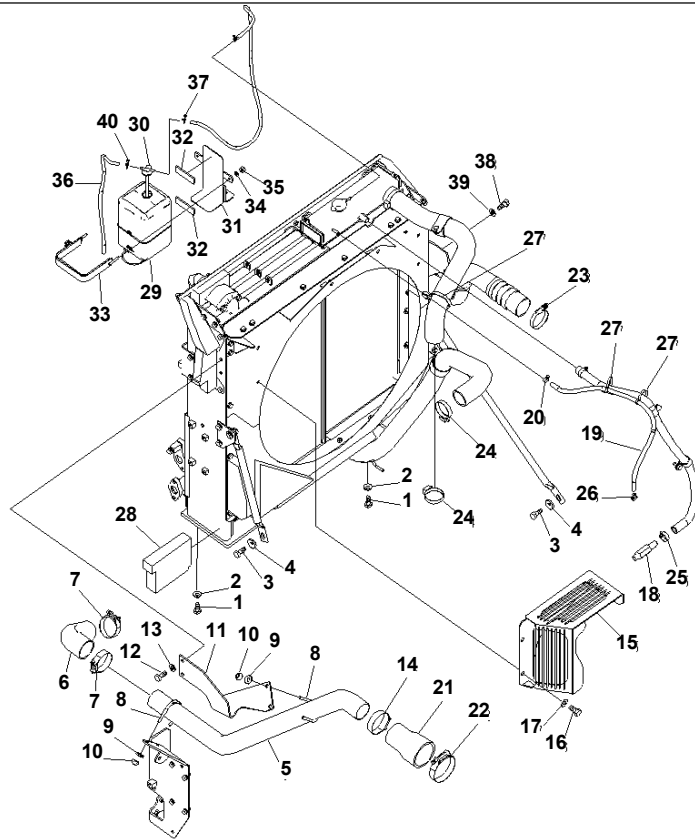

PC350LC-7E0 S/N 30001-UP (ecot3)
00037584

00037584-V

Ref. C0100-06H0

Page 060070

PC350LC-7E0 S/N 30001-UP (ecot3)
COOLING (AIR COOLER PIPING AND AND SUB TANK)

Item	Part No.	Part Name	Qty	Serial No.
1	01010-81640	BOLT	6	30001-
2	01643-31645	WASHER	6	30001-
3	01010-81640	BOLT	2	30001-
4	21T-54-16150	WASHER	2	30001-
5	207-01-75241	TUBE	1	30001-
6	207-01-75250	HOSE	1	30001-
7	207-01-75340	CLAMP	2	30001-
8	07283-37663	CLIP	2	30001-
9	01643-31032	WASHER	4	30001-
10	01597-01009	NUT	4	30001-
11	207-01-75210	BRACKET	1	30001-
12	01010-81230	BOLT	2	30001-
13	01643-31232	WASHER	2	30001-
14	21N-62-37921	CLAMP	1	30001-
15	207-03-75511	GUARD	1	30001-
16	01010-81225	BOLT	4	30001-
17	01643-31232	WASHER	4	30001-
18	207-03-75330	NIPPLE	1	30001-
19	09483-10309	HOSE	1	30001-
20	07281-00197	CLAMP	1	30001-
21	207-03-75110	HOSE	1	30001-
22	14X-01-35570	CLAMP	1	30001-
23	07299-00080	CLAMP	1	30001-
24	07289-00070	CLAMP	2	30001-
25	07281-00359	CLAMP	1	30001-
26	07281-00197	CLAMP	1	30001-
27	134-03-61410	BAND	4	30001-
28	207-46-77340	SEAL	1	30001-
29	419-03-21320	TANK ASS'Y	1	30001-