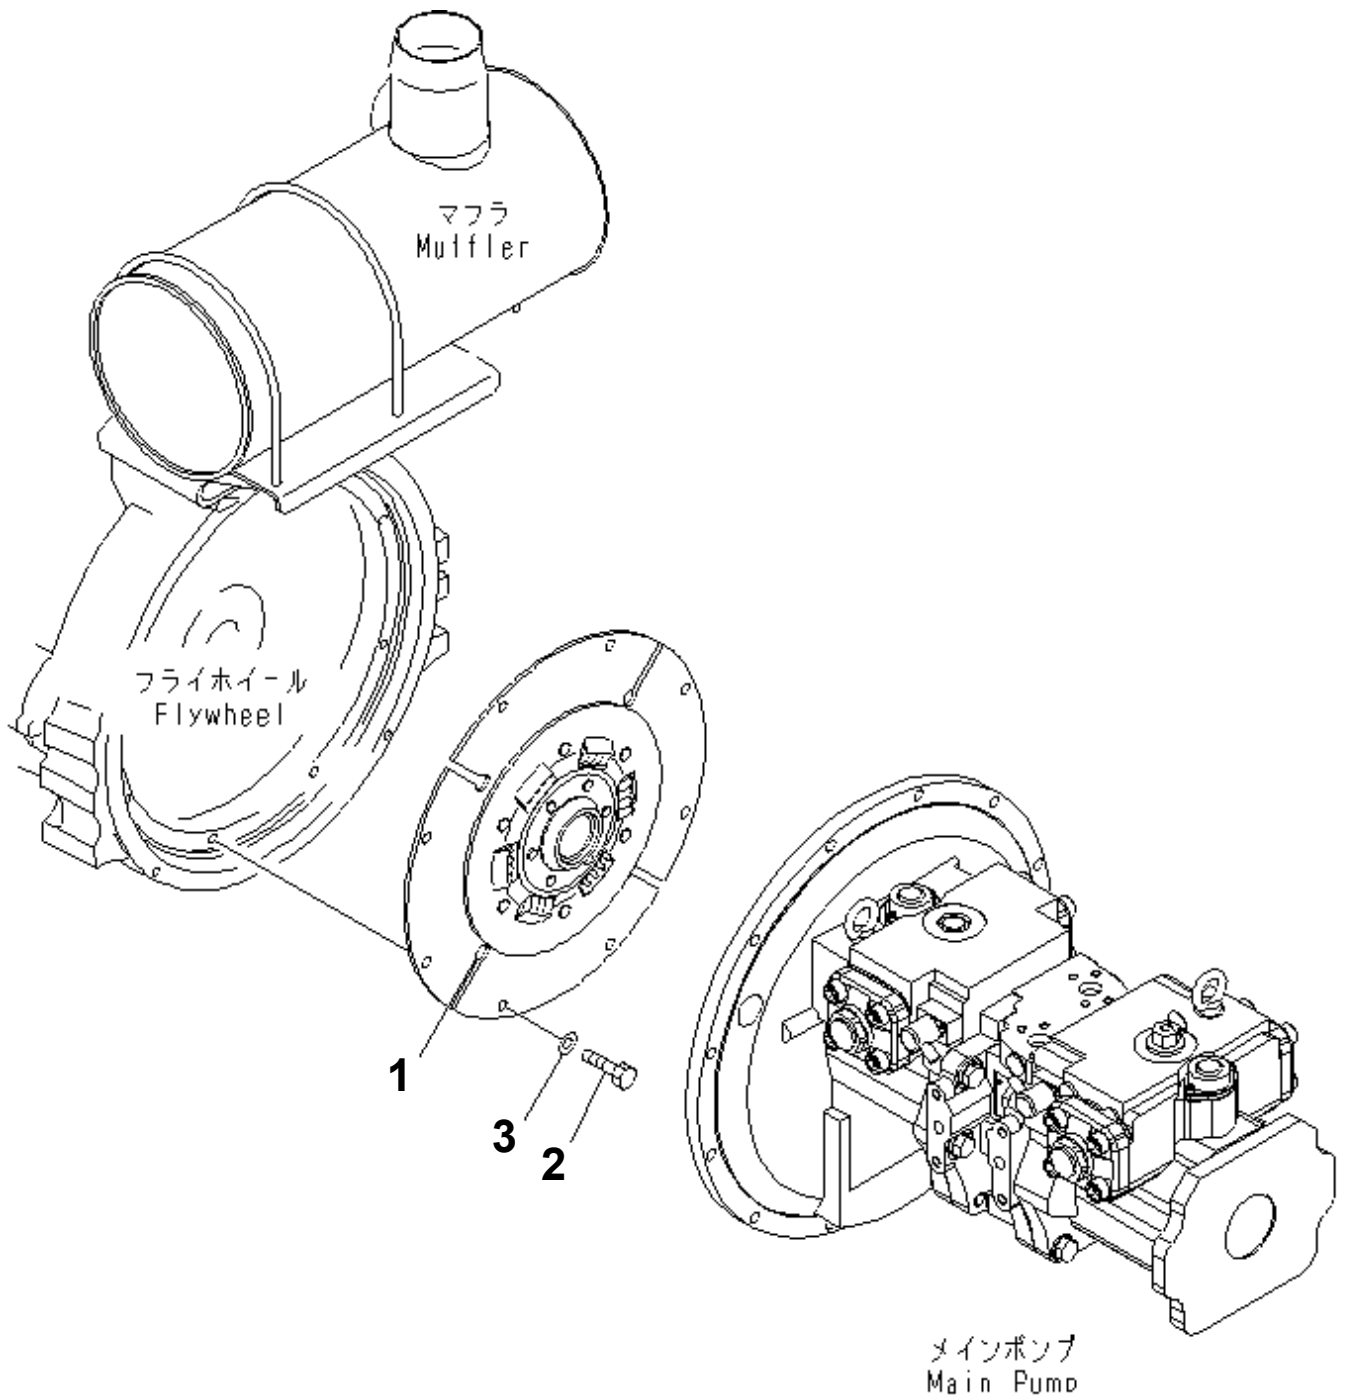

**PC340LC-7K S/N K40001-UP  
ENGINE RELATED PARTS**

Item	Description	Qty	Page
10	ENGINE MOUNTING	1	030010
20	AIR CLEANER AND CONNECTION	1	030020
30	MUFFLER	1	030030
40	FUEL CONTROL (ELECTRIC GOVERNOR)	1	030040
50	DAMPER	1	030050

フュエルインジェクションポンプレバー  
Fuel Injection Pump Lever

**PC340LC-7K S/N K40001-UP**  
**FUEL CONTROL (ELECTRIC GOVERNOR)**

Item	Part No.	Description	Qty	Options
1	207-43-74120	SPRING	1	SN:K40001--
2	04252-21061	END	1	SN:K40001--
3	01582-11008	NUT	1	SN:K40001--
4	01593-31008	NUT	1	SN:K40001--
5	04050-12018	PIN	1	SN:K40001--
6	20Y-43-12180	JOINT	1	SN:K40001--
7	01582-11008	NUT	1	SN:K40001--
8	01580-10605	NUT	1	SN:K40001--
9	01602-20619	WASHER	1	SN:K40001--
10	207-43-74151	PLATE	1	SN:K40001--
11	01010-80620	BOLT	2	SN:K40001--
12	01643-30623	WASHER	2	SN:K40001--
13	207-43-74141	LEVER	1	SN:K40001--
14	01010-81030	BOLT	1	SN:K40001--
15	01602-21030	WASHER	1	SN:K40001--
16	207-43-74111	BRACKET	1	SN:K40001--
17	01010-81025	BOLT	2	SN:K40001--
18	01643-31032	WASHER	2	SN:K40001--
19	7834-41-3002	MOTOR ASS'Y	1	SN:K40965--
	7834-41-3000	MOTOR ASS'Y	1	SN:K40001--K40964
20	01010-81040	BOLT	3	SN:K40001--
21	01643-31032	WASHER	3	SN:K40001--
22	01016-51070	BOLT	1	SN:K40001--
23	01580-11008	NUT	1	SN:K40001--