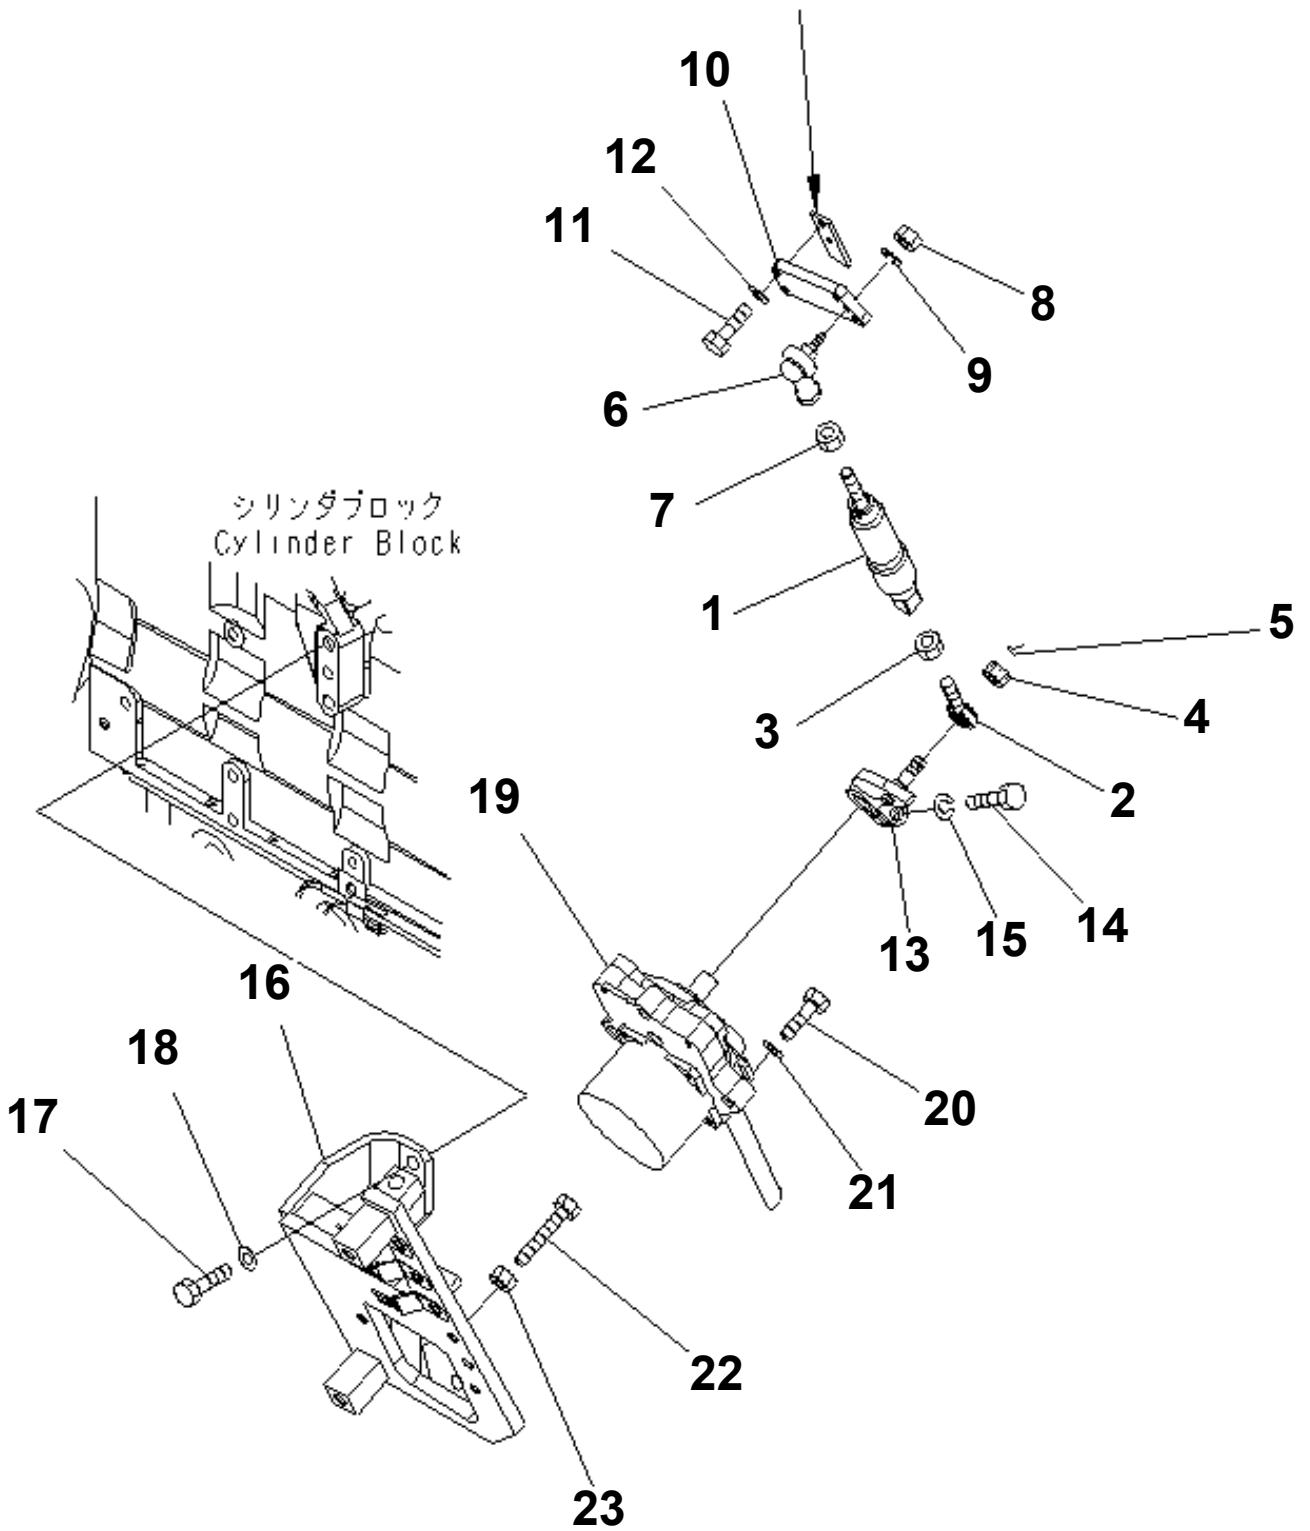

**PC340LC-7K S/N K40001-UP
MUFFLER**

Item	Part No.	Description	Qty	Options
1	6743-11-5720	MUFFLER	1	SN:K40001--
2	6150-11-5851	CLAMP	1	SN:K40001--
3	01435-01235	BOLT	2	SN:K40007--
	01435-01225	BOLT	2	SN:K40001--K40006
4	6207-11-5850	PLATE	1	SN:K40007--
	01584-01210	NUT	2	SN:K40001--K40006
5	6222-11-5940	U-BOLT	2	SN:K40001--
6	01594-01008	NUT	4	SN:K40001--
7	6743-11-5730	BRACKET	1	SN:K40001--
8	01435-01225	BOLT	4	SN:K40001--
9	6742-01-3620	CLAMP	1	SN:K40001--
10	207-01-68170	TUBE	1	SN:K40001--
11	6151-11-5280	RING	1	SN:K40001--
12	6743-11-5710	TUBE	1	SN:K40001--
13	6743-11-5750	BRACKET	1	SN:K40001--
14	01435-01025	BOLT	1	SN:K40001--
15	01435-01020	BOLT	1	SN:K40001--
16	07283-31079	CLIP	1	SN:K40001--
17	01643-31232	WASHER	2	SN:K40001--
18	01597-01211	NUT	2	SN:K40001--

フュエルインジェクションポンプレバー
Fuel Injection Pump Lever