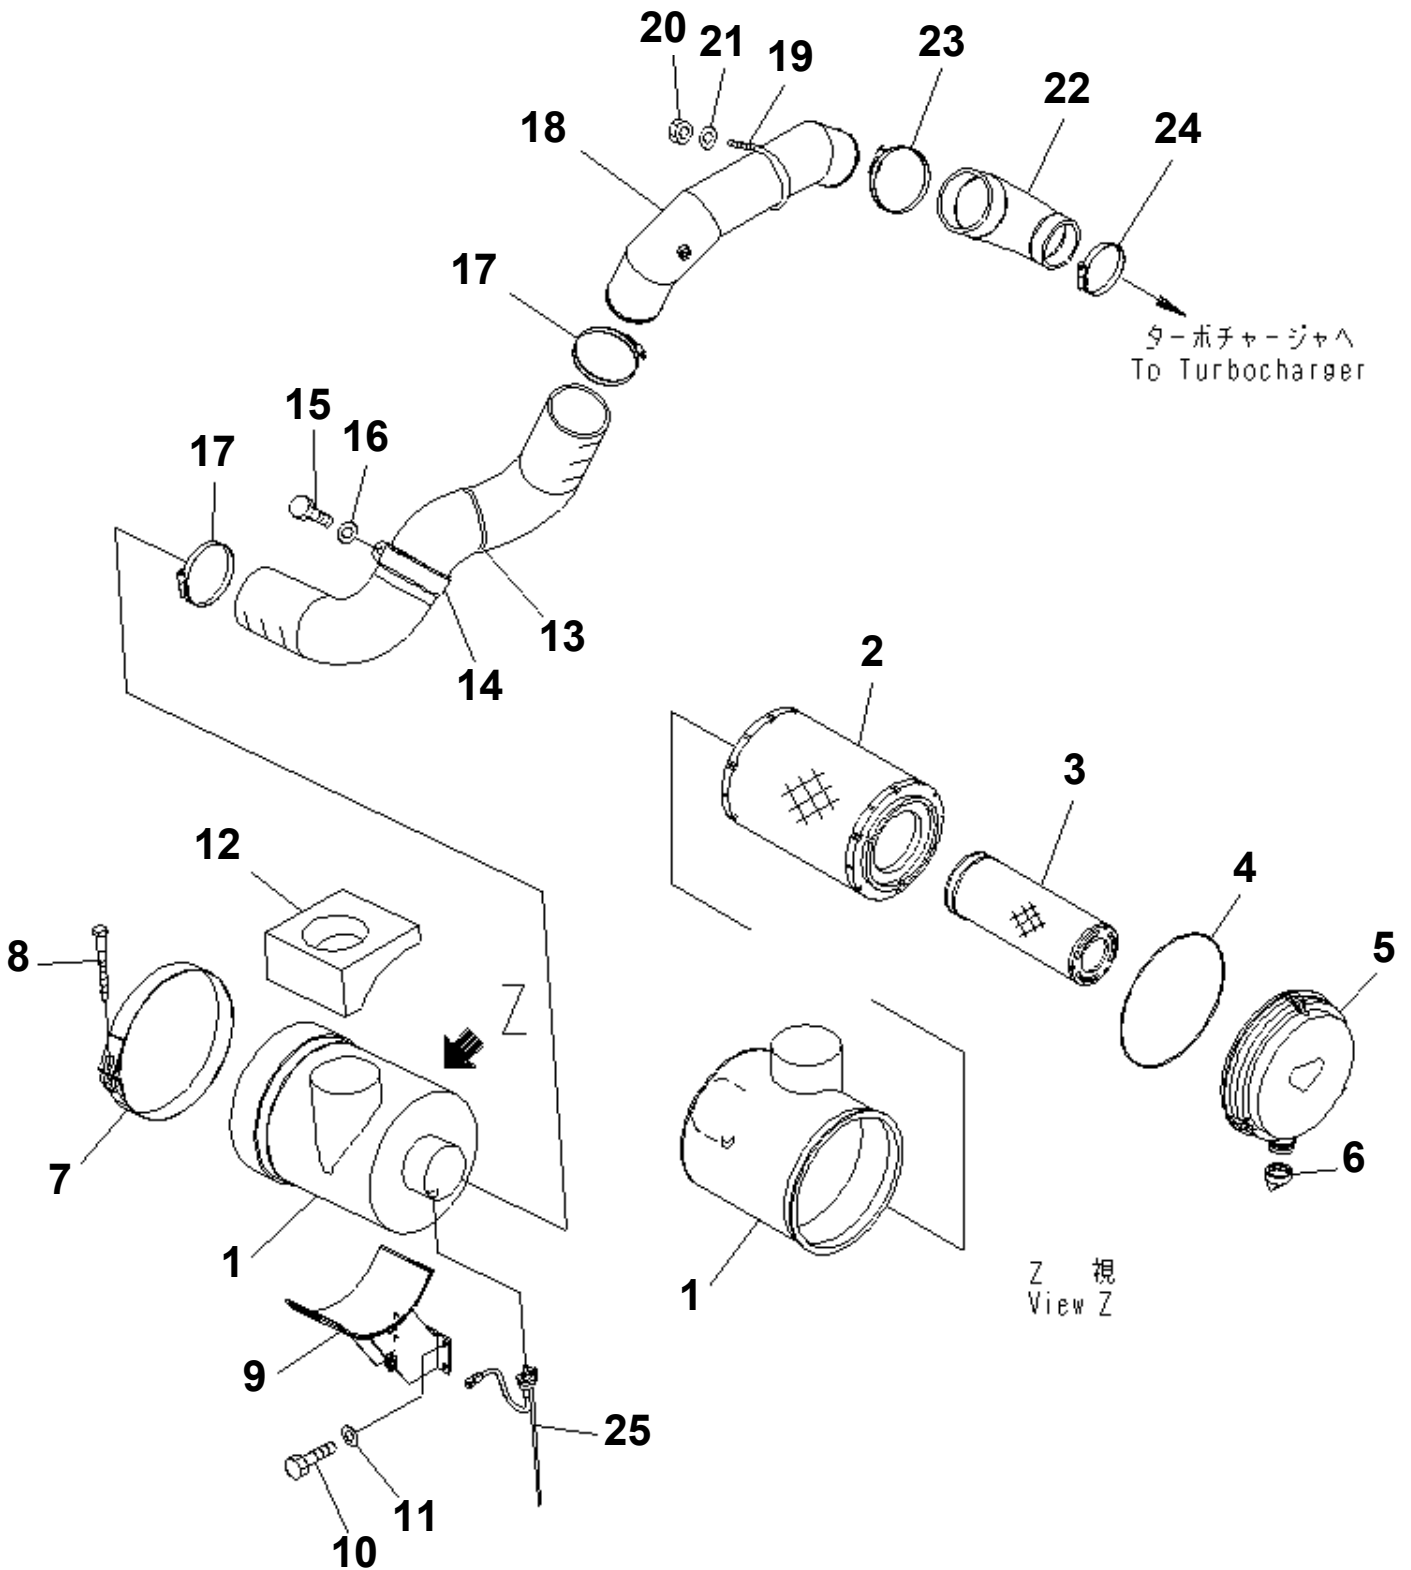

**PC340LC-7K S/N K40001-UP  
ENGINE RELATED PARTS**

Item	Description	Qty	Page
10	ENGINE MOUNTING	1	030010
20	AIR CLEANER AND CONNECTION	1	030020
30	MUFFLER	1	030030
40	FUEL CONTROL (ELECTRIC GOVERNOR)	1	030040
50	DAMPER	1	030050

**PC340LC-7K S/N K40001-UP  
ENGINE MOUNTING**

Item	Part No.	Description	Qty	Options
1	23S-01-11140	CUSHION	4	SN:K40001--
2	207-01-61150	STOPPER	2	SN:K40001--
3	207-01-61160	STOPPER	2	SN:K40001--
4	207-01-55181	BOLT	2	SN:K40001--
5	207-01-61211	PLATE	1	SN:K40001--
6	01643-31845	WASHER	2	SN:K40001--
7	208-01-55220	CUSHION	4	SN:K40001--
8	207-01-61170	STOPPER	2	SN:K40001--
9	207-01-61180	STOPPER	2	SN:K40001--
10	208-01-11181	BOLT	2	SN:K40001--
11	207-01-61221	PLATE	2	SN:K40001--
12	01643-32460	WASHER	2	SN:K40001--
13	07094-30620	CLAMP	2	SN:K40001--
14	07095-00630	CUSHION	2	SN:K40001--
15	01010-81275	BOLT	1	SN:K40001--
16	01643-31232	WASHER	1	SN:K40001--
17	04434-52512	CLIP	1	SN:K40001--
18	01010-81220	BOLT	1	SN:K40001--
19	01643-31232	WASHER	1	SN:K40001--
20	07260-20932	HOSE	1	SN:K40001--
21	07285-00155	CLIP	1	SN:K40001--
22	207-01-71111	BRACKET	1	SN:K40001--
23	207-01-71121	BRACKET	1	SN:K40001--
24	207-01-71132	BRACKET	1	SN:K40001--
25	207-01-71141	BRACKET	1	SN:K40001--
26	01010-81275	BOLT	8	SN:K40001--
27	01643-31232	WASHER	8	SN:K40001--
28	01010-81645	BOLT	12	SN:K40001--
29	01643-31645	WASHER	12	SN:K40001--
30	195-43-41530	COLLAR	8	SN:K40001--
31	01010-81230	BOLT	2	SN:K40001--
32	01643-31232	WASHER	2	SN:K40001--