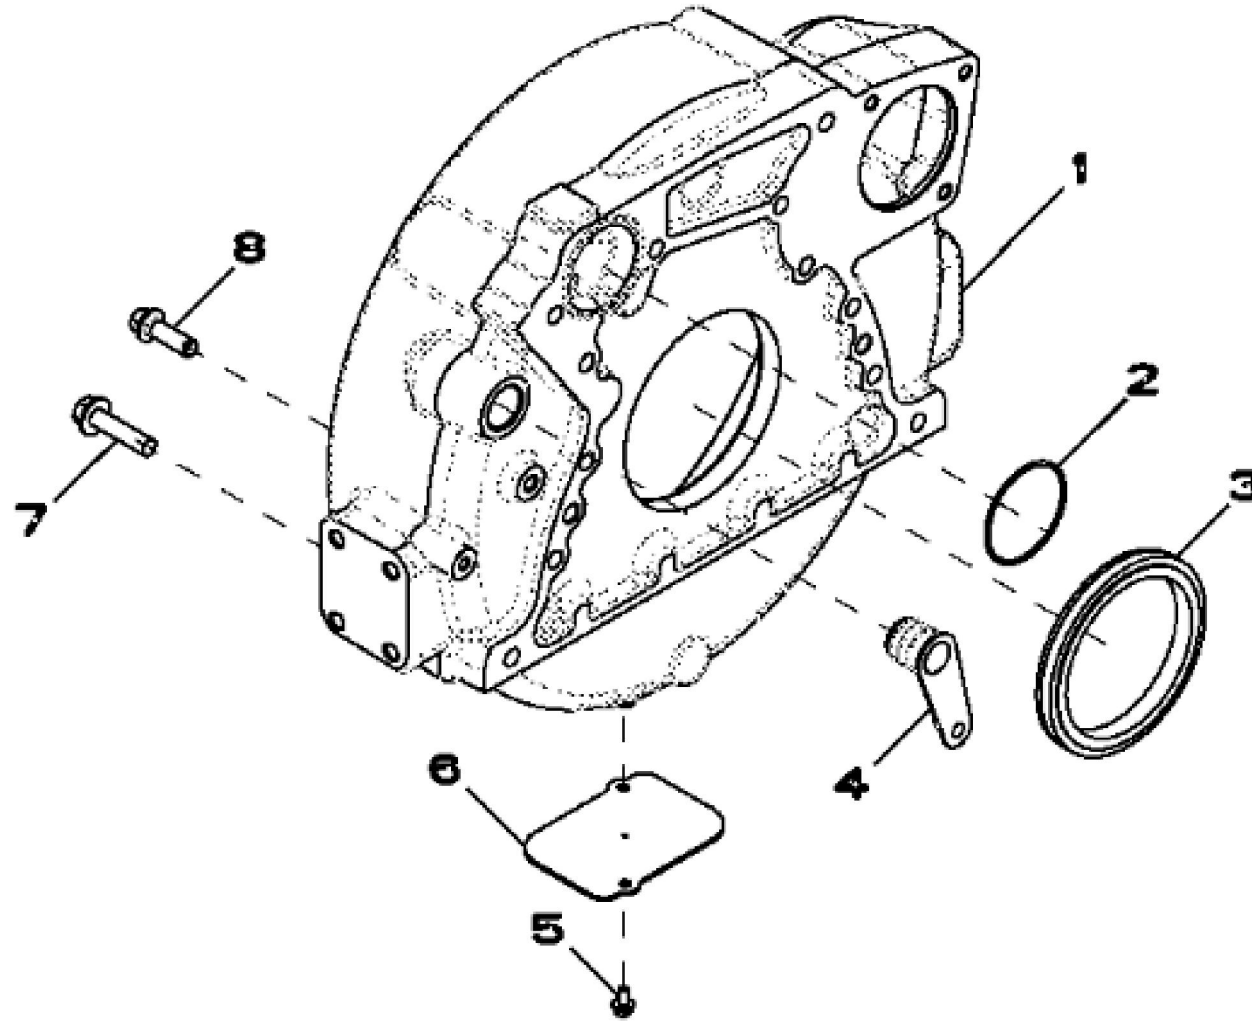

| KEY | PART NO. | PART NAME | QTY | REMARKS | |
|-----|----------|-----------|-----|-------------|--|
| 1 | R503880 | PULLEY | 1 | OD = 188 mm | |
| 2 | R515040 | BUSHING | 1 | OD = 50 mm | |
| 3 | R516648 | CAP SCREW | 1 | M20 X 70 | |