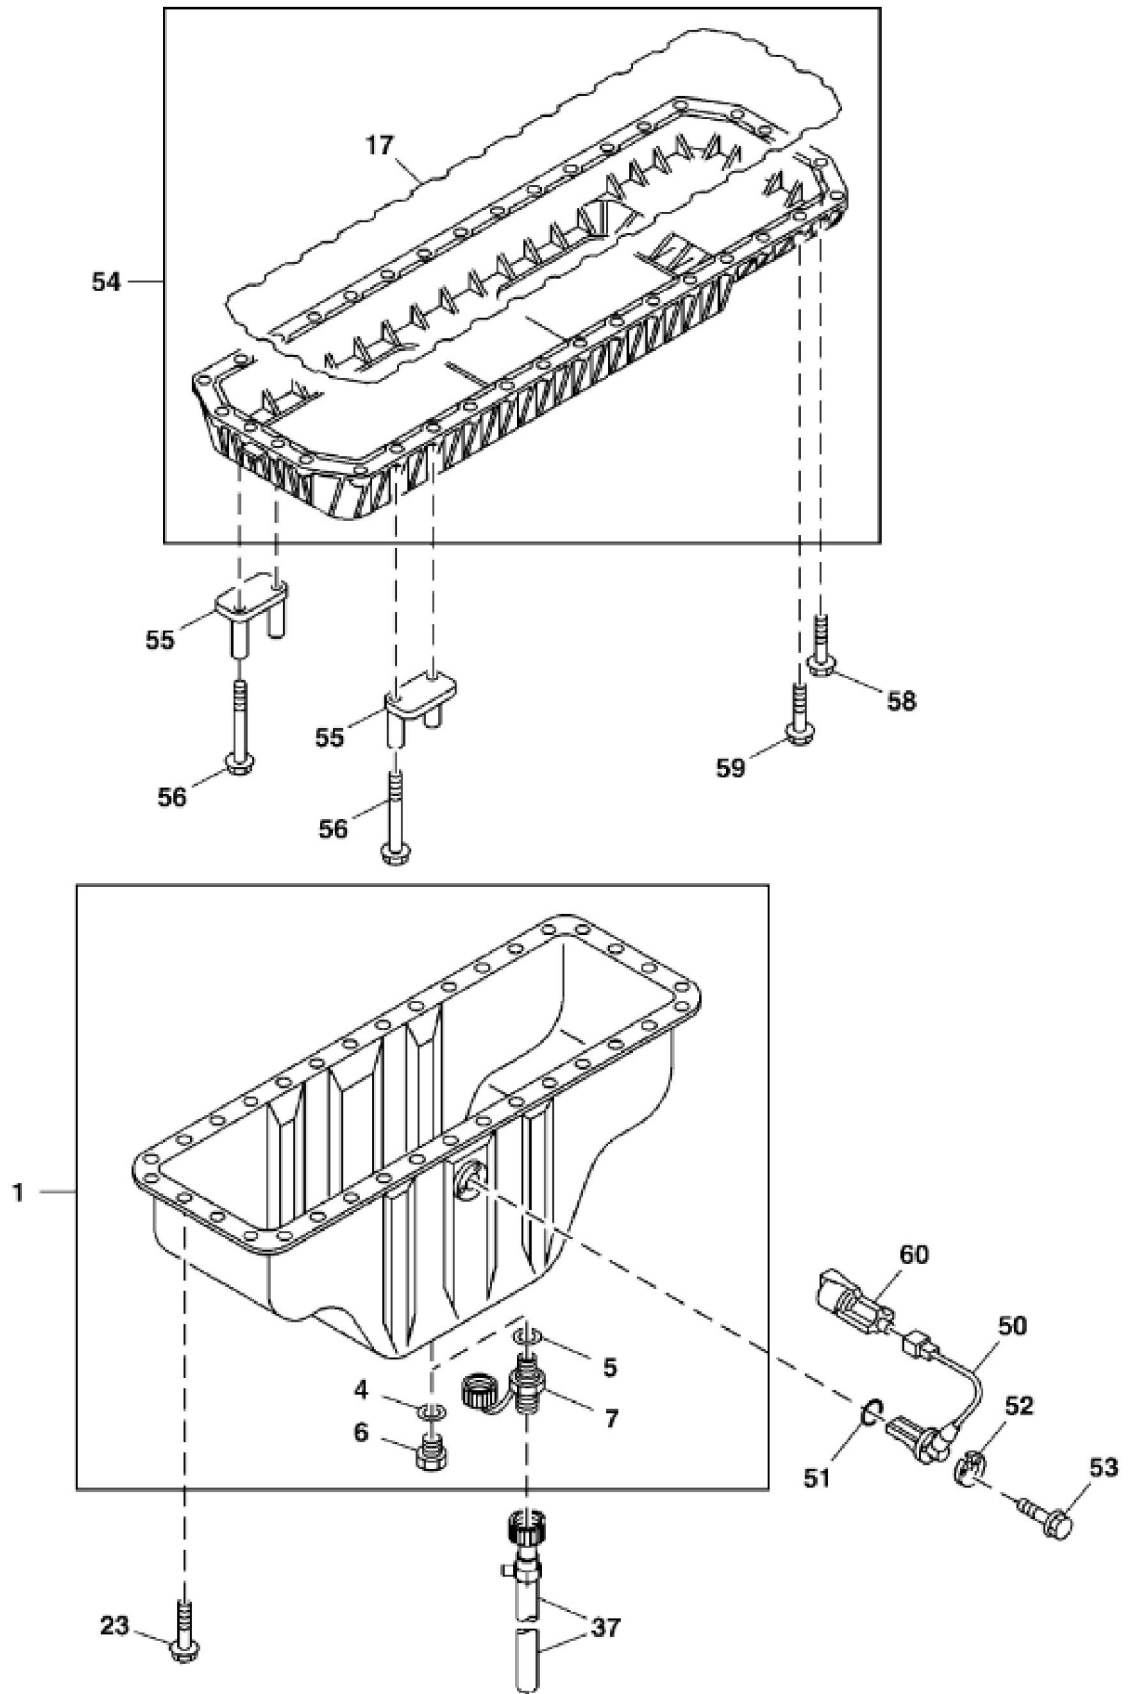

TX1091463

KEY	PART NO.	PART NAME	QTY	REMARKS
1	1112106914	CYLINDER BLOCK	1	SUB FOR 1112106912 OR 1112106913
1	1112106913	CYLINDER BLOCK	1	
2	1878154250	PISTON-LINER KIT	6	OD GRD=1X, SUB FOR 1878132014 AND 1878132011
2	1878154260	PISTON-LINER KIT	6	OD GRD=3X, SUB FOR 1878132024 AND 1878132021
6	9081510180	DOWEL PIN	2	
7	8943255061	DOWEL PIN	2	
8	1131600303	PRESSURE RELIEF VALVE	1	
9	1096232970	GASKET	1	
10	8970365501	BEARING CUP	4	SUB FOR 8973514510
11	1096000160	PLUG	1	
12	8942416370	PLUG	13	
13	1096000651	PLUG	2	
14	9081510180	DOWEL PIN	2	
15	1133490140	BOLT	6	
16	1133421392	ORIFICE	6	SUB FOR 1133421391
17	1096000122	PLUG	1	
18	1096000160	PLUG	4	
19	9081514280	PIN FASTENER	2	
20	8980274560	SENSOR	1	
21	1090701510	BOLT	14	
22	1090700873	BOLT	28	SUB FOR 1090700872
23	1097400681	DOWEL PIN	2	
24	1096300830	GASKET	1	ID=10.2, OD=15.2
25	1096300840	GASKET	1	ID=12.2
26	1096300890	GASKET	1	ID=22
27	1096301410	GASKET	2	ID=14.2, OD=25
28	1097490251	DOWEL PIN	2	
29	9081605100	PIN FASTENER	2	
30	1096301410	GASKET	1	ID=14.2, OD=25
31	30H7	PLUG	1	5/8", SUB FOR 5111290030
32	1096040350	PLUG	1	
33	1096040940	PLUG	1	
34	8980470540	PLUG	1	
35	8980429440	PLUG	2	
36	1121211540	PISTON RING	1	SUB FOR 1121211541

TX1091470

KEY	PART NO.	PART NAME	QTY	REMARKS	
1	1113609170	OIL PAN	1		
1	8980630320	GASKET	1	Not IllustratedBetween Spacer and Oil Pan	
4	1096231790	O-RING	1	SUB FOR 1096230580	
5	1096300900	GASKET	1		
6	1096040220	PIPE PLUG	1	SUB FOR 1096040641	
7	8981442470	PLUG	1	SUB FOR 1096801060	
17	8980630320	GASKET	1		
23	0506408250	BOLT	34		
37	8982534070	HOSE	1	SUB FOR 8973880231	
50	8971312230	SENSOR	1		
51	8976049160	GASKET	1	SUB FOR 1096233550	
52	5113690720	SPACER	1		
53	0506406280	BOLT	3		
54	8980900130	SPACER	1		
55	1154196840	BRACKET	2		
56	0281560110	BOLT	4	SUB FOR 0281860110	
58	0281510500	BOLT	4		
59	0281510350	BOLT	28		
60	1812297530	CAP	1		