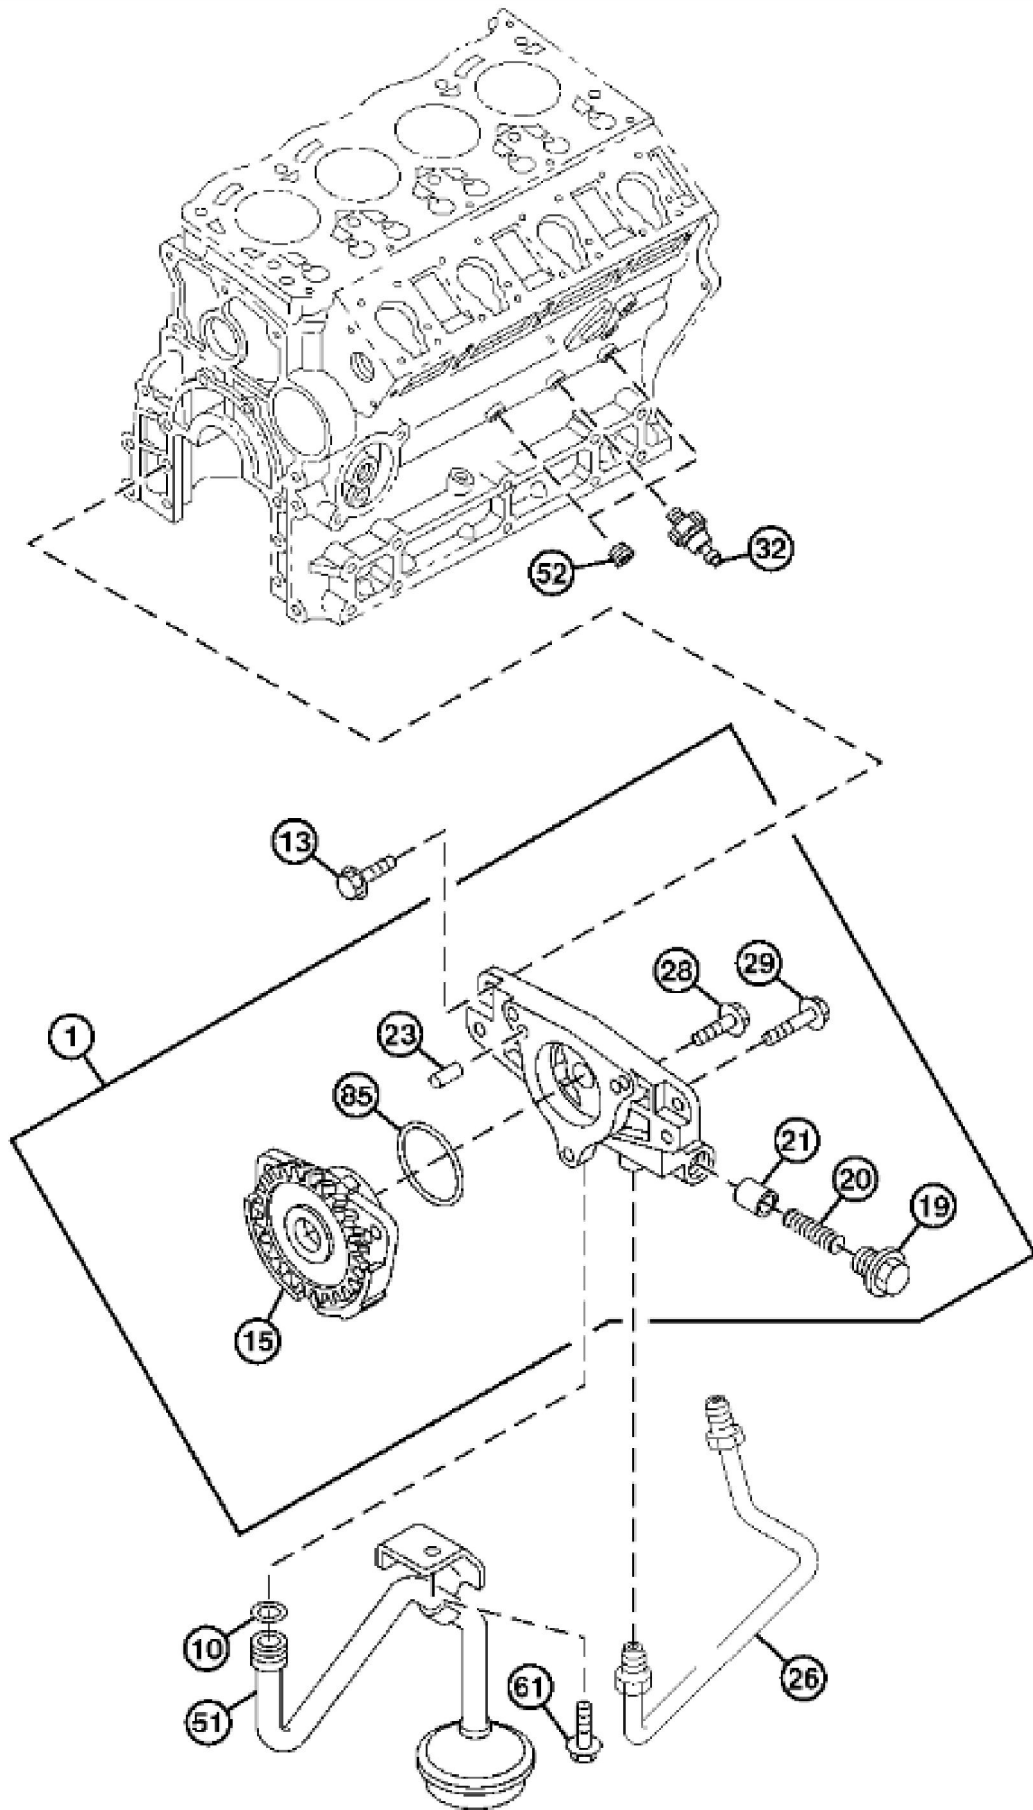

TX1036625

KEY	PART NO.	PART NAME	QTY	REMARKS
1	8980894850	CYLINDER BLOCK	1	
2	8980711013	HOUSING	1	SUB FOR 8980711011 OR 8980711012
3	8941268220	SENSOR	1	
6	8942298530	PLUG	1	
7	8972091152	SOLENOID	1	
8	9095714140	GASKET	2	
14	0280506120	BOLT	4	M6 X 12
20	8980637570	STUD	8	
21	0281510250	BOLT	6	M10 X 25
29	8971189892	COVER	1	
30	0410106160	STUD	3	M6 X 16, 25 mm, SUB FOR 8972621471
30	8972621481	STUD	1	M6 X 19, 27 mm
40	8970394953	PIN	2	
41	8942170020	DOWEL PIN	2	SUB FOR 8942008190
42	8970471421	PLUG	1	
43	1096000122	PLUG	1	
44	8973296220	NUT	2	M6
48	8972207400	COVER	2	
61	9081506160	PIN FASTENER	6	
72	8972310302	RETAINER	1	
75	5096250940	SEAL	1	
83	9081508160	PIN FASTENER	2	
85	0280506200	BOLT	8	M6 X 20
89	5096000130	SEAL	4	

KEY	PART NO.	PART NAME	QTY	REMARKS	
1	8980788910	PAN	1		
2	8980490351	GAUGE	1	SUB FOR 8980490350	
3	1096300900	GASKET	1		
4	8981442470	PLUG	1	SUB FOR 1096801060	
5	8982534070	HOSE	1	SUB FOR 8973880231	
16	8973149140	GASKET	1		
20	8981080300	PLUG	1	SUB FOR 8944584720	
23	8980797910	BOLT	18	M6	
24	8973296220	NUT	4	M6	

Thank you so much for reading

TX1036628

KEY	PART NO.	PART NAME	QTY	REMARKS	
1	8980957682	OIL PUMP	1	SUB FOR 8980636630, 8980957681	
10	1096234960	O-RING	1		
13	0280508300	BOLT	4	M8 X 30	
15	8970835761	FUEL INJECTION PUMP	1		
19	8941046150	FITTING PLUG	1		
20	8980638210	SPRING	1		
21	8942355671	PRESSURE RELIEF VALVE	1		
23	9081506160	PIN FASTENER	2		
26	8970454000	OIL LINE	1		
28	0280506300	BOLT	2	M6 X 30	
29	0280506500	BOLT	1	M6 X 50	
32	1824100330	PRESSURE SENSOR	1	(SUB FOR 1824100082)	
51	8980979560	OIL LINE	1	(SUB FOR 8980305620)	
52	8973695521	PLUG	2		
61	0280508160	BOLT	1	M8 X 16	
85	8971096790	O-RING	1		