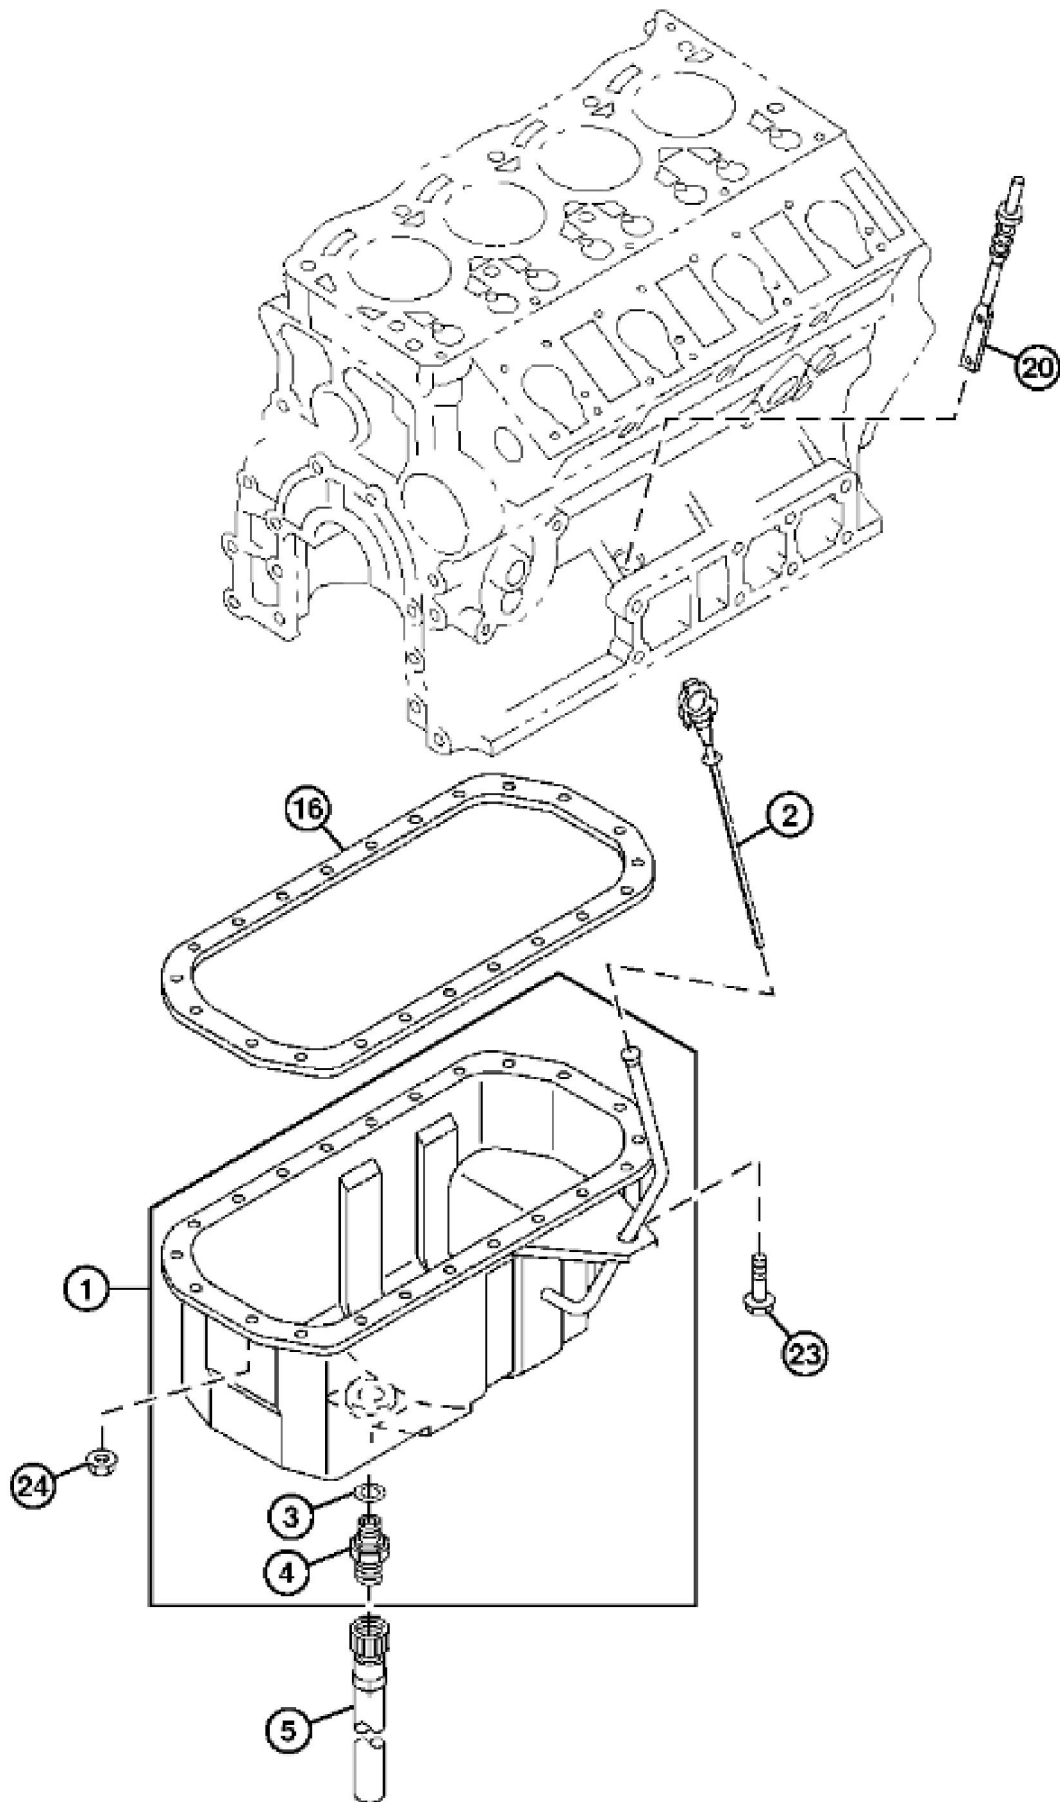

TX1036626

KEY	PART NO.	PART NAME	QTY	REMARKS	
1	8980788910	PAN	1		
2	8980490351	GAUGE	1	SUB FOR 8980490350	
3	1096300900	GASKET	1		
4	8981442470	PLUG	1	SUB FOR 1096801060	
5	8982534070	HOSE	1	SUB FOR 8973880231	
16	8973149140	GASKET	1		
20	8981080300	PLUG	1	SUB FOR 8944584720	
23	8980797910	BOLT	18	M6	
24	8973296220	NUT	4	M6