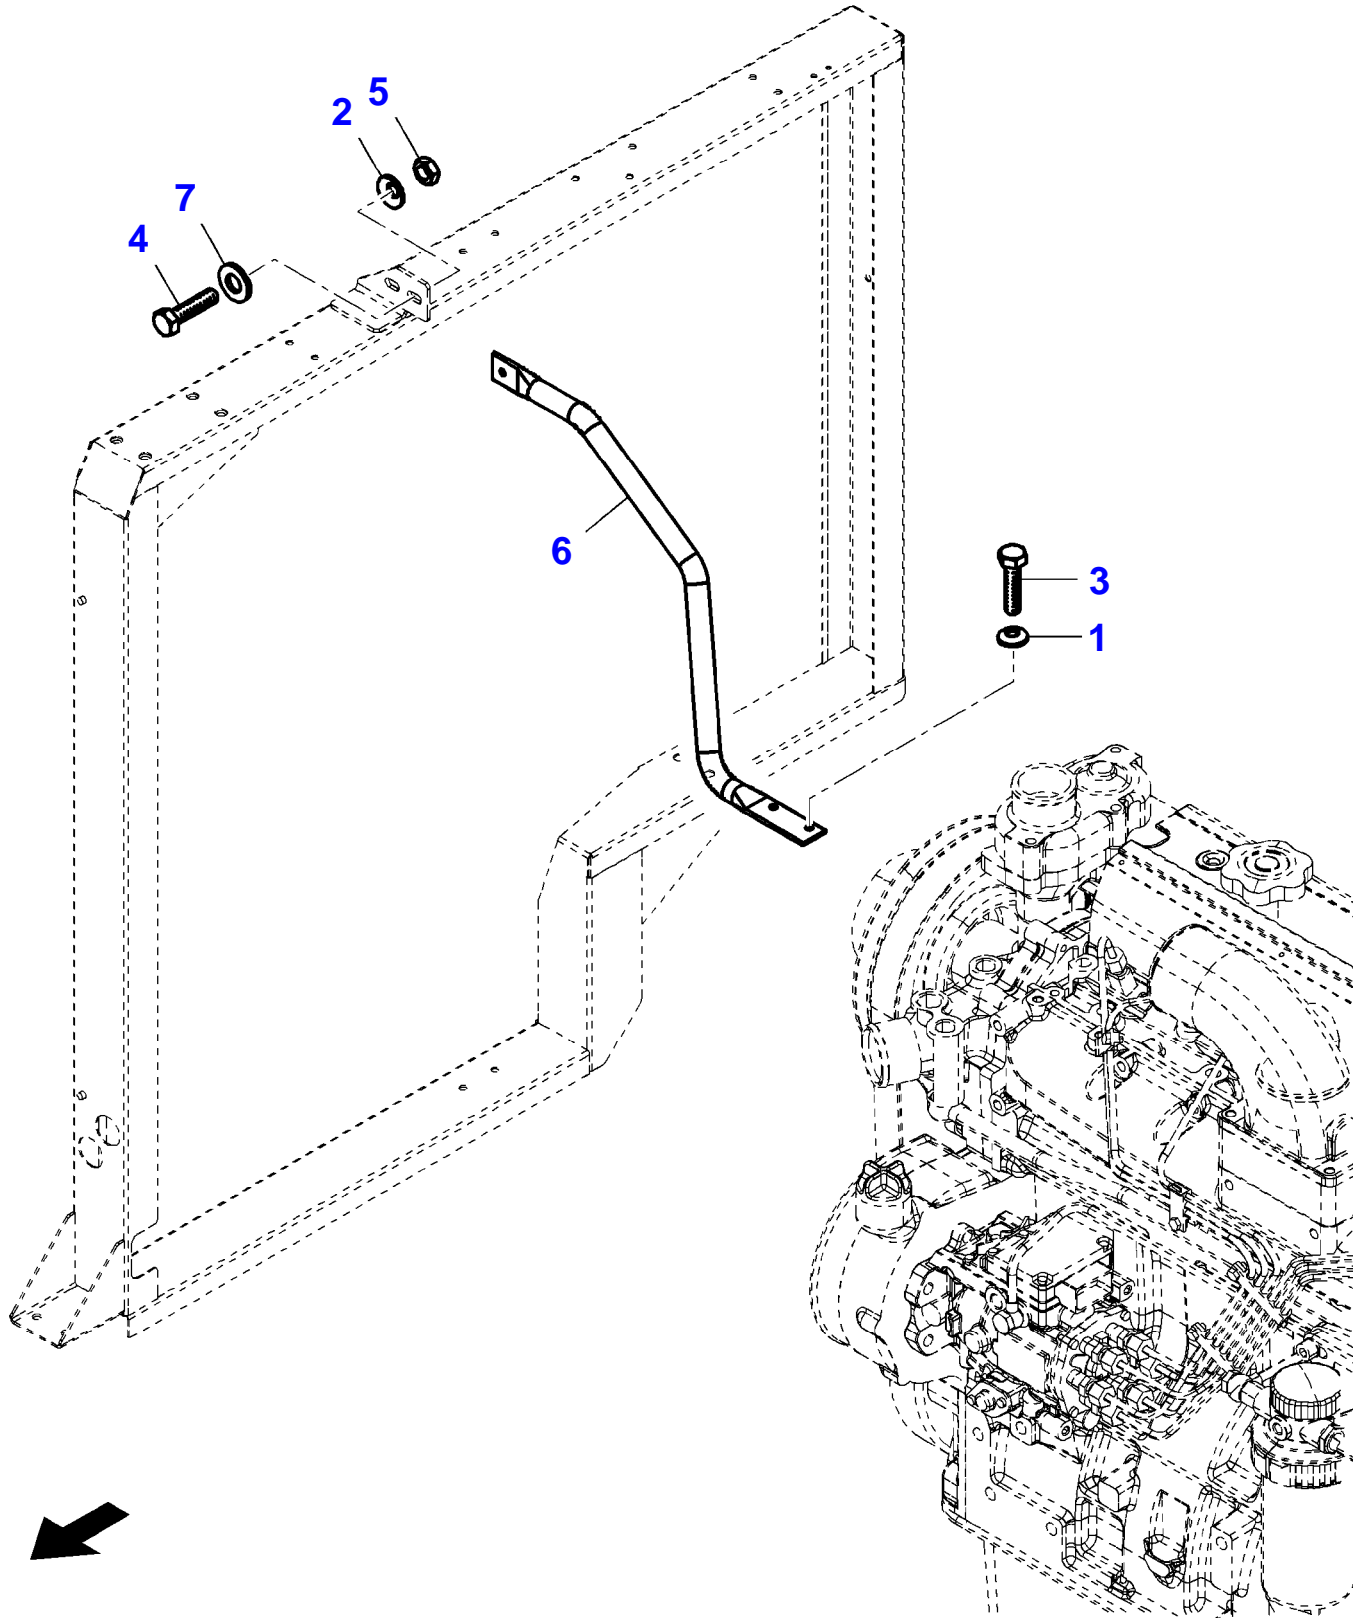

8015456-L-A

<b>Item</b>	<b>Part Number</b>	<b>Qty</b>	<b>Description Comments</b>	<b>Technical Specification</b>
1	LA140045	1	SPRING WASHER	M10
2	LA140045	2	SPRING WASHER	M10
3	LA11106221	1	HEXAGONAL HEAD BOLT	M10 X 25 ISO 8.8 IF
4	LA11106421	1	HEXAGONAL HEAD BOLT	M10 X 30 ISO 8.8 IF
5	LA11701711	1	NUT	M10 ISO 8
6	LA323119050	1	TIE ROD	
7	LA355511030	1	FLAT WASHER	?10,5-30 X 3 MM