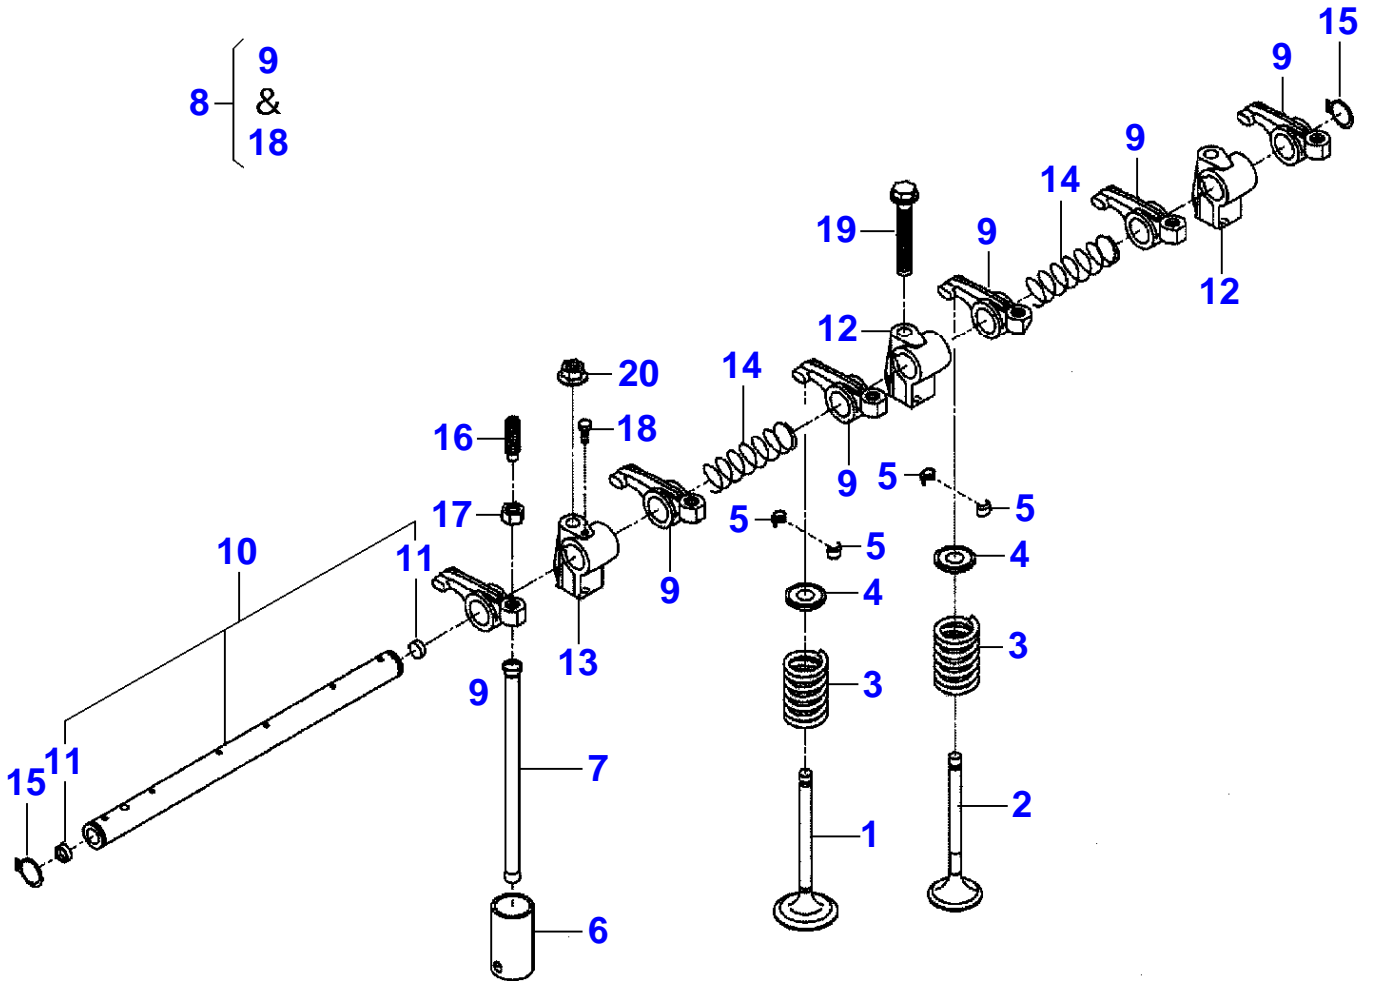

3-IS11-012-A

Item	Part Number	Qty	Description	Comments
1	4266230M2	3	Inlet Valve	
2	3710621M1	3	Exhaust Valve	
3	3710622M1	6	Spring	
4	3710254M1	6	Seat	
5	3710255M1	12	Cotter	
6	3710623M3	6	Tappet	
7	3710624M1	6	Pushrod	
8	3710625M92	1	Rocker Shaft Ass	
9	3710260M1	6	Rockerarm	(8)
10	3710627M92	1	Rocker Shaft Ass	(8)
11	3710264M1	2	Plug	(10)
12	3605679M2	2	Bracket	(8)
13	3605680M2	1	Bracket	(8)
14	3710138M1	2	Spring	(8)
15	3702421M1	2	Snapping	(8)
16	3710261M1	6	Adjusting Screw	(8)
17	3710126M1	6	Nut	(8)
18	3710108M1	1	Bolt	(8)
19	4267573M1	1	Bolt	
20	4260467M1	2	Nut