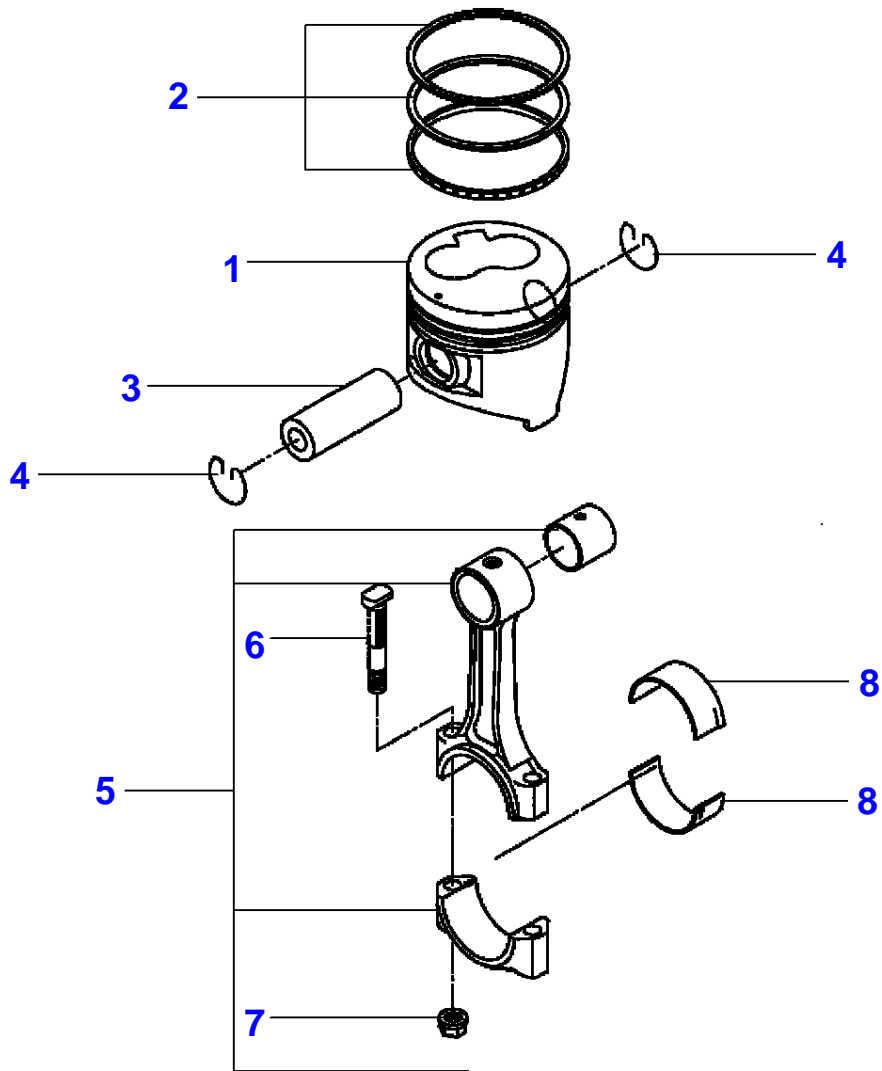

I-IS13-003-A