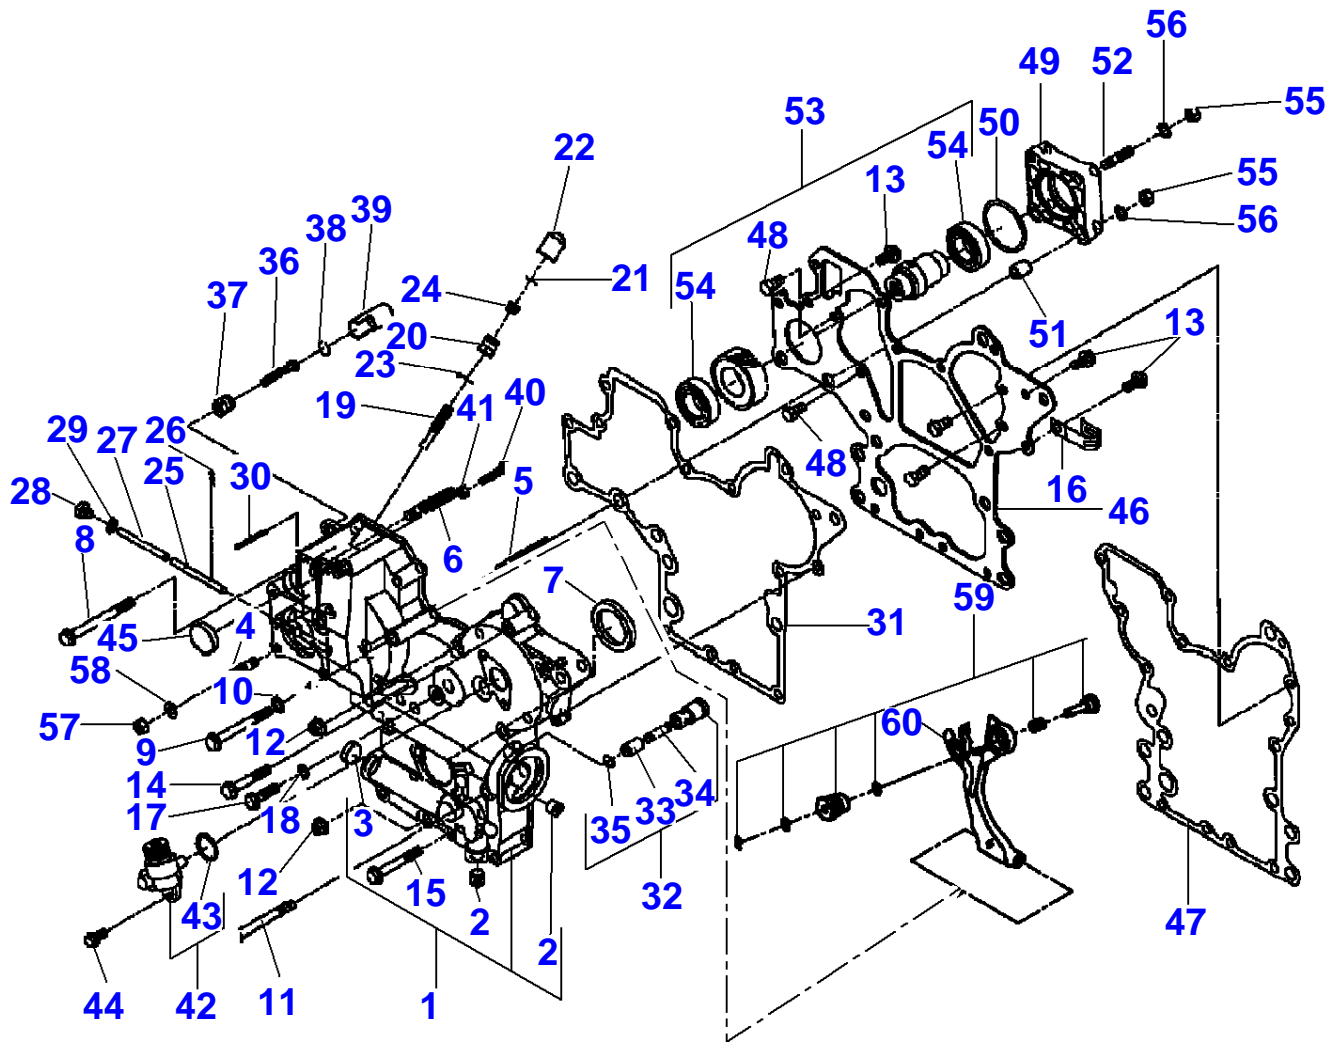

I-IS09-003-A

Item	Part Number	Qty	Description	Comments
1	4266009M91	1	Gear Case Assy.	
2	3710541M1	2	Plug	
3	3710543M1	1	Cup	
4	3704353M1	4	Stud	8X22
5	3704354M1	2	Stud	M8X55
6	3710484M1	1	Stud	M8X50
7	3710133M1	1	Oil Seal	
8	4267576M1	1	Bolt	M8X85
9	4267575M1	1	Bolt	M8X75
10	4265990M1	1	Washer	08X16X1.2
11	3606214M1	1	Bolt	M8X75
12	4260467M1	2	Nut	
13	4267566M1	3	Bolt	M8X16
14	4267572M1	3	Bolt	M8X50
15	4267574M1	4	Bolt	M8X60
16	3702604M1	1	Clamp	
17	4267569M1	1	Bolt	
18	3756923M1	1	Washer	08X14X01
19	3606190M1	1	Stop	
20	3606191M1	1	Nut	
21	3606189M2	1	Ring	
22	3606192M2	1	Cap	
23	3758721M1	1	Packing	
24	3704257M1	1	Plug	
25	3710400M1	1	Pin	
26	3754238M1	2	Pin	
27	3710401M2	1	Pin	
28	4266261M1	1	Plug	M8X1.25
29	3756923M1	1	Washer	08X14X01
30	3710135M1	1	Pin	3X40
31	3710565M2	1	Gasket	
32	3605696M92	1	Pressure Valve	
33	3605697M2	1	Piston	
34	3710279M1	1	Spring	
35	3711702M1	1	Snapring	
36	3606188M1	1	Bolt	M6X40
37	3606193M1	1	Nut	
38	3606189M2	1	Ring	
39	4264303M2	1	Cap	
40	3710120M1	1	Bolt	M6
41	3710489M1	1	Nut	M6
42	3606142M92	1	Angle Trans.	
43	3708632M1	1	O Ring	
44	4267406M1	2	Bolt	M6X16
45	3710083M1	1	Blank Cover	
46	3710564M3	1	Plate	FRONT
47	3710566M2	1	Gasket	
48	3710482M1	4	Bolt	M8X16
49	3710169M1	1	Spacer	
50	3708634M1	1	O Ring	
51	3710137M2	2	Pin	
52	3704353M1	1	Stud	M8X22
53	3607143M92	1	Shaft	
54	339064X1	2	Bear. 6005	
55	3704361M1	4	Nut	M8
56	353446X1	4	Lock Washer	M8
57	3704361M1	4	Nut	M8
58	353446X1	4	Lock Washer	M8
59	4266254M91	1	Adapter	260X135
60	3710396M3	1	Arm