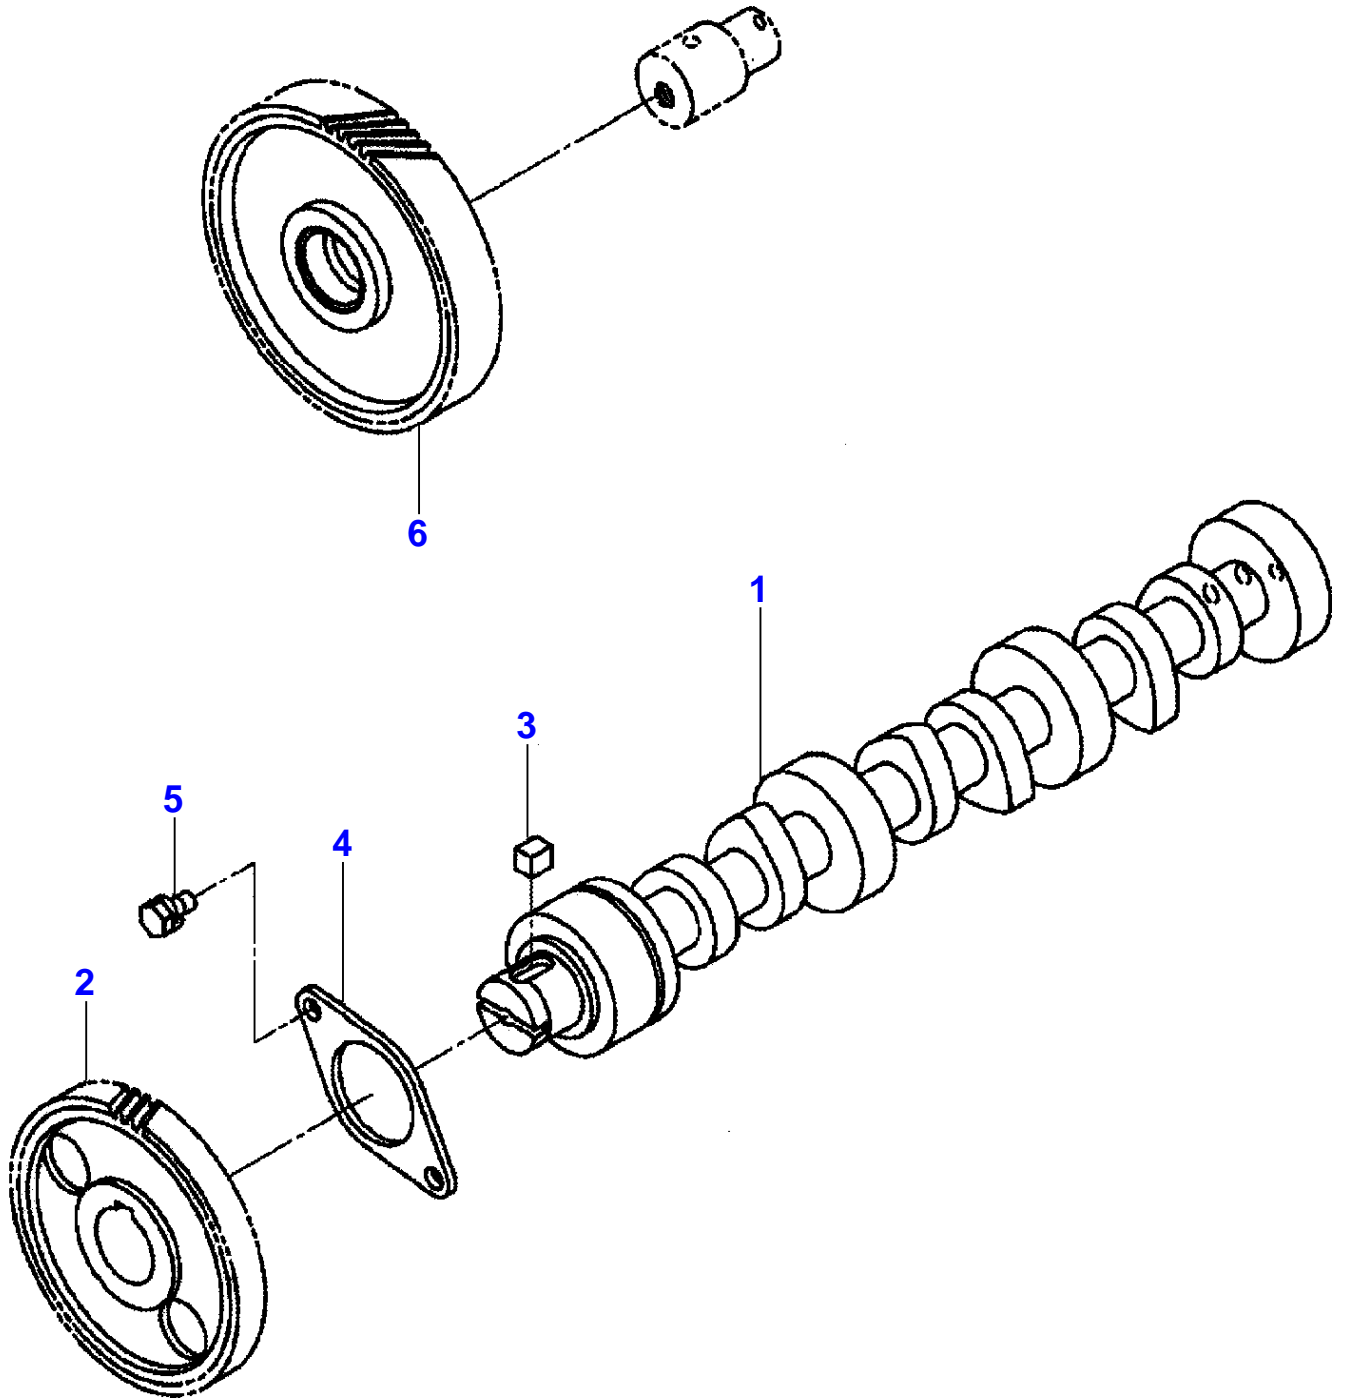

3-IS10-011-A

Item	Part Number	Qty	Description	Comments
1	3710190M3	2	Hanger	
2	3704341M1	1	Bolt	
3	4265918M1	1	Bolt	M10X20

3-IS11-012-A

Item	Part Number	Qty	Description	Comments
1	4266230M2	3	Inlet Valve	
2	3710621M1	3	Exhaust Valve	
3	3710622M1	6	Spring	
4	3710254M1	6	Seat	
5	3710255M1	12	Cotter	
6	3710623M3	6	Tappet	
7	3710624M1	6	Pushrod	
8	3710625M92	1	Rocker Shaft Ass	
9	3710260M1	6	Rockerarm	(8)
10	3710627M92	1	Rocker Shaft Ass	(8)
11	3710264M1	2	Plug	(10)
12	3605679M2	2	Bracket	(8)
13	3605680M2	1	Bracket	(8)
14	3710138M1	2	Spring	(8)
15	3702421M1	2	Snapping	(8)
16	3710261M1	6	Adjusting Screw	(8)
17	3710126M1	6	Nut	(8)
18	3710108M1	1	Bolt	(8)
19	4267573M1	1	Bolt	
20	4260467M1	2	Nut	

3-IS12-011-A

Engine - Camshaft

Item	Part Number	Qty	Description
1	3710615M1	1	Camshaft
2	3710616M2	1	Gear
3	4266227M1	1	Key
4	3710619M1	1	Thrust Plate
5	3710478M1	2	Bolt
6	3710618M95	1	Gear

Suggest:

If the above button click is invalid.